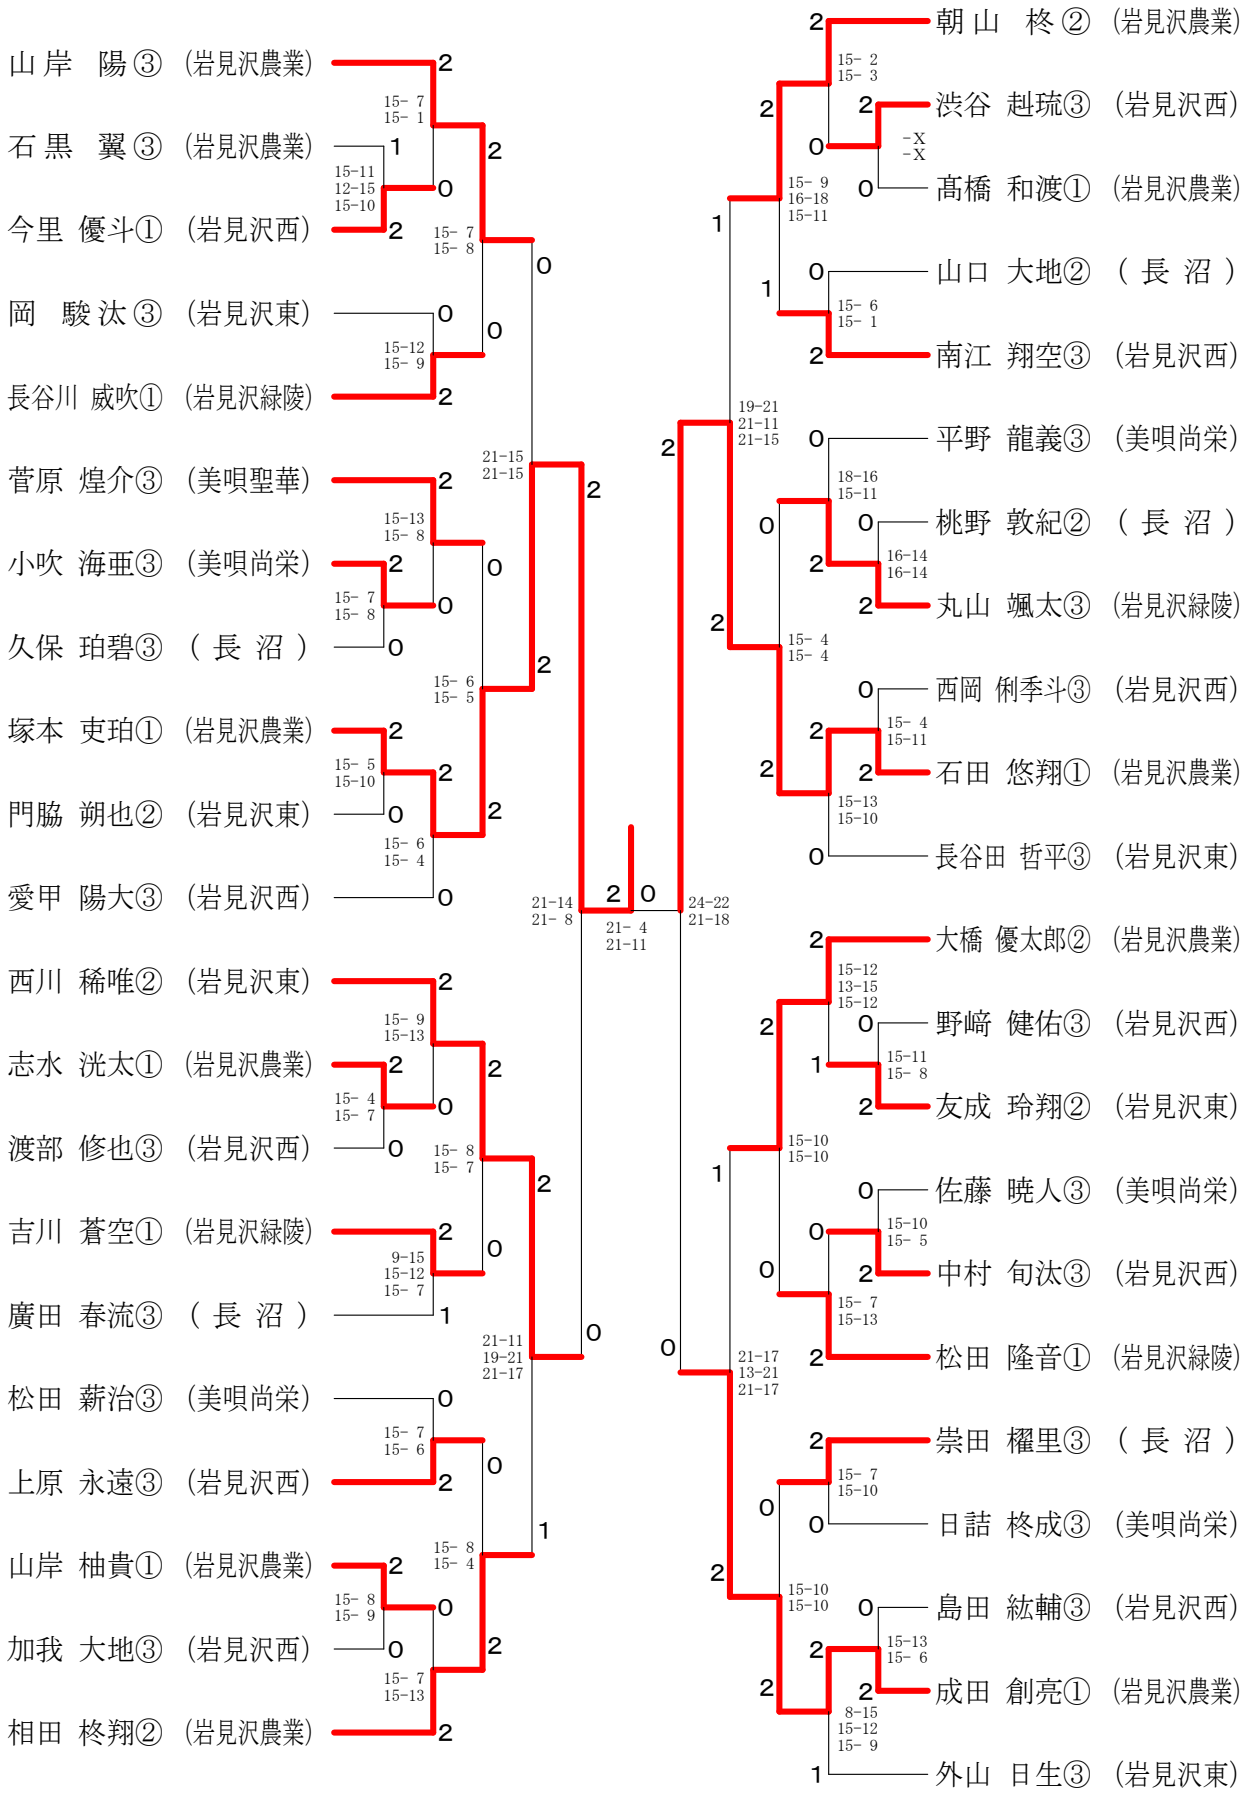

1部男子シングルス

三位決定戦

1部女子シングルス

2部女子シングルス	永井	高橋	伊瀬	勝敗	順位
永井 くにこ② (岩見沢西)		○ 15- 5 15- 5	○ 15- 7 15- 7	M 2-0 G 4-0 P 60-24	1
高橋 芽愛③ (美唄聖華)	× 5-15 5-15		× 13-15 15-12 12-15	M 0-2 G 1-4 P 50-72	3
伊瀬 涼香② (岩見沢西)	× 7-15 7-15	○ 15-13 12-15 15-12		M 1-1 G 2-3 P 56-70	2

1部男子ダブルス

1部女子ダブルス