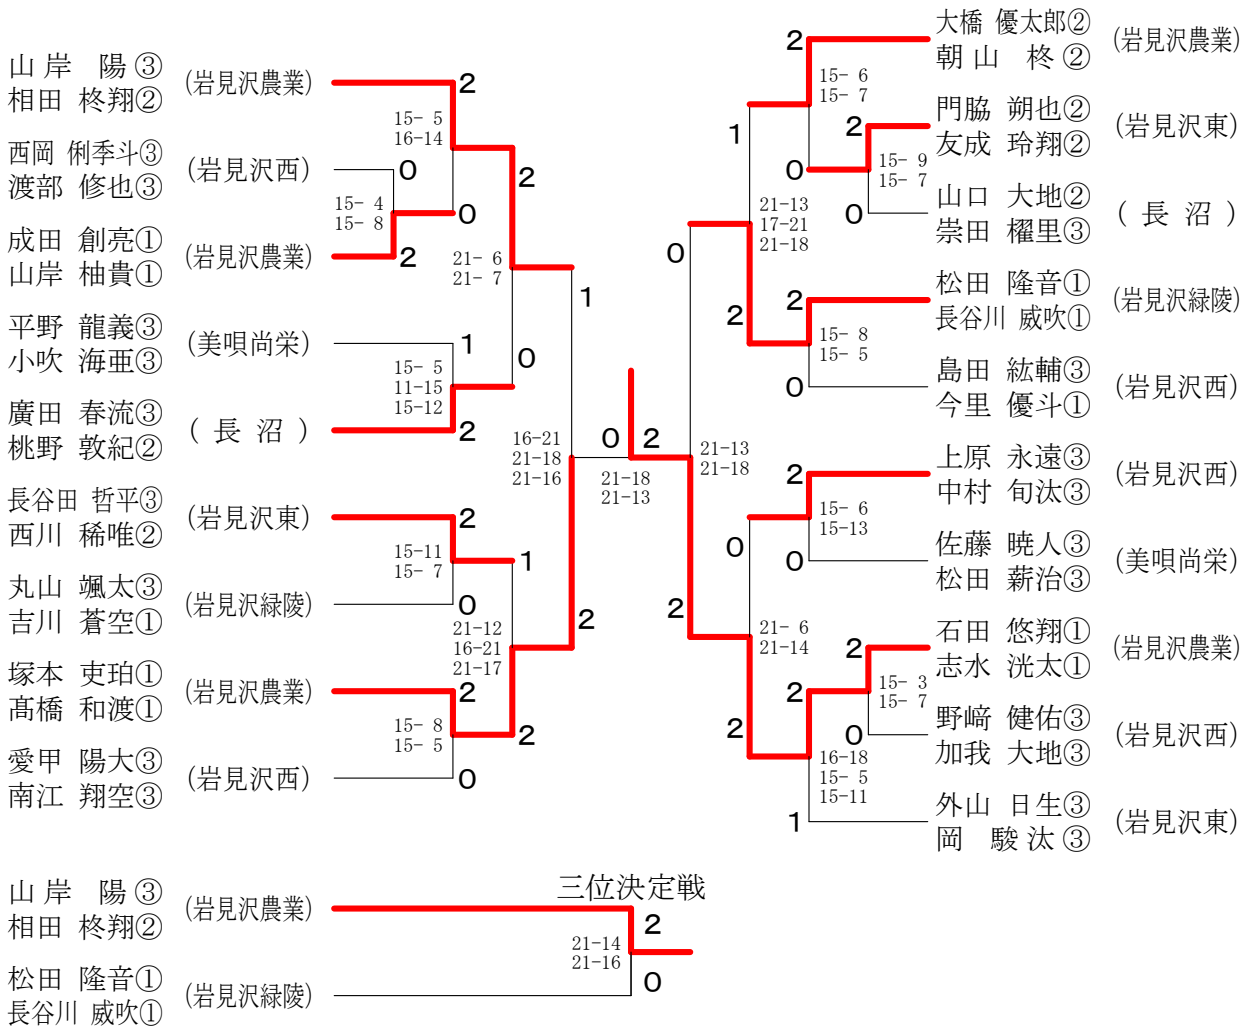

1部男子シングルス

三位決定戦

1部女子シングルス

2部女子シングルス	永井	高橋	伊瀬	勝敗	順位
永井 くにこ② (岩見沢西)		○ 15- 5 15- 5	○ 15- 7 15- 7	M 2-0 G 4-0 P 60-24	1
高橋 芽愛③ (美唄聖華)	× 5-15 5-15		× 13-15 15-12 12-15	M 0-2 G 1-4 P 50-72	3
伊瀬 涼香② (岩見沢西)	× 7-15 7-15	○ 15-13 12-15 15-12		M 1-1 G 2-3 P 56-70	2

1部男子ダブルス

1部女子ダブルス