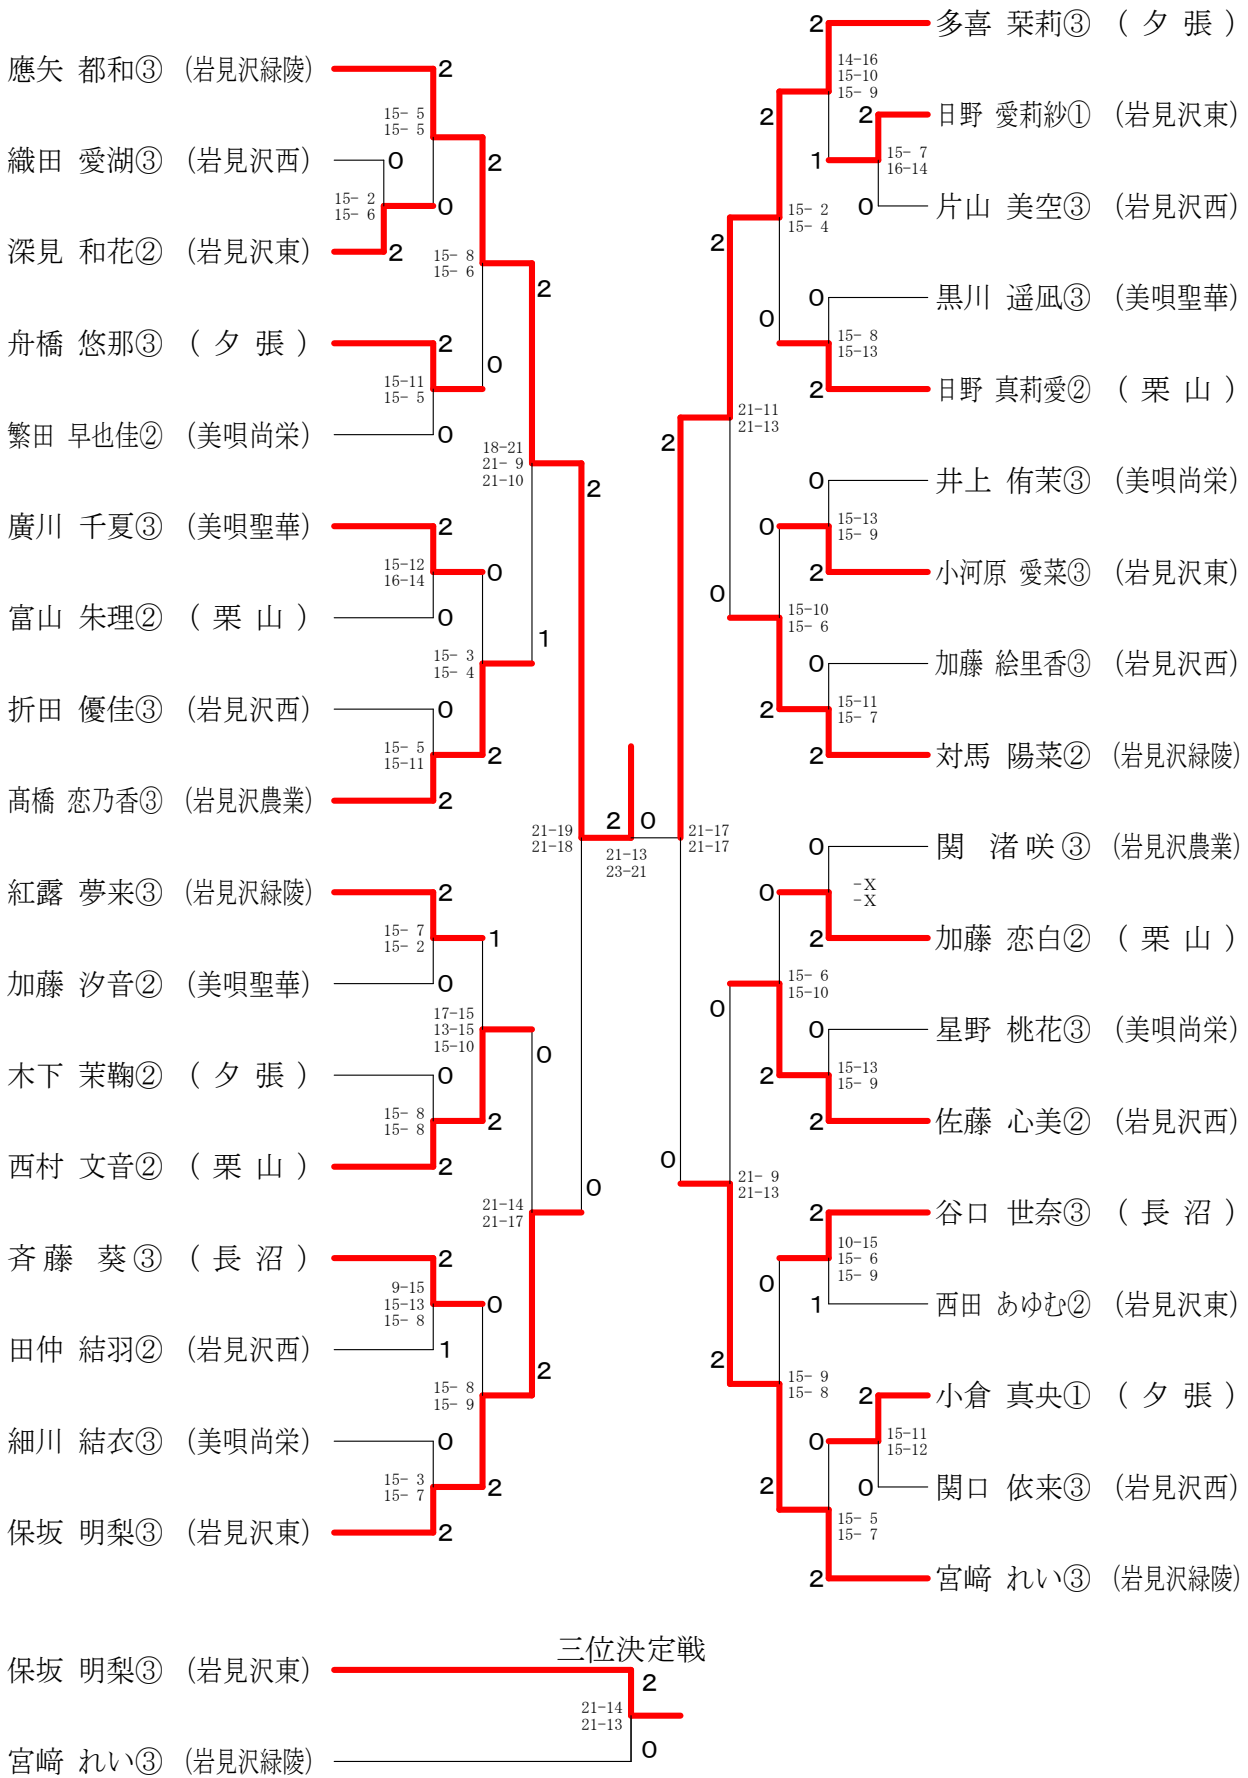

1部男子シングルス

三位決定戦

1部女子シングルス

2部女子シングルス	永井	高橋	伊瀬	勝敗	順位
永井 くにこ② (岩見沢西)		○ 15- 5 15- 5	○ 15- 7 15- 7	M 2-0 G 4-0 P 60-24	1
高橋 芽愛③ (美唄聖華)	× 5-15 5-15		× 13-15 15-12 12-15	M 0-2 G 1-4 P 50-72	3
伊瀬 涼香② (岩見沢西)	× 7-15 7-15	○ 15-13 12-15 15-12		M 1-1 G 2-3 P 56-70	2

1部男子ダブルス

1部女子ダブルス