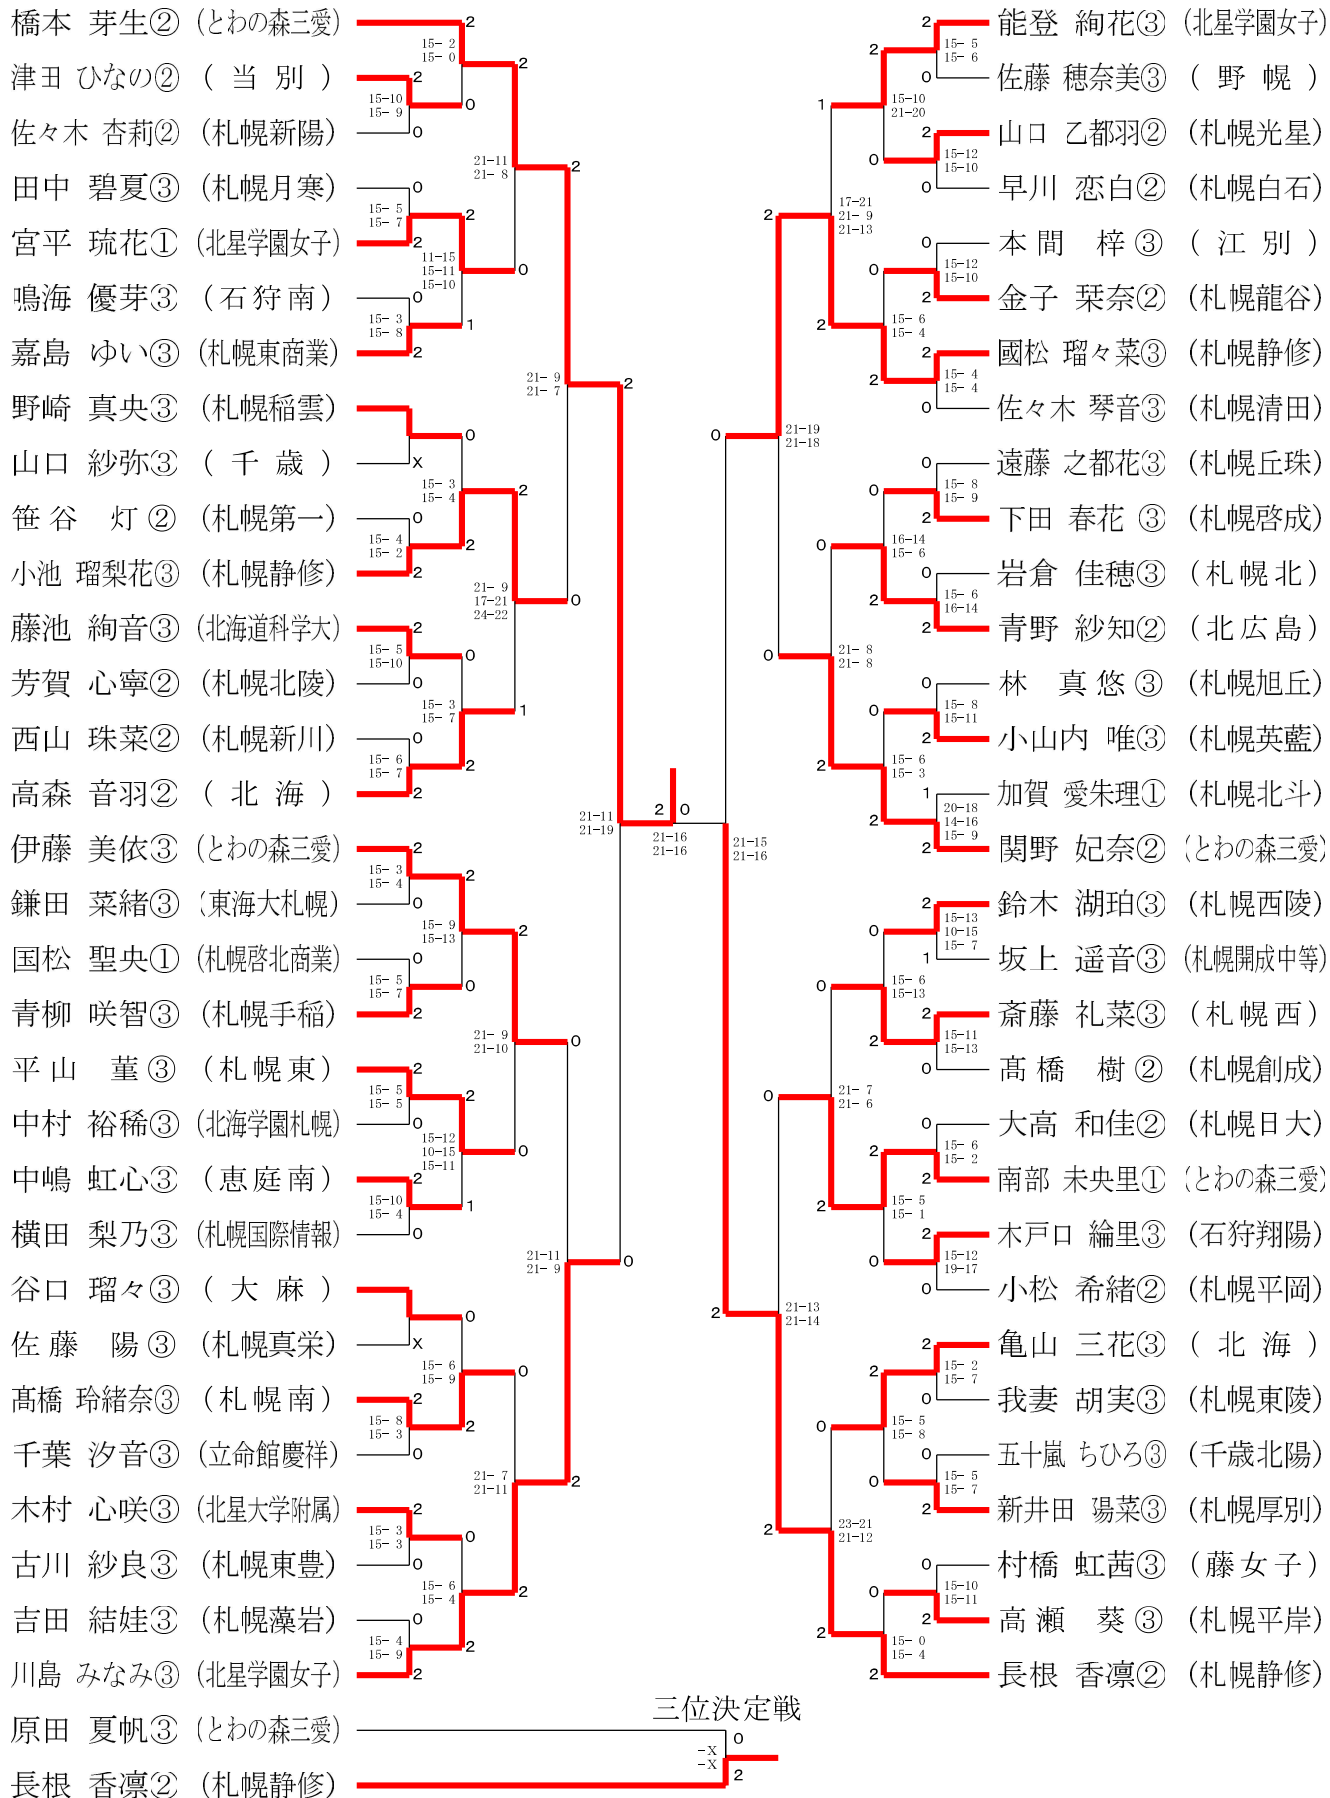

女子シングルスー1

女子シングルスー2

令和6年4月20日 - 27日 4/20 厚別区体育館、4/27 南区体育館

女子シングルス順位決定戦 (5位)

七位決定戦