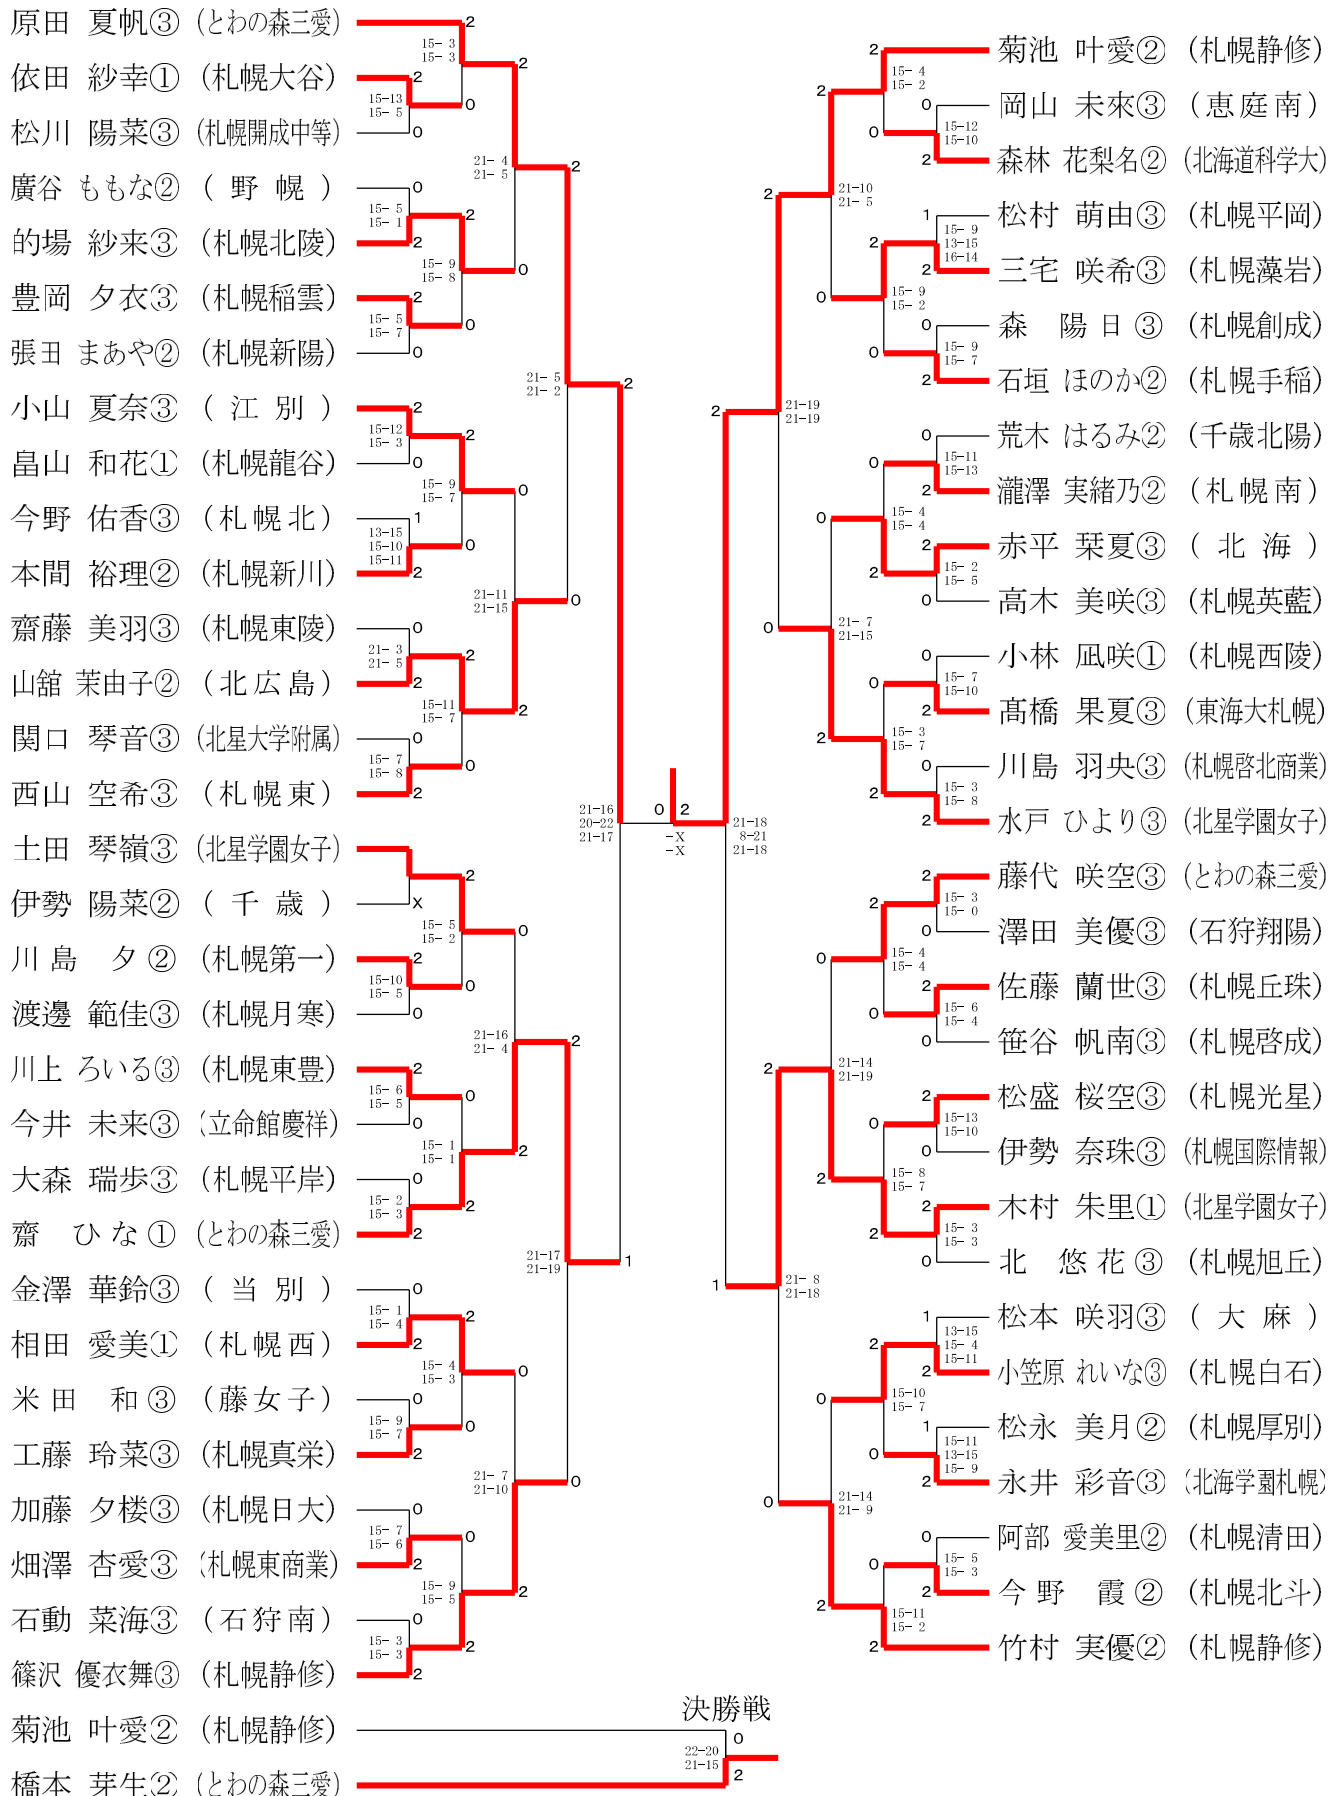

女子シングルスー1

女子シングルスー2

令和6年4月20日 - 27日 4/20 厚別区体育館、4/27 南区体育館

女子シングルス順位決定戦 (5位)

七位決定戦