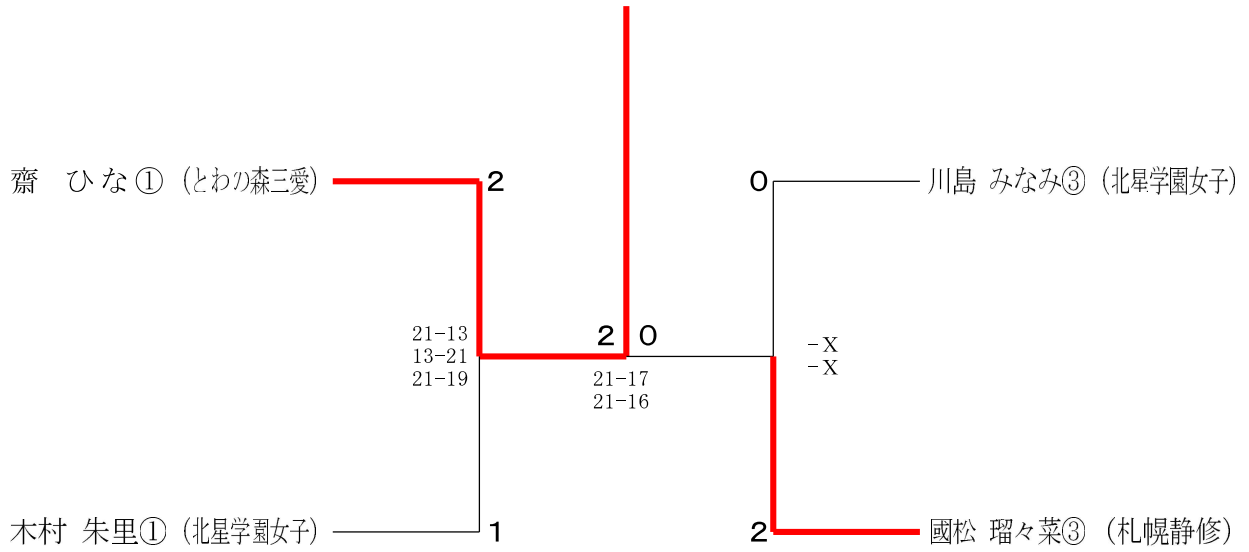

女子シングルスー1

女子シングルスー2

令和6年4月20日 - 27日 4/20 厚別区体育館、4/27 南区体育館

女子シングルス順位決定戦 (5位)

七位決定戦