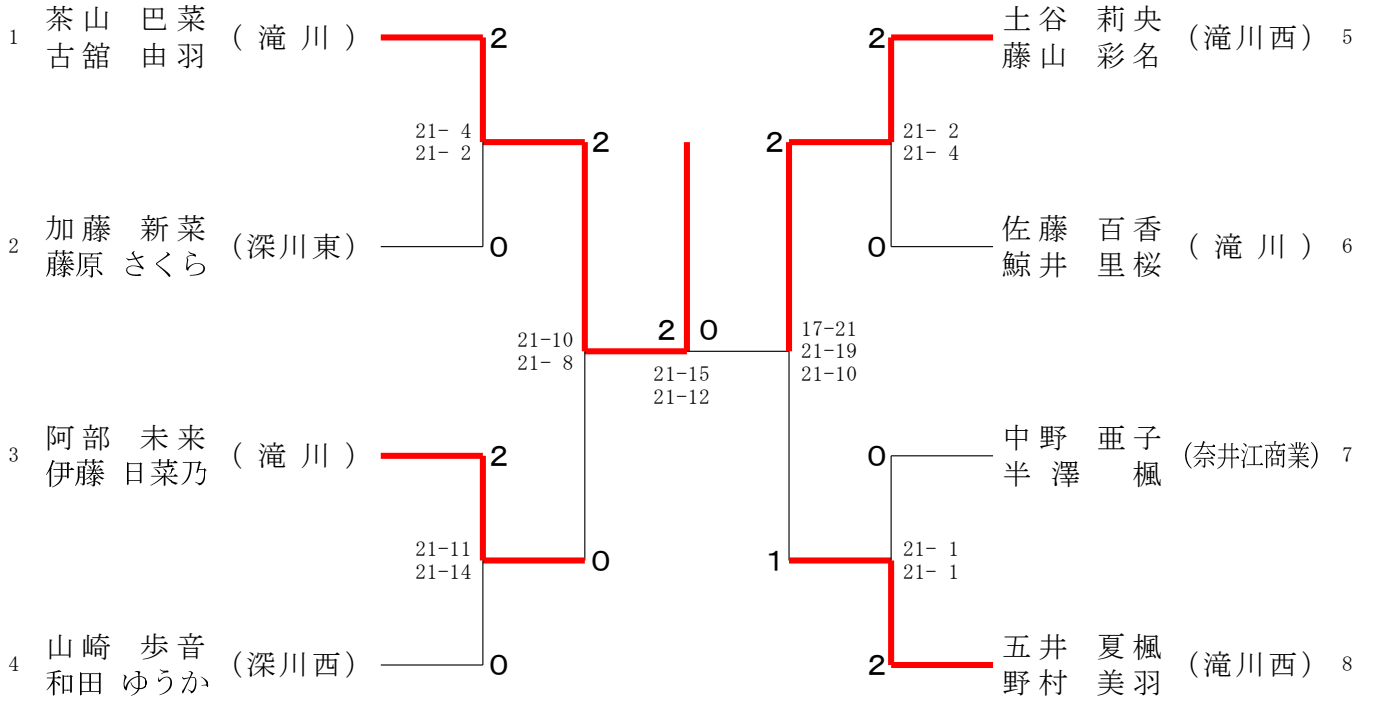

男子ダブルスI部

男子ダブルスII部	原 山 内	岡 名 本 苗	谷 中 藤 山	勝 敗	順 位
原 颯 汰 (滝川西) 山内 奏佑	○	○	M 2-0 G 4-1 P 102-84	1	
岡本 梨功 (砂川) 名苗 晟一郎	×	○	M 1-1 G 3-2 P 100-85	2	
谷藤 尚 (滝川西) 中山 彩翔	×	×	M 0-2 G 0-4 P 51-84	3	

女子ダブルスI部

男子シングルスⅠ部

男子シングルスⅡ部

女子シングルスⅠ部

女子シングルスⅡ部