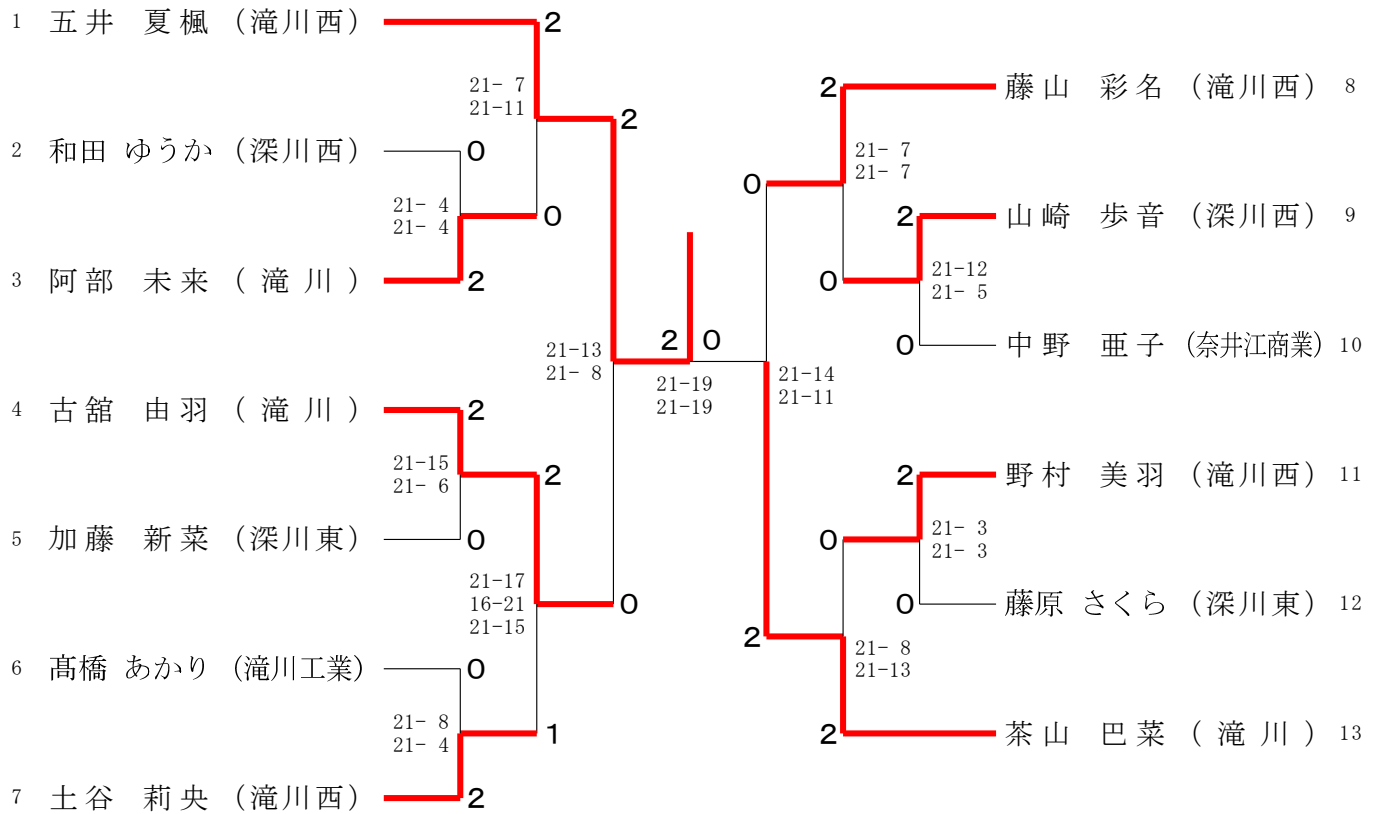

男子ダブルスI部

男子ダブルスII部	原 山 内	岡 名 本 苗	谷 中 藤 山	勝 敗	順 位
原 颯 汰 (滝川西) 山内 奏佑	○	○	M 2-0 G 4-1 P 102-84	1	
岡本 梨功 (砂川) 名苗 晟一郎	×	○	M 1-1 G 3-2 P 100-85	2	
谷藤 尚 (滝川西) 中山 彩翔	×	×	M 0-2 G 0-4 P 51-84	3	

女子ダブルスI部

男子シングルスⅠ部

男子シングルスⅡ部

女子シングルスⅠ部

女子シングルスⅡ部