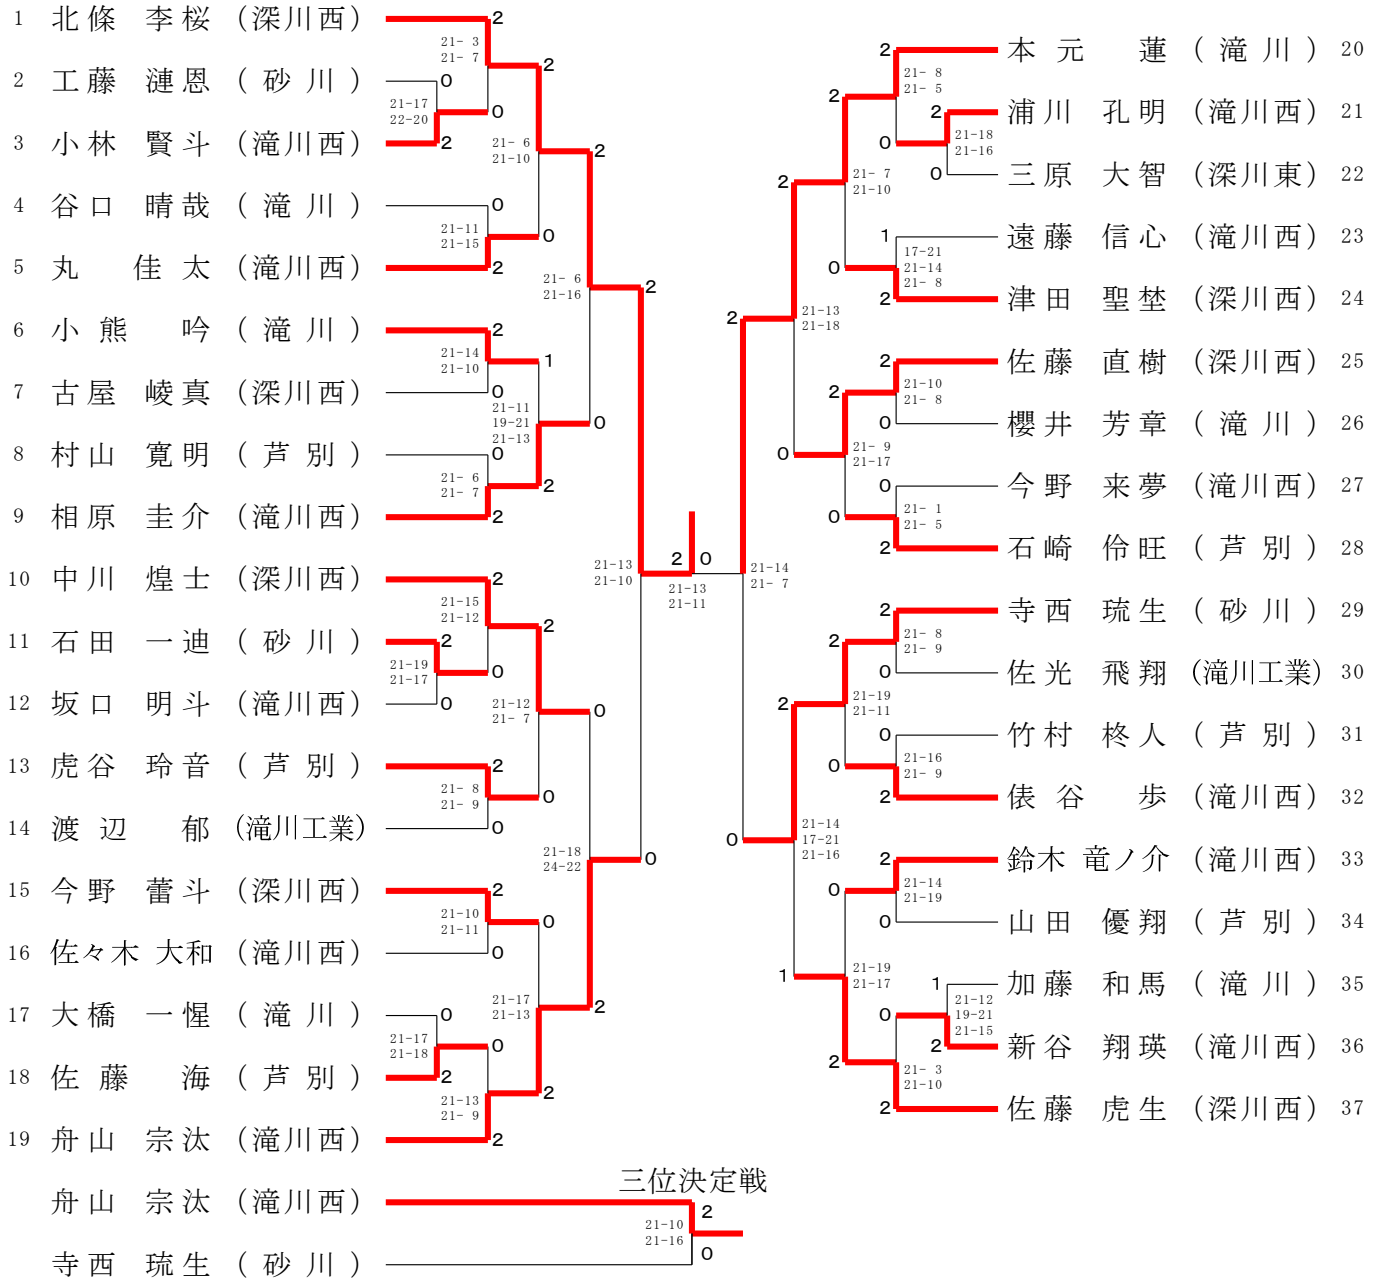

男子ダブルスI部

男子ダブルスII部	原 山 内	岡 名 本 苗	谷 中 藤 山	勝 敗	順 位
原 颯 汰 (滝川西) 山内 奏佑	○	○	M 2-0 G 4-1 P 102-84	1	
岡本 梨功 (砂川) 名苗 晟一郎	×	○	M 1-1 G 3-2 P 100-85	2	
谷藤 尚 (滝川西) 中山 彩翔	×	×	M 0-2 G 0-4 P 51-84	3	

女子ダブルスI部

男子シングルスⅠ部

男子シングルスⅡ部

女子シングルスⅠ部

女子シングルスⅡ部