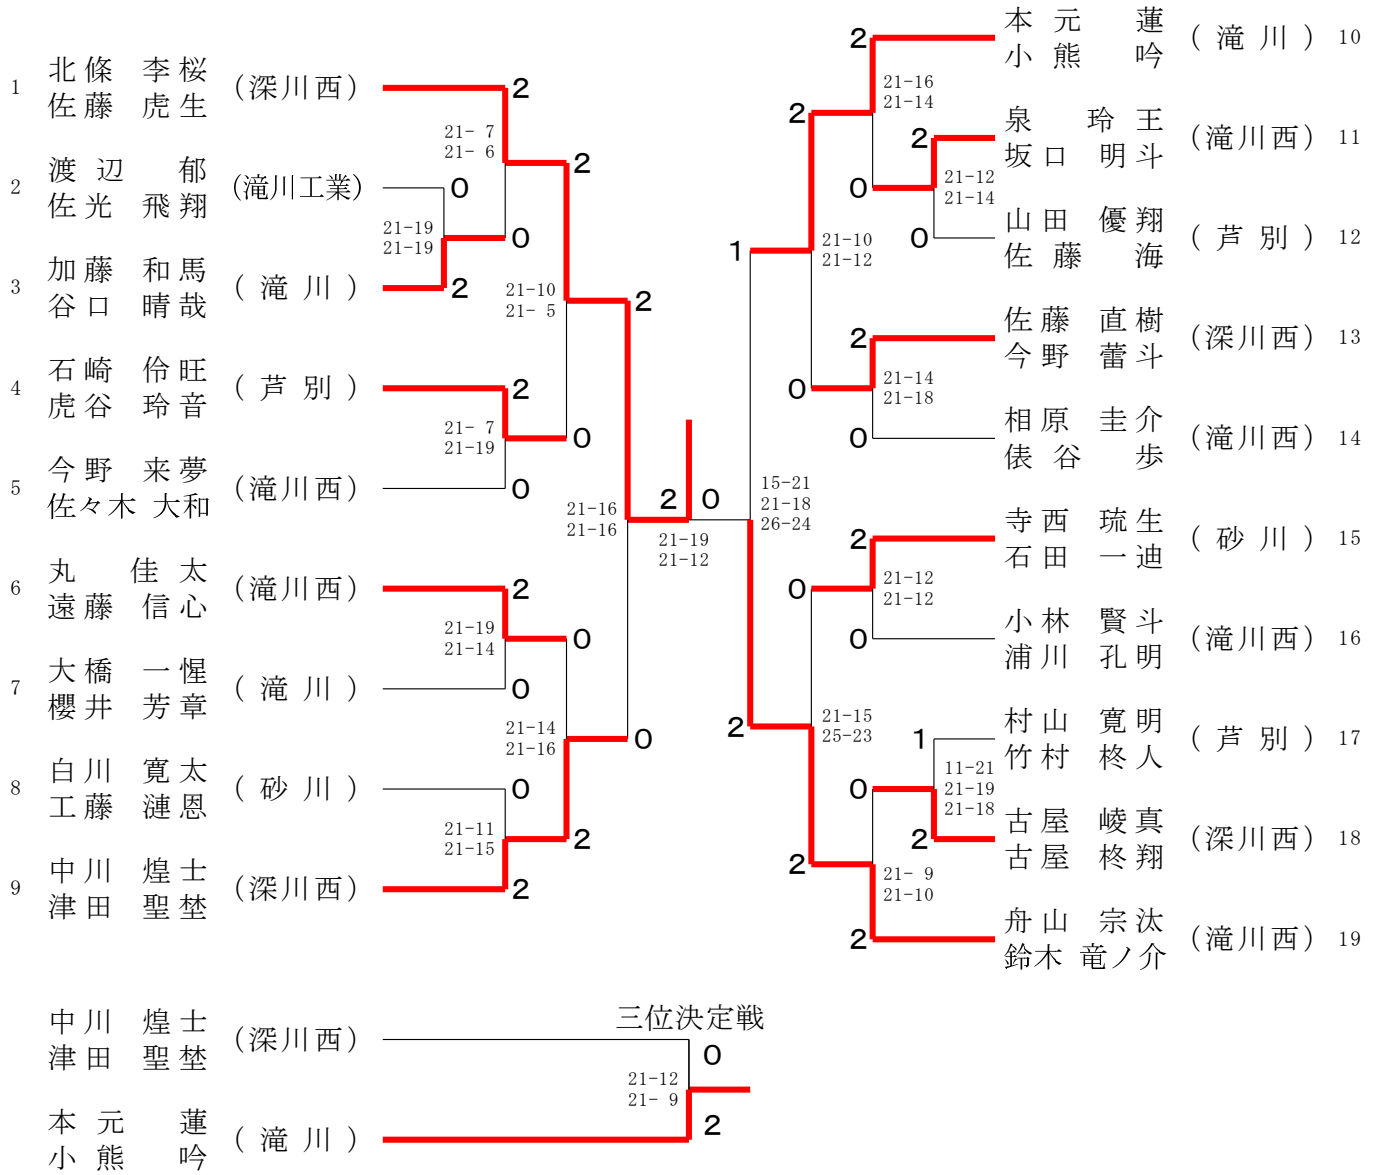

男子ダブルスI部

男子ダブルスII部	原 山 内	岡 名 本 苗	谷 中 藤 山	勝 敗	順 位
原 颯 汰 (滝川西) 山内 奏佑	○	○	M 2-0 G 4-1 P 102-84	1	
岡本 梨功 (砂川) 名苗 晟一郎	×	○	M 1-1 G 3-2 P 100-85	2	
谷藤 尚 (滝川西) 中山 彩翔	×	×	M 0-2 G 0-4 P 51-84	3	

女子ダブルスI部

男子シングルスⅠ部

男子シングルスⅡ部

女子シングルスⅠ部

女子シングルスⅡ部