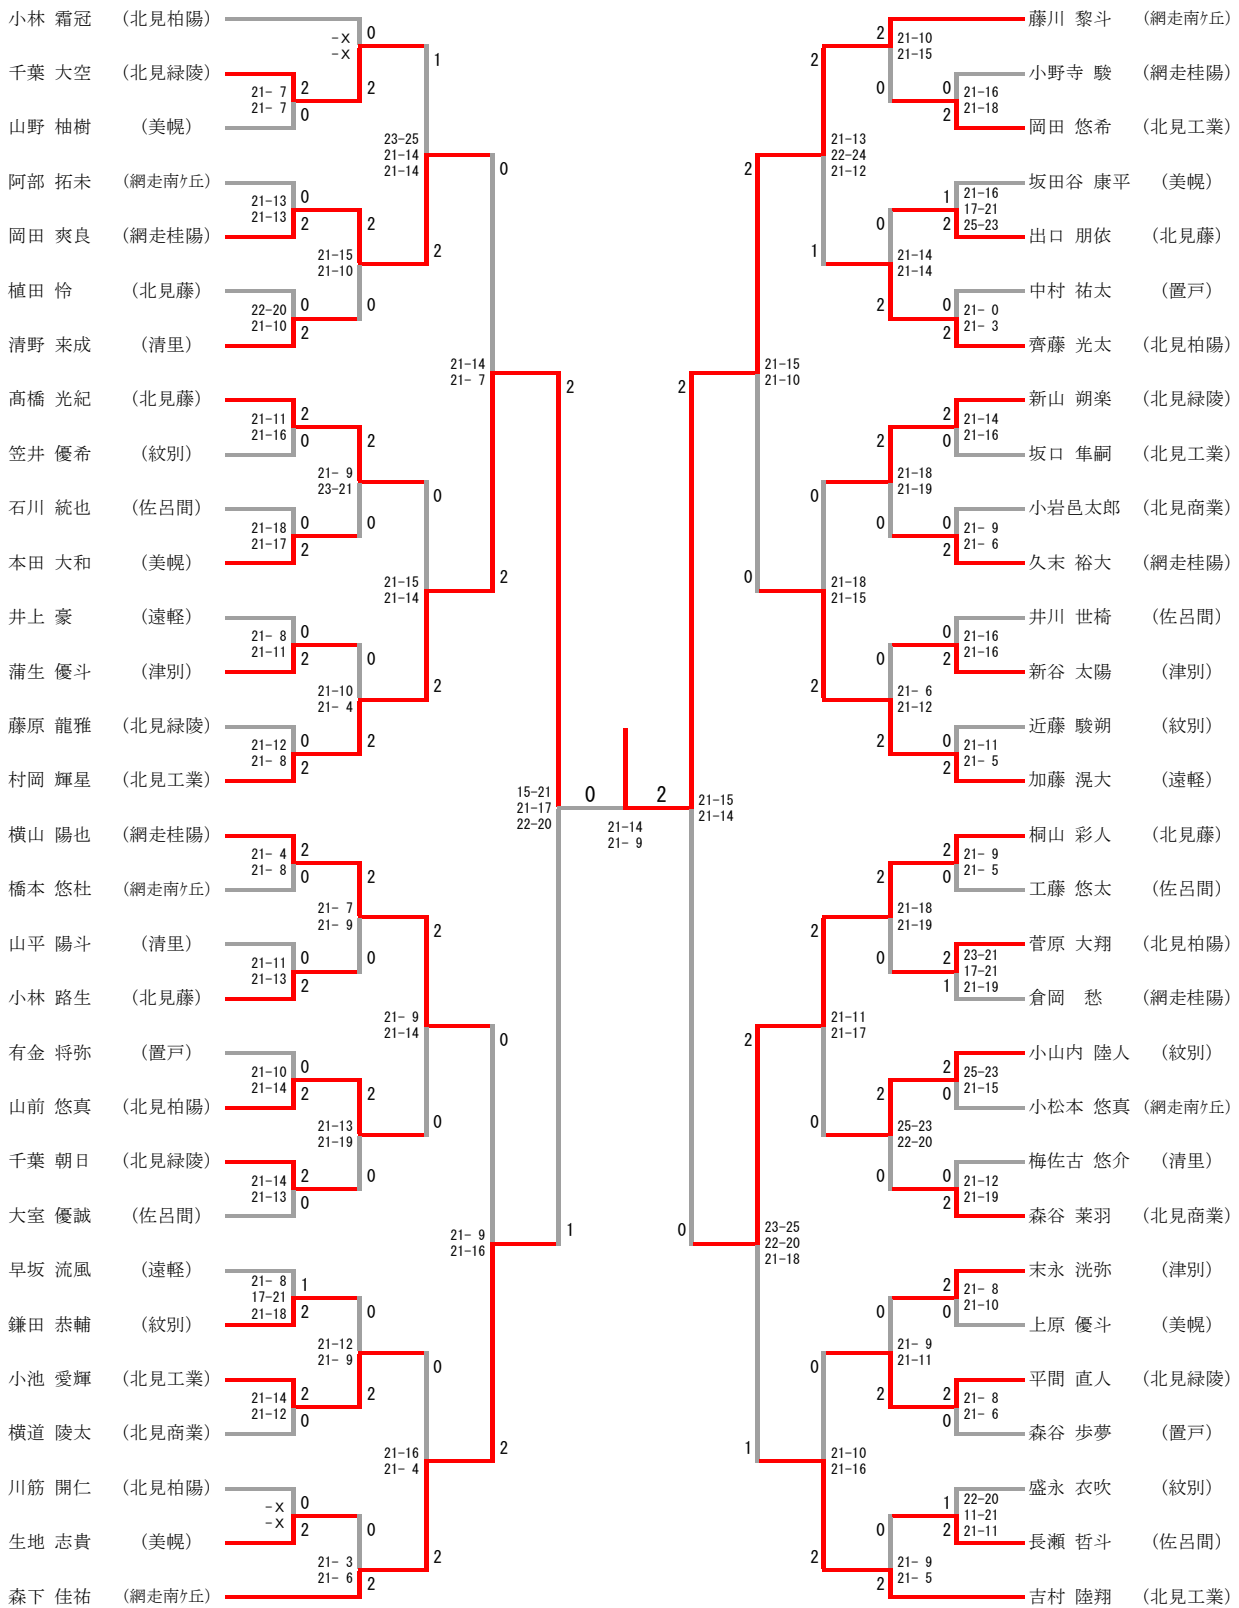

男子ダブルス

三位決定戦

男子シングルス

三位決定戦

女子ダブルス

三位決定戦

女子シングルス

男子ダブルス

菅野 柊人 倉岡 愁	(網走桂陽)	14-21 22-20 21-19	1	1	2	2	21-13 21-18	小野寺 駿 岡田 爽良	(網走桂陽)
桐山 彩人 高橋 光紀	(北見藤)		2	15-21 21-18 21-18	0			小池 愛輝 坂口 隼嗣	(北見工業)

三位決定戦

菅野 柊人 倉岡 愁	(網走桂陽)	15-21 21-13	2
小池 愛輝 坂口 隼嗣	(北見工業)	22-20	1

男子シングルス

岡田 爽良 (網走桂陽)	21-11 21-13	0 2	1 0	21-11 21-12	加藤 滉大 (遠軽)
横山 陽也 (網走桂陽)		2	13-21 21-17 21-11	2	吉村 陸翔 (北見工業)

三位決定戦

岡田 爽良 (網走桂陽)	21-19 21-14	2
加藤 滉大 (遠軽)		0

女子シングルス

荒木 眞皇	(遠軽)	21-18 21-11	0 2	21-14 21- 9	0 2	14-21 21-14 21-17	中村 生多	(網走南ヶ丘)
前多 和奏	(北見柏陽)		2		1		安藤 葵	(遠軽)