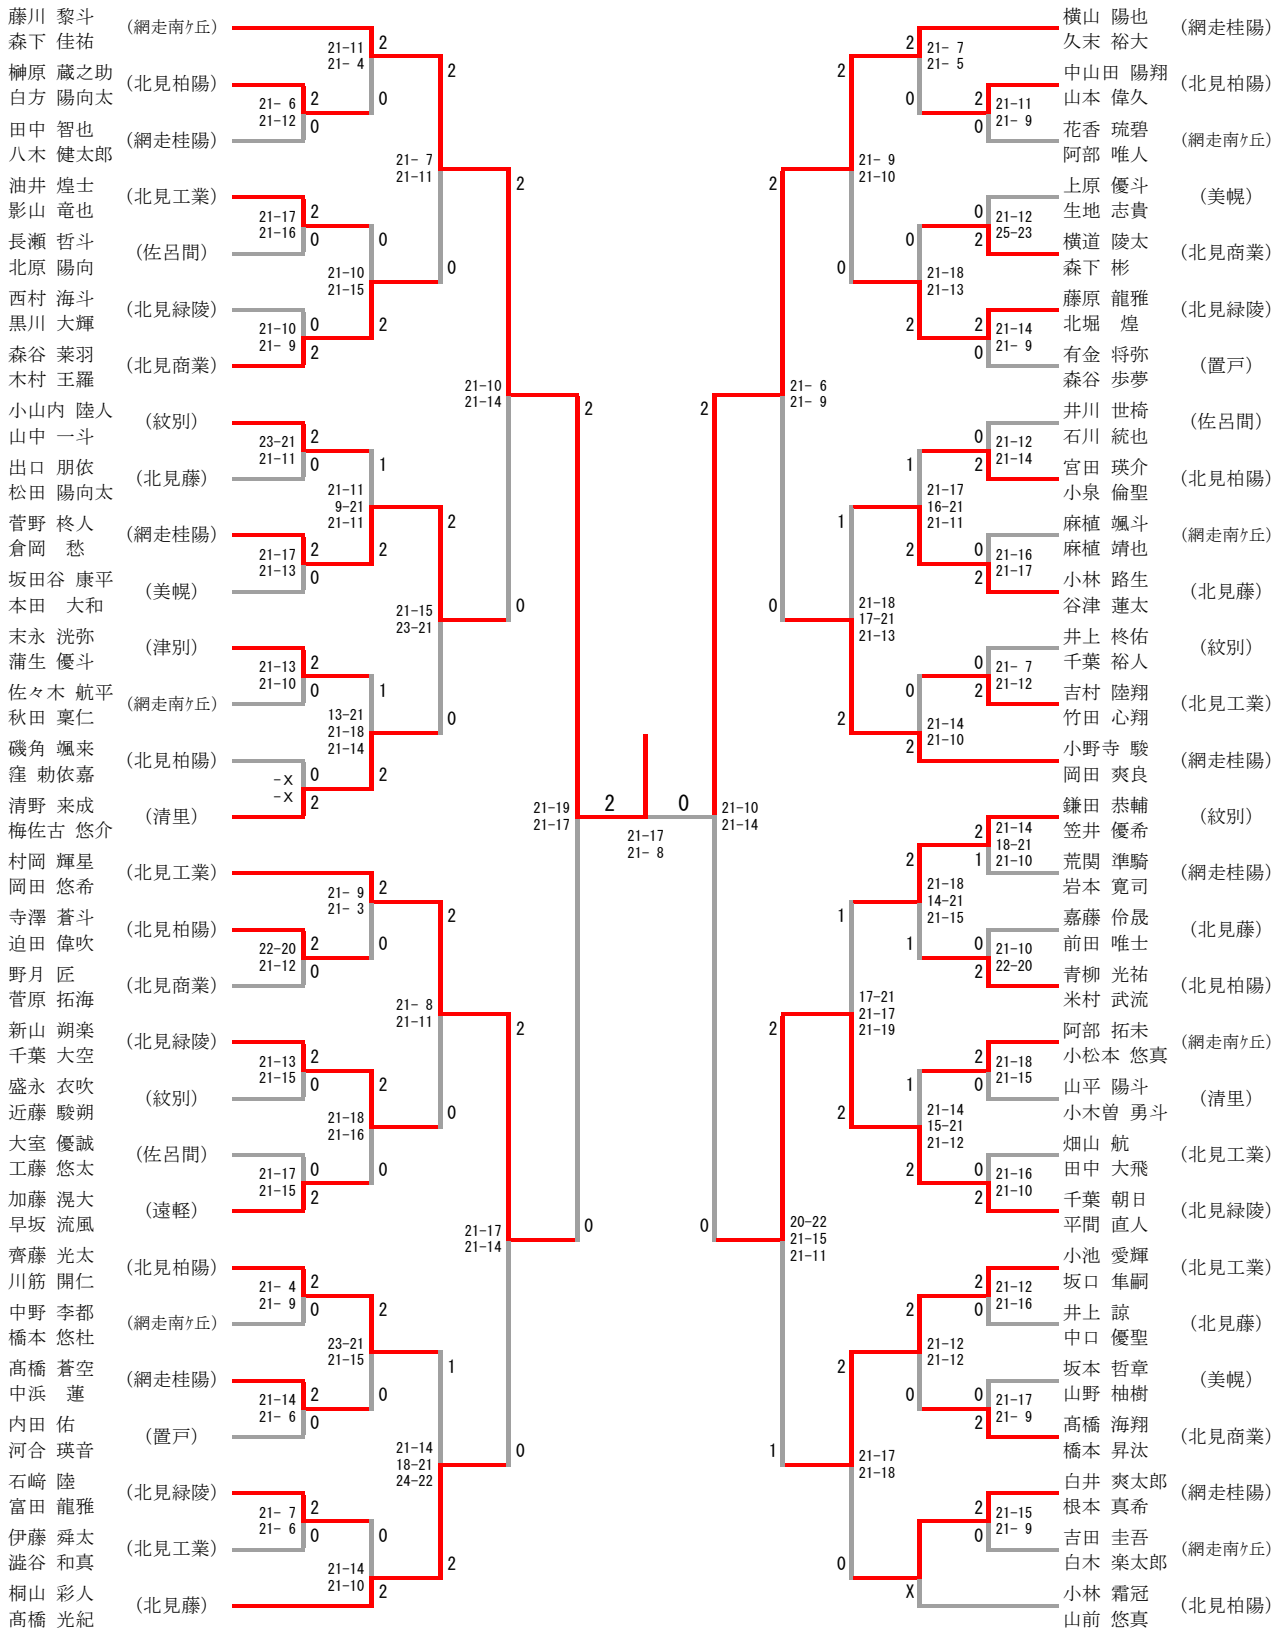

男子ダブルス

三位決定戦

男子シングルス

三位決定戦

女子ダブルス

三位決定戦

女子シングルス

男子ダブルス

菅野 柊人 倉岡 愁	(網走桂陽)	14-21 22-20 21-19	1	1	2	2	21-13 21-18	小野寺 駿 岡田 爽良	(網走桂陽)
桐山 彩人 高橋 光紀	(北見藤)		2	15-21 21-18 21-18	0			小池 愛輝 坂口 隼嗣	(北見工業)

三位決定戦

菅野 柊人 倉岡 愁	(網走桂陽)	15-21 21-13	2
小池 愛輝 坂口 隼嗣	(北見工業)	22-20	1

男子シングルス