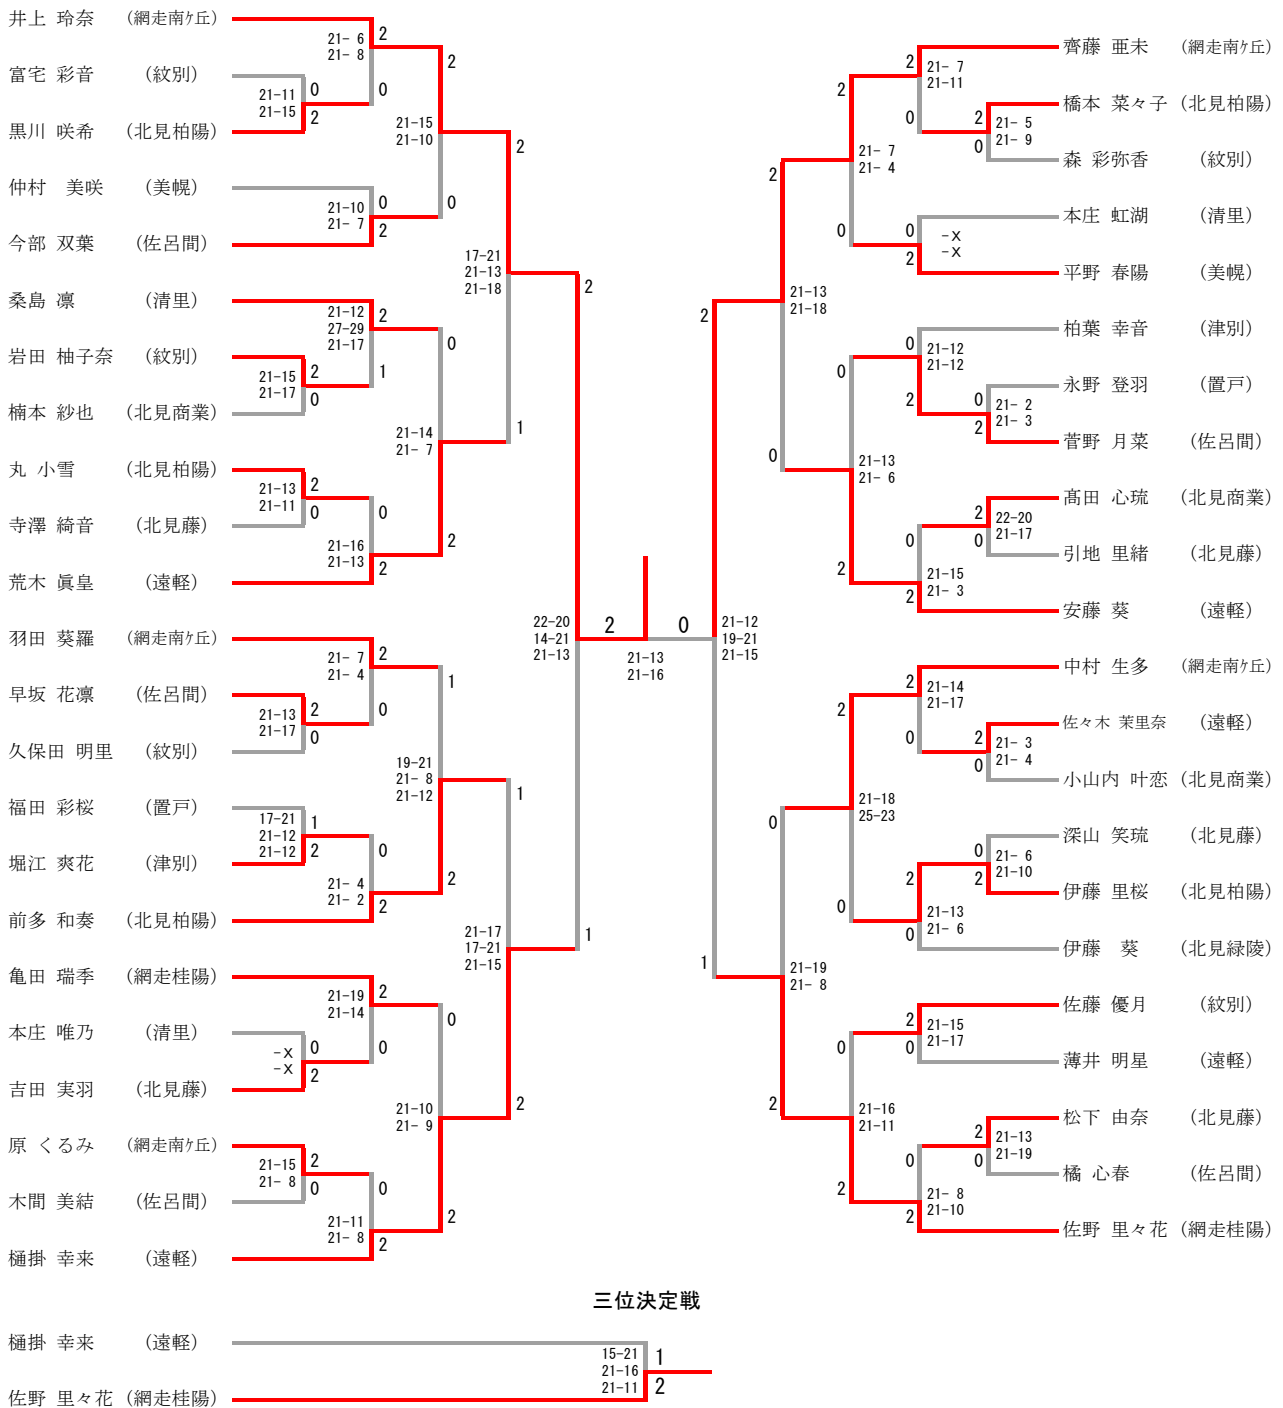

男子ダブルス

三位決定戦

男子シングルス

三位決定戦

女子ダブルス

三位決定戦

女子シングルス

男子ダブルス

菅野 柊人 倉岡 愁	(網走桂陽)	14-21 22-20 21-19	1	1	2	2	21-13 21-18	小野寺 駿 岡田 爽良	(網走桂陽)
桐山 彩人 高橋 光紀	(北見藤)		2	15-21 21-18 21-18	0			小池 愛輝 坂口 隼嗣	(北見工業)

三位決定戦

菅野 柊人 倉岡 愁	(網走桂陽)	15-21 21-13	2
小池 愛輝 坂口 隼嗣	(北見工業)	22-20	1

男子シングルス