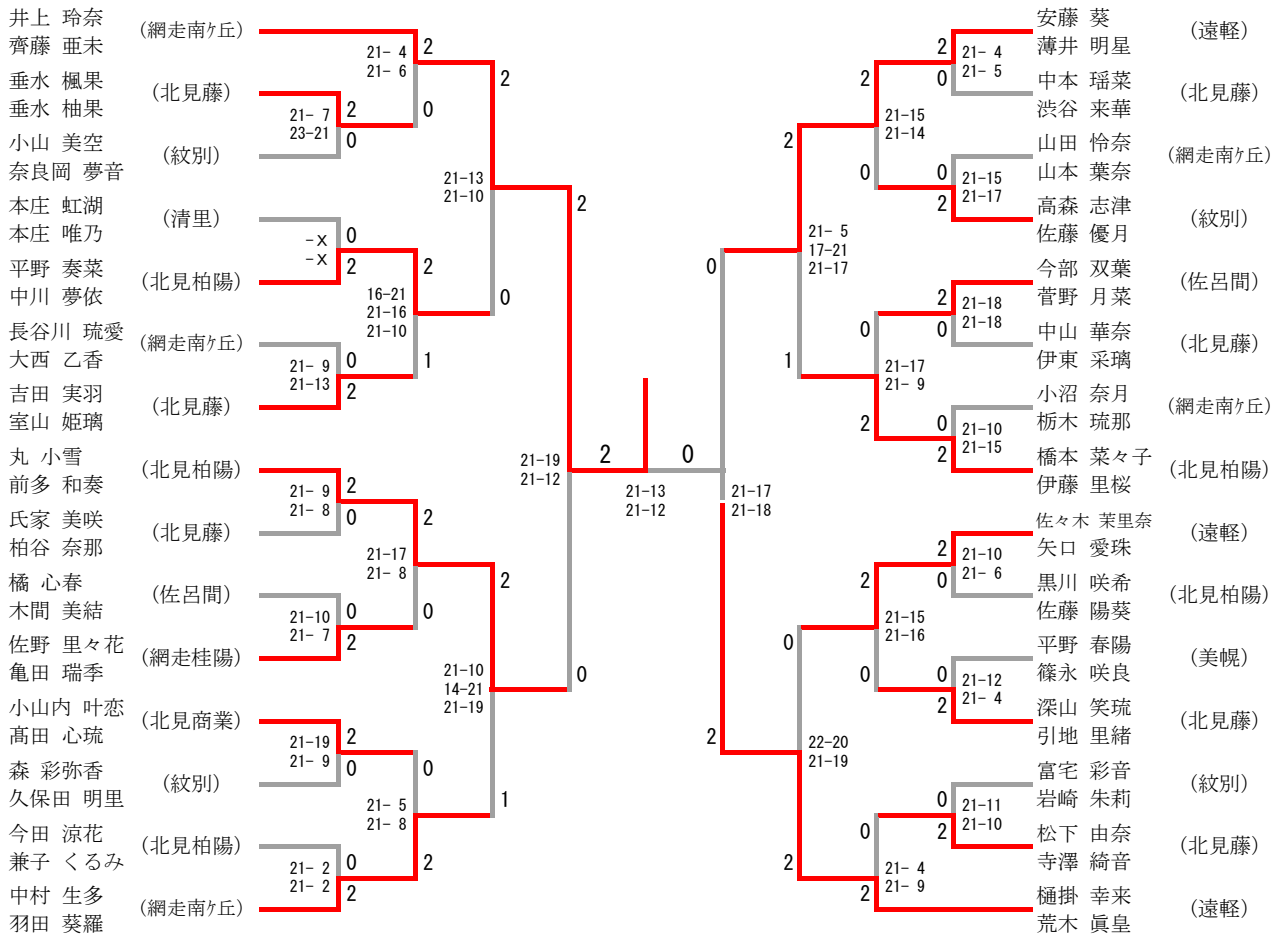

男子ダブルス

三位決定戦

男子シングルス

三位決定戦

女子ダブルス

三位決定戦

女子シングルス

男子ダブルス

菅野 柊人 倉岡 愁	(網走桂陽)	14-21 22-20 21-19	1	1	2	2	21-13 21-18	小野寺 駿 岡田 爽良	(網走桂陽)
桐山 彩人 高橋 光紀	(北見藤)		2	15-21 21-18 21-18	0			小池 愛輝 坂口 隼嗣	(北見工業)

三位決定戦

菅野 柊人 倉岡 愁	(網走桂陽)	15-21 21-13	2
小池 愛輝 坂口 隼嗣	(北見工業)	22-20	1

男子シングルス