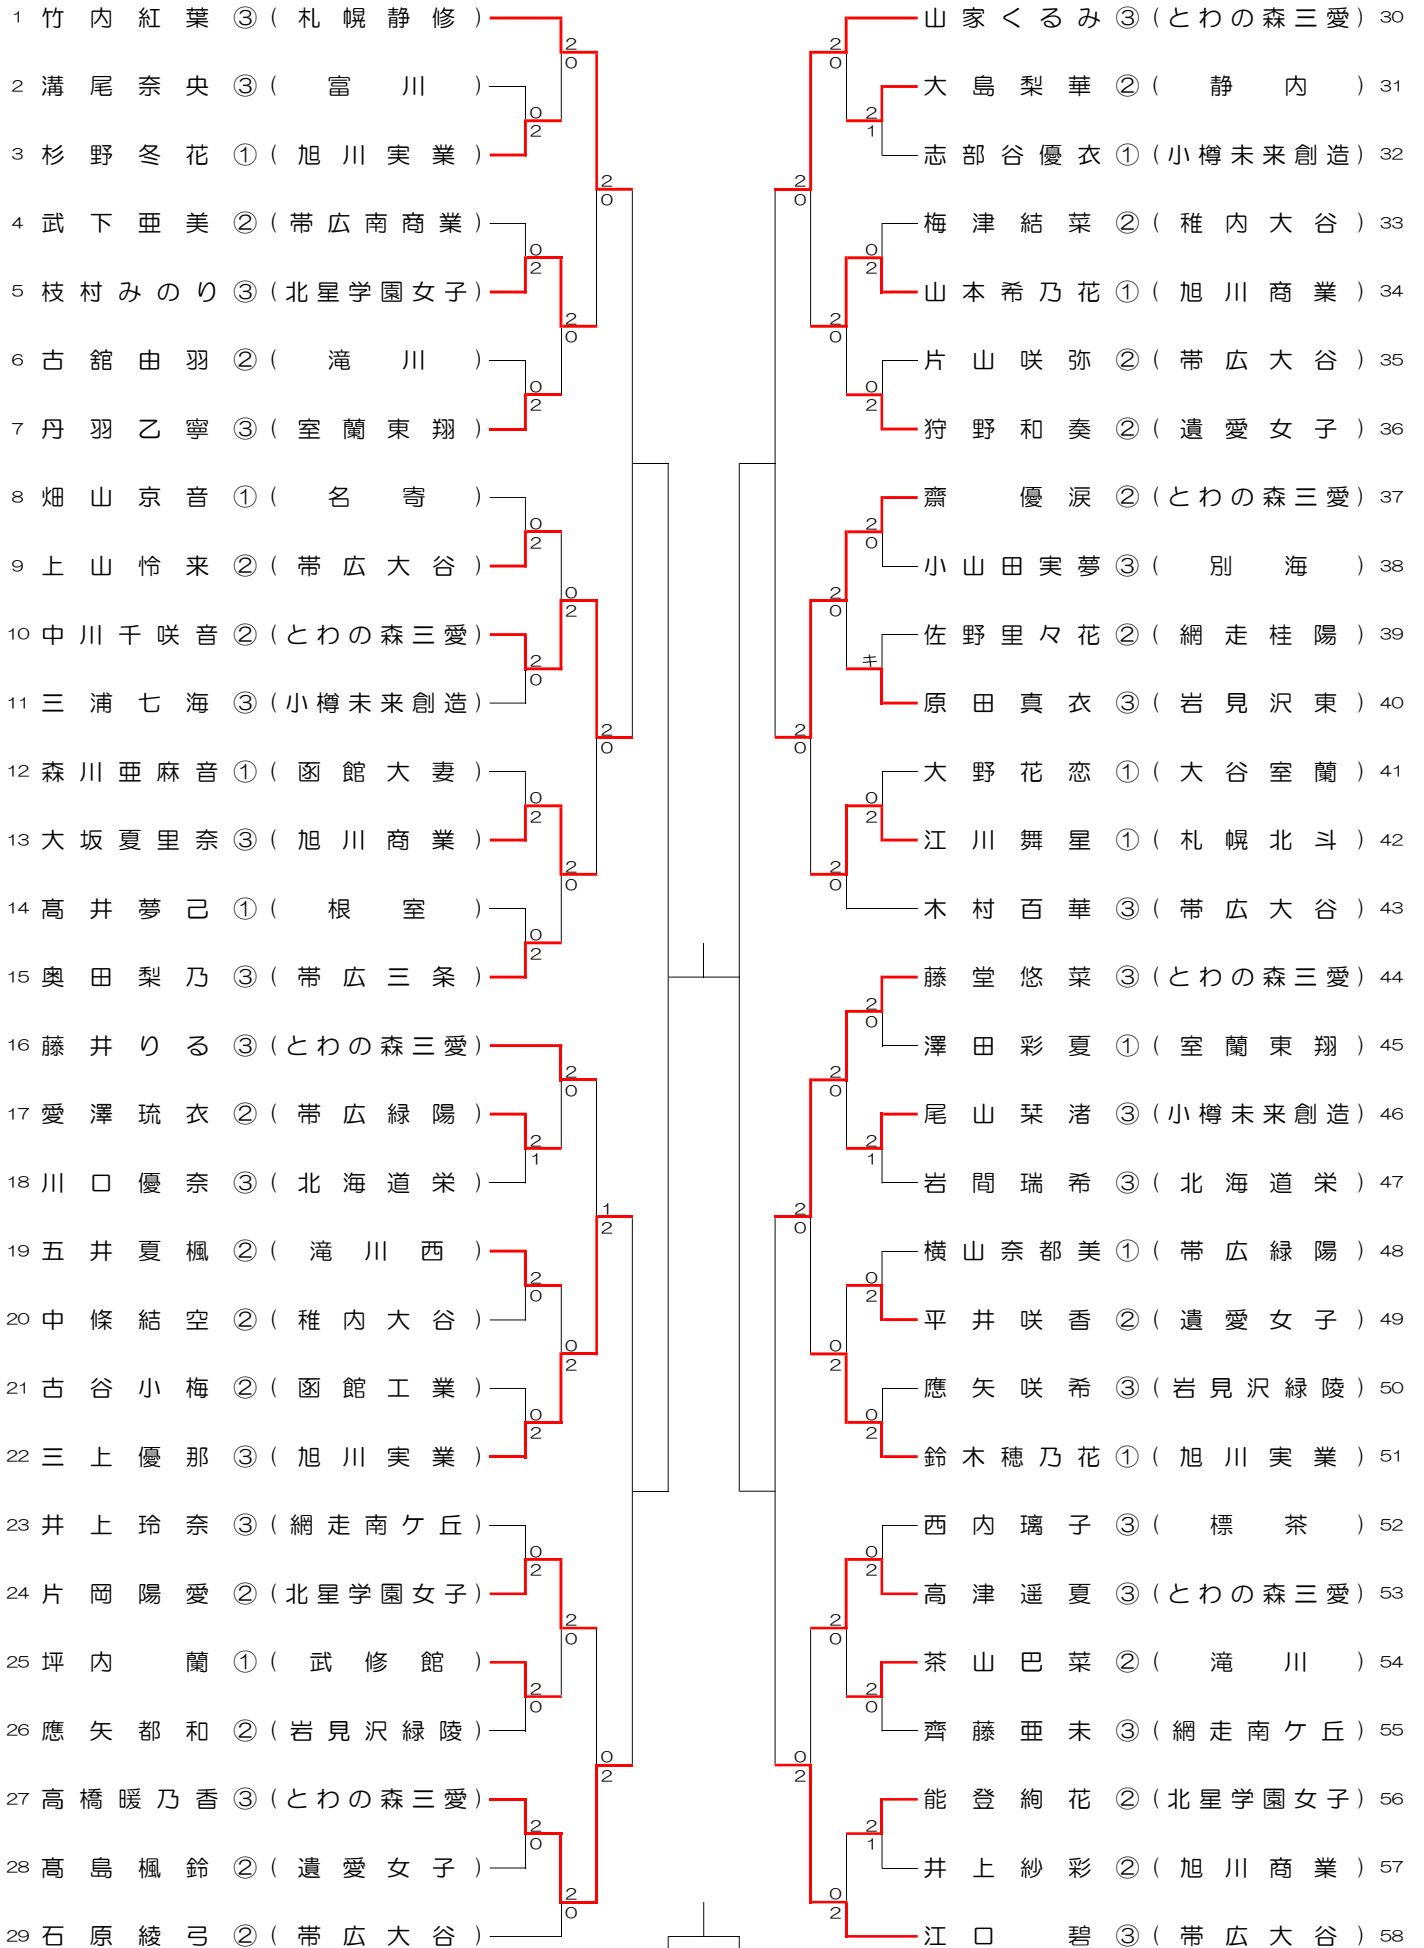

少年男子ダブルス (BD)

少年女子ダブルス (GD)

成年男子ダブルス (MD)

成年女子ダブルス (WD)

少年男子シングルス (BS)

少年女子シングルス (GS)

成年男子シングルス (MS)

成年女子シングルス (WS)