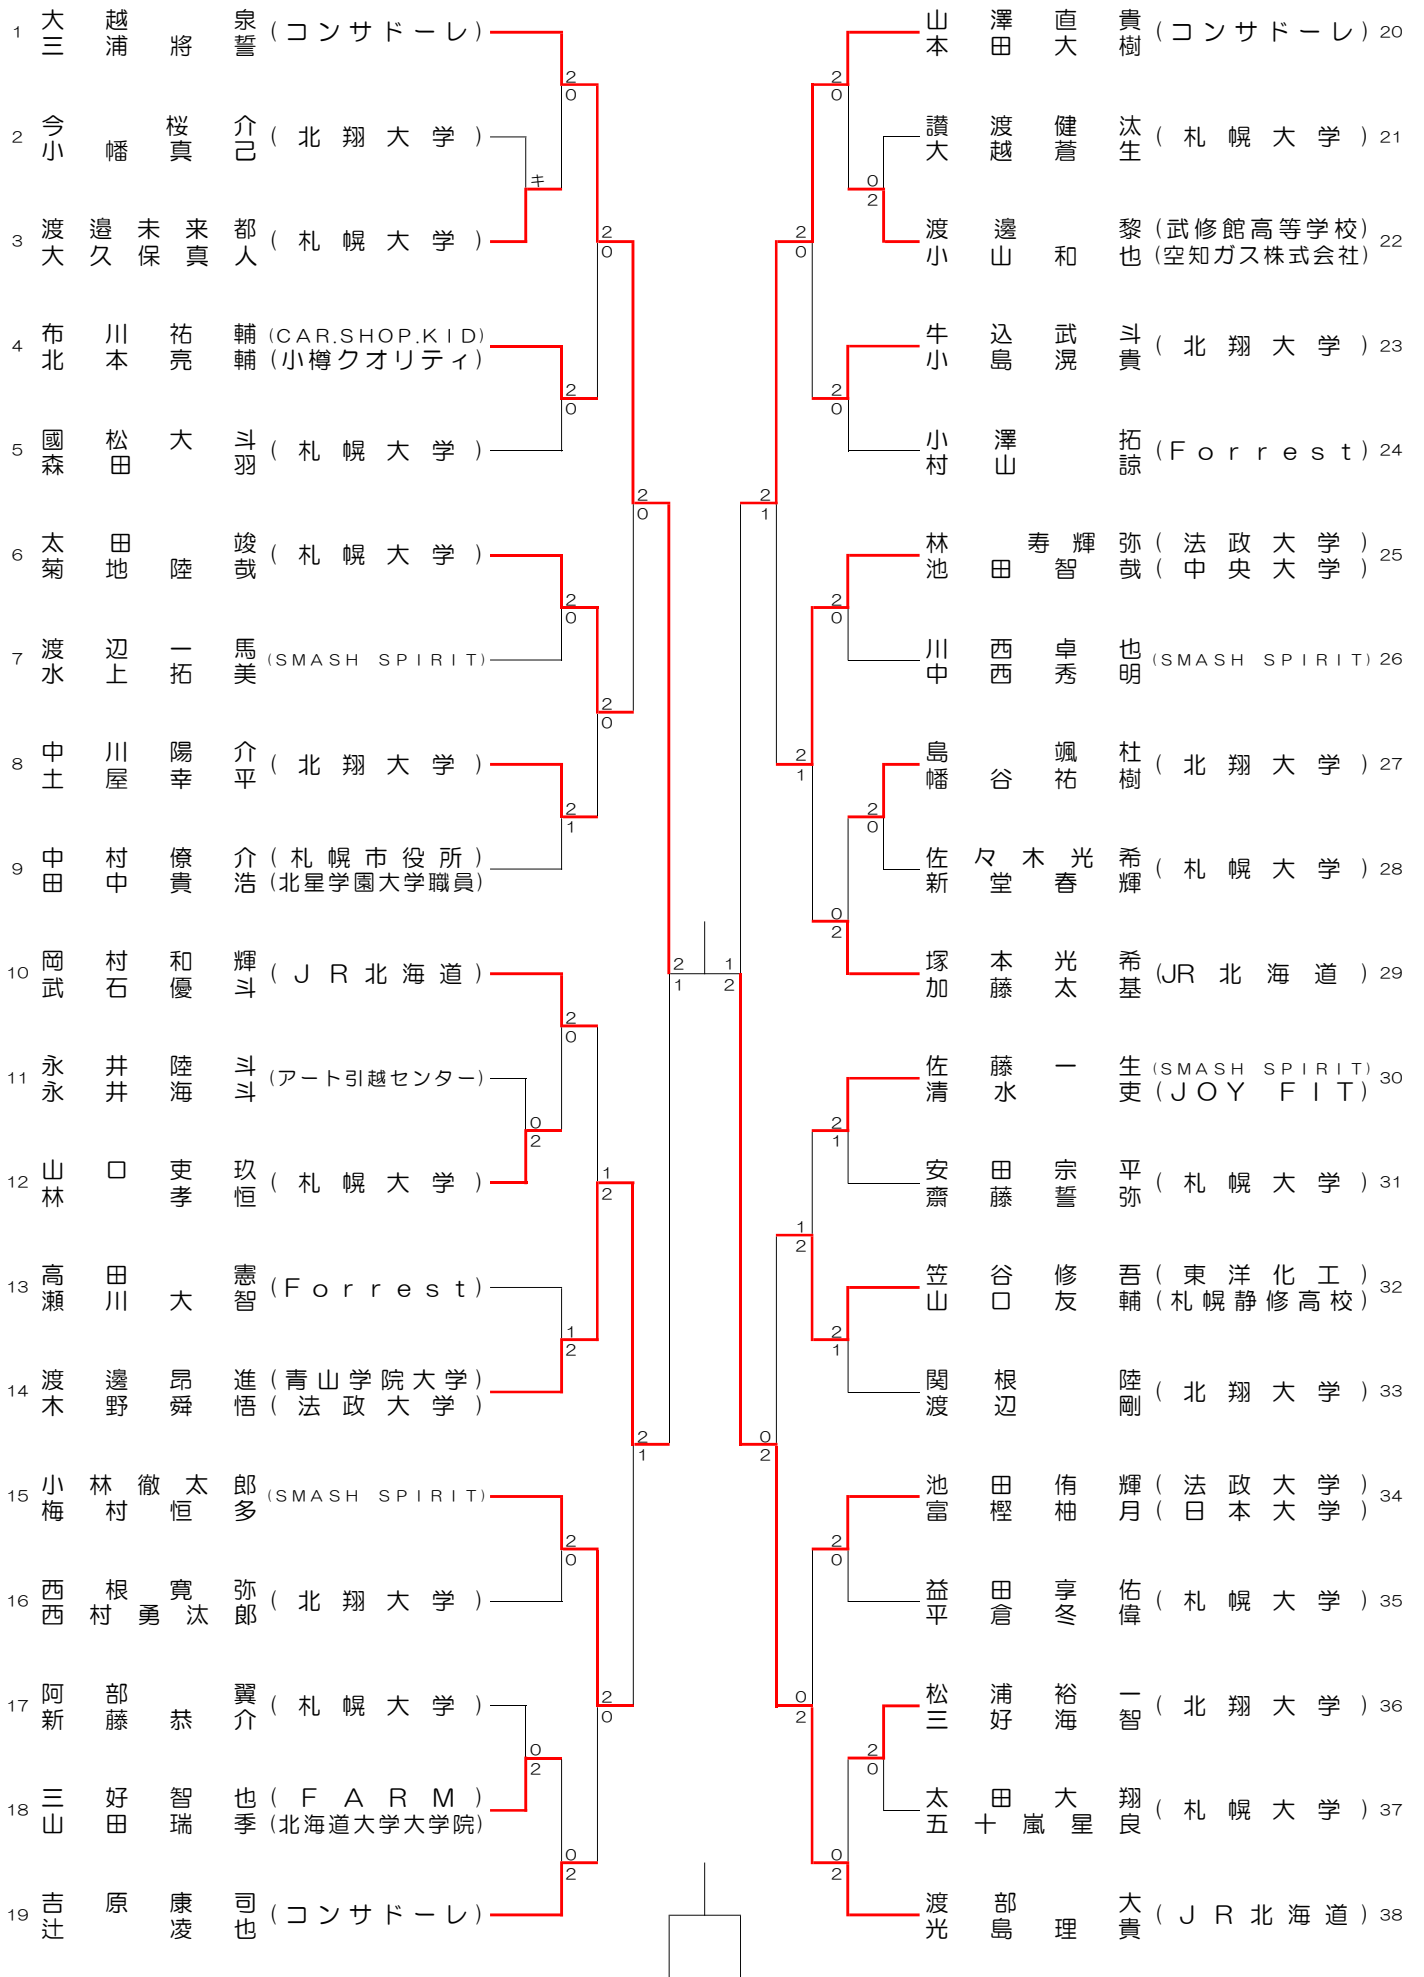

少年男子ダブルス (BD)

成年男子ダブルス (MD)

成年女子ダブルス (WD)

成年男子シングルス (MS)