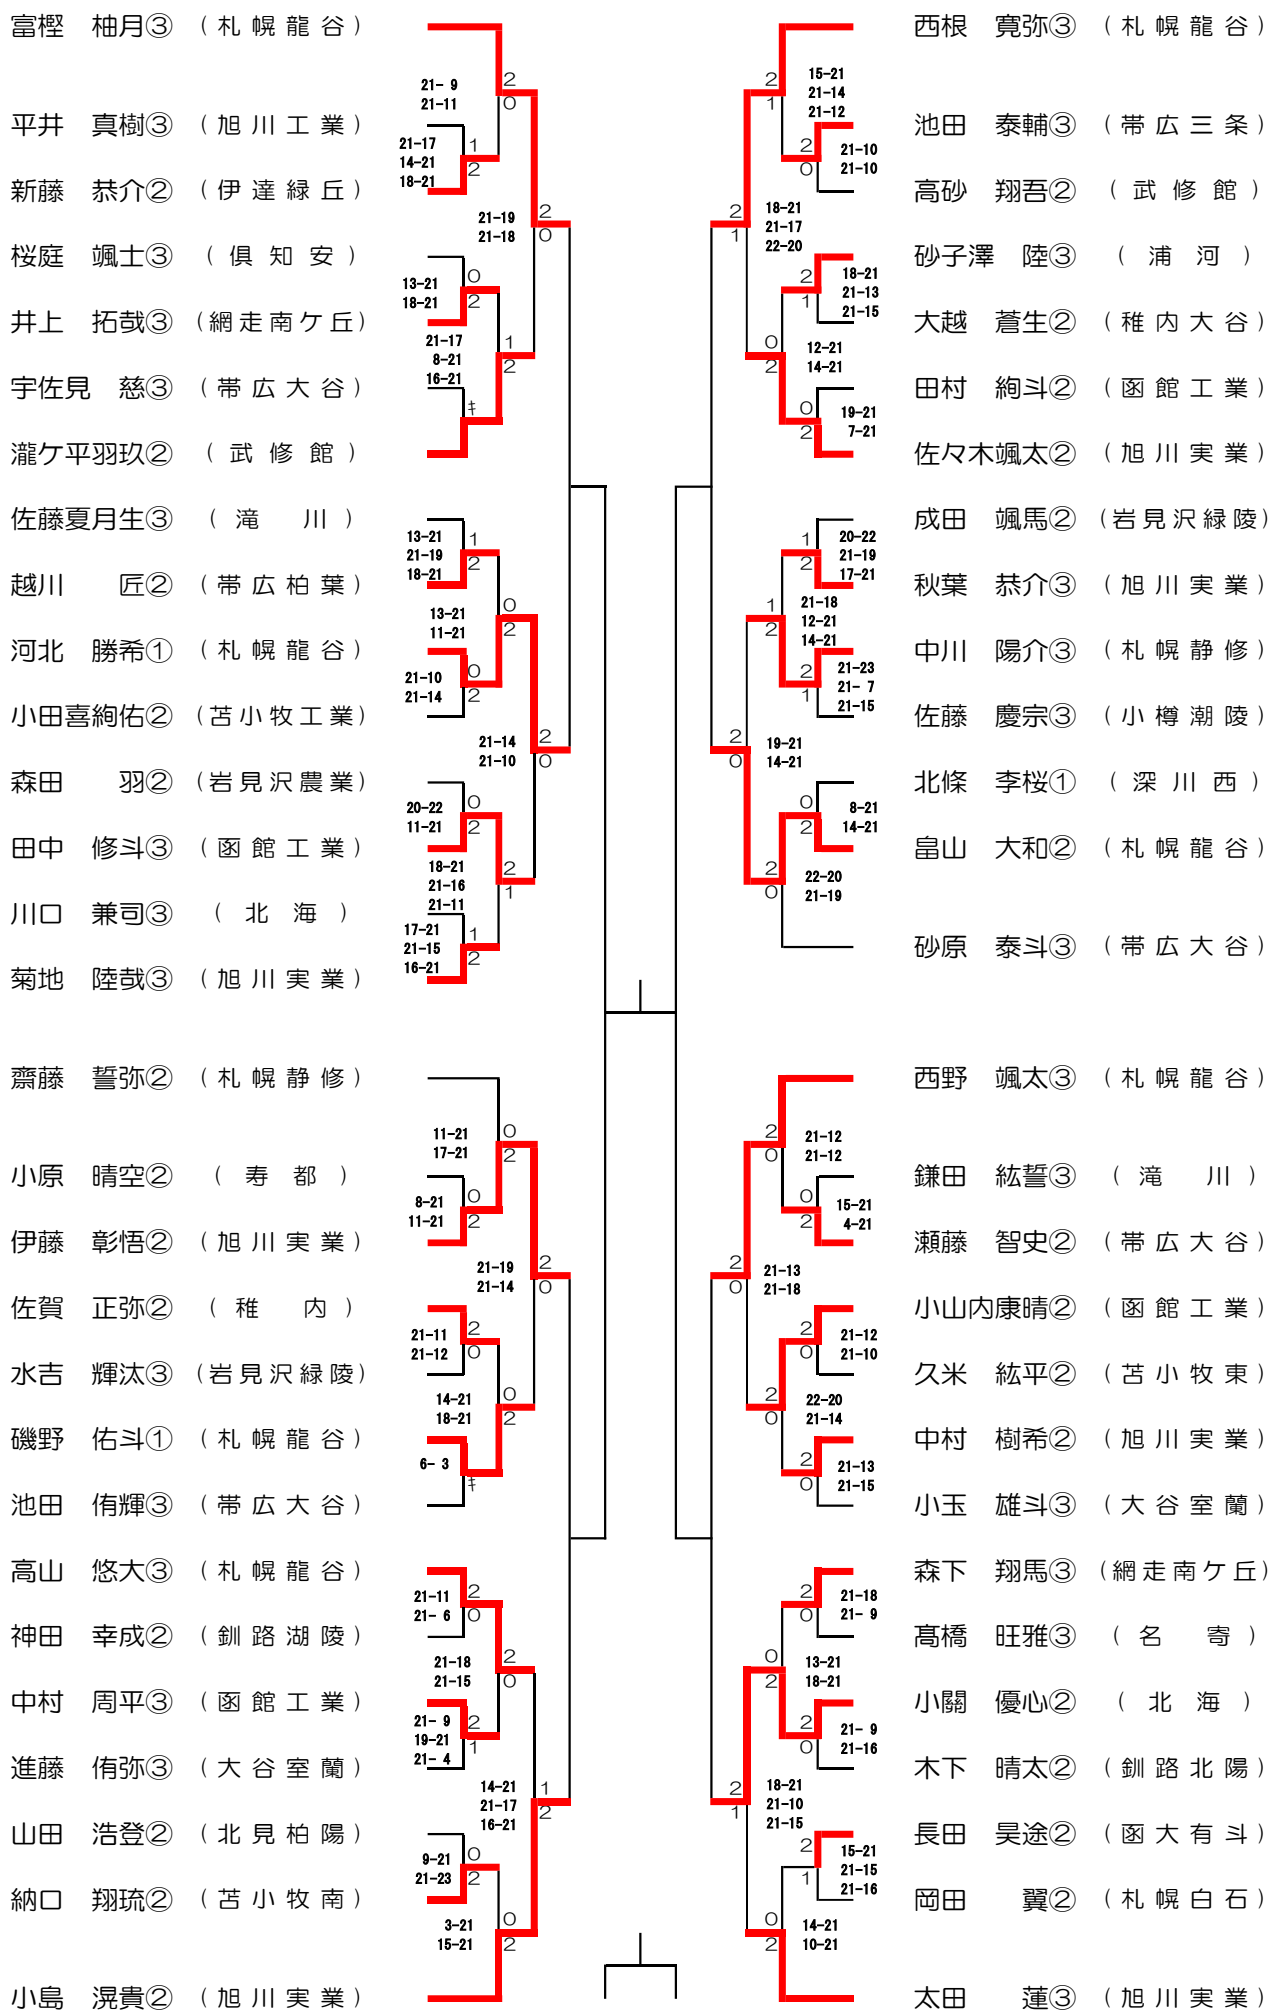

少年男子シングルス (BS)