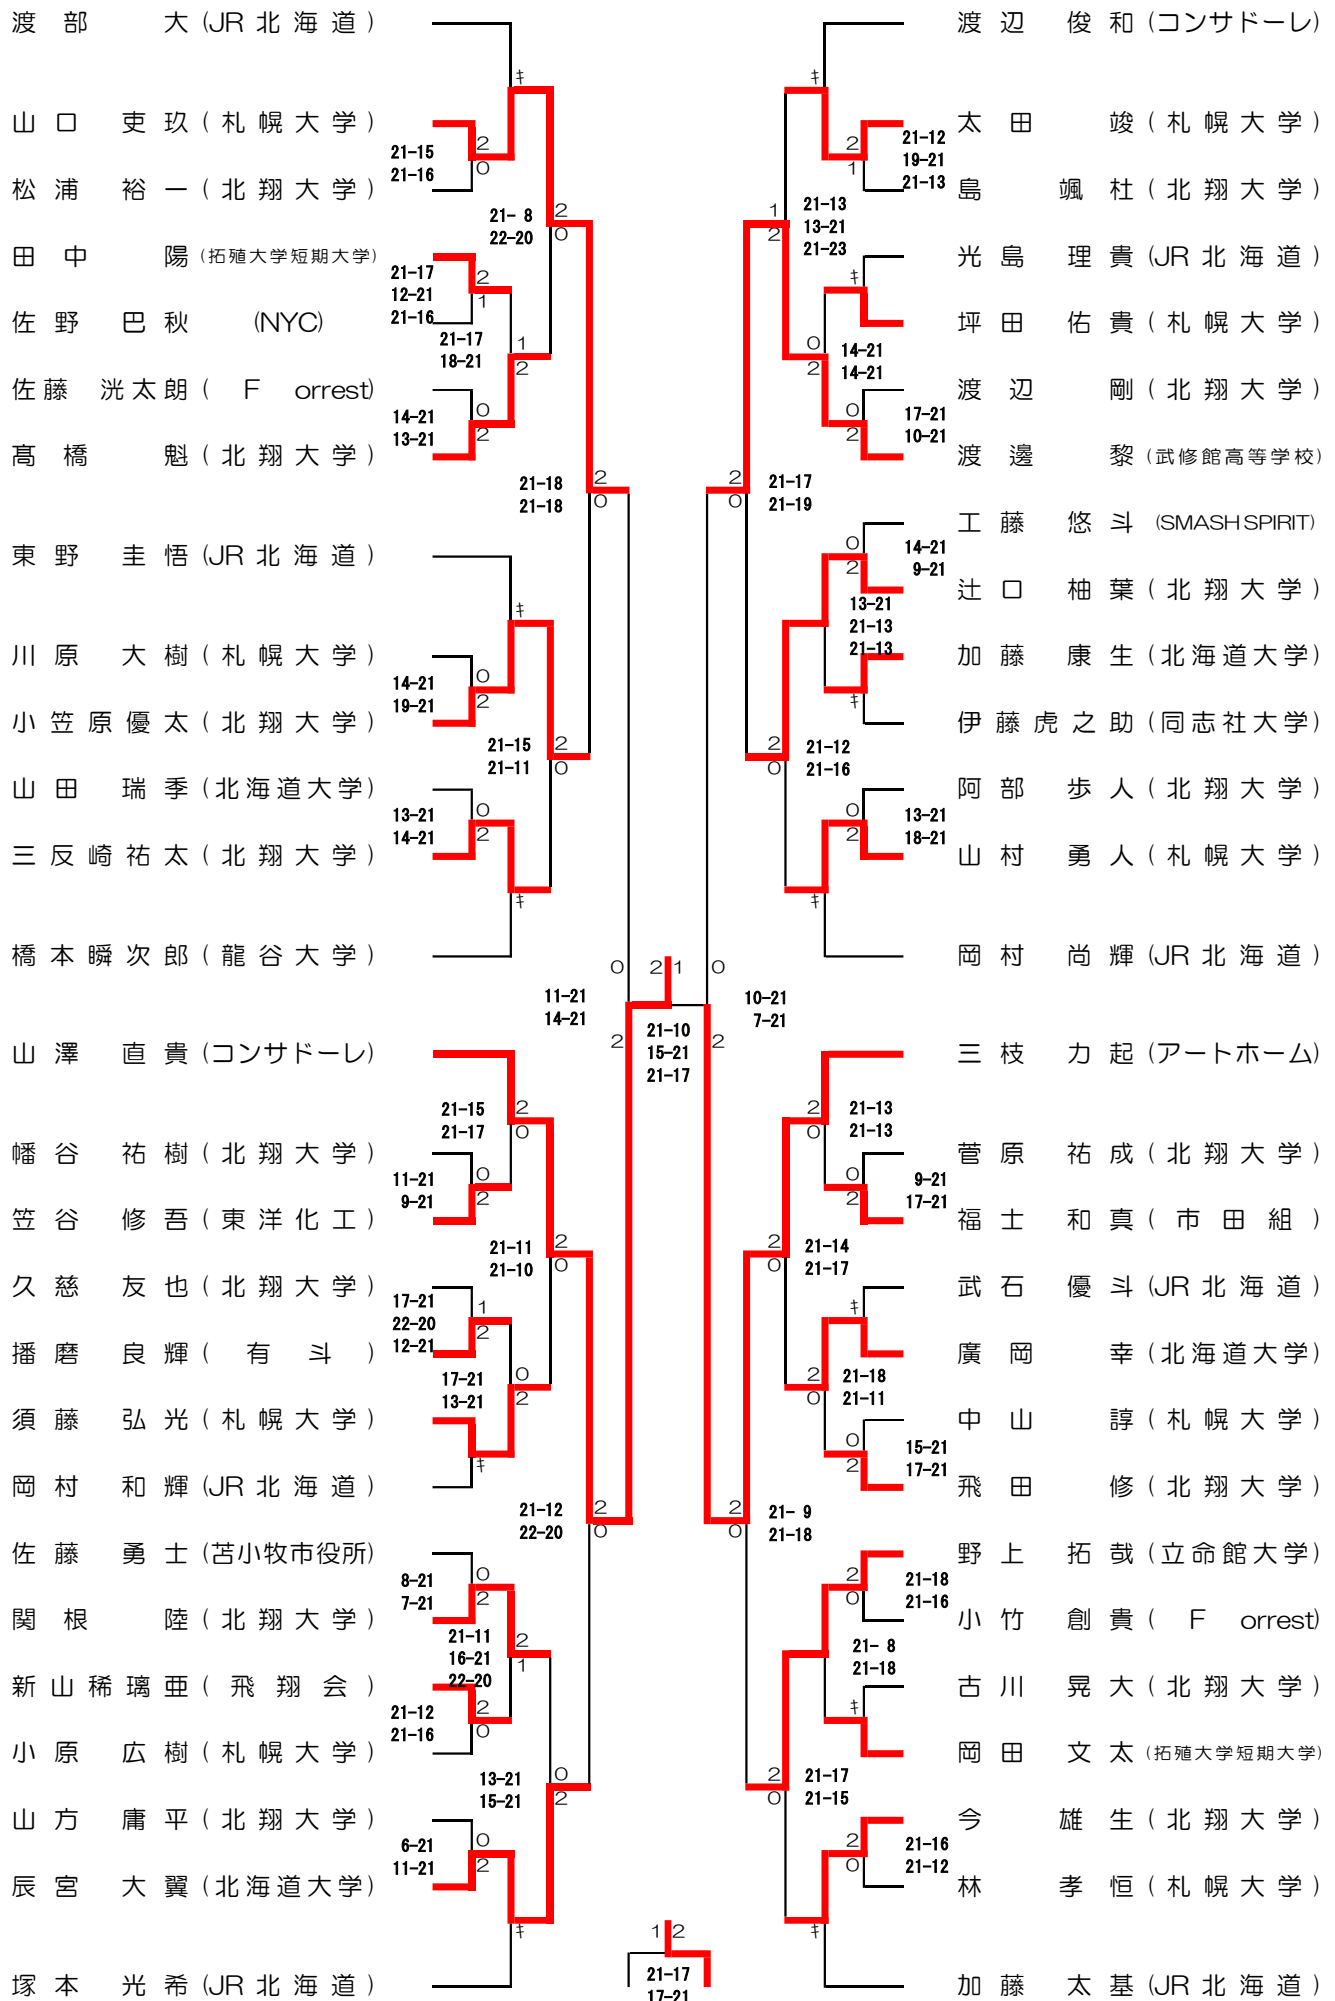

成年男子ダブルス (MD)

成年女子ダブルス (WD)

成年男子シングルス (MS)

成年女子シングルス (WS)