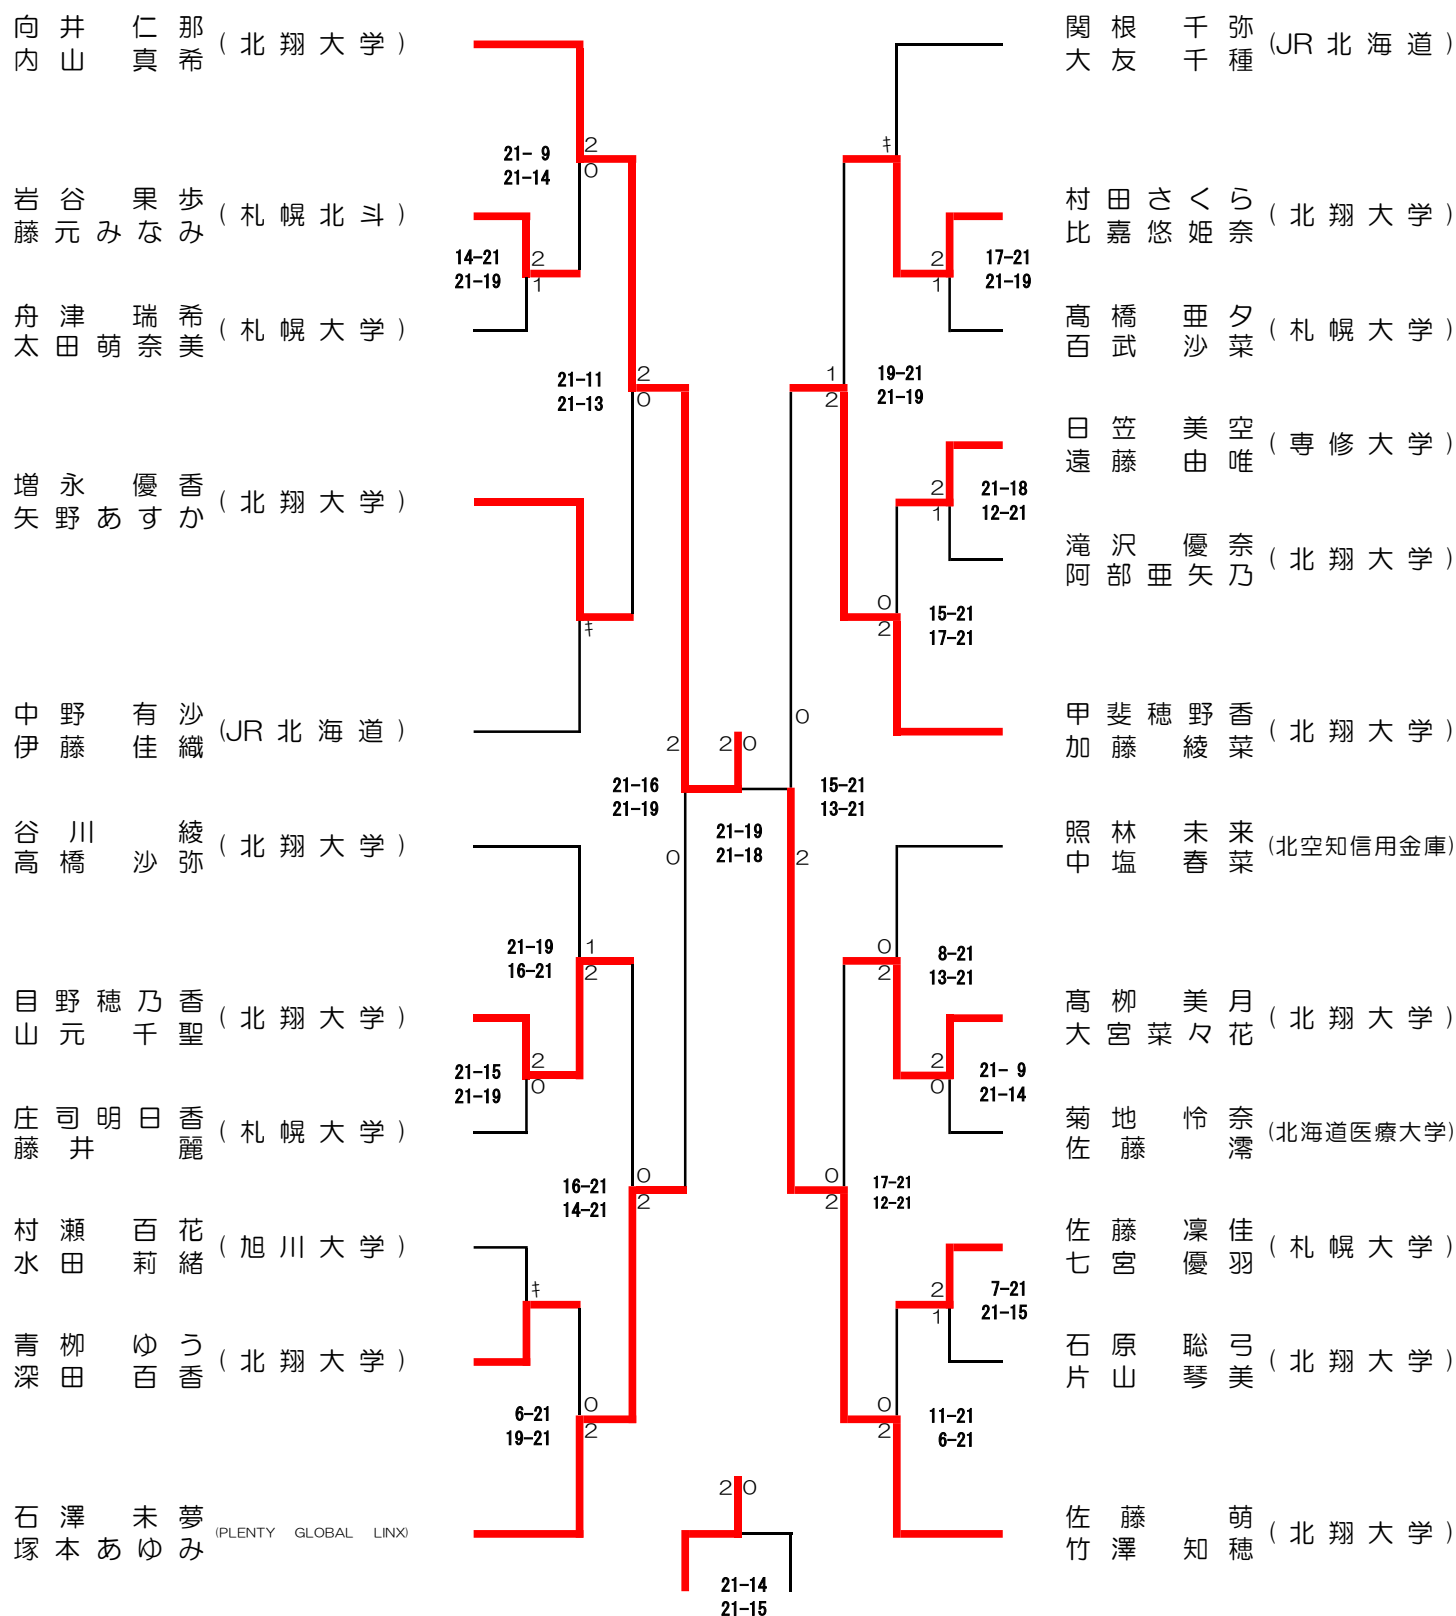

成年男子ダブルス (MD)

成年女子ダブルス (WD)

成年男子シングルス (MS)

成年女子シングルス (WS)