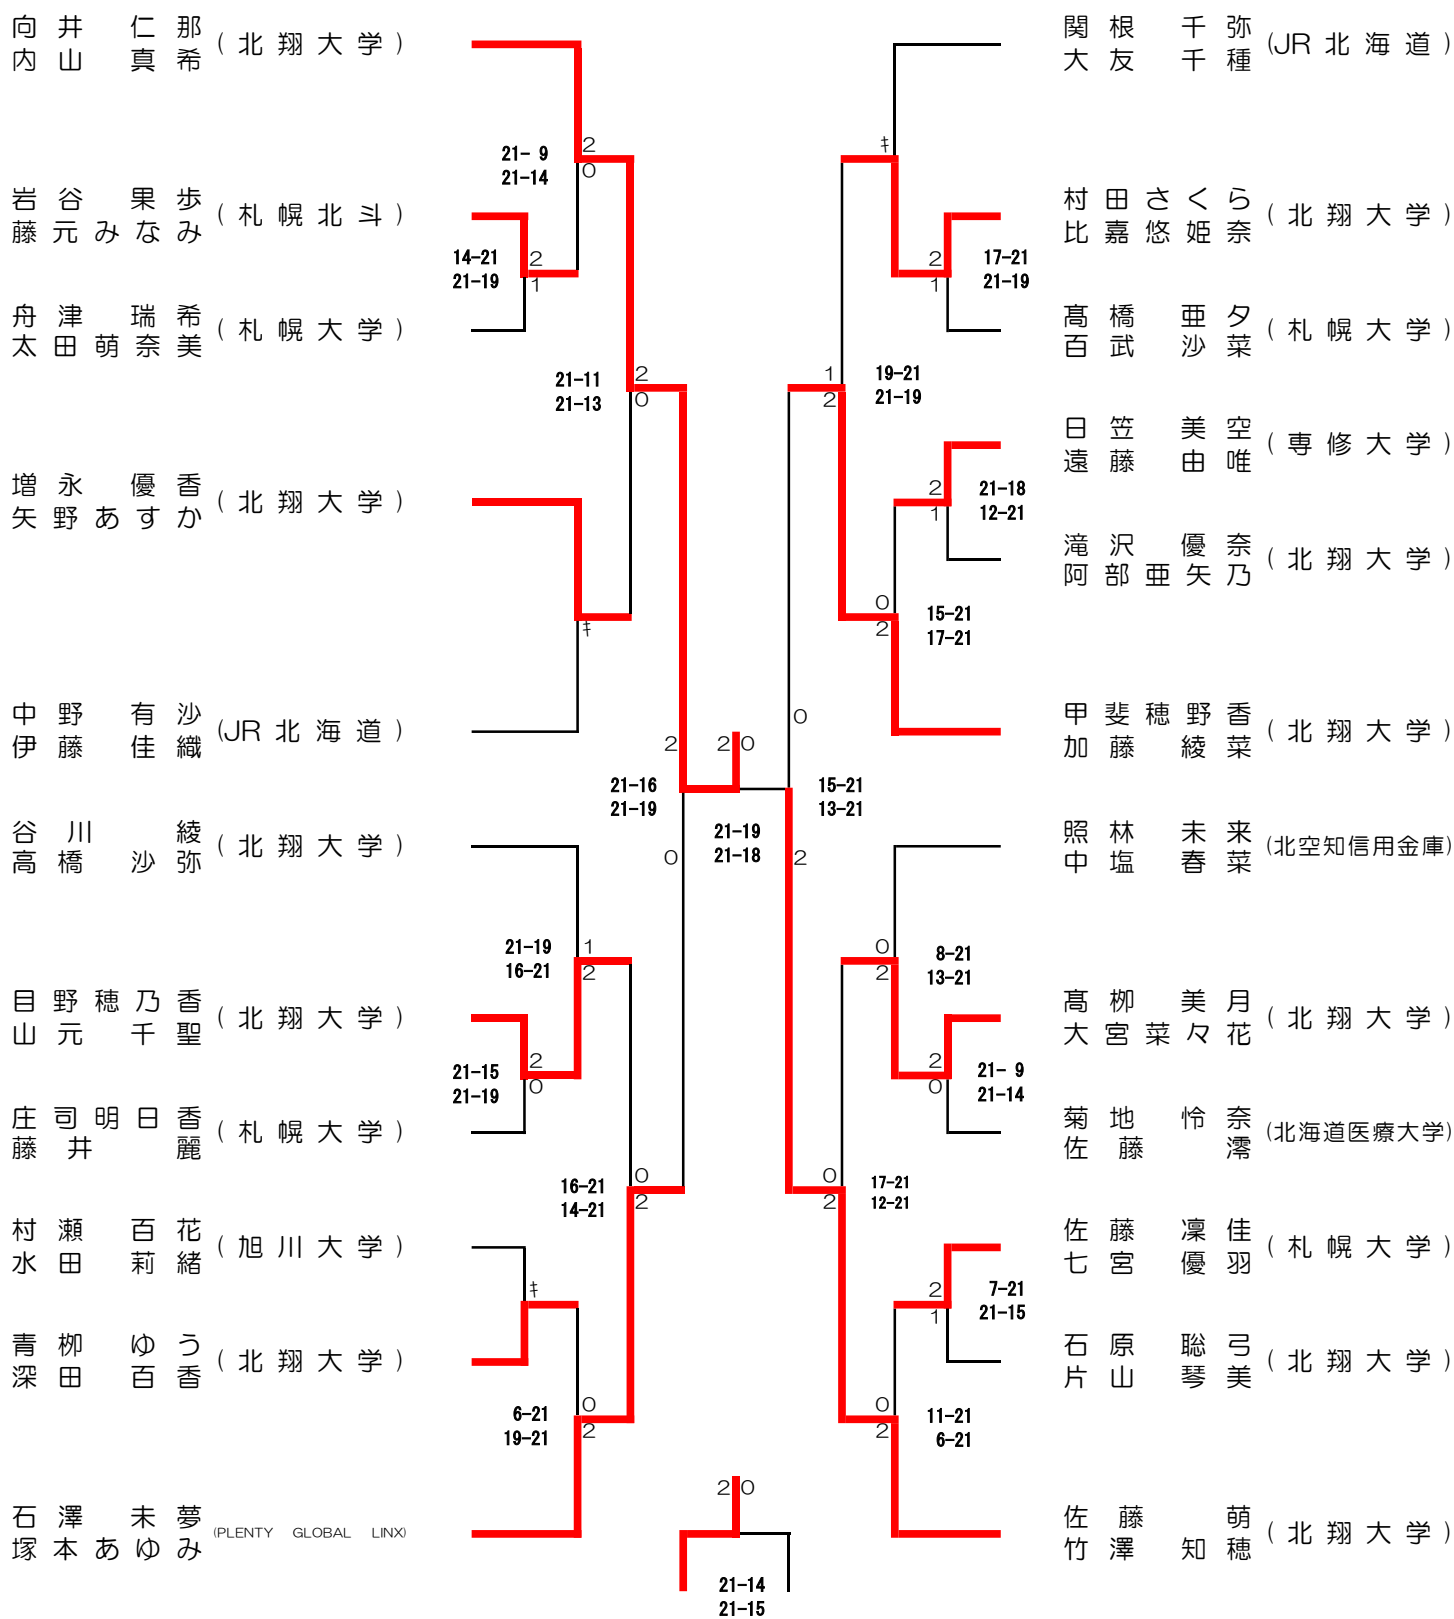

成年男子ダブルス (MD)

成年女子ダブルス (WD)

成年男子シングルス (MS)

成年女子シングルス (WS)