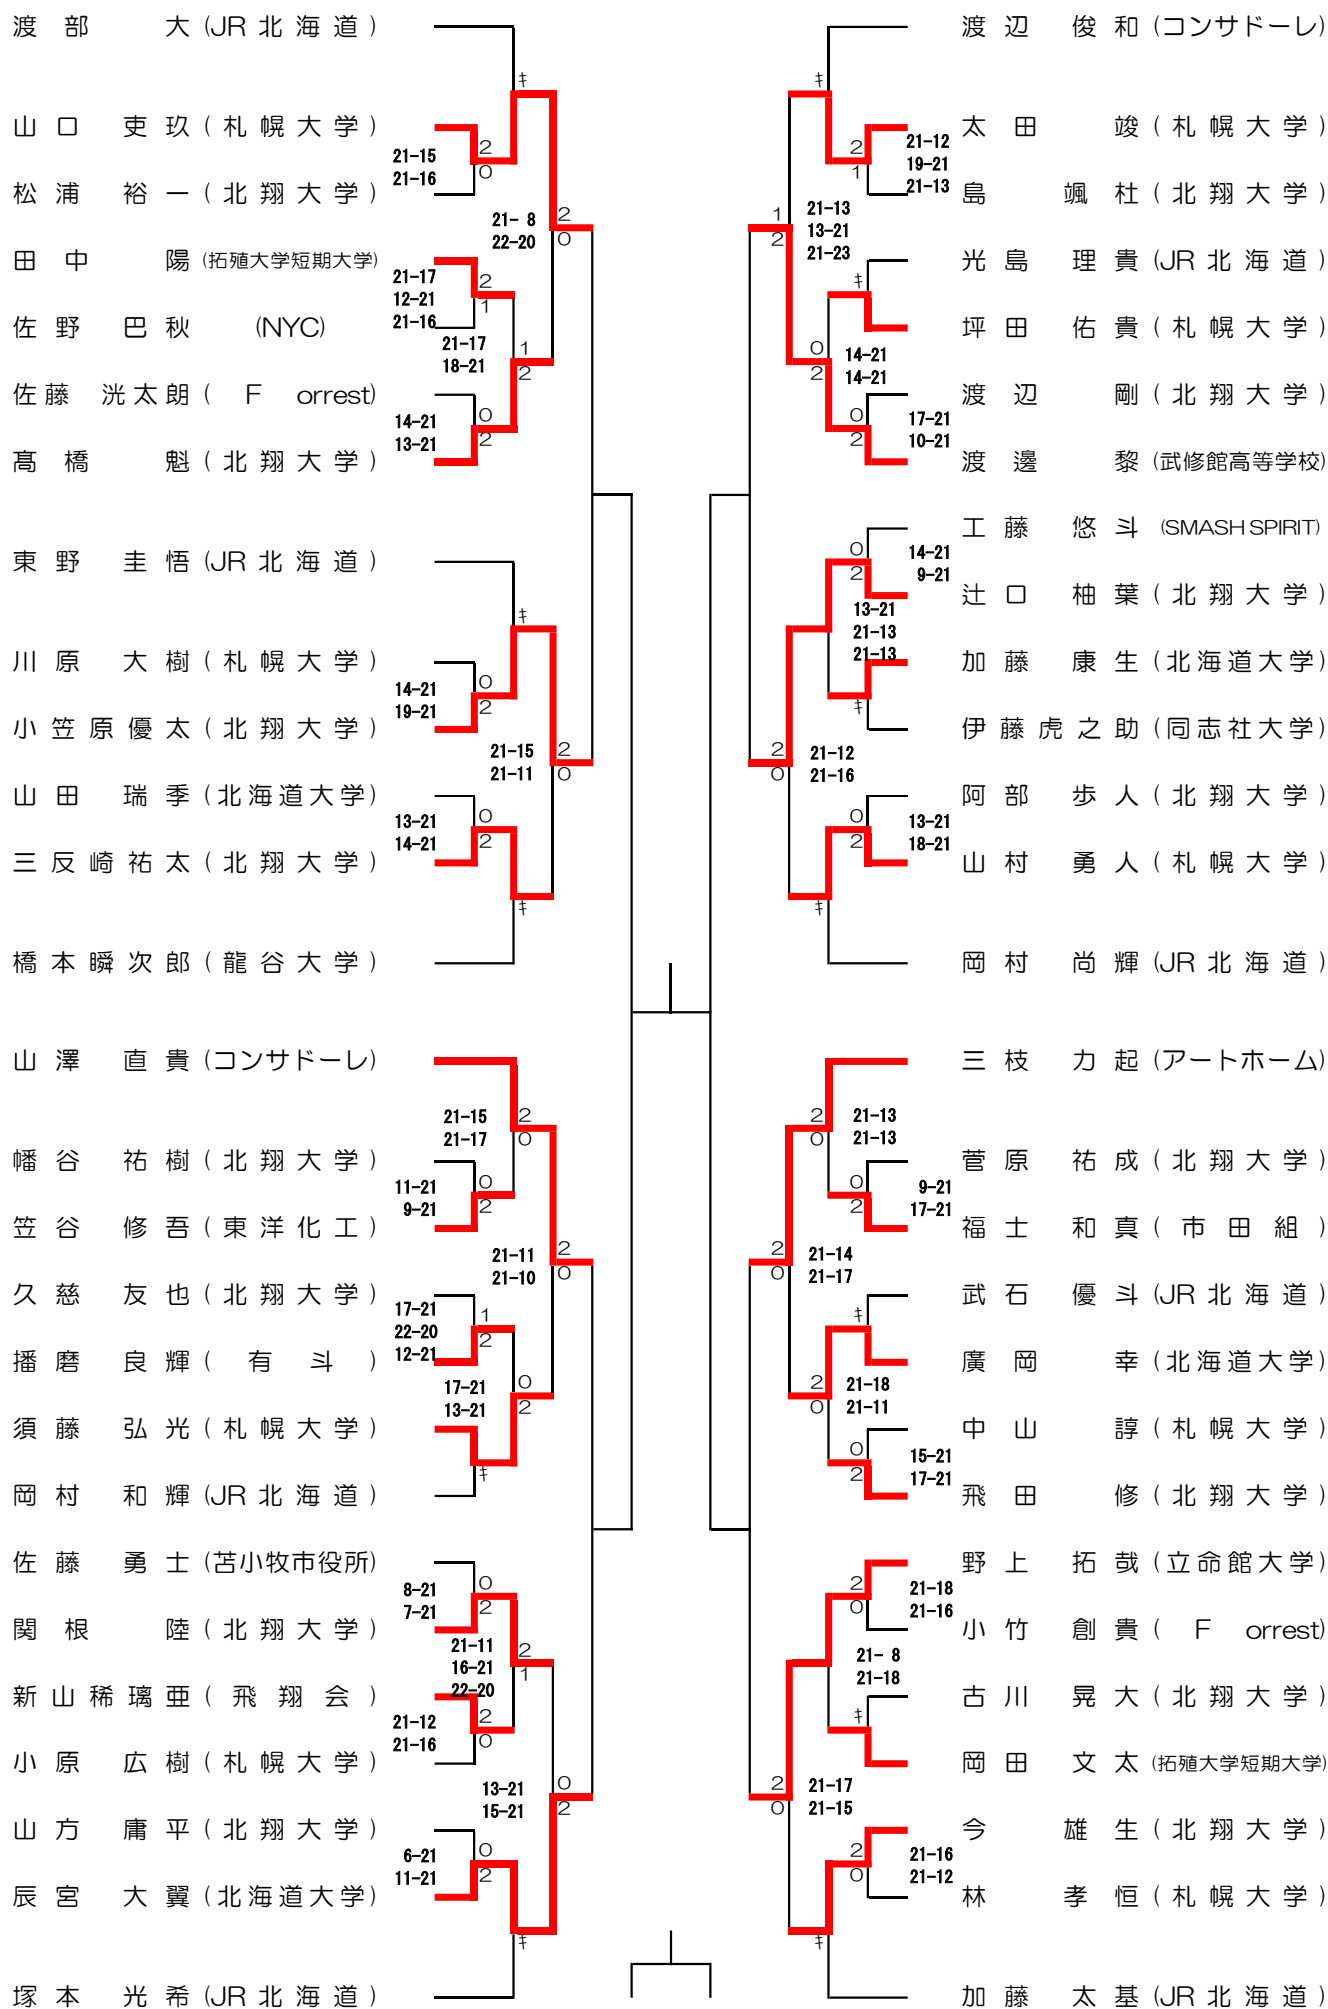

成年男子ダブルス (MD)

成年女子ダブルス (WD)

成年男子シングルス (MS)

成年女子シングルス (WS)