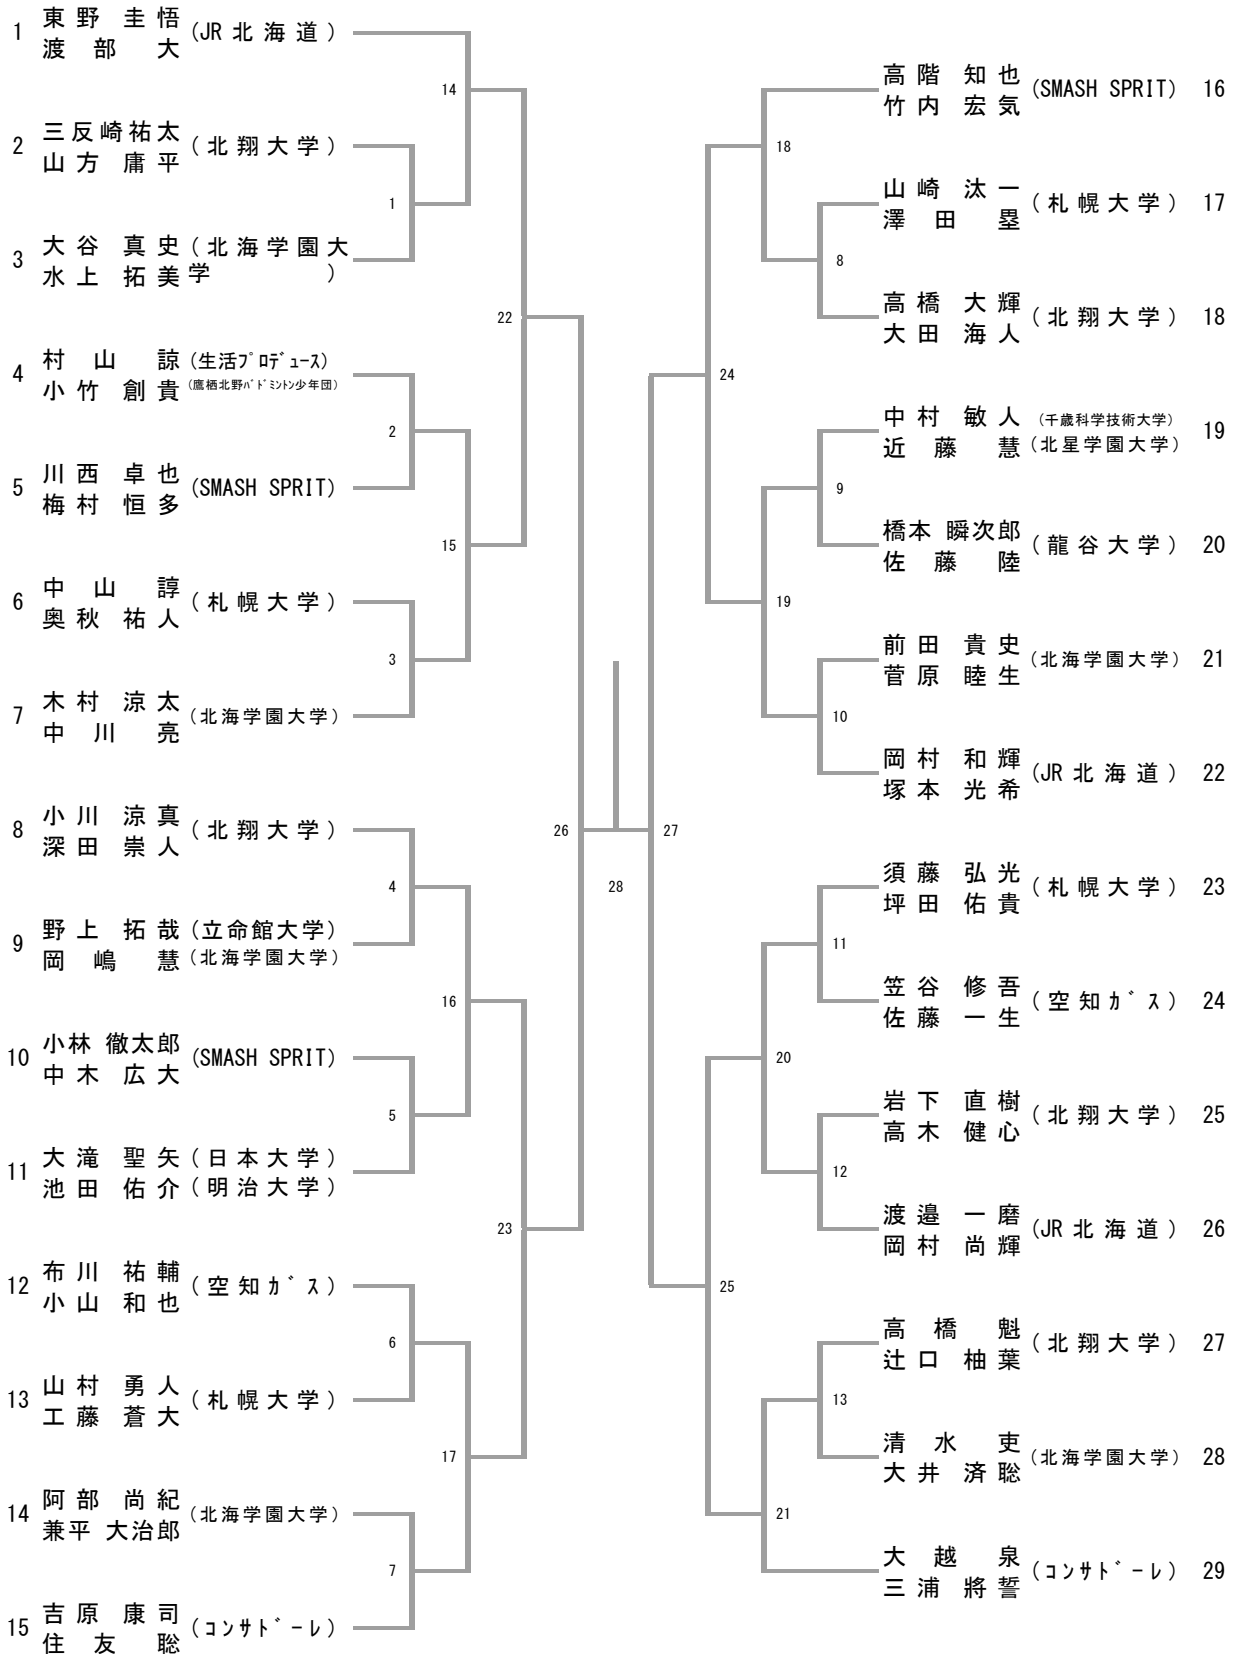

少年男子ダブルス (BD57)

少年女子ダブルス (GD57)

少年男子シングルス (BS57)

少年女子シングルス (GS57)

成人男子ダブルス (MD29)

一般女子ダブルス (WD12)

一般男子シングルス (MS55)

一般女子シングルス (WS19)