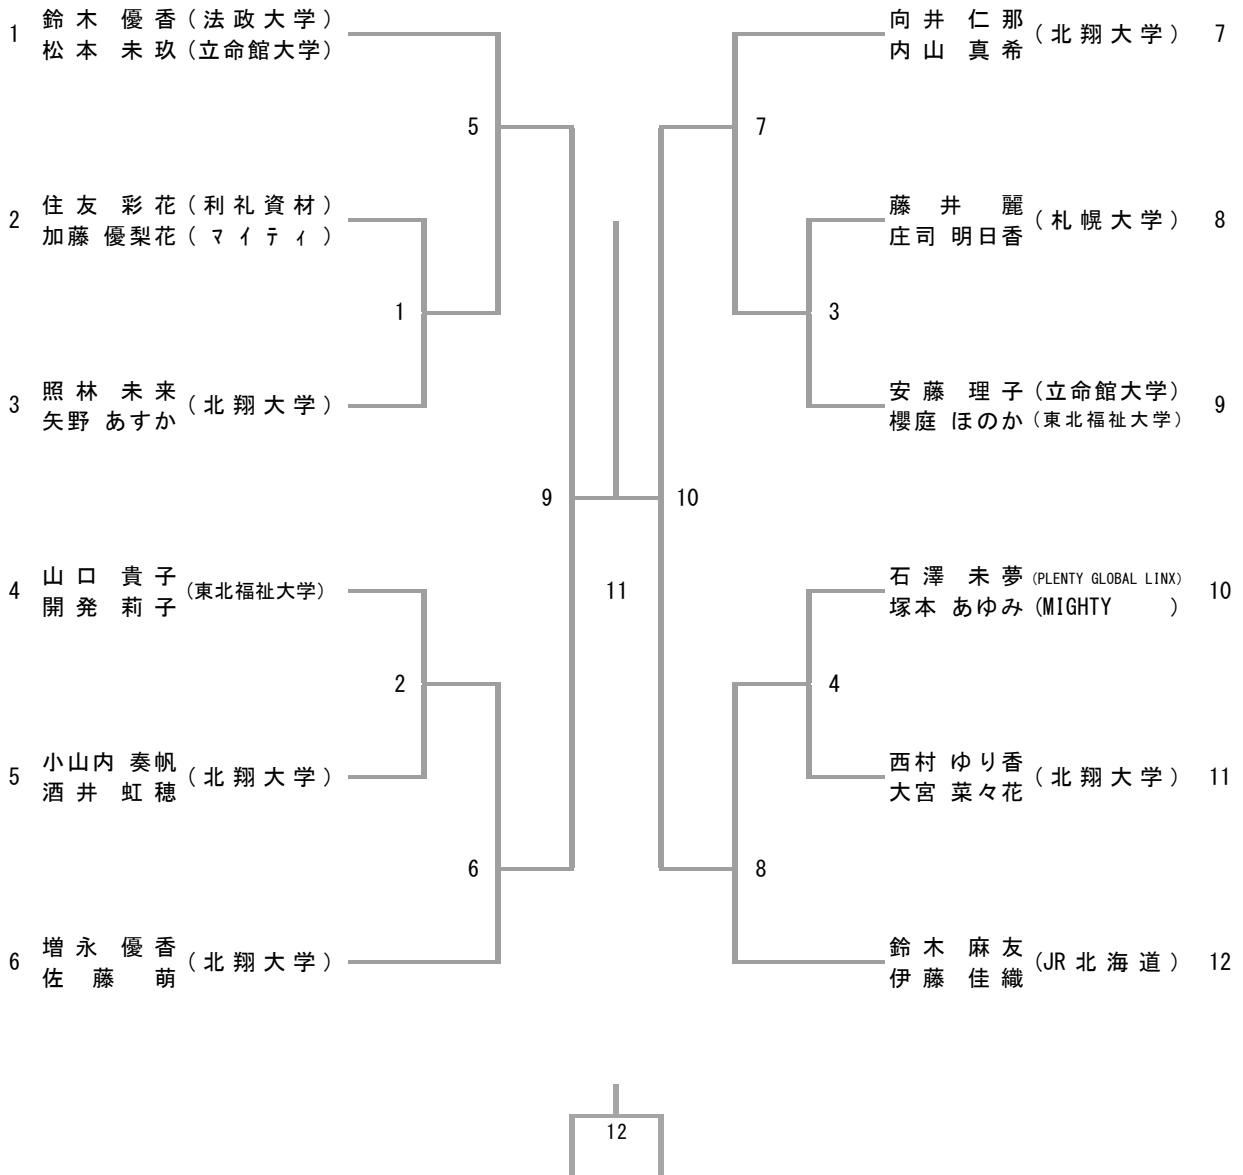

少年男子ダブルス (BD57)

少年女子ダブルス (GD57)

少年男子シングルス (BS57)

少年女子シングルス (GS57)

成人男子ダブルス (MD29)

一般女子ダブルス (WD12)

一般男子シングルス (MS55)

一般女子シングルス (WS19)