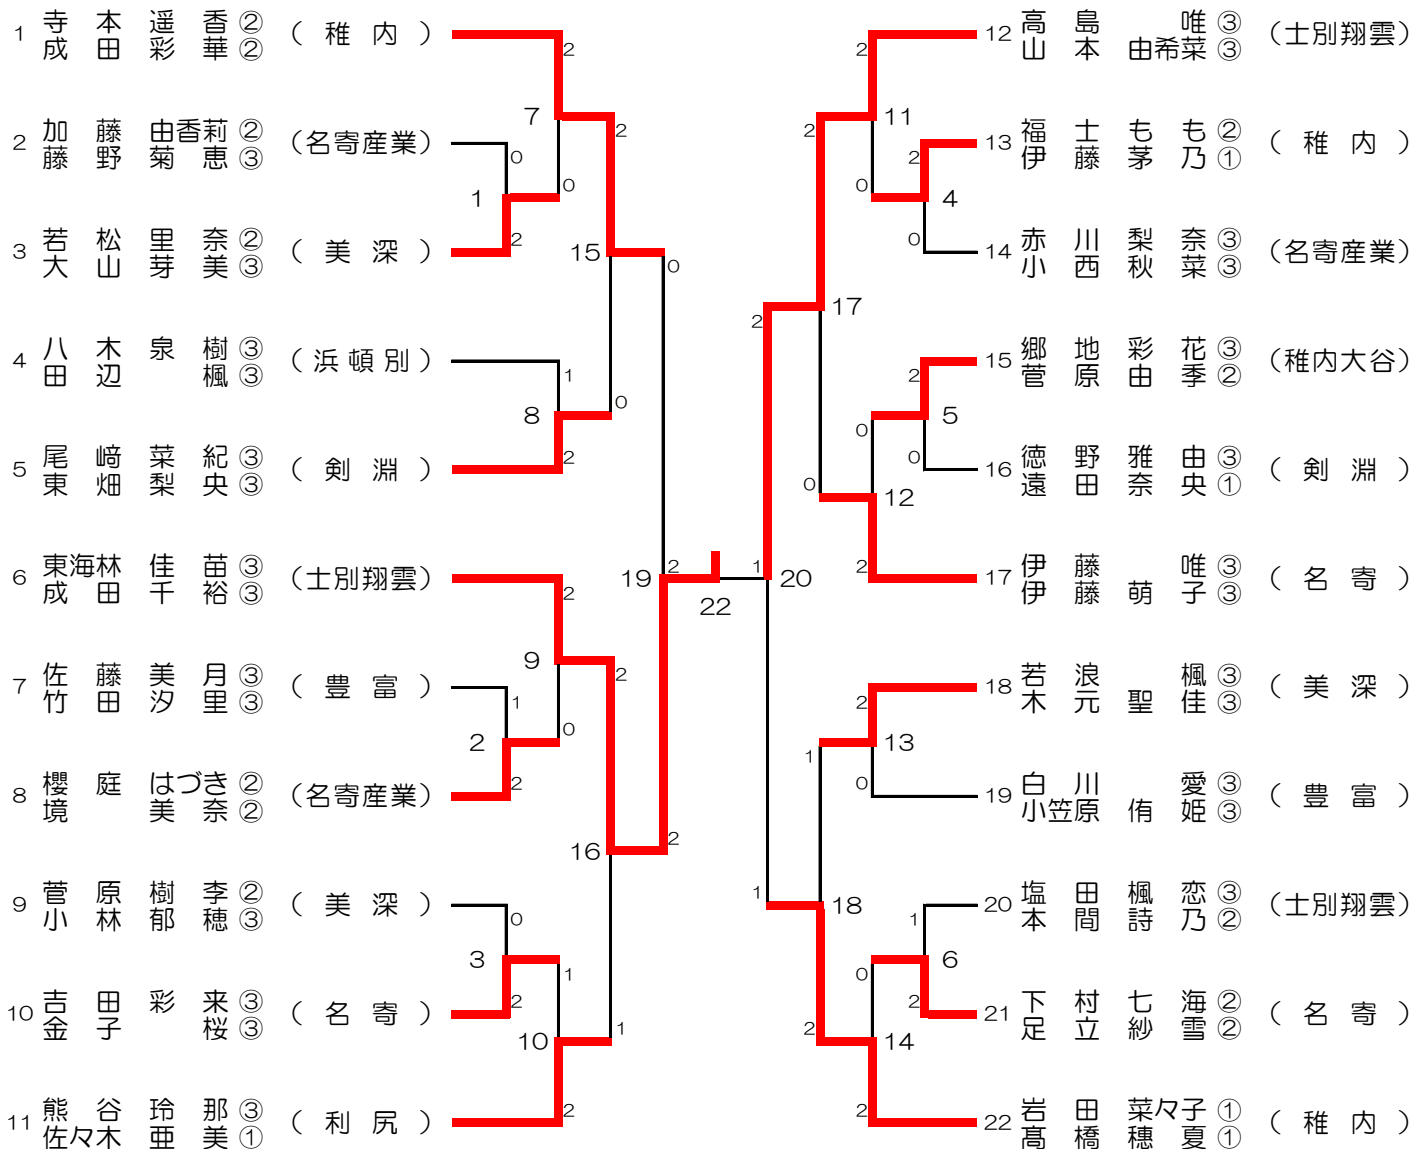

男子团体 (BT)

女子団体 (GT)

男子ダブルス (BD)

3位決定戦

女子ダブルス (GD)

3位決定戦

男子シングルス (BS)

女子シングルス (GS)