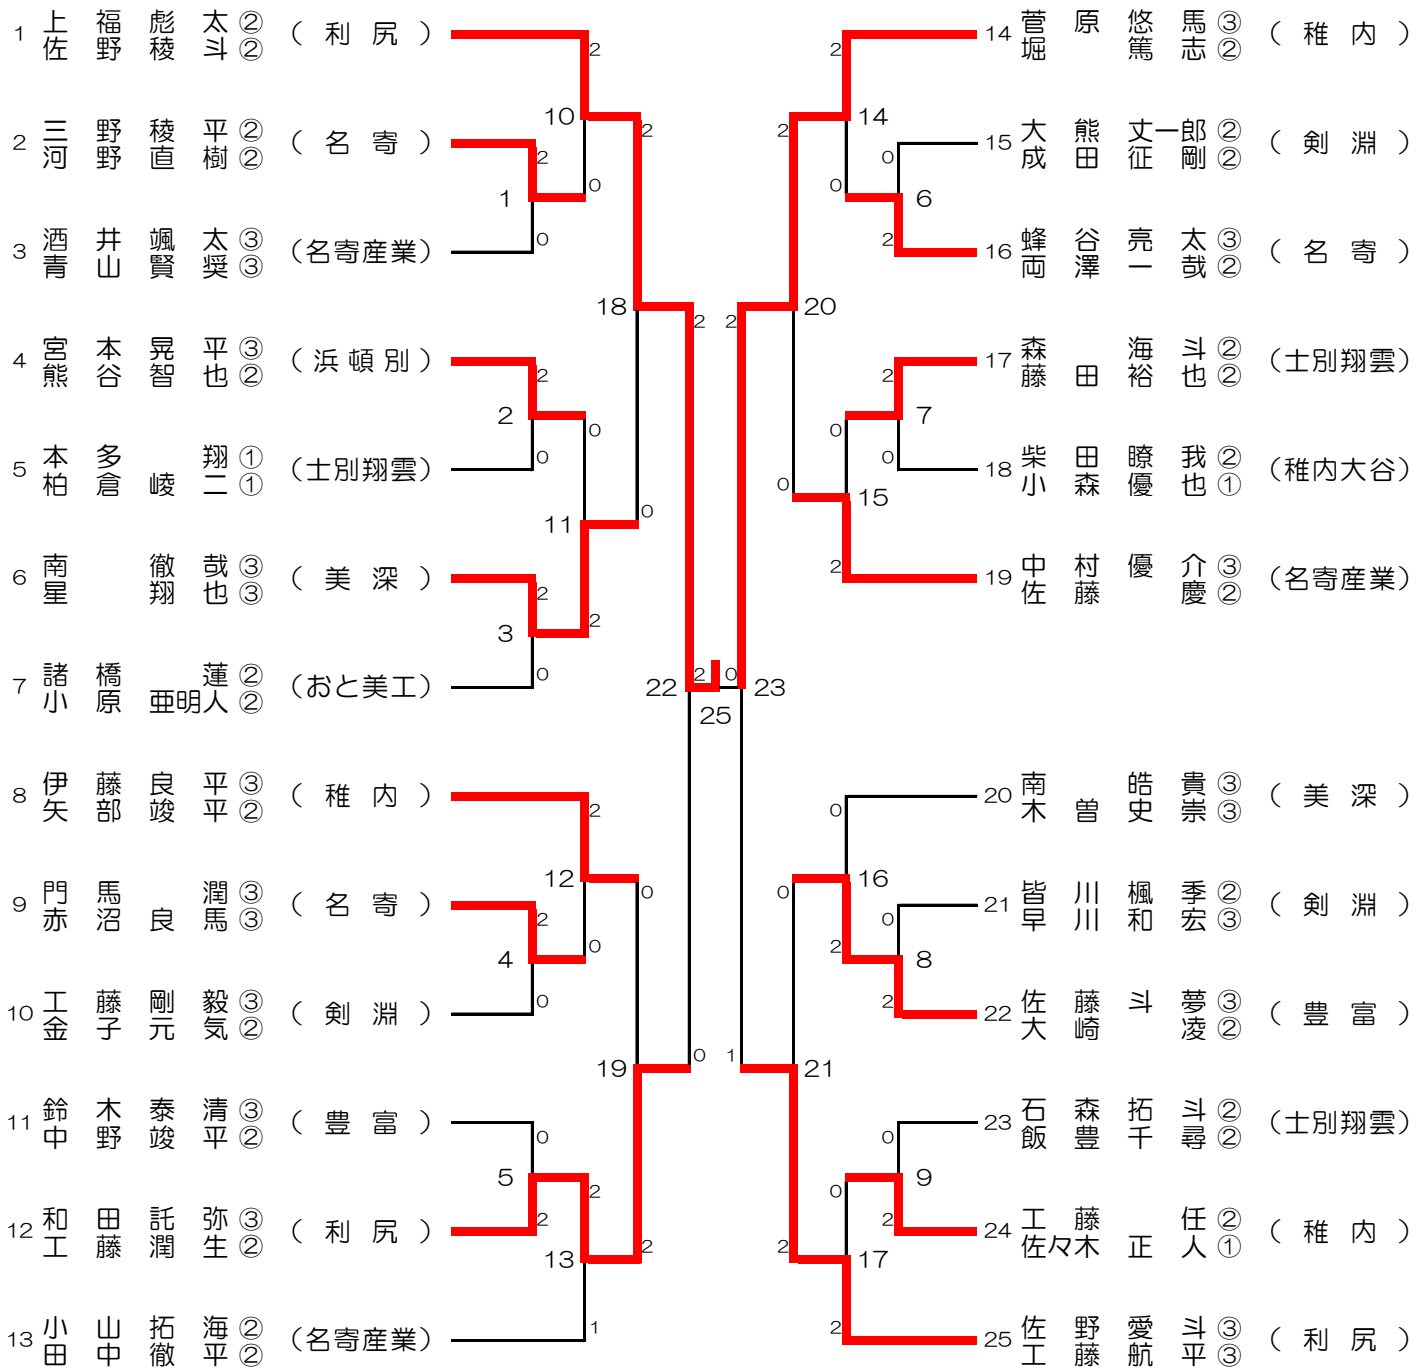

男子团体 (BT)

女子団体 (GT)

男子ダブルス (BD)

3位決定戦

女子ダブルス (GD)

3位決定戦

男子シングルス (BS)

女子シングルス (GS)