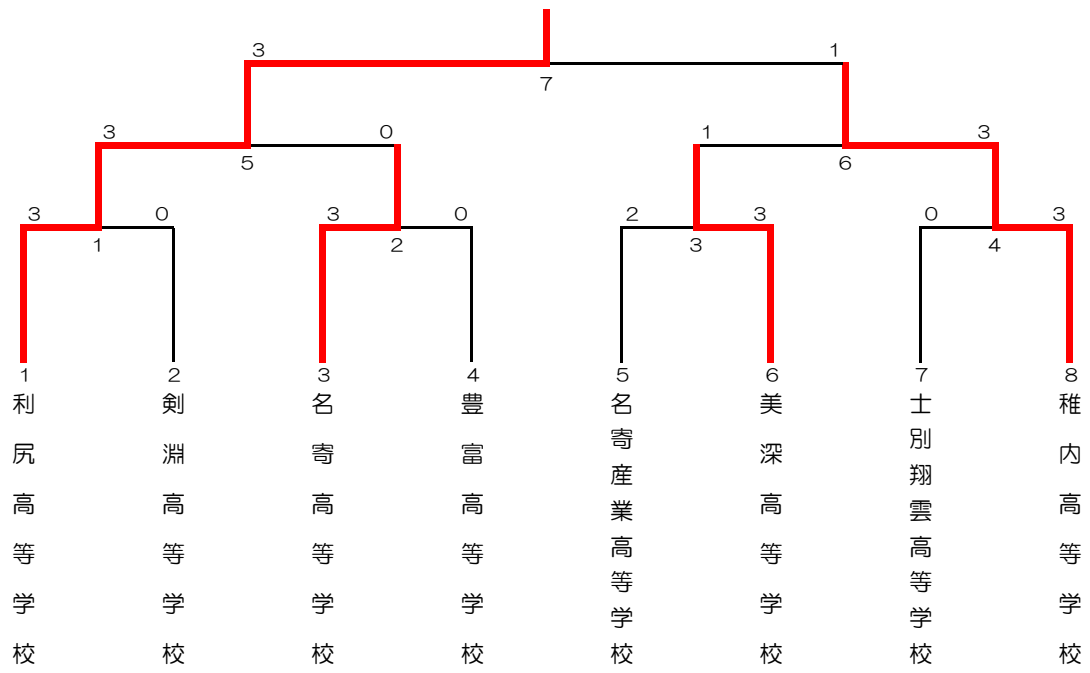

男子团体 (BT)

女子団体 (GT)

男子ダブルス (BD)

3位決定戦

女子ダブルス (GD)

3位決定戦

男子シングルス (BS)

女子シングルス (GS)