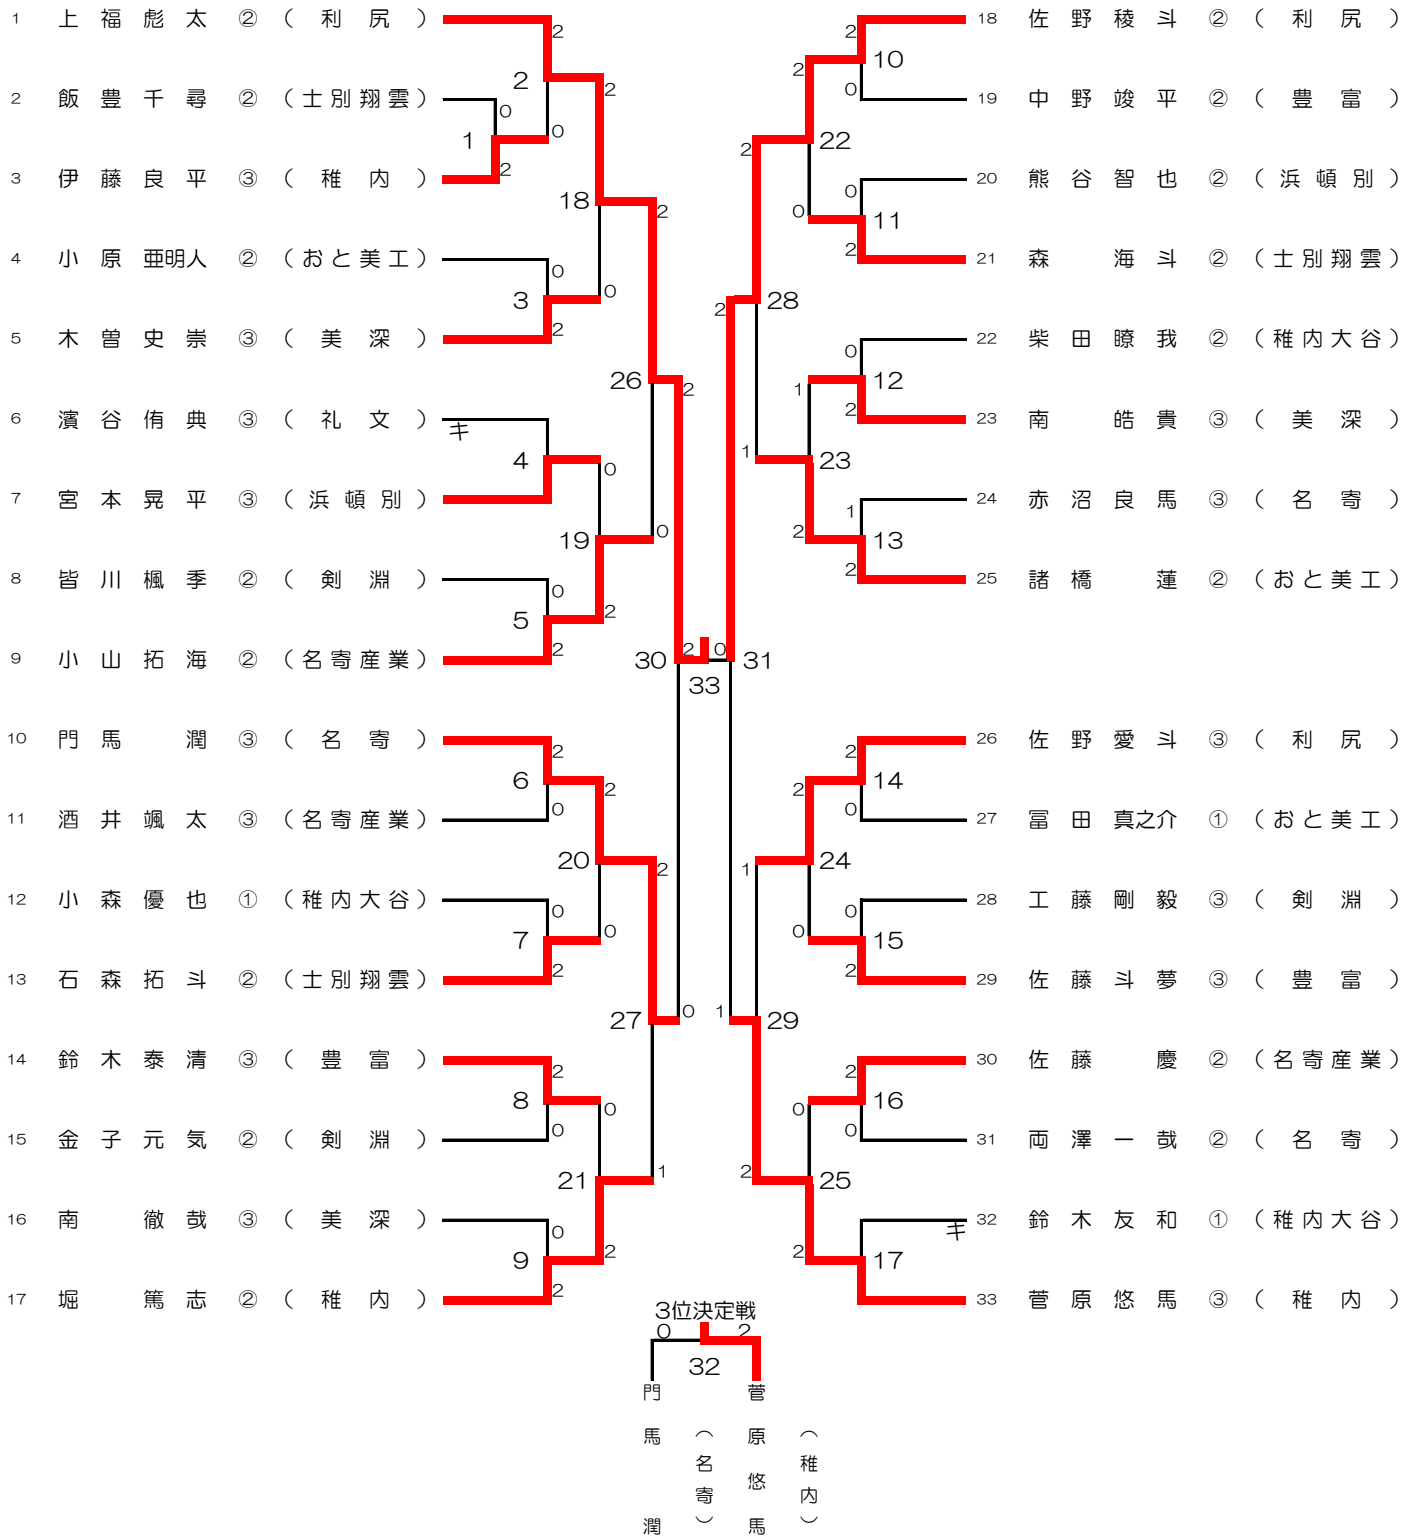

男子团体 (BT)

女子団体 (GT)

男子ダブルス (BD)

3位決定戦

女子ダブルス (GD)

3位決定戦

男子シングルス (BS)

女子シングルス (GS)