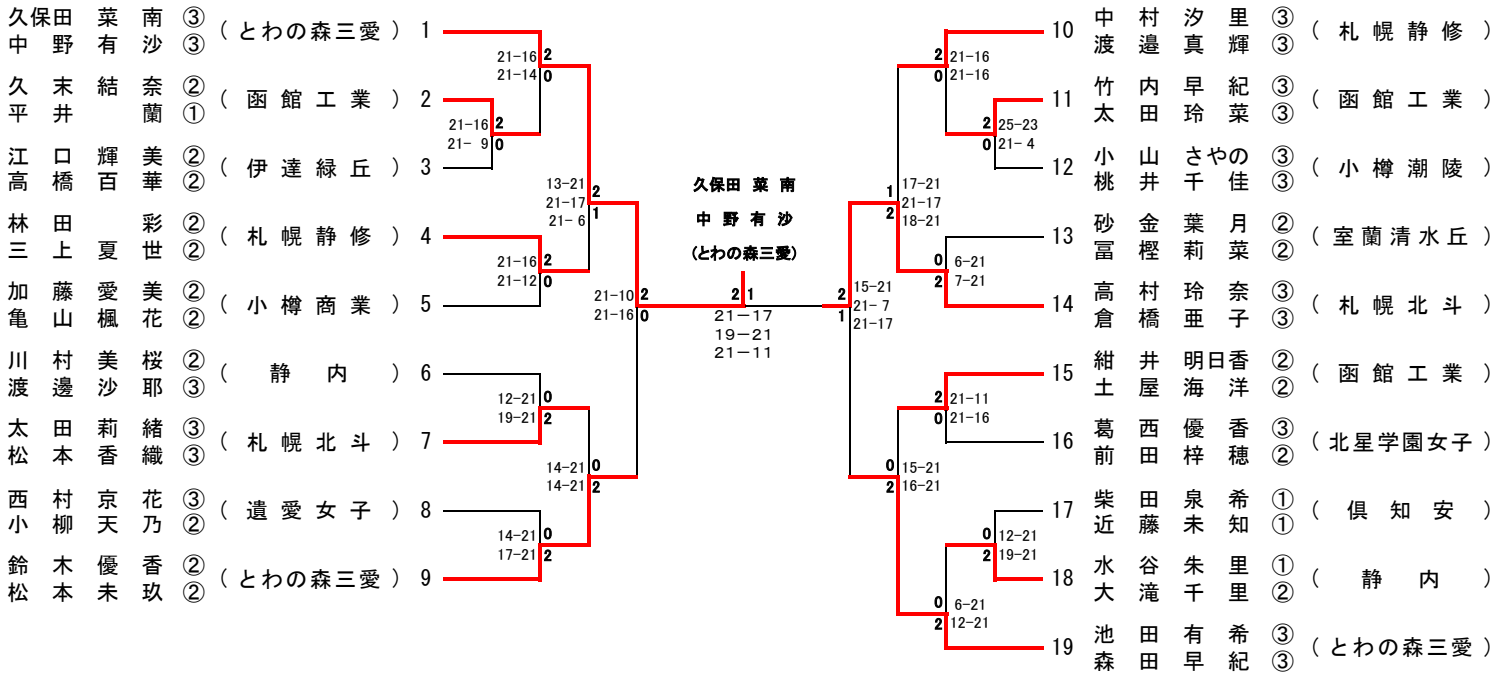

# 個人対抗 女子ダブルス(GD)

## 北北海道

## 南北海道

## 全道決勝