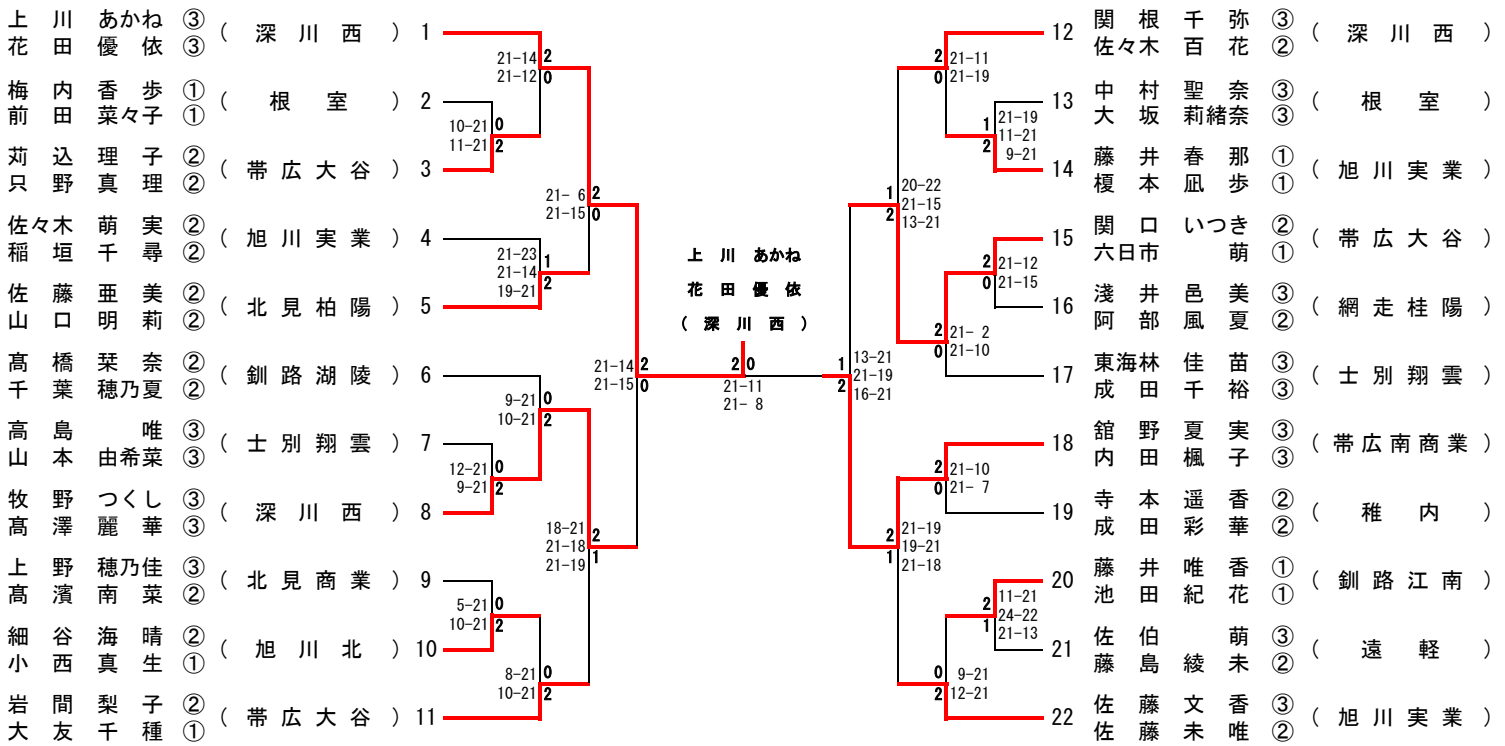

# 個人対抗 女子ダブルス(GD)

## 北北海道

## 南北海道

## 全道決勝