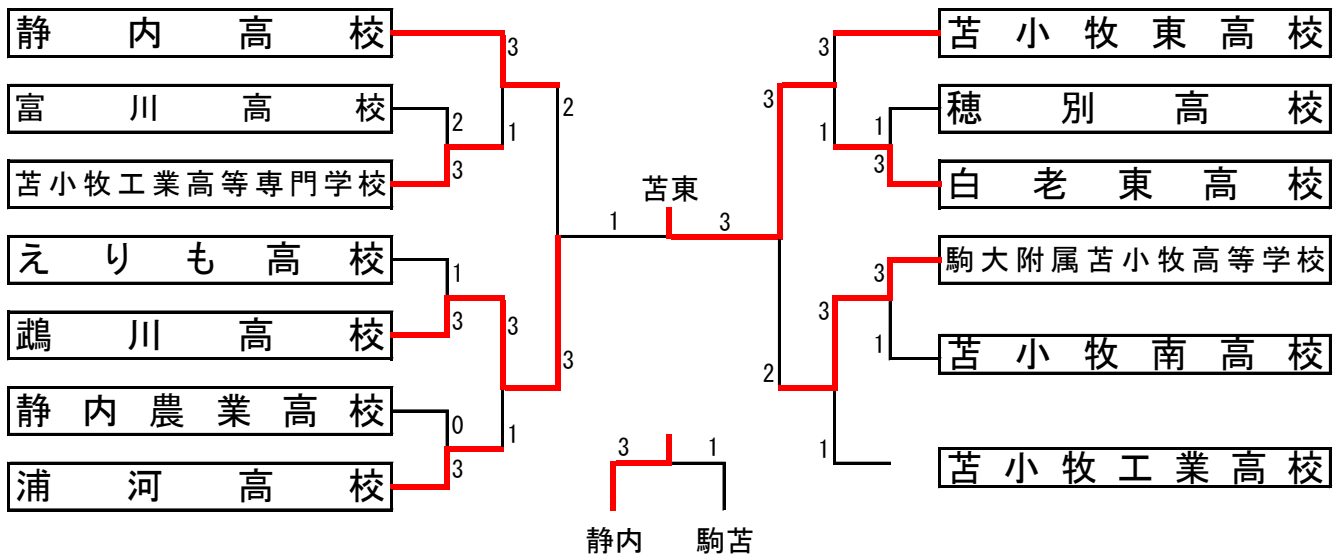

# 平成25年度第42回全国高等学校 バドミントン競技大会苫小牧地区予選

於 苫小牧南高校 H25.12.14

## 男子団体

## 女子団体