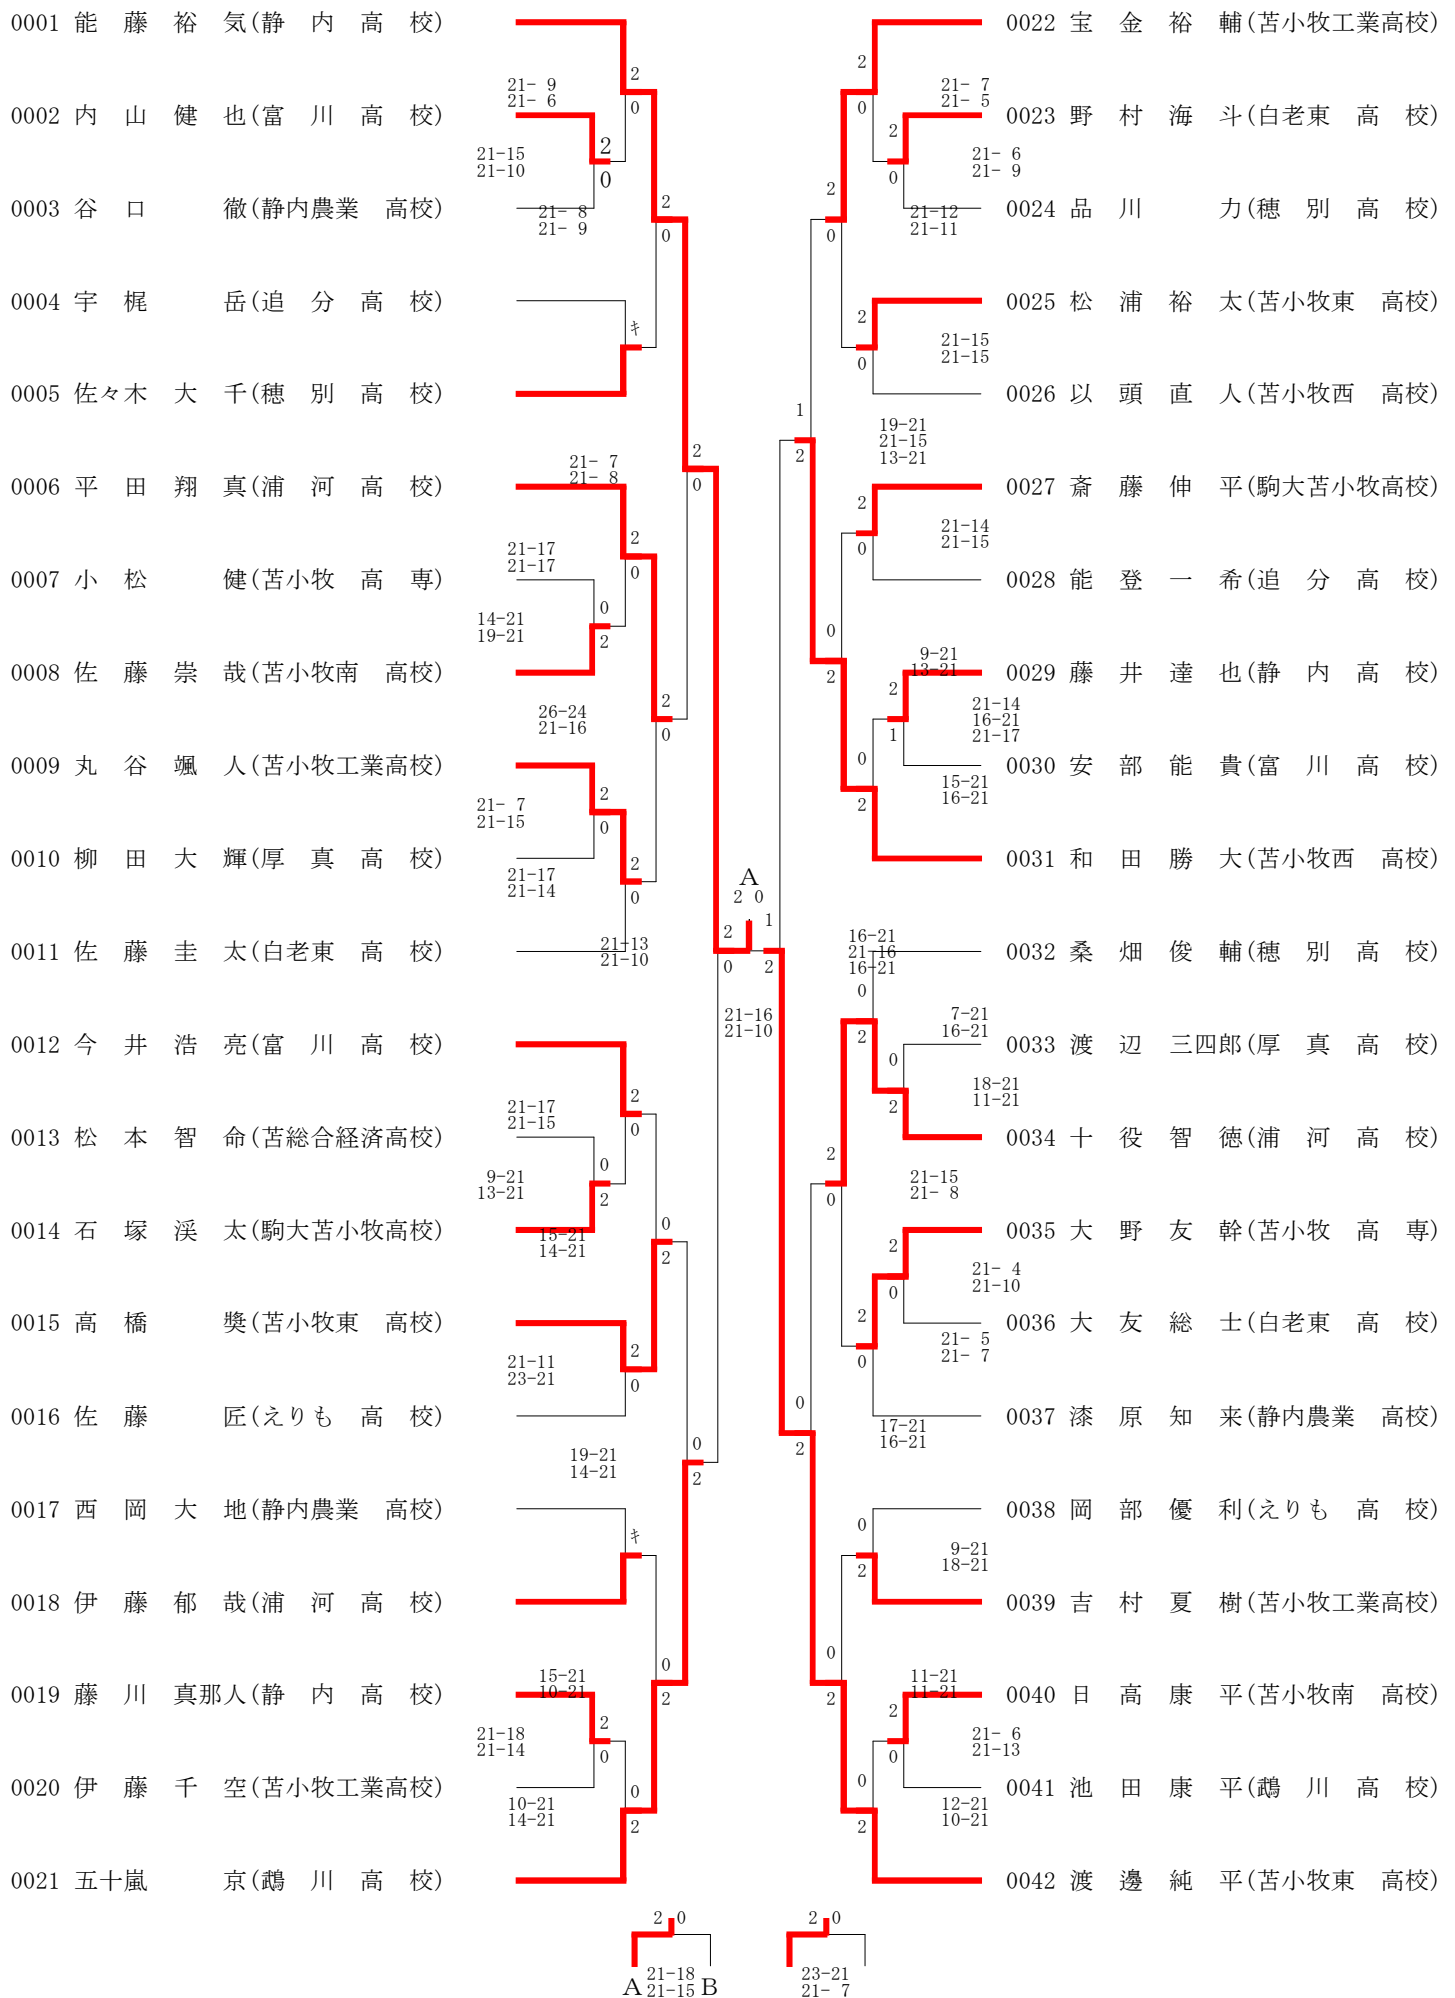

平成25年度全国高等学校選抜大会 苫小牧地区予選会 (25-11-23実施) 男子シングルス 1 ページ