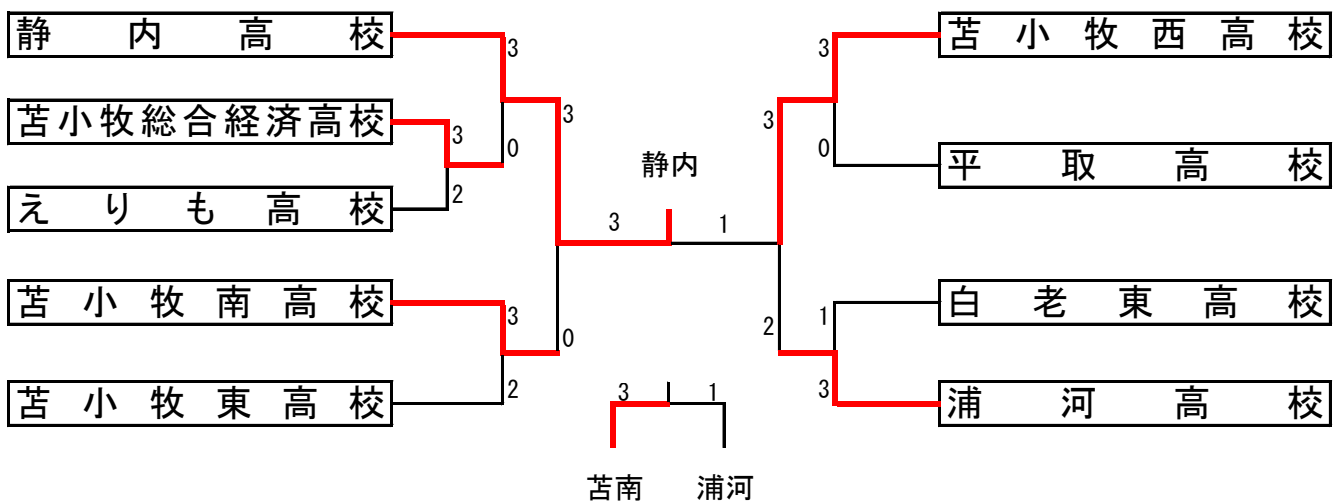

男子団体

優勝 苫小牧東

2位 鷗川

3位 静内

女子団体

優勝 静内

2位 苫小牧西

3位 苫小牧南

以上の学校が平成26年1月10日から江別市で行われる南北海道大会出場する