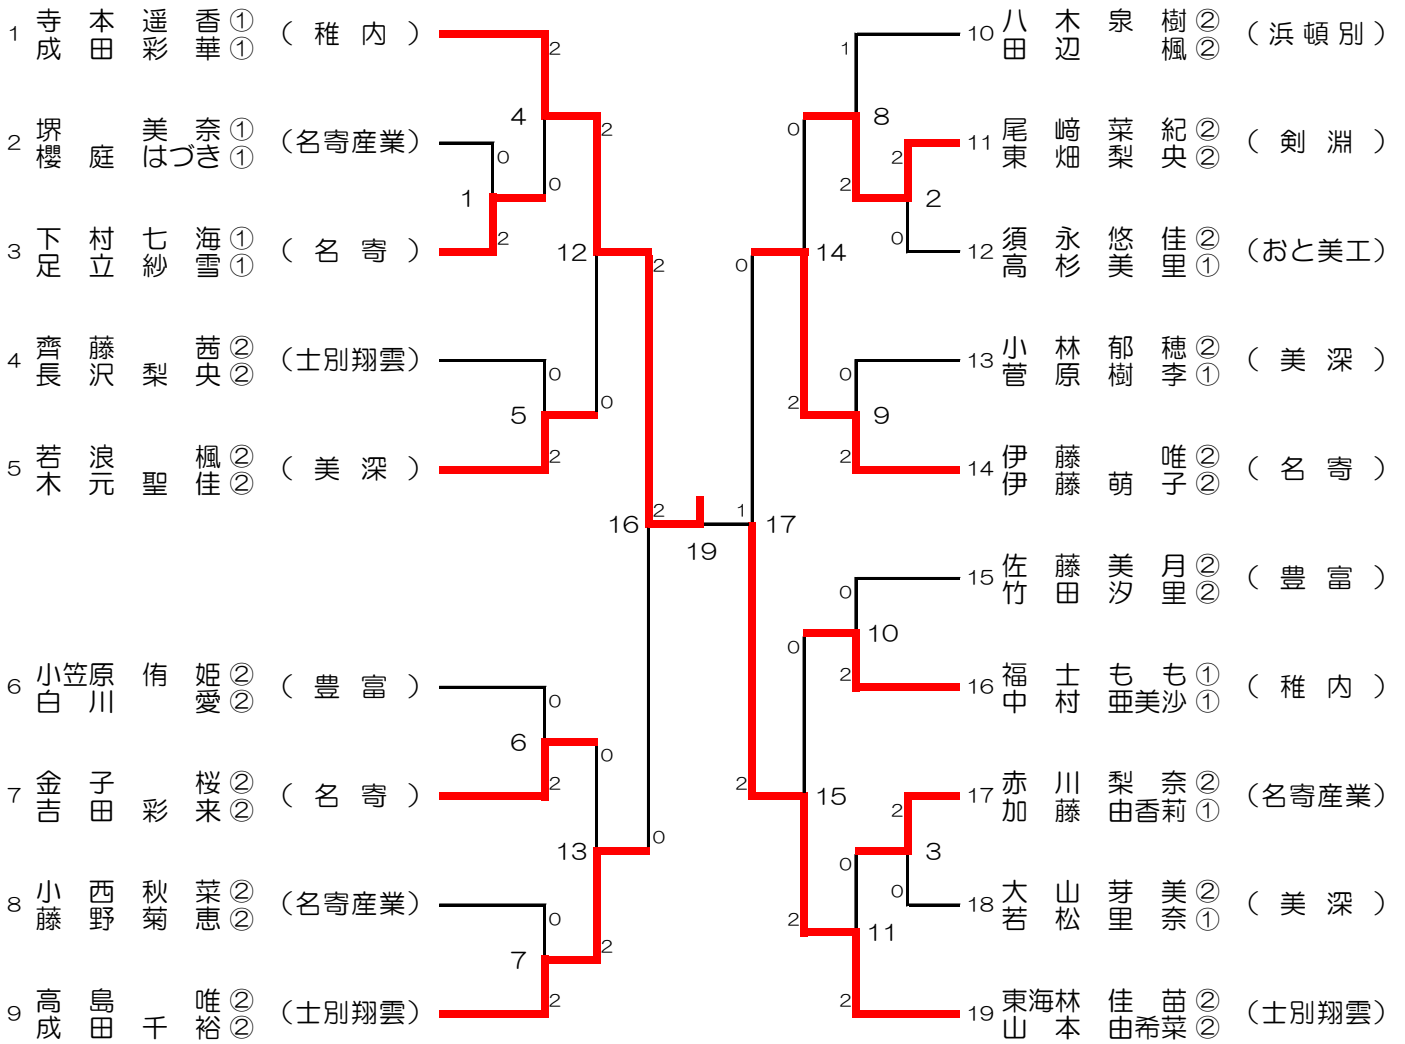

# 男子団体 (BT)

3位決定戦

# 女子団体 (GT)

# 男子ダブルス (BD)

# 女子ダブルス (GD)