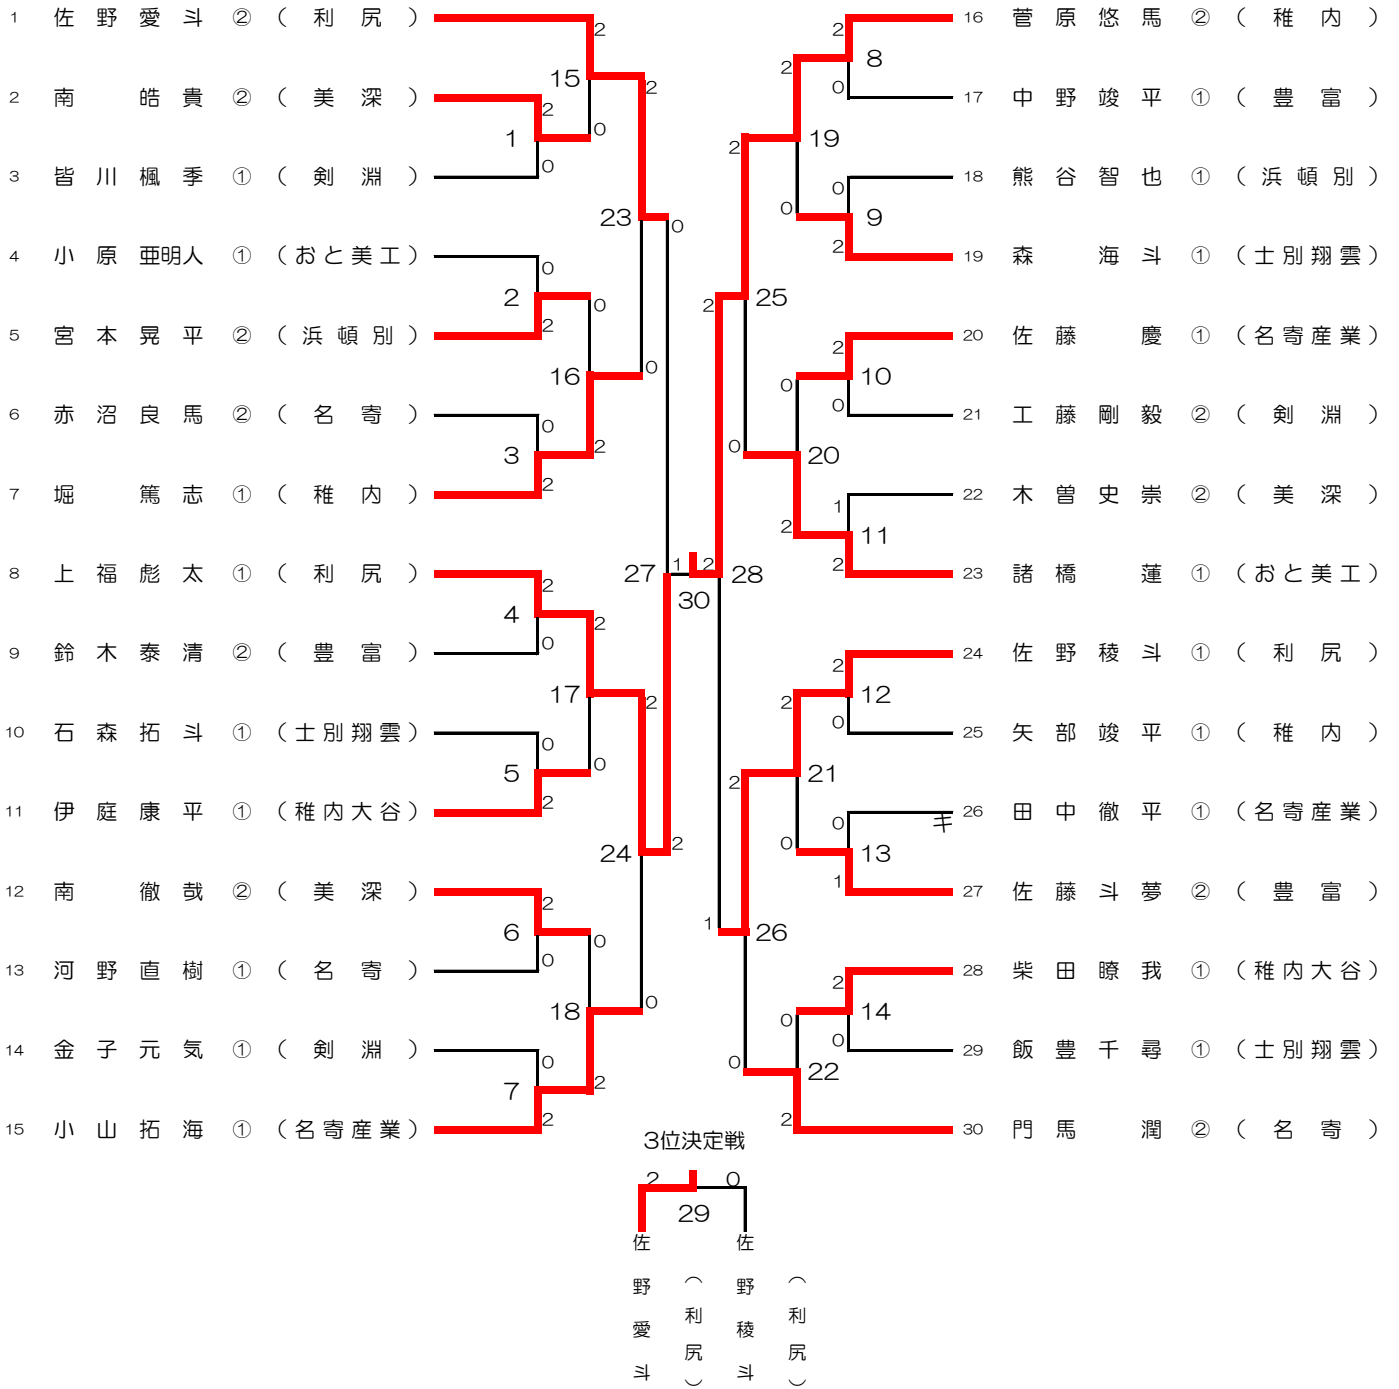

男子シングルス (BS)