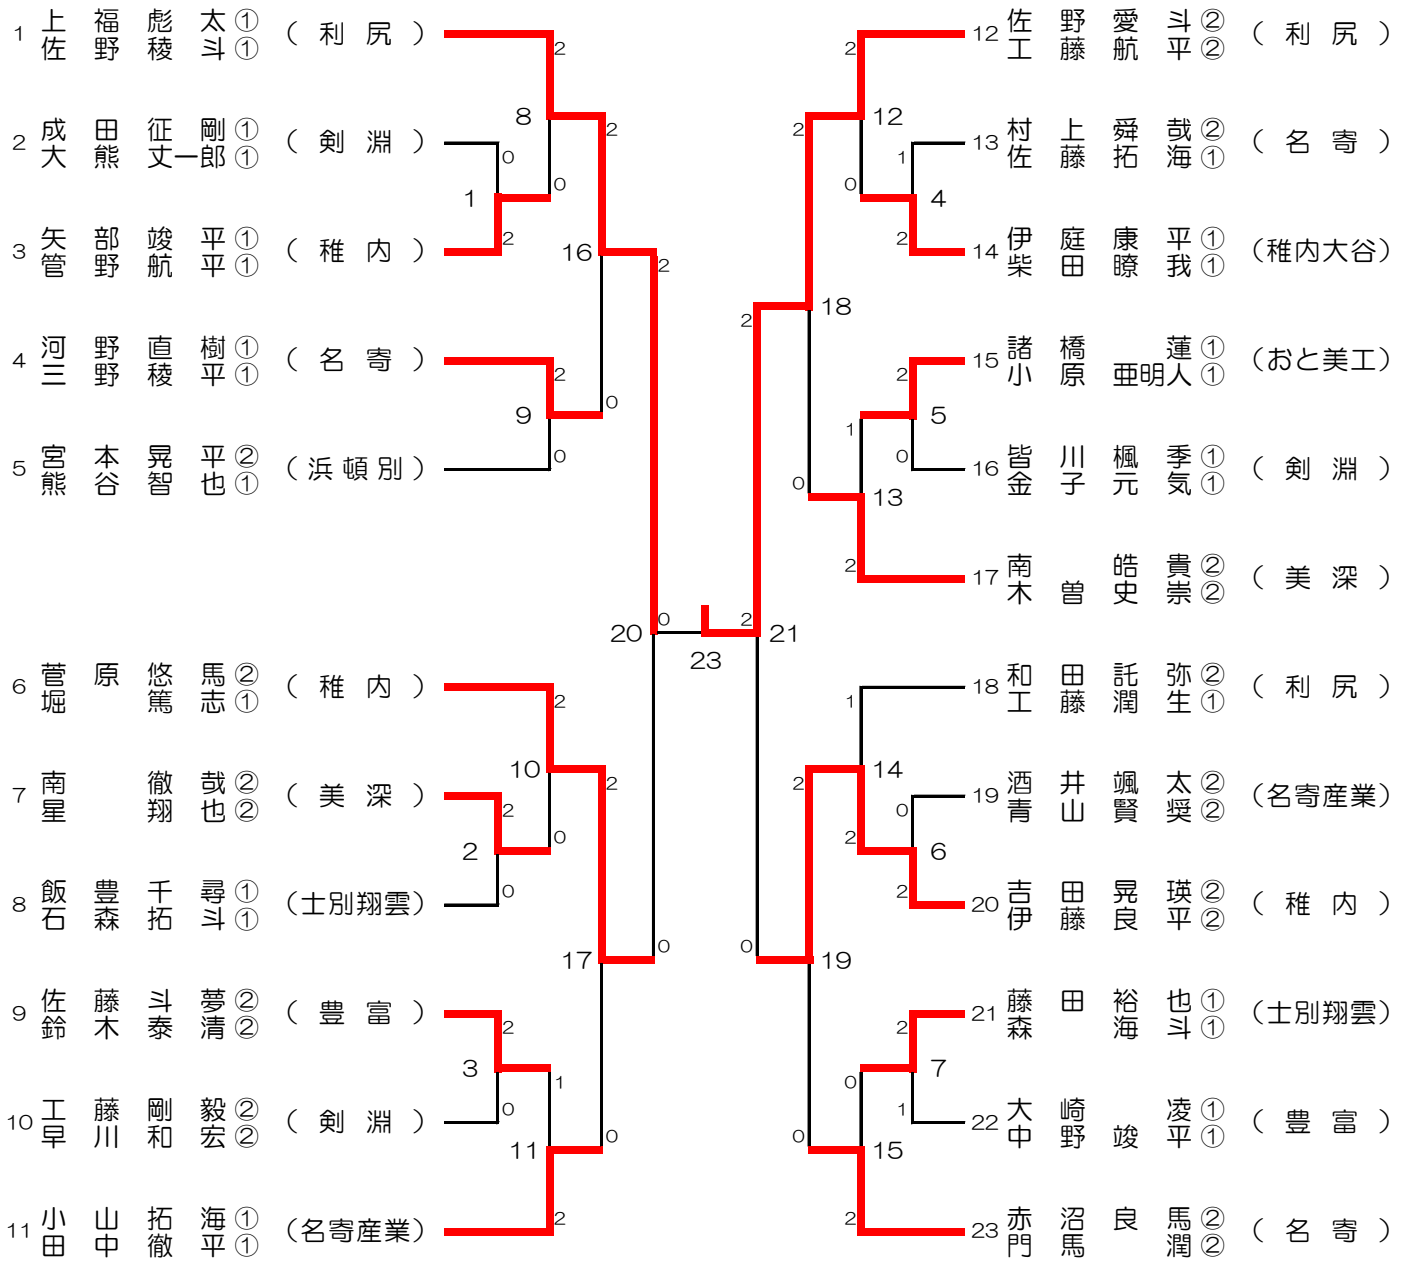

# 男子団体 (BT)

3位決定戦

# 女子団体 (GT)

# 男子ダブルス (BD)

# 女子ダブルス (GD)