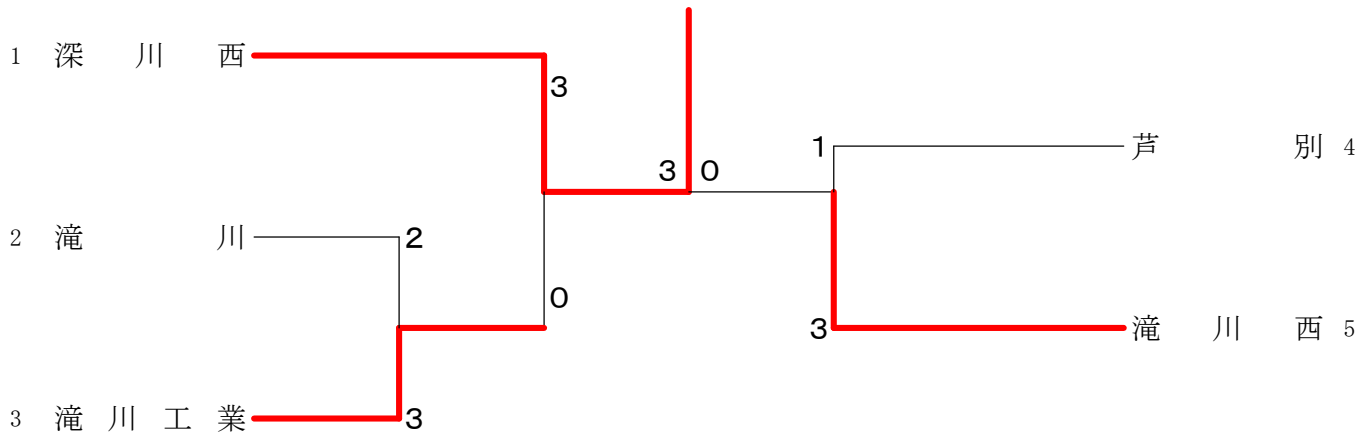

第42回 全国高等学校選抜バドミントン選手権大会
 北北海道予選会北空知地区予選会

平成25年12月14日-12月15日

男子団体

女子団体	深川西	滝川	滝川西	勝敗	順位
深川西		○ 3-0 G 6-0 P 126-42	○ 3-0 G 6-0 P 126-33	M 6-0 G 12-0 P 252-75	1
滝川	× 0-3 G 0-6 P 42-126		○ 3-1 G 6-2 P 155-115	M 3-4 G 6-8 P 197-241	2
滝川西	× 0-3 G 0-6 P 33-126	× 1-3 G 2-6 P 115-155		M 1-6 G 2-12 P 148-281	3

第42回 全国高等学校選抜バドミントン選手権大会 北北海道予選会北空知地区予選会

平成25年12月14日-12月15日

高校男子ダブルス

高校女子ダブルス

第42回 全国高等学校選抜バドミントン選手権大会
 北北海道予選会北空知地区予選会

平成25年12月14日-12月15日

高校男子シングルス

三位決定戦