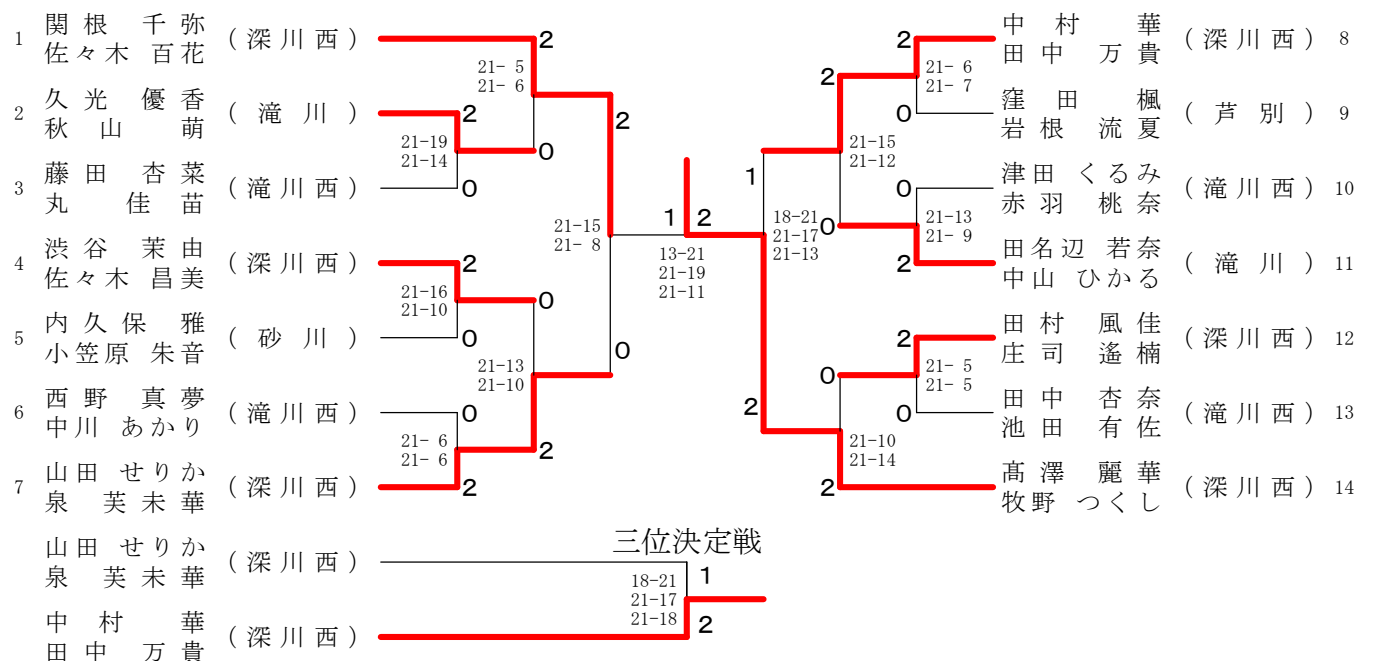

第42回 全国高等学校選抜バドミントン選手権大会
 北北海道予選会北空知地区予選会

平成25年12月14日-12月15日

男子団体

女子団体	深川西	滝川	滝川西	勝敗	順位
深川西		○ 3-0 G 6-0 P 126-42	○ 3-0 G 6-0 P 126-33	M 6-0 G 12-0 P 252-75	1
滝川	× 0-3 G 0-6 P 42-126		○ 3-1 G 6-2 P 155-115	M 3-4 G 6-8 P 197-241	2
滝川西	× 0-3 G 0-6 P 33-126	× 1-3 G 2-6 P 115-155		M 1-6 G 2-12 P 148-281	3

第42回 全国高等学校選抜バドミントン選手権大会 北北海道予選会北空知地区予選会

平成25年12月14日-12月15日

高校男子ダブルス

高校女子ダブルス

第42回 全国高等学校選抜バドミントン選手権大会
 北北海道予選会北空知地区予選会

平成25年12月14日-12月15日

高校男子シングルス

三位決定戦