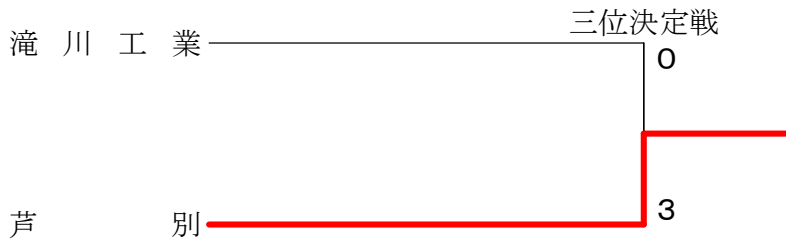

第42回 全国高等学校選抜バドミントン選手権大会
 北北海道予選会北空知地区予選会

平成25年12月14日-12月15日

男子団体

女子団体	深川西	滝川	滝川西	勝敗	順位
深川西		○ 3-0 G 6-0 P 126-42	○ 3-0 G 6-0 P 126-33	M 6-0 G 12-0 P 252-75	1
滝川	× 0-3 G 0-6 P 42-126		○ 3-1 G 6-2 P 155-115	M 3-4 G 6-8 P 197-241	2
滝川西	× 0-3 G 0-6 P 33-126	× 1-3 G 2-6 P 115-155		M 1-6 G 2-12 P 148-281	3