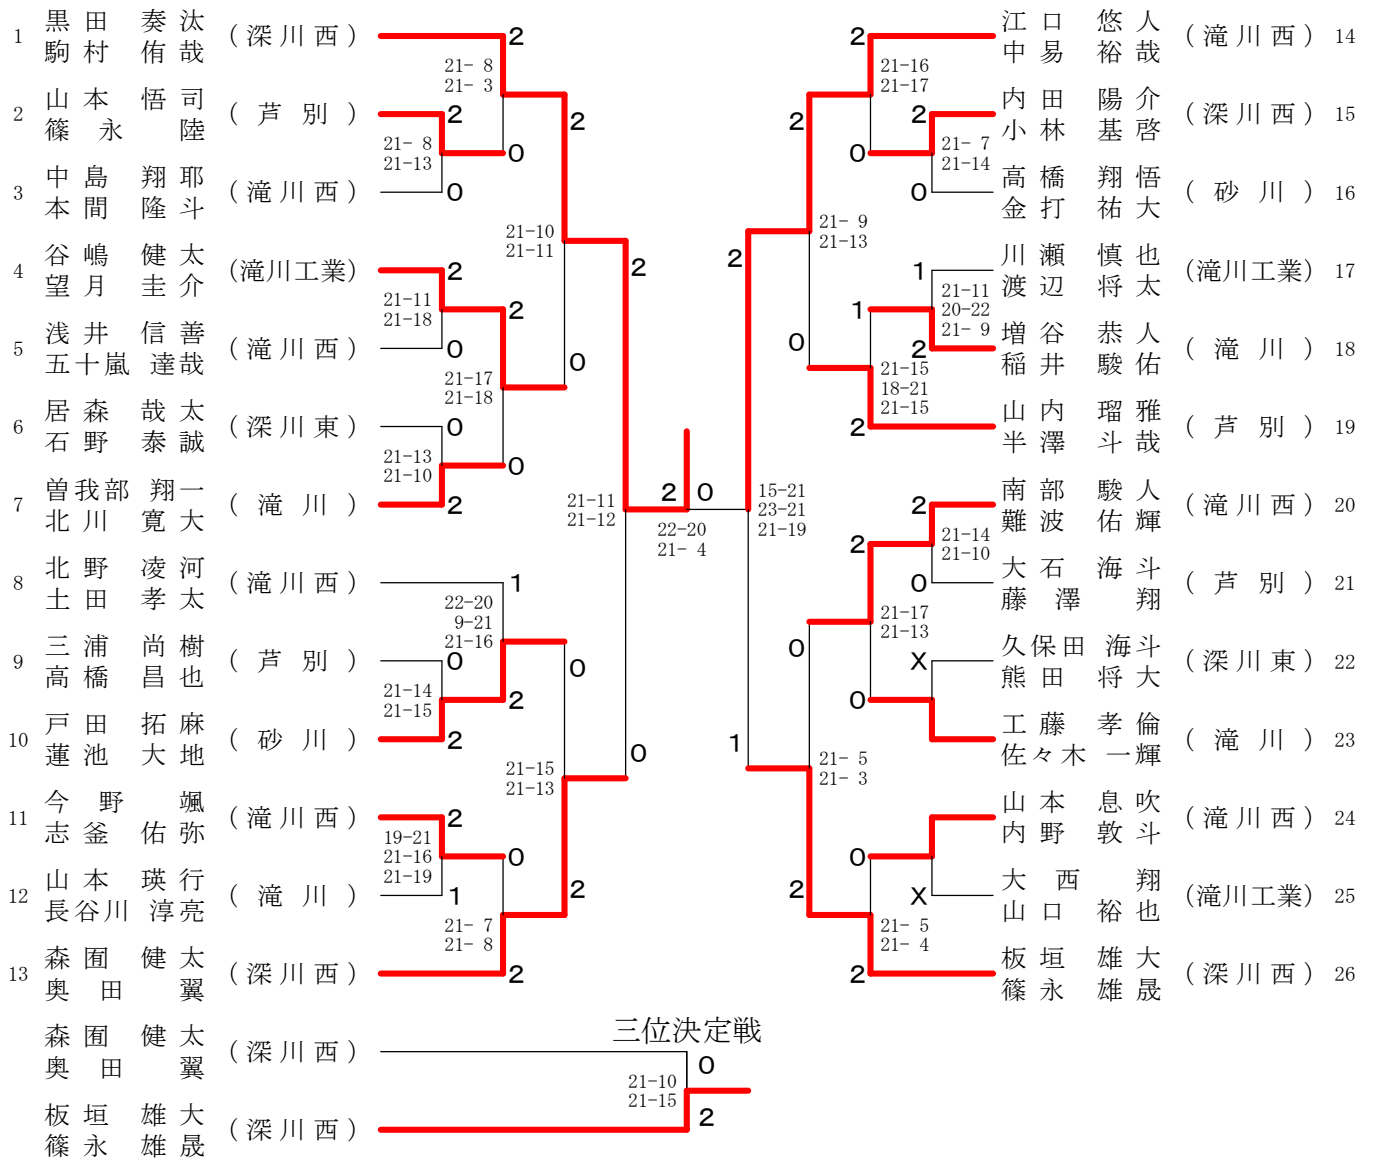

第42回 全国高等学校選抜バドミントン選手権大会
 北北海道予選会北空知地区予選会

平成25年12月14日-12月15日

男子団体

女子団体	深川西	滝川	滝川西	勝敗	順位
深川西		○ 3-0 G 6-0 P 126-42	○ 3-0 G 6-0 P 126-33	M 6-0 G 12-0 P 252-75	1
滝川	× 0-3 G 0-6 P 42-126		○ 3-1 G 6-2 P 155-115	M 3-4 G 6-8 P 197-241	2
滝川西	× 0-3 G 0-6 P 33-126	× 1-3 G 2-6 P 115-155		M 1-6 G 2-12 P 148-281	3

第42回 全国高等学校選抜バドミントン選手権大会 北北海道予選会北空知地区予選会

平成25年12月14日-12月15日

高校男子ダブルス

高校女子ダブルス

第42回 全国高等学校選抜バドミントン選手権大会
 北北海道予選会北空知地区予選会

平成25年12月14日-12月15日

高校男子シングルス

三位決定戦

第42回 全国高等学校選抜バドミントン選手権大会
 北北海道予選会北空知地区予選会

平成25年12月14日-12月15日

高校女子シングルス

三位決定戦