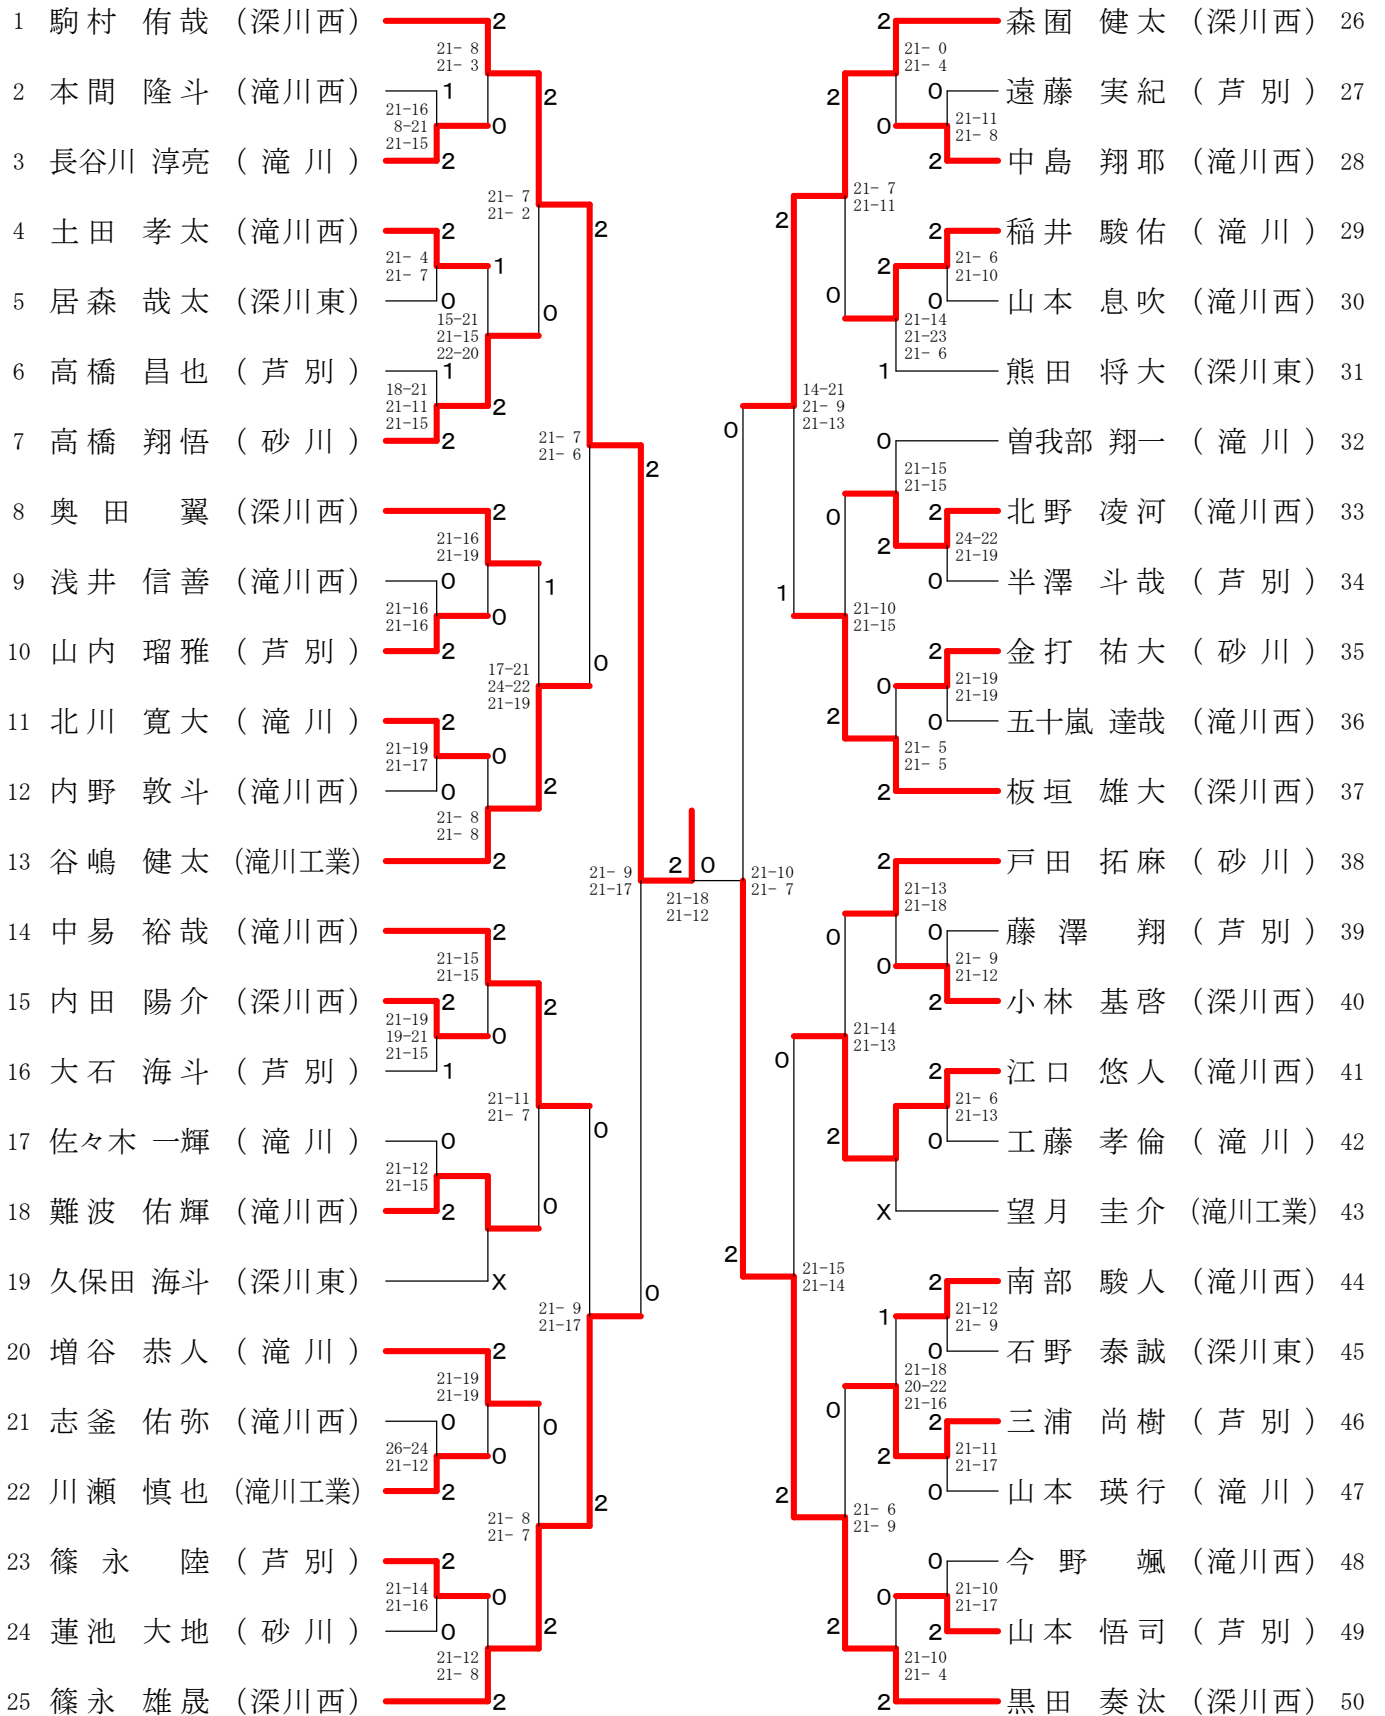

第42回 全国高等学校選抜バドミントン選手権大会
 北北海道予選会北空知地区予選会

平成25年12月14日-12月15日

男子団体

女子団体	深川西	滝川	滝川西	勝敗	順位
深川西		○ 3-0 G 6-0 P 126-42	○ 3-0 G 6-0 P 126-33	M 6-0 G 12-0 P 252-75	1
滝川	× 0-3 G 0-6 P 42-126		○ 3-1 G 6-2 P 155-115	M 3-4 G 6-8 P 197-241	2
滝川西	× 0-3 G 0-6 P 33-126	× 1-3 G 2-6 P 115-155		M 1-6 G 2-12 P 148-281	3

第42回 全国高等学校選抜バドミントン選手権大会 北北海道予選会北空知地区予選会

平成25年12月14日-12月15日

高校男子ダブルス

高校女子ダブルス

第42回 全国高等学校選抜バドミントン選手権大会
 北北海道予選会北空知地区予選会

平成25年12月14日-12月15日

高校男子シングルス

三位決定戦

第42回 全国高等学校選抜バドミントン選手権大会
 北北海道予選会北空知地区予選会

平成25年12月14日-12月15日

高校女子シングルス

三位決定戦