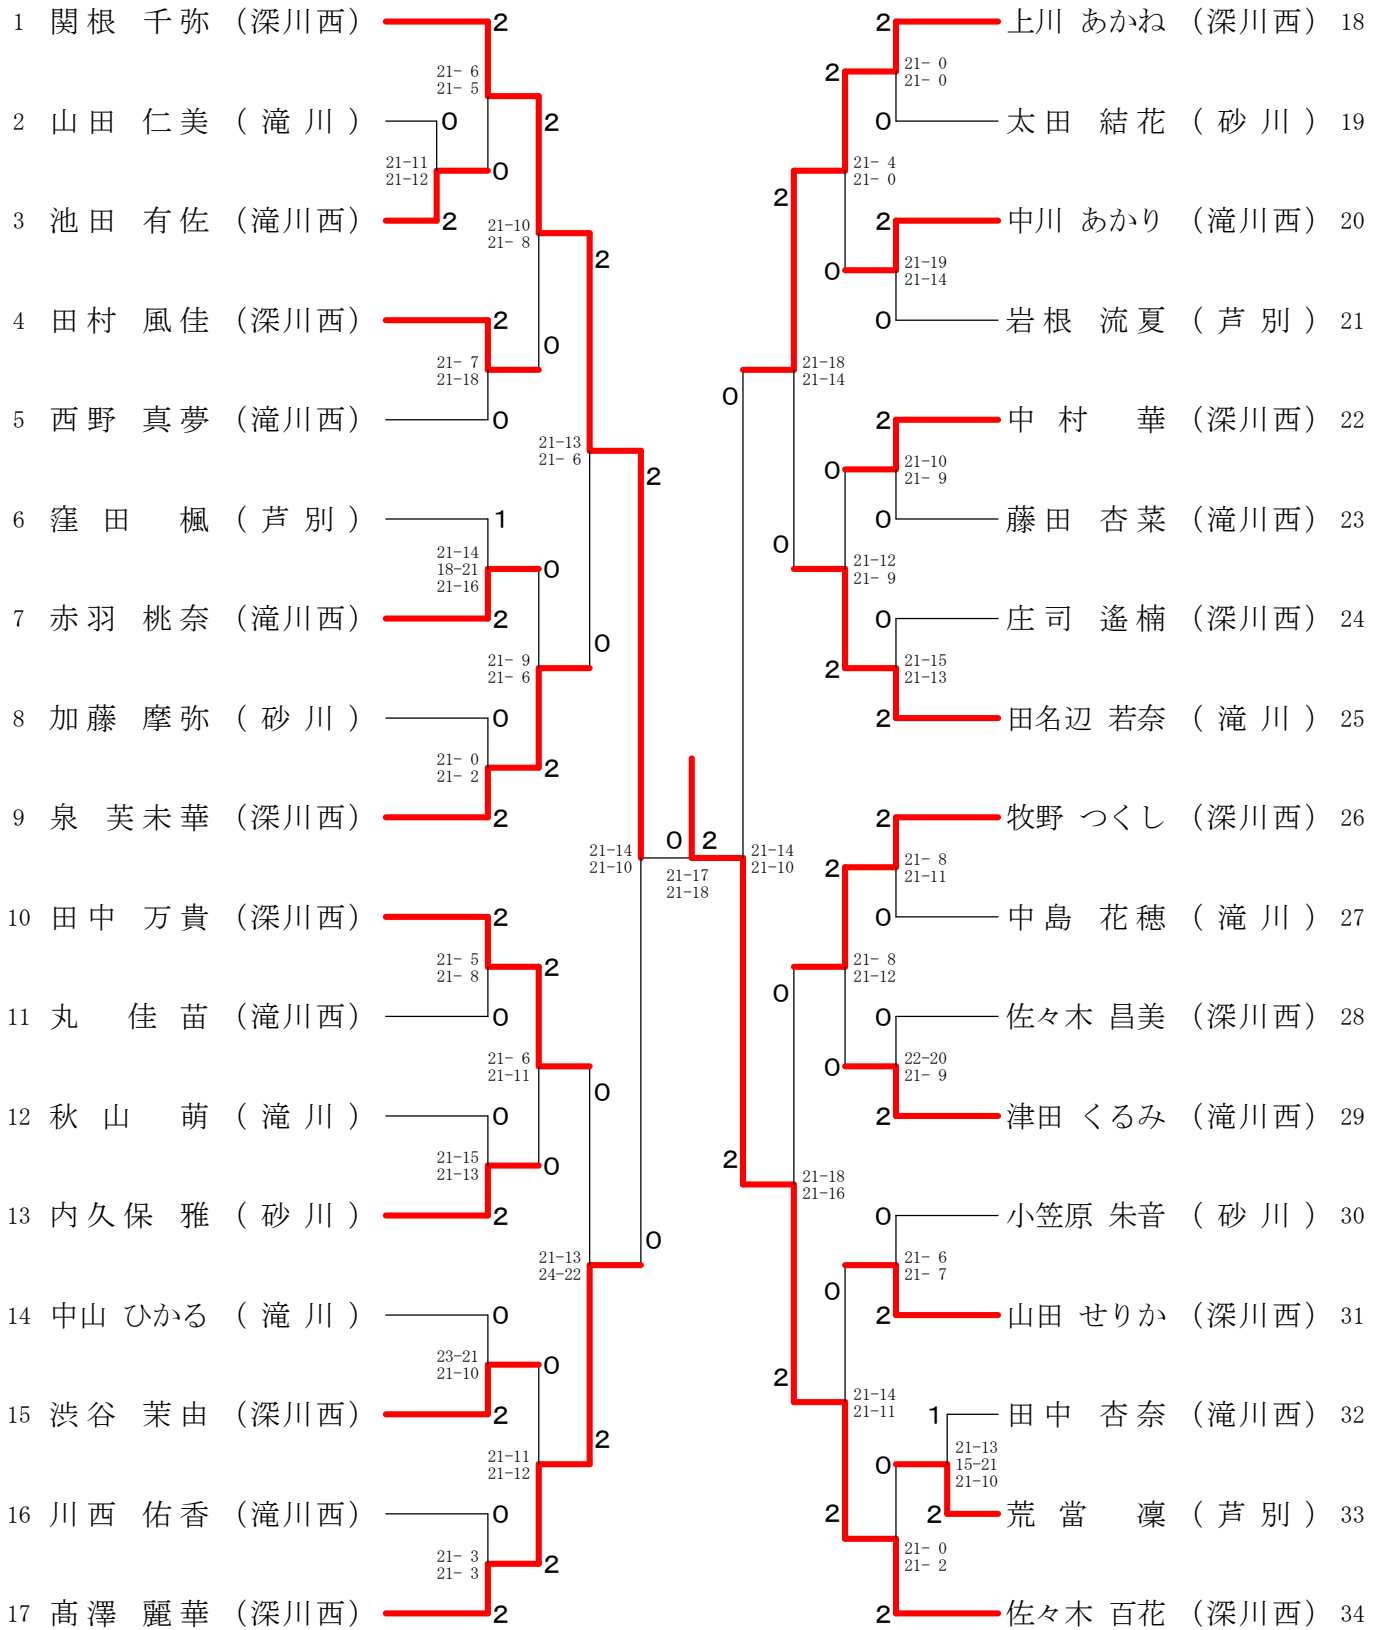

第42回 全国高等学校選抜バドミントン選手権大会
 北北海道予選会北空知地区予選会

平成25年12月14日-12月15日

男子団体

女子団体	深川西	滝川	滝川西	勝敗	順位
深川西		○ 3-0 G 6-0 P 126-42	○ 3-0 G 6-0 P 126-33	M 6-0 G 12-0 P 252-75	1
滝川	× 0-3 G 0-6 P 42-126		○ 3-1 G 6-2 P 155-115	M 3-4 G 6-8 P 197-241	2
滝川西	× 0-3 G 0-6 P 33-126	× 1-3 G 2-6 P 115-155		M 1-6 G 2-12 P 148-281	3

第42回 全国高等学校選抜バドミントン選手権大会 北北海道予選会北空知地区予選会

平成25年12月14日-12月15日

高校男子ダブルス

高校女子ダブルス

第42回 全国高等学校選抜バドミントン選手権大会
 北北海道予選会北空知地区予選会

平成25年12月14日-12月15日

高校男子シングルス

三位決定戦

第42回 全国高等学校選抜バドミントン選手権大会
 北北海道予選会北空知地区予選会

平成25年12月14日-12月15日

高校女子シングルス

三位決定戦