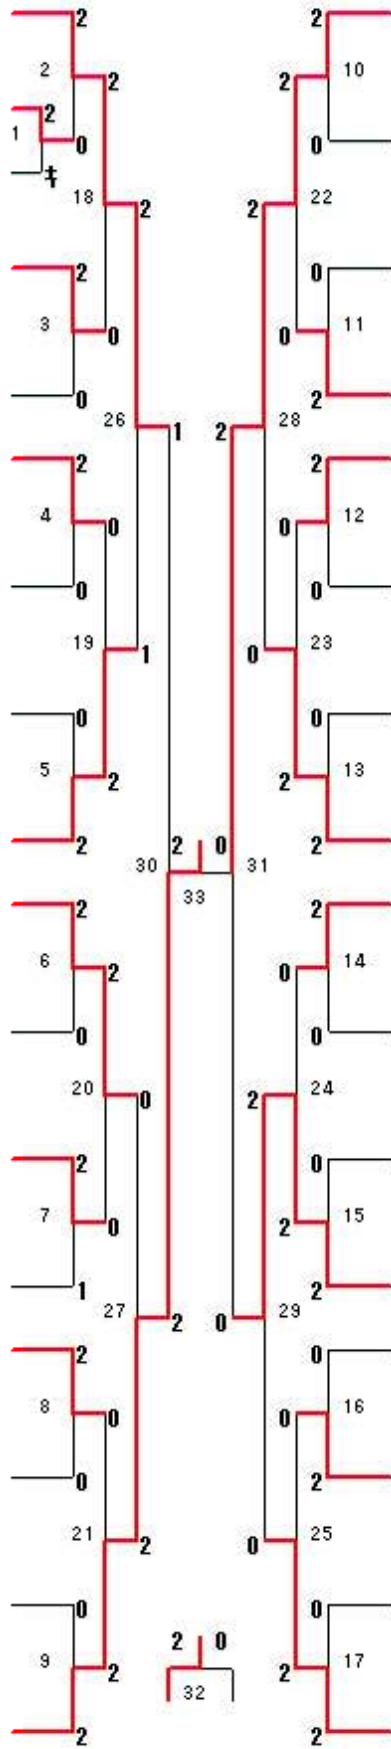

男子団体(BT)

女子団体(GT)

1部男子複(1B0)

1	砂田	見祐	大汰	(北)	2	矢野	裕優	介輝	(江)	18
2	石原	義健	孝太	(三)	2	金田	一広	幸太	(三)	19
3	藁多	政溪	樹太	(農)	1	鈴木				
4	紺野	龍一	基郎	(柏)	2	齋藤	祐	享輝	(北)	20
5	齊藤	和龍	実斗	(芽)	3	平高	雄幸	大希	(緑)	21
6	古中	勢啓	太	(緑)	0	山久	幸紘	大	(農)	22
7	日置	隼正	也樹	(足)	2	齊藤	光	翼樹	(士)	23
8	岩田	健二	朗人	(音)	4	江口	拓拓	磨也	(芽)	24
9	大谷	駿博	太紀	(三)	0	林吉	孝一	亮平	(柏)	25
10	松福	優直	一紀	(江)	19	藤田	一颯	太	(三)	26
11	岡本	惠正	樹拳	(工)	5	石田	瑶史	人	(柏)	27
12	数田	太諒	陽介	(緑)	2	磯部	雄和	一郎	(工)	28
13	齋藤	伸悠	成樹	(柏)	6	北坂	貴	史巧	(緑)	29
14	吉原	義涼	和太	(清)	1	野下	施永	混	(柏)	30
15	山川	翔裕	太	(三)	2	松浦	敏啓	樹介	(農)	31
16	松岡	和僚	輝太	(柏)	8	熊谷	直卓	輝己	(芽)	32
17	久保	恭亮	平	(農)	9	鈴木	一達	輝也	(三)	33

1部男子単(1BS)・ブロック 1

1 成田 佑二(谷)	2	2	農地 啓太(緑)	18
2 蓑島 健太(三)	6 0	2	宇佐見 溪太(農)	19
3 高久 諒介(緑)	1 2	0	松岡 和輝(柏)	20
4 布施 晶(柏)	38	2	山川 翔太(三)	21
5 小原 紘大(農)	1 7	0	木下 祐輝(北)	22
6 吉田 一平(柏)	2	54	岩田 健二郎(音)	23
7 福島 直紀(江)	2	2	野田 和樹(工)	24
8 津田 颯太(三)	8 1	0	古屋 龍斗(芽)	25
9 砂田 晃大(北)	2	0	谷口 博紀(三)	26
10 清野 晟(谷)	9	1	坂下 巧(緑)	27
11 鈴木 広太(三)	2	62	石塚 瑤人(柏)	28
12 松浦 敏樹(農)	10	2	栗飯原 将平(三)	29
13 紺野 基(柏)	0	40	佐原 涼太(清)	30
14 岩間 拓也(芽)	2	11	矢野 裕介(江)	31
15 平山 雄大(緑)	1	55	澤井 悠樹(柏)	32
16 坂田 正拳(工)	0	0	北林 拓弥(三)	33
17 鈴木 一輝(三)	12	0	坂口 卓己(芽)	34
	41	0	久保田 恭平(農)	35
	13	2		
	2	2		

1部男子単(1BS)・ブロック 2

36岡村尚輝(谷)	2	北野貴史(緑)	53
37田淵史也(柏)	22 2	松永滉平(柏)	54
38江口拓磨(芽)	4 2 0	齊藤翼(士)	55
39岡本恵樹(工)	0 46 2	松井亮治(本)	56
40金田一幸(三)	23 0	小澤亮平(農)	57
41沼田恵輔(緑)	2 58 2	齊藤和実(芽)	58
42村上龍一郎(柏)	24 1 0	平野達也(三)	59
43久保田涼太(農)	47 0	林孝亮(柏)	60
44斎藤享(北)	2 25 2	恵田優輝(江)	61
45大槻駿太(三)	1 64 2 0	熊谷直輝(芽)	62
46松井優一(江)	0 26 2	石原義孝(三)	63
47中村勢太(緑)	48 2 27 0	高谷幸希(緑)	64
48齋藤伸成(柏)	59 0	磯部雄一郎(工)	65
49北風裕明(三)	2 28 0	岡部健太郎(足)	66
50数田太陽(緑)	0 49 0	山岸啓介(農)	67
51多田政樹(農)	0 29 2	藤井瞭(三)	68
52吉田義和(清)	2	渡祐汰(北)	69