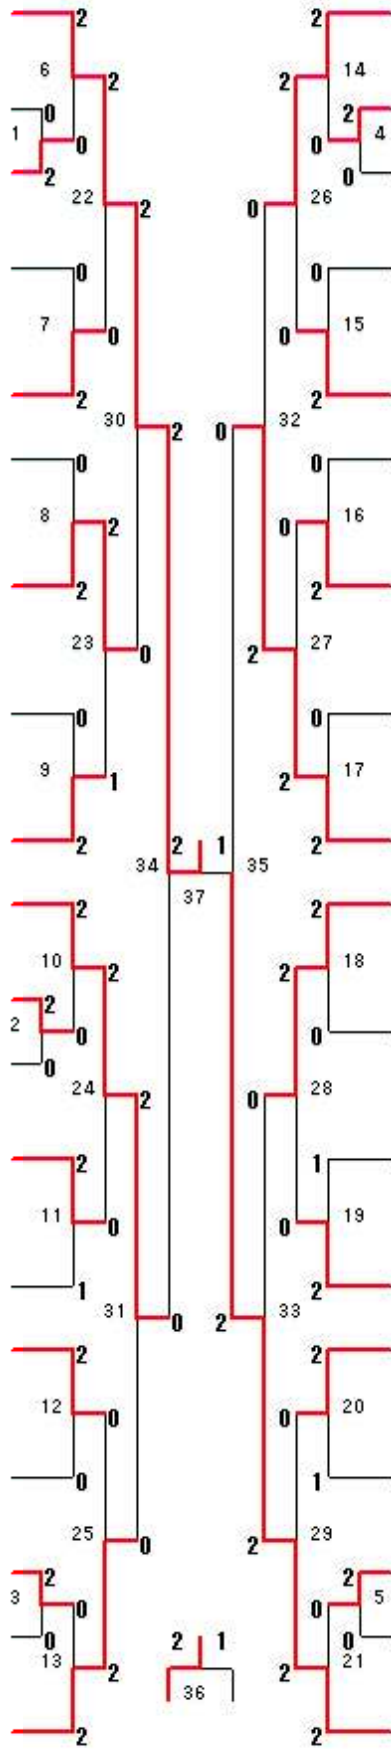

1部女子複(1GD)

1	上松	坂本	千理	菜未	(谷)	飯中	野西	翔琴	子乃	(谷)	20
2	佐々木	西尾	あ亜	ゆ衣	(三)	伊須	藤崎	未春	佳華	(芽)	21
3	近佐	藤藤	菜津	美紀	(本)	荻吉	野田	涼	葉雅	(鹿)	22
4	中中	本村	星絵	香理	(芽)	加決	藤川	可美	奈樹	(清)	23
5	只神	野田	加み	奈さ	(江)	前吐	野山	有静	梨奈	(緑)	24
6	大渡	野澤	奈	き子	(柏)	箕横	浦尾	真早	弥香	(北)	25
7	森野	口	美薫	桜子	(緑)	高志	橋賀	美あ	加さ	(本)	26
8	岩加	寺藤	さあ	くら	(音)	中久	村保	佳菜	恵月	(音)	27
9	菅横	原山	有華	里香	(北)	佐青	野木	明佑	里真	(三)	28
10	小網	野代	沙弥	香花	(柏)	原庄	田司	なみ	みゆ	(谷)	29
11	田横	中山	光歌	留穂	(足)	島浦	田瀧	佳麻	奈未	(芽)	30
12	坂佐	木木	樹真	理菜	(広)	佐伊	木藤	莉鞠	子亜	(三)	31
13	樋足	口立	美千	咲絃	(農)	西川	嶋瀬	優彩	子文	(柏)	32
14	高濱	金野	文亜	乃愛	(南)	西川	嶋瀬	彩	子文	(柏)	33
15	菅青	原木	佑	希佳	(三)	小田	嶋藤	彩	咲乃	(南)	34
16	内猪	田子	光奈	音緒	(緑)	矢金	野村	千麻	景衣	(農)	35
17	山久	口野	稚梨	綾葉	(芽)	宮河	田岸	知桜	衣歩	(緑)	36
18	岩山	寺田	梨	遼奈	(音)	白橋	川本	文樹	音瑠	(谷)	37
19	田吉	村田	里遥	奈菜	(江)