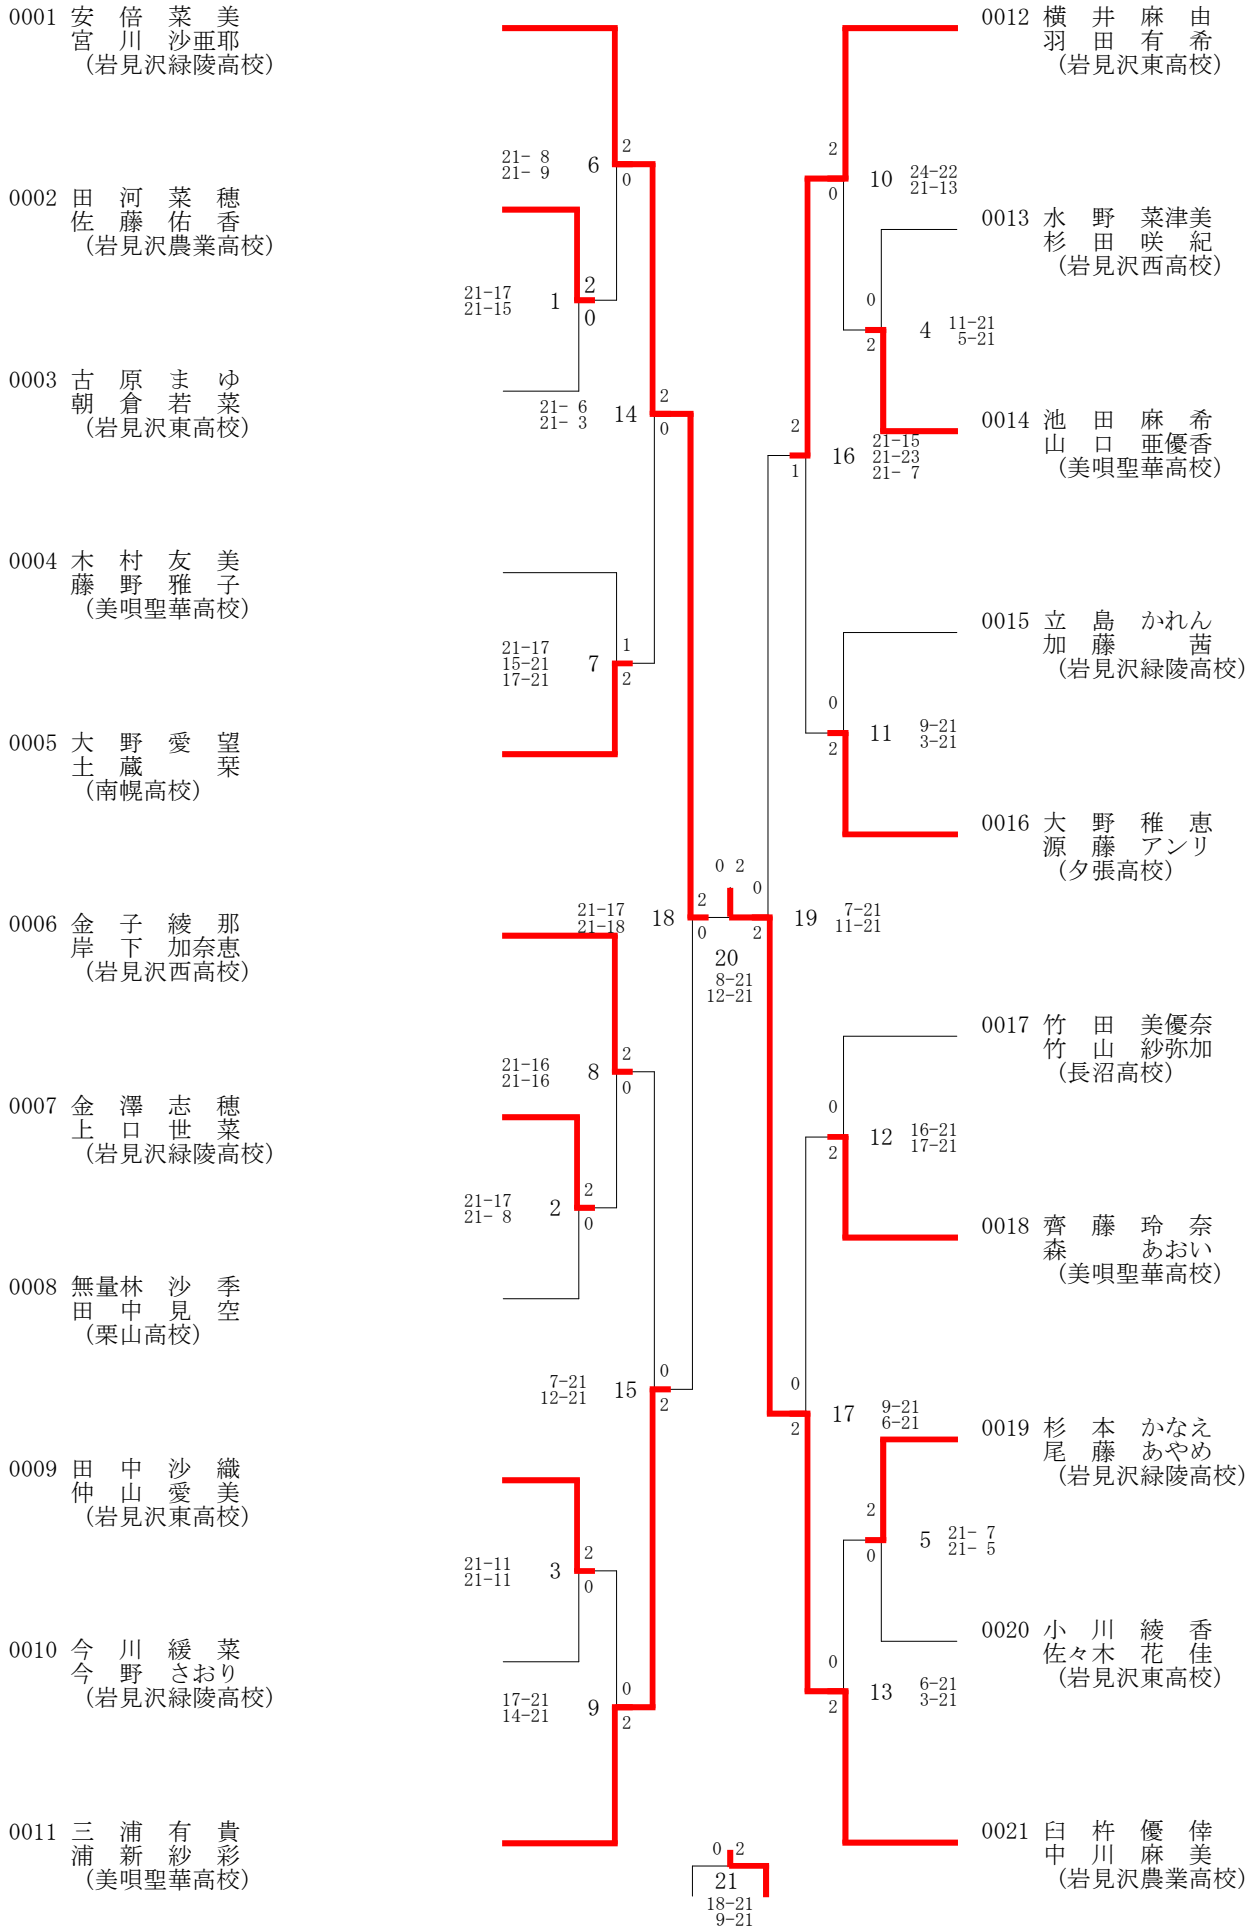

選抜南空知地区予選_団体戦(22-11-21実施) 高校男子

0001 岩見沢緑陵高校

0002 岩見沢東高校

0003 岩見沢農業高校

0004 栗山高校

選抜南空知地区予選_団体戦(22-11-21実施) 高校女子

0001 岩見沢緑陵高校

0002 岩見沢西高校

0003 美唄聖華高校

0004 岩見沢東高校

0005 岩見沢農業高校

H22_選抜予選個人(22-12-12実施) 高校男子ダブルス

H22_選抜予選個人(22-12-12実施) 高校女子ダブルス

H22_選抜予選個人(22-12-12実施) 高校男子シングルス

H22_選抜予選個人(22-12-12実施) 高校女子シングルス