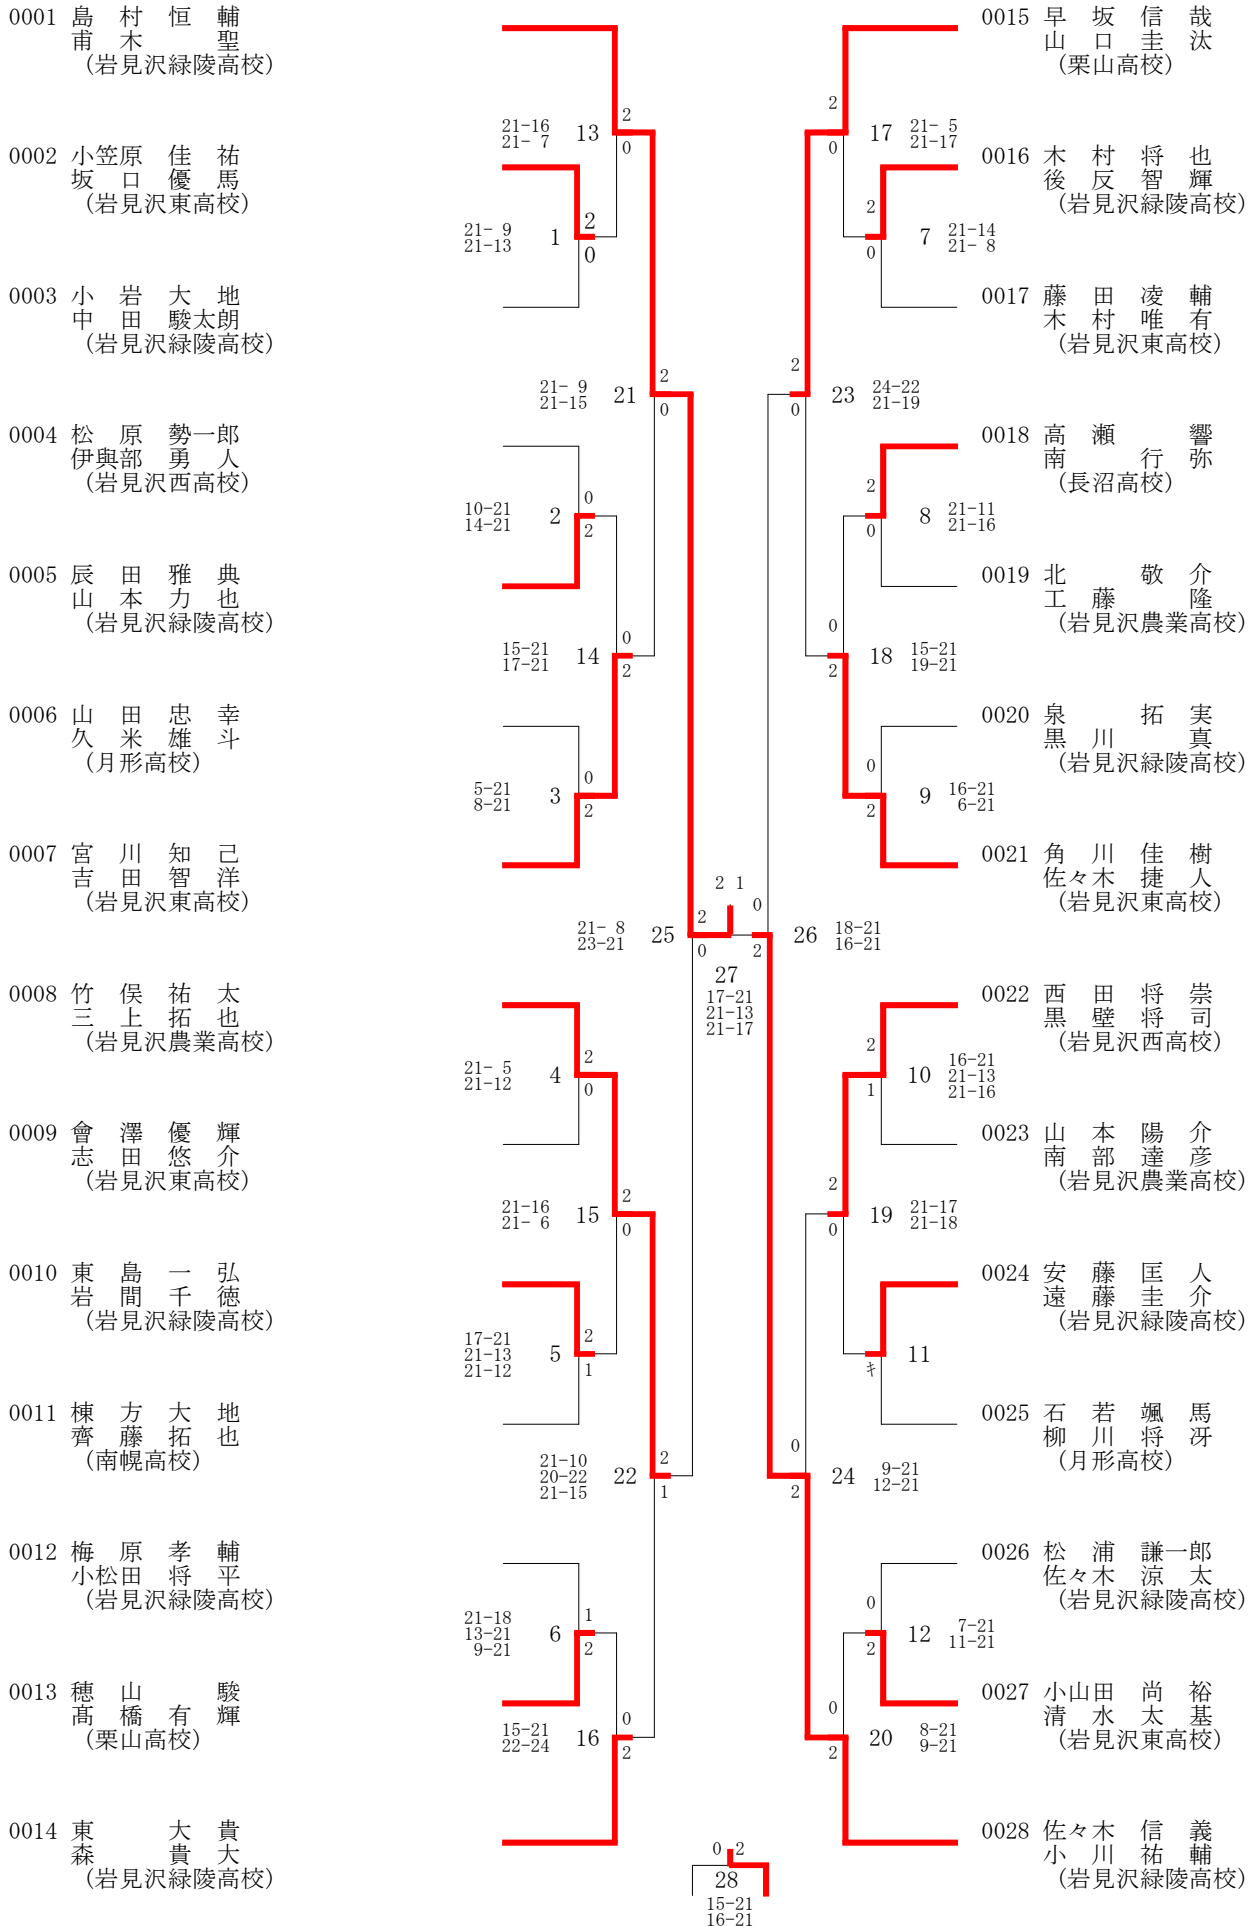

選抜南空知地区予選_団体戦(22-11-21実施) 高校男子

0001 岩見沢緑陵高校

0002 岩見沢東高校

0003 岩見沢農業高校

0004 栗山高校

選抜南空知地区予選_団体戦(22-11-21実施) 高校女子

0001 岩見沢緑陵高校

0002 岩見沢西高校

0003 美唄聖華高校

0004 岩見沢東高校

0005 岩見沢農業高校

H22_選抜予選個人(22-12-12実施) 高校男子ダブルス

H22_選抜予選個人(22-12-12実施) 高校女子ダブルス

H22_選抜予選個人(22-12-12実施) 高校男子シングルス

H22_選抜予選個人(22-12-12実施) 高校女子シングルス