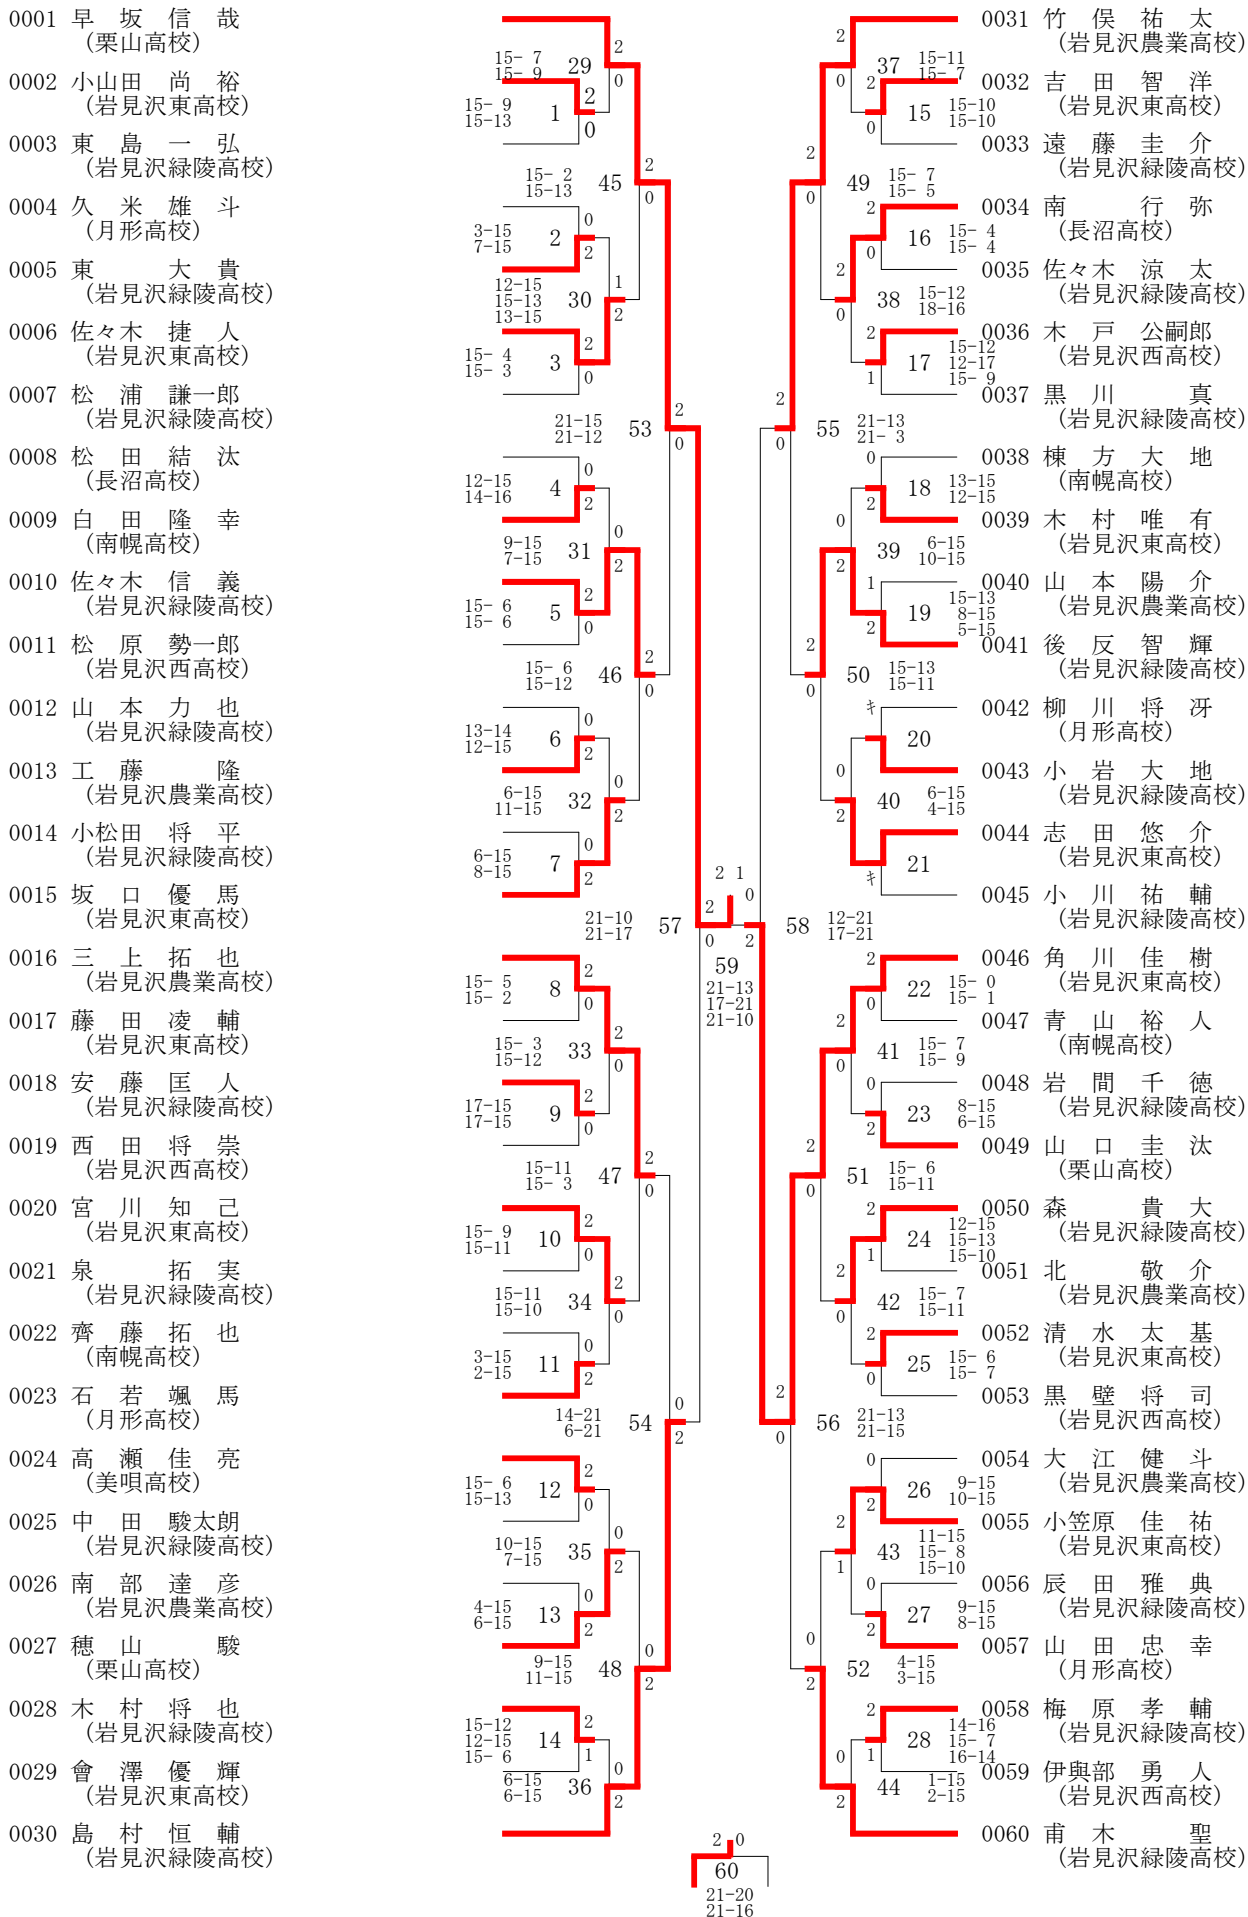

選抜南空知地区予選_団体戦(22-11-21実施) 高校男子

0001 岩見沢緑陵高校

0002 岩見沢東高校

0003 岩見沢農業高校

0004 栗山高校

選抜南空知地区予選_団体戦(22-11-21実施) 高校女子

0001 岩見沢緑陵高校

0002 岩見沢西高校

0003 美唄聖華高校

0004 岩見沢東高校

0005 岩見沢農業高校

H22_選抜予選個人(22-12-12実施) 高校男子ダブルス

H22_選抜予選個人(22-12-12実施) 高校女子ダブルス

H22_選抜予選個人(22-12-12実施) 高校男子シングルス

H22_選抜予選個人(22-12-12実施) 高校女子シングルス