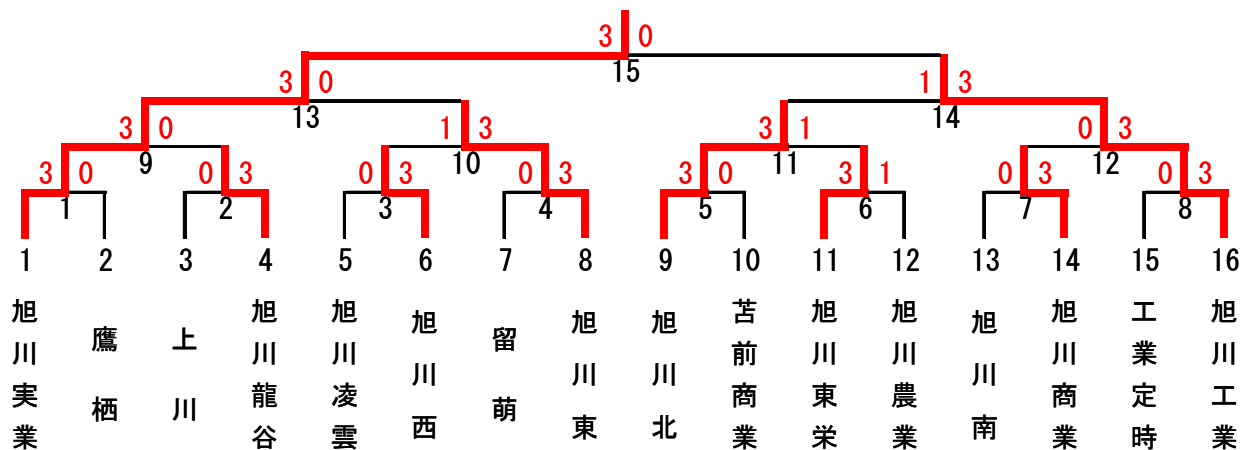

# 平成22年度北海道高等学校新人バドミントン大会 旭川地区予選会

平成22年12月11日  
旭川市総合体育館

## 男子トーナメント

## 女子トーナメント