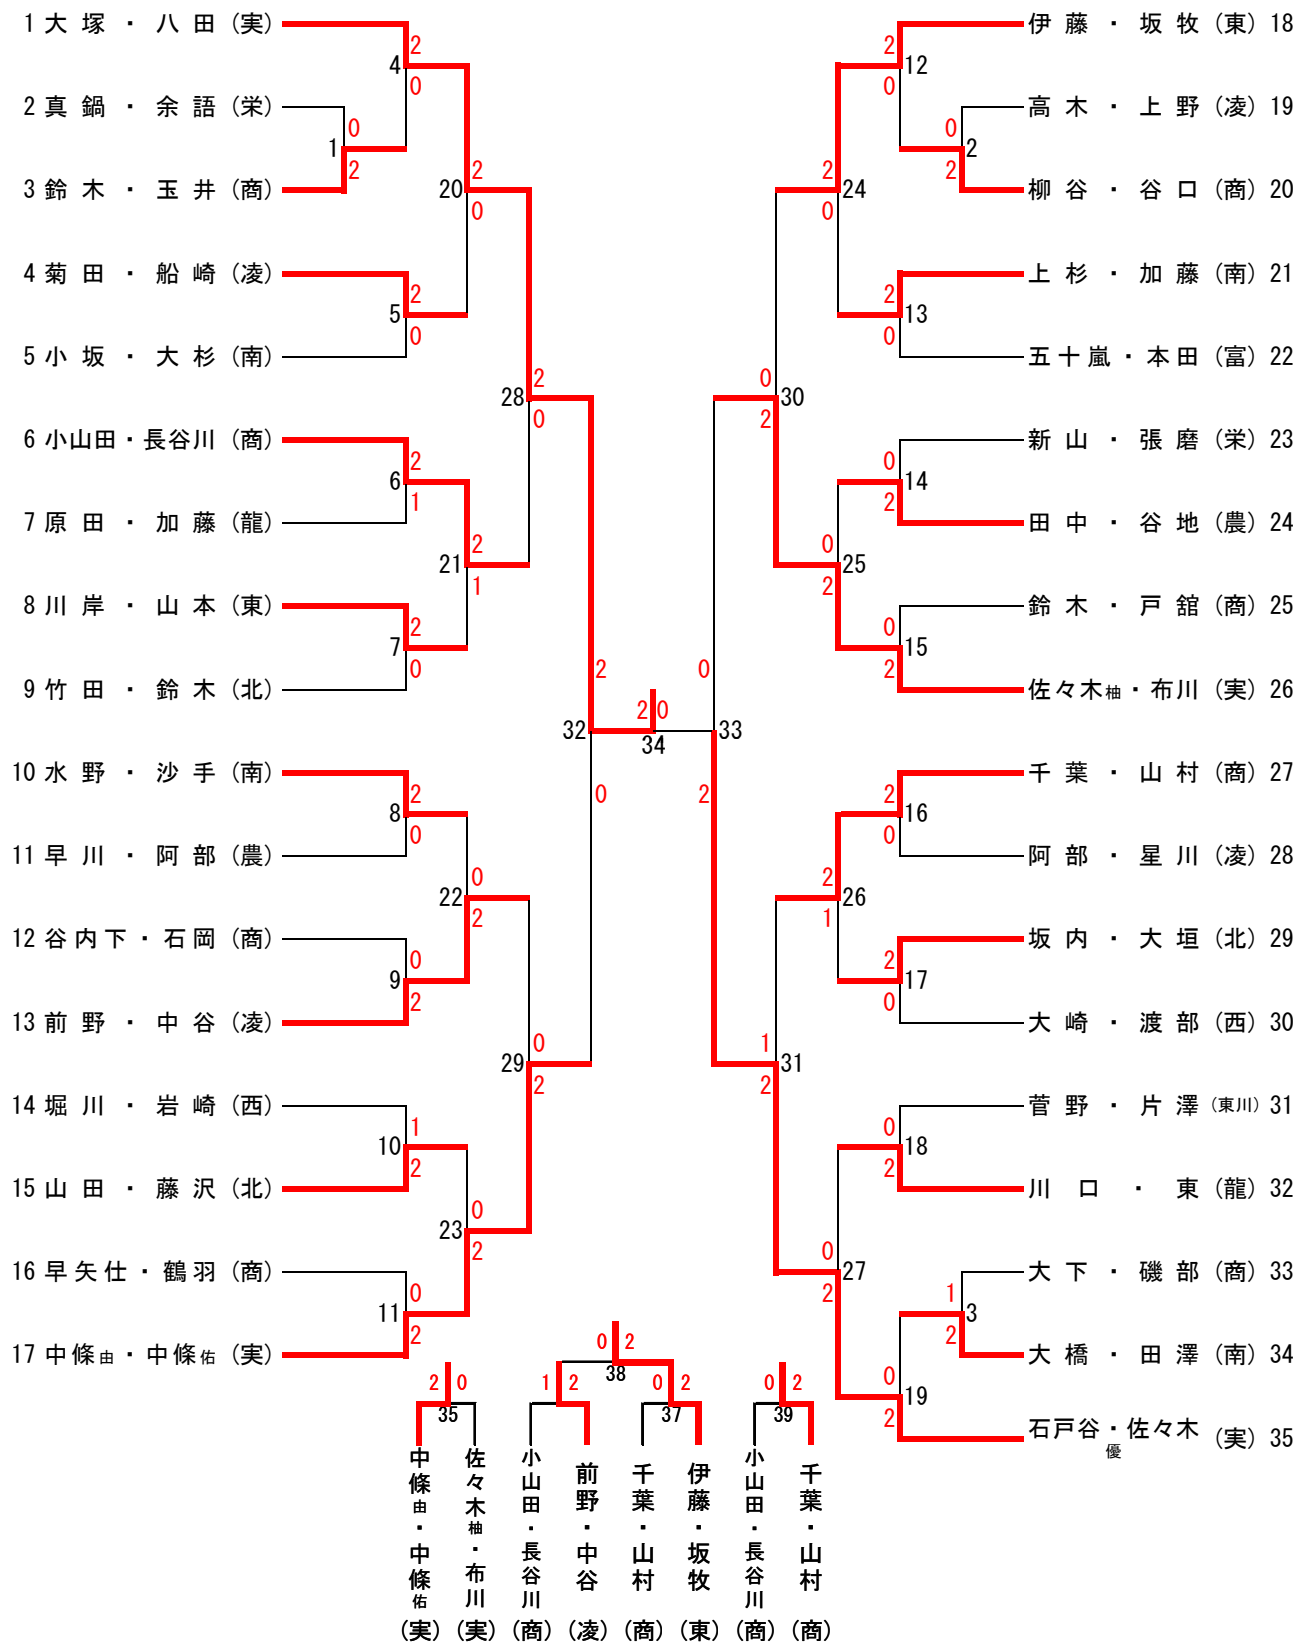

平成22年度 北海道高等学校新人バドミントン大会 旭川地区予選会 兼 ゴーセン杯バドミントン大会

女子 I 部 ダブルス (35)

平成22年12月18・19日

場所：旭川市総合体育館・忠和公園体育館