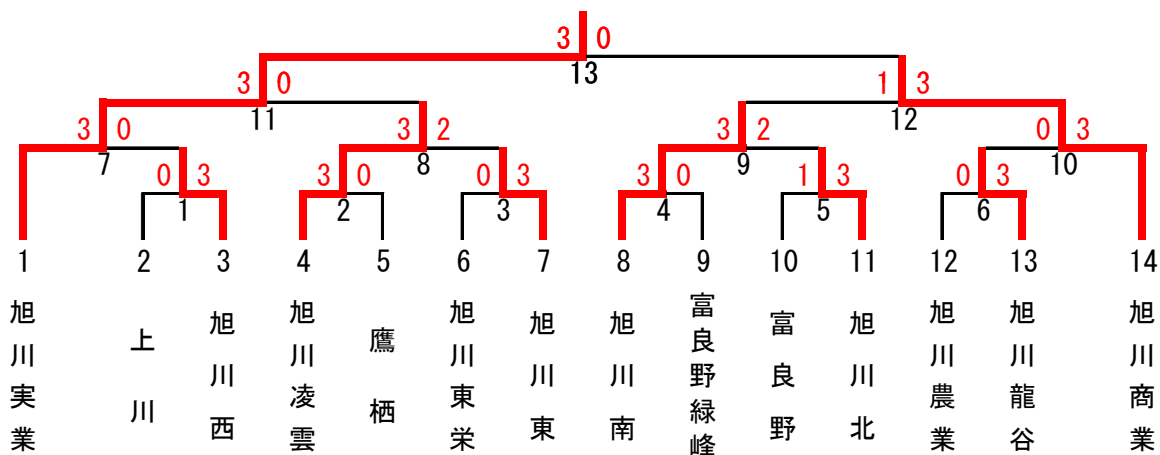

# 平成22年度北海道高等学校新人バドミントン大会 旭川地区予選会

平成22年12月11日  
旭川市総合体育館

## 男子トーナメント

## 女子トーナメント