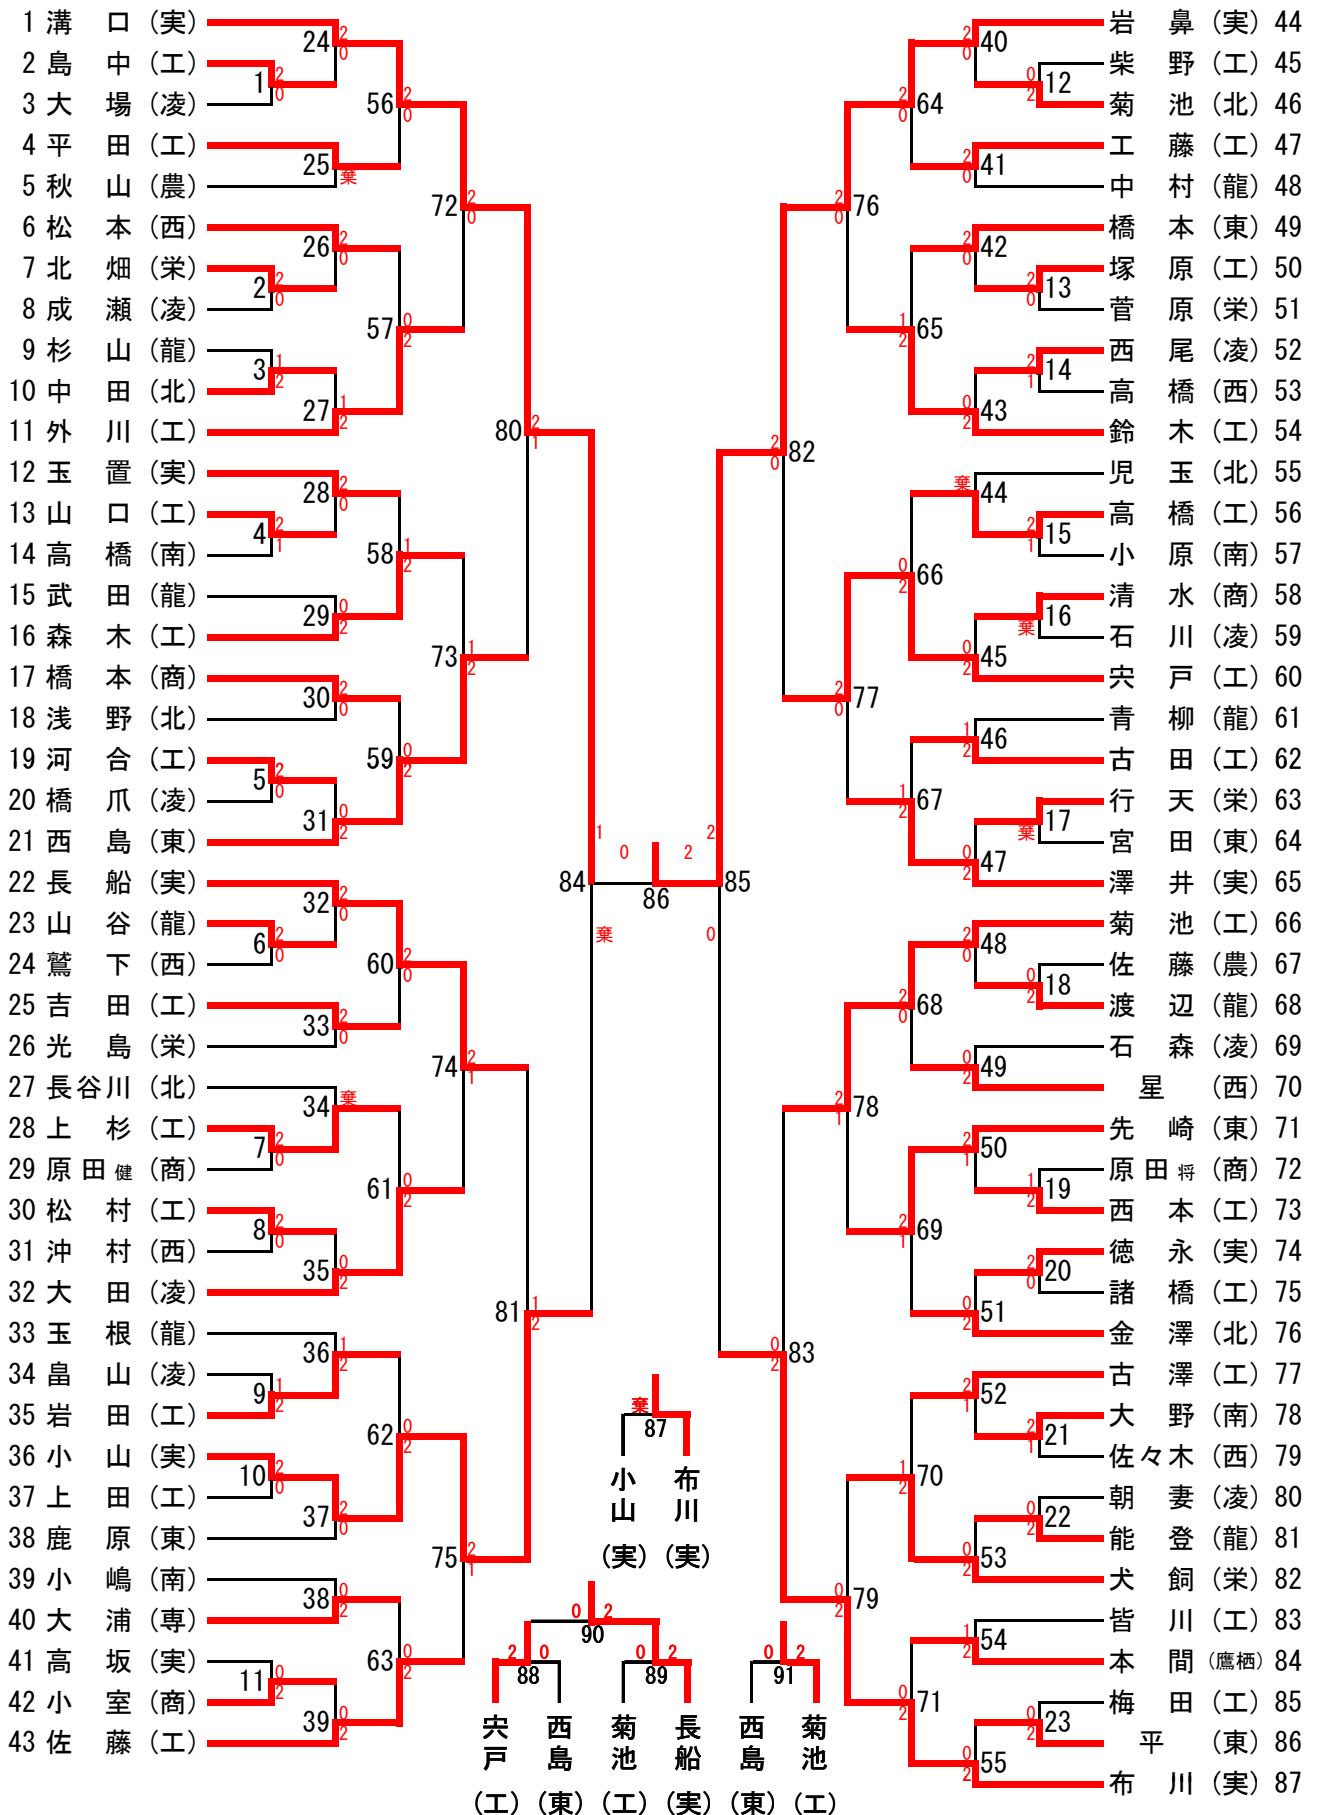

## 男子トーナメント

## 女子トーナメント

### 女子3決

※4位まで全道大会出場

# 平成22年度 北海道高等学校新人バドミントン大会 旭川地区予選会 兼 ゴーセン杯バドミントン大会

男子 I部 ダブルス (44)

平成22年12月18・19日

場所：旭川市総合体育館・忠和公園体育館

平成22年度 北海道高等学校新人バドミントン大会  
旭川地区予選会 兼 ゴーセン杯バドミントン大会

男子 I 部 シングルス (87)

平成22年12月18・19日

場所：旭川市総合体育館・忠和公園体育館