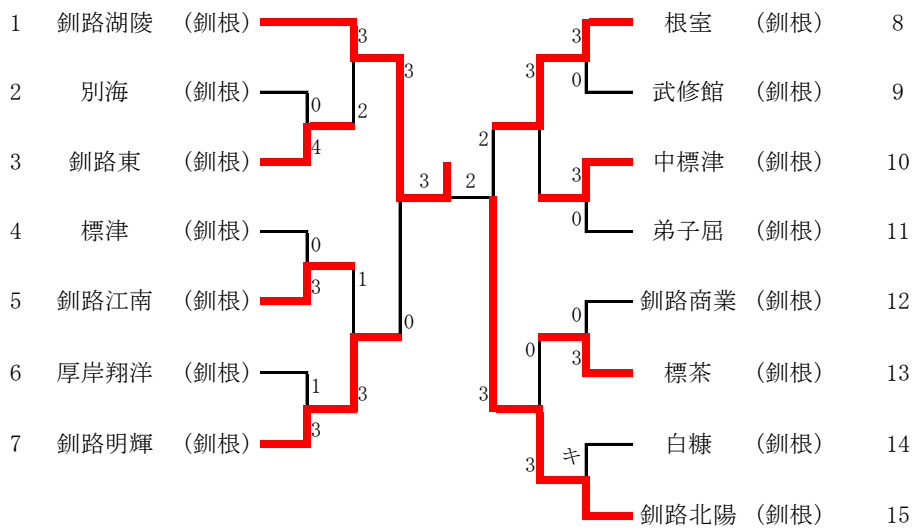

高体連
5/27~5/29
湿原の風アリーナ鉦路

BT

3位決定戦

高体連
5/27~5/29
湿原の風アリーナ釧路

GT

3位決定戦

BD

| | | | | | | |
|----|---------------------------|-------|-----|---------------------------|-------|----|
| 1 | 56743石川 雄人 56744寺下 恭平 | (白糠) | 2 | 57454大野 周 57463久保 慶幸 | (高専) | 30 |
| 2 | 56448松本 将輝 56450吉田 直貴 | (弟子屈) | 2 1 | 55493溝口 雅哉 55499溝口 一哉 | (東) | 31 |
| 3 | 55015赤岩 佑紀 55016伊藤 充 | (湖陵) | 0 | 57141齊藤 優介 57146杉本 公汰 | (羅臼) | 32 |
| 4 | 57048猪狩 栄作 57047吉田 紘基 | (標津) | 2 | 56113矢上 大 56114走上 元貴 | (翔洋) | 33 |
| 5 | 55757根岸 拓実 55763工藤 秀朗 | (工業) | 0 2 | 56455吉田 実 56456松田 啓助 | (弟子屈) | 34 |
| 6 | 57147富塚 哲 57144平藤 亮 | (羅臼) | 2 1 | 55758沼崎 啓佑 55759畦田 蔵康 | (工業) | 35 |
| 7 | 56363大浦 拓哉 56369谷口 光太 | (標茶) | 1 | 56859川村 悠吾 56848大越 祐介 | (中標津) | 36 |
| 8 | 55488新田 大智 55498前崎 侑哉 | (東) | 0 | 55030細谷 優斗 55017萬 和馬 | (湖陵) | 37 |
| 9 | 55176曾宇 翔陽 55177山田 達也 | (江南) | 2 2 | 56751岡崎 慎也 56755野坂 隆吏 | (白糠) | 38 |
| 10 | 56595外村 拓人 56585丹治 佳隆 | (別海) | 0 0 | 55207安保 貴史 55206中川 雄介 | (北陽) | 39 |
| 11 | 55391葛西 健太 55393中嶋 航希 | (明輝) | 2 | 56597猪股 佳季 56596河合 総一郎 | (別海) | 40 |
| 12 | 55204木口 啓太 55208青柳 徹 | (北陽) | 0 | 56374鈴木 傑 56370千葉 貴裕 | (標茶) | 41 |
| 13 | 56845塩田 崇文 56871木村 雄弥 | (中標津) | 2 0 | 55383川上 智也 55392泉 史洋 | (明輝) | 42 |
| 14 | 57453須田 涼太 57472木村 洸太 | (高専) | 2 2 | 56930鈴木 巧 56941大里 幸希 | (農業) | 43 |
| 15 | 55919鈴木 皓大 55927梅津 和弥 | (武修館) | 0 | 55173森 友汰 55175岡田 裕樹 | (江南) | 44 |
| 16 | 55754桧森 恵仁 55753佐久間 吏 | (工業) | 2 | 57140浅野 眞平 57142菅原 章生 | (羅臼) | 45 |
| 17 | 57148川端 竣柊 57149岡村 康平 | (羅臼) | 0 0 | 55008佐久間 剛 55029栗田 大寛 | (湖陵) | 46 |
| 18 | 56441川本 達也 56442星川 竜也 | (弟子屈) | 2 | 57459高橋 厚貴 57458小尾 竜也 | (高専) | 47 |
| 19 | 57249惣万 幸嗣 57256田畑 和真 | (根室) | 1 | 55755小林 佑太 55764桧森 信吾 | (工業) | 48 |
| 20 | 57457鳥居塚 寛 57469高橋 克成 | (高専) | 2 0 | 56847田中 翼 56872小泉 秀光 | (中標津) | 49 |
| 21 | 57051中野 元太 57062松崎 太輝 | (標津) | 0 2 | 55178平澤 翔吾 55179荻原 康平 | (江南) | 50 |
| 22 | 56933古澤 奈緒人 56932大塚 湧登 | (農業) | 2 | 56599倉澤 海士 56598木村 慎太郎 | (別海) | 51 |
| 23 | 56587煙山 翔太 56586長尾 健汰 | (別海) | 2 | 55688鈴木 秀和 55689山口 佑太 | (商業) | 52 |
| 24 | 55180上野 響平 55184高橋 宏誠 | (江南) | 0 0 | 57250米谷 巧 57254橋本 大輔 | (根室) | 53 |
| 25 | 55691近藤 優樹 55690村田 裕規 | (商業) | 0 2 | 56935小野 和也 56940清原 優威 | (農業) | 54 |
| 26 | 55202畠中 洋祐 55205須藤 将也 | (北陽) | 2 | 55203小坂 啓太 55228梅川 拓文 | (北陽) | 55 |
| 27 | 56867篠永 浩 56863高橋 宏平 | (中標津) | 2 | 55390柿崎 周平 55380木村 健稔 | (明輝) | 56 |
| 28 | 55396大岡 直幸 55398松井 優樹 | (明輝) | 0 2 | 57046小林 友稀 57069小松田 和 | (標津) | 57 |
| 29 | 55007工藤 光司 55014本田 創 | (湖陵) | 1 | 55926赤堀 航太 55925樋田 健一 | (武修館) | 58 |
| | | | | 56446松田 慎平 56447二本松 拓哉 | (弟子屈) | 59 |