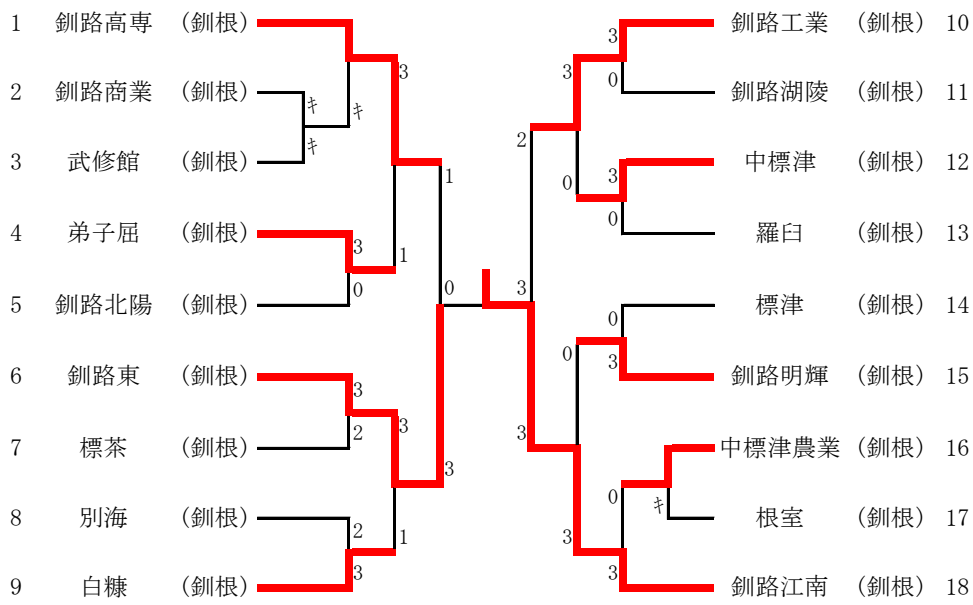

高体連
5/27~5/29
湿原の風アリーナ鉦路

BT

3位決定戦

高体連
5/27~5/29
湿原の風アリーナ釧路

GT

3位決定戦

BD

| | | | | | | |
|----|---------------------------|-------|-----|---------------------------|-------|----|
| 1 | 56743石川 雄人 56744寺下 恭平 | (白糠) | 2 | 57454大野 周 57463久保 慶幸 | (高専) | 30 |
| 2 | 56448松本 将輝 56450吉田 直貴 | (弟子屈) | 2 1 | 55493溝口 雅哉 55499溝口 一哉 | (東) | 31 |
| 3 | 55015赤岩 佑紀 55016伊藤 充 | (湖陵) | 0 | 57141齊藤 優介 57146杉本 公汰 | (羅臼) | 32 |
| 4 | 57048猪狩 栄作 57047吉田 紘基 | (標津) | 2 | 56113矢上 大 56114走上 元貴 | (翔洋) | 33 |
| 5 | 55757根岸 拓実 55763工藤 秀朗 | (工業) | 0 2 | 56455吉田 実 56456松田 啓助 | (弟子屈) | 34 |
| 6 | 57147富塚 哲 57144平藤 亮 | (羅臼) | 2 1 | 55758沼崎 啓佑 55759畦田 蔵康 | (工業) | 35 |
| 7 | 56363大浦 拓哉 56369谷口 光太 | (標茶) | 1 | 56859川村 悠吾 56848大越 祐介 | (中標津) | 36 |
| 8 | 55488新田 大智 55498前崎 侑哉 | (東) | 0 | 55030細谷 優斗 55017萬 和馬 | (湖陵) | 37 |
| 9 | 55176曾宇 翔陽 55177山田 達也 | (江南) | 2 2 | 56751岡崎 慎也 56755野坂 隆吏 | (白糠) | 38 |
| 10 | 56595外村 拓人 56585丹治 佳隆 | (別海) | 0 0 | 55207安保 貴史 55206中川 雄介 | (北陽) | 39 |
| 11 | 55391葛西 健太 55393中嶋 航希 | (明輝) | 2 | 56597猪股 佳季 56596河合 総一郎 | (別海) | 40 |
| 12 | 55204木口 啓太 55208青柳 徹 | (北陽) | 0 | 56374鈴木 傑 56370千葉 貴裕 | (標茶) | 41 |
| 13 | 56845塩田 崇文 56871木村 雄弥 | (中標津) | 2 0 | 55383川上 智也 55392泉 史洋 | (明輝) | 42 |
| 14 | 57453須田 涼太 57472木村 洸太 | (高専) | 2 2 | 56930鈴木 巧 56941大里 幸希 | (農業) | 43 |
| 15 | 55919鈴木 皓大 55927梅津 和弥 | (武修館) | 0 | 55173森 友汰 55175岡田 裕樹 | (江南) | 44 |
| 16 | 55754桧森 恵仁 55753佐久間 吏 | (工業) | 2 | 57140浅野 眞平 57142菅原 章生 | (羅臼) | 45 |
| 17 | 57148川端 竣柊 57149岡村 康平 | (羅臼) | 0 0 | 55008佐久間 剛 55029栗田 大寛 | (湖陵) | 46 |
| 18 | 56441川本 達也 56442星川 竜也 | (弟子屈) | 2 | 57459高橋 厚貴 57458小尾 竜也 | (高専) | 47 |
| 19 | 57249惣万 幸嗣 57256田畑 和真 | (根室) | 1 | 55755小林 佑太 55764桧森 信吾 | (工業) | 48 |
| 20 | 57457鳥居塚 寛 57469高橋 克成 | (高専) | 2 0 | 56847田中 翼 56872小泉 秀光 | (中標津) | 49 |
| 21 | 57051中野 元太 57062松崎 太輝 | (標津) | 0 2 | 55178平澤 翔吾 55179荻原 康平 | (江南) | 50 |
| 22 | 56933古澤 奈緒人 56932大塚 湧登 | (農業) | 2 | 56599倉澤 海士 56598木村 慎太郎 | (別海) | 51 |
| 23 | 56587煙山 翔太 56586長尾 健汰 | (別海) | 2 | 55688鈴木 秀和 55689山口 佑太 | (商業) | 52 |
| 24 | 55180上野 響平 55184高橋 宏誠 | (江南) | 0 0 | 57250米谷 巧 57254橋本 大輔 | (根室) | 53 |
| 25 | 55691近藤 優樹 55690村田 裕規 | (商業) | 0 2 | 56935小野 和也 56940清原 優威 | (農業) | 54 |
| 26 | 55202畠中 洋祐 55205須藤 将也 | (北陽) | 2 | 55203小坂 啓太 55228梅川 拓文 | (北陽) | 55 |
| 27 | 56867篠永 浩 56863高橋 宏平 | (中標津) | 2 | 55390柿崎 周平 55380木村 健稔 | (明輝) | 56 |
| 28 | 55396大岡 直幸 55398松井 優樹 | (明輝) | 0 2 | 57046小林 友稀 57069小松田 和 | (標津) | 57 |
| 29 | 55007工藤 光司 55014本田 創 | (湖陵) | 1 | 55926赤堀 航太 55925樋田 健一 | (武修館) | 58 |
| | | | | 56446松田 慎平 56447二本松 拓哉 | (弟子屈) | 59 |