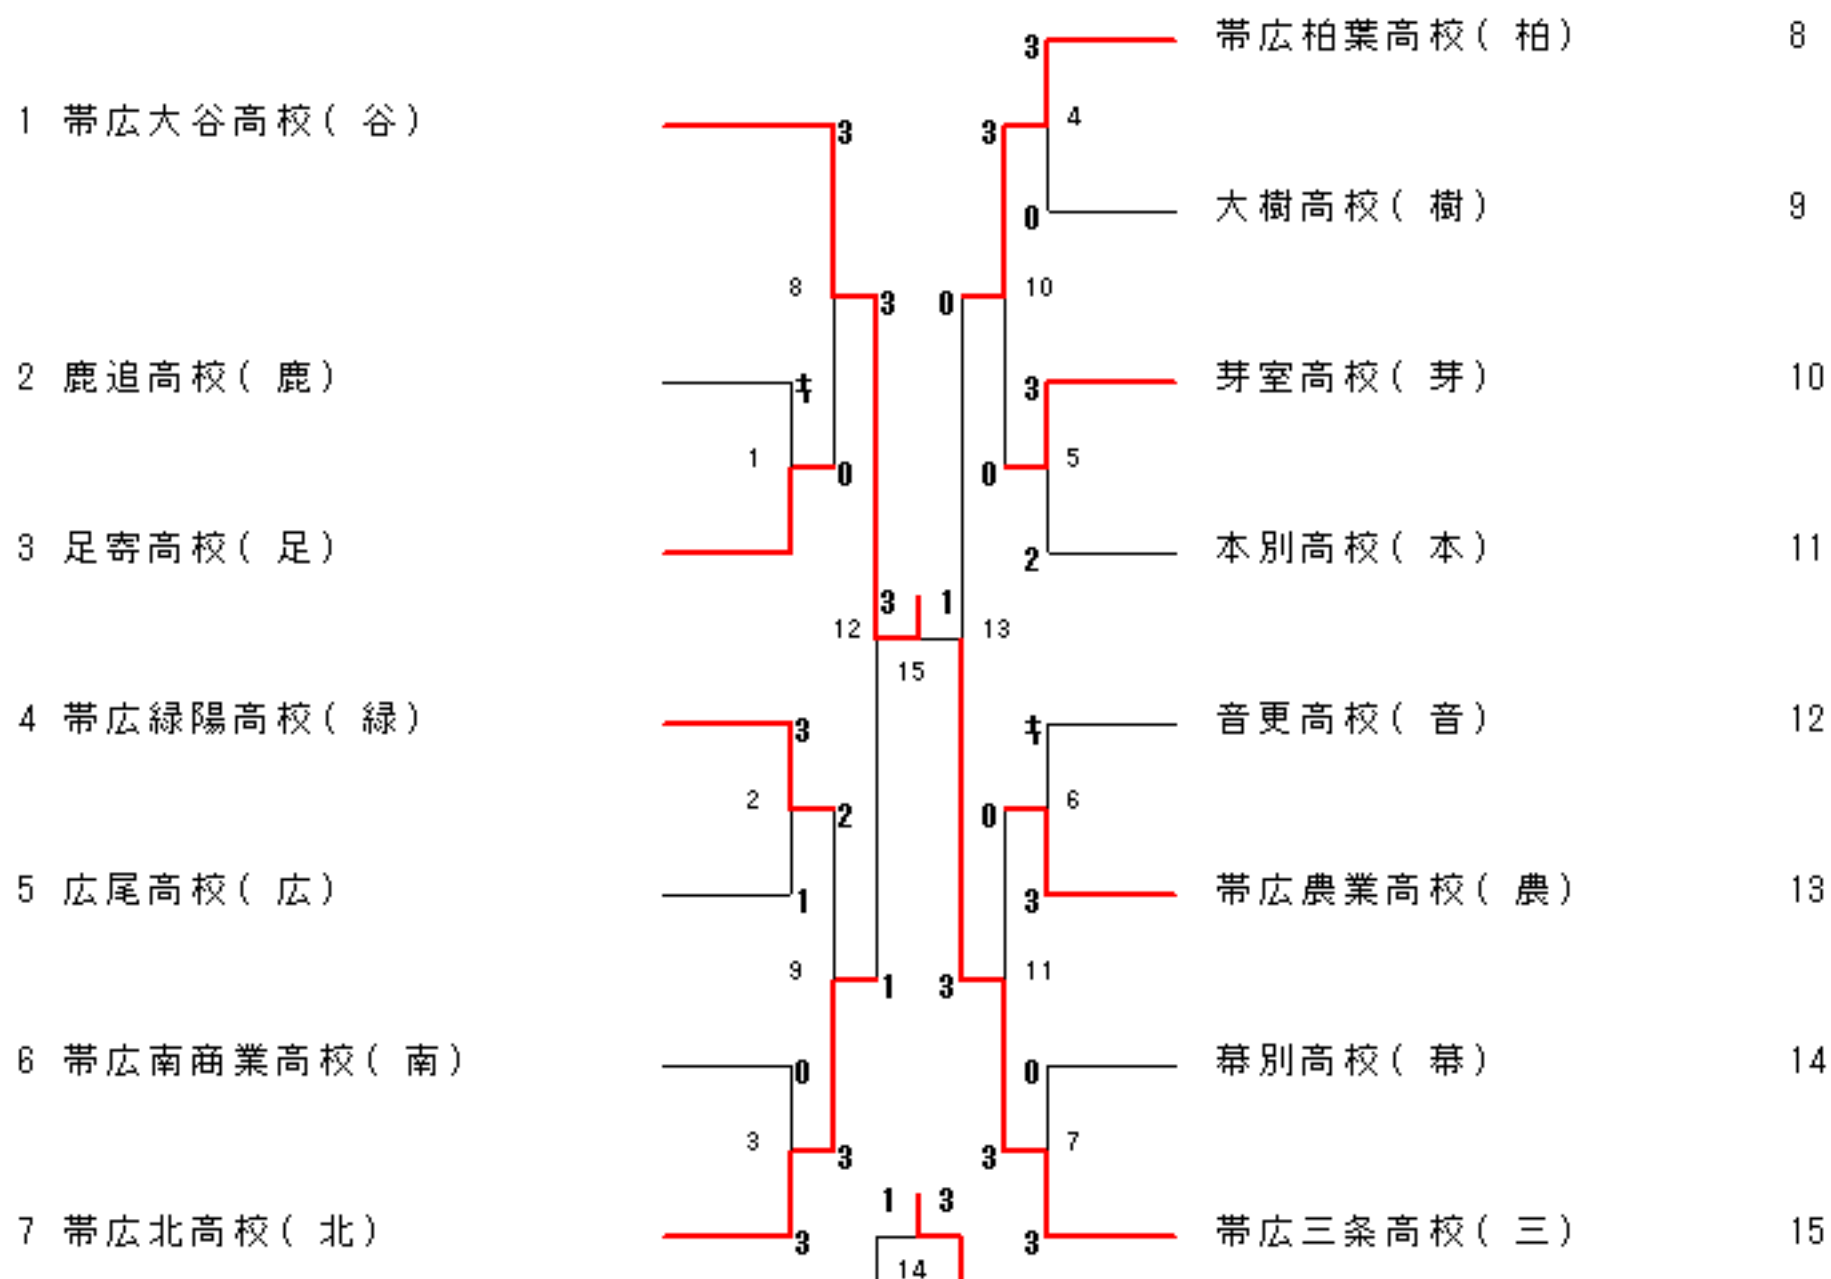

# 男子団体(BT)

# 女子団体(GT)

1部男子複(1BD)

1	白西	川條	拓賢	磨也	(谷)	2	野入	尻江	瀧剛	大志	(谷)	24
2	瀨山	川崎	友雅	慶史	(緑)	14	折江	戸平	佑太	郎秀	(工)	25
3	浅杉	野山	佑泰	歩平	(柏)	2	佐高	木橋	雄智	太哉	(清)	26
4	青伊	木藤	智力	昭也	(江)	0	井大	上島	雄	貴丈	(柏)	27
5	牛遠坂	渡藤	大	瑛地	(音)	15	大吉	野澤	恵	輔祥	(三)	26
6	山	下田	康	涼平	(農)	30	伊大	澤谷	健	靜太	(北)	29
7	日	市戸	雅	成誠	(清)	2	上阿	田部	晃公	平哉	(清)	30
8	六水	本平地		光優	(工)	16	阿橋	本	昌電	弥太	(緑)	31
9	富江	中松	儼	矩介	(柏)	2	南橋	瓜田	大智	太輔	(三)	32
10	檀中	井寺	祐	也樹	(本)	3	依土	田	一	樹也	(農)	33
11	板川	矢合	一健	希文	(三)	17	高松	藤山	広	樹岳	(柏)	34
12	吉西	川口	大真	智暉	(谷)	2	阿須	石本	和	凌磨	(工)	35
13	中村	武田	憲	一司	(農)	18	須伊	部川	真祐	士希	(足)	36
14	白佐	石原	雅	太	(清)	4	高河	藤橋	徹圭	哉祐	(本)	37
15	小吉	林本	昌	鏡平	(足)	2	丸小	瀬原	大幸	祐樹	(農)	38
16	田濱	本代	和	崇平	(緑)	5	山篠	山	拓電	己也	(清)	39
17	大寺	井澤	溪	介諒	(工)	2	馬松	本原	雄裕	也	(江)	40
18	猪園	狩枝	大真	智太	(農)	99	下	場	健	可	(工)	41
19	入高	江田	陽直	也人	(柏)	20	尚千	和	育	実	(緑)	42
20	田渡	川	千謙	春太	(樹)	6	東	紫	悠	貴	(緑)	42
21	傳坪	宝田	正	益朗	(江)	38	五吉	原	謙	介輔	(農)	43
22	伊猪	東狩	士	朗	(本)	7	三	島	啓	海真	(柏)	44
23	岡能	村渡	和圭	輝佑	(谷)	21	溢松	谷	啓	之介	(谷)	45

1部男子単(1BS)・ブロック1

1	西 條 賢 也( 谷)	2	入 江 剛 志( 谷)	22
2	入 江 陽 也( 柏)	21	土 田 智 也( 農)	23
3	高 田 裕 明( 江)	1	山 崎 雅 史( 緑)	24
4	橋 爪 大 輔( 三)	53	渡 謙 太( 樹)	25
5	國 枝 真 太( 農)	22	井 上 雄 貴( 柏)	26
6	千 葉 悠 貴( 緑)	0	小 林 鏡( 足)	27
7	松 下 凌 一 郎( 工)	23	六 日 市 雅 成( 清)	28
8	阿 部 公 哉( 清)	2	猪 狩 巧( 本)	28
9	山 田 康 平( 農)	0	傳 宝 正 益( 江)	30
10	細 田 哲 郎( 本)	3	寺 澤 諒( 工)	31
11	後 藤 広 樹( 柏)	0	大 谷 健 太( 北)	32
12	能 渡 圭 佑( 谷)	2	中 村 傑 介( 柏)	33
13	関 根 裕 一 郎( 鹿)	25	伊 藤 力 也( 江)	34
14	杉 山 恭 平( 柏)	4	村 田 聡 司( 農)	35
15	篠 原 裕 司( 江)	0	高 橋 智 哉( 清)	36
16	白 石 優 太( 清)	26	吉 澤 祥( 三)	37
17	高 石 凌( 工)	0	萩 原 幸 樹( 農)	38
18	濃 口 和 平( 緑)	27	橋 本 昌 弥( 緑)	38
19	三 步 一 真( 柏)	1	小 林 竜 也( 清)	40
20	東 原 謙 介( 農)	56	宮 川 主 弥( 鹿)	41
21	吉 川 大 智( 谷)	5	松 谷 龍 之 介( 谷)	42