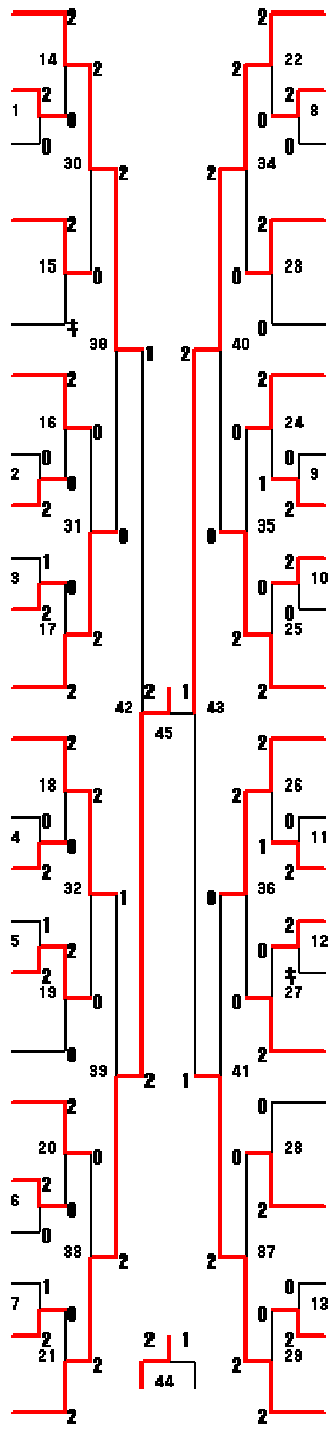

# 男子団体(BT)

# 女子団体(GT)

1部男子複(1BD)

1	白西	川條	拓賢	磨也	(谷)	2	野入	尻江	瀧剛	大志	(谷)	24
2	瀨山	川崎	友雅	慶史	(緑)	14	折江	戸平	佑太	郎秀	(工)	25
3	浅杉	野山	佑泰	歩平	(柏)	2	佐高	木橋	雄智	太哉	(清)	26
4	青伊	木藤	智力	昭也	(江)	0	井大	上島	雄	貴丈	(柏)	27
5	牛遠坂	渡藤	大	瑛地	(音)	15	大吉	野澤	恵	輔祥	(三)	26
6	山	下田	康	涼平	(農)	30	伊大	澤谷	健	靜太	(北)	29
7	日	市戸	雅	成誠	(清)	2	上阿	田部	晃公	平哉	(清)	30
8	六水	本平地		光優	(工)	16	阿橋	本	昌電	弥太	(緑)	31
9	富江	中松	儼	矩介	(柏)	2	南橋	瓜田	大智	太輔	(三)	32
10	檀中	井寺	祐	也樹	(本)	3	依土	田	一	樹也	(農)	33
11	板川	矢合	一健	希文	(三)	17	高松	藤山	広	樹岳	(柏)	34
12	吉西	川口	大真	智暉	(谷)	2	阿須	石本	和	凌磨	(工)	35
13	中村	武田	憲	一司	(農)	18	須伊	部川	真祐	士希	(足)	36
14	白佐	石原	雅	太	(清)	4	高河	藤橋	徹圭	哉祐	(本)	37
15	小吉	林本	昌	鏡平	(足)	2	丸小	瀬原	大幸	祐樹	(農)	38
16	田濱	本代	和	崇平	(緑)	5	山篠	山	拓電	己也	(清)	39
17	大寺	井澤	溪	介諒	(工)	2	馬松	本原	雄裕	也	(江)	40
18	猪園	狩枝	大真	智太	(農)	99	下	場	健	可	(工)	41
19	入高	江田	陽直	也人	(柏)	20	尚千	和	育	実	(緑)	42
20	田渡	川	千謙	春太	(樹)	6	東	紫	悠	貴	(緑)	42
21	傳坪	宝田	正	益朗	(江)	38	五吉	原	謙	介輔	(農)	43
22	伊猪	東狩	士	朗	(本)	7	三	島	啓	海真	(柏)	44
23	岡能	村渡	和圭	輝佑	(谷)	21	溢松	谷	啓	之介	(谷)	45

1部男子単(1BS)・ブロック1

1	西 條 賢 也( 谷)	2	入 江 剛 志( 谷)	22
2	入 江 陽 也( 柏)	21	土 田 智 也( 農)	23
3	高 田 裕 明( 江)	1	山 崎 雅 史( 緑)	24
4	橋 爪 大 輔( 三)	53	渡 謙 太( 樹)	25
5	國 枝 真 太( 農)	22	井 上 雄 貴( 柏)	26
6	千 葉 悠 貴( 緑)	0	小 林 鏡( 足)	27
7	松 下 凌 一 郎( 工)	23	六 日 市 雅 成( 清)	28
8	阿 部 公 哉( 清)	2	猪 狩 巧( 本)	28
9	山 田 康 平( 農)	0	傳 宝 正 益( 江)	30
10	細 田 哲 郎( 本)	3	寺 澤 諒( 工)	31
11	後 藤 広 樹( 柏)	0	大 谷 健 太( 北)	32
12	能 渡 圭 佑( 谷)	2	中 村 傑 介( 柏)	33
13	関 根 裕 一 郎( 鹿)	25	伊 藤 力 也( 江)	34
14	杉 山 恭 平( 柏)	4	村 田 聡 司( 農)	35
15	篠 原 裕 司( 江)	0	高 橋 智 哉( 清)	36
16	白 石 優 太( 清)	26	吉 澤 祥( 三)	37
17	高 石 凌( 工)	0	萩 原 幸 樹( 農)	38
18	濃 口 和 平( 緑)	27	橋 本 昌 弥( 緑)	38
19	三 步 一 真( 柏)	1	小 林 竜 也( 清)	40
20	東 原 謙 介( 農)	56	宮 川 主 弥( 鹿)	41
21	吉 川 大 智( 谷)	5	松 谷 龍 之 介( 谷)	42