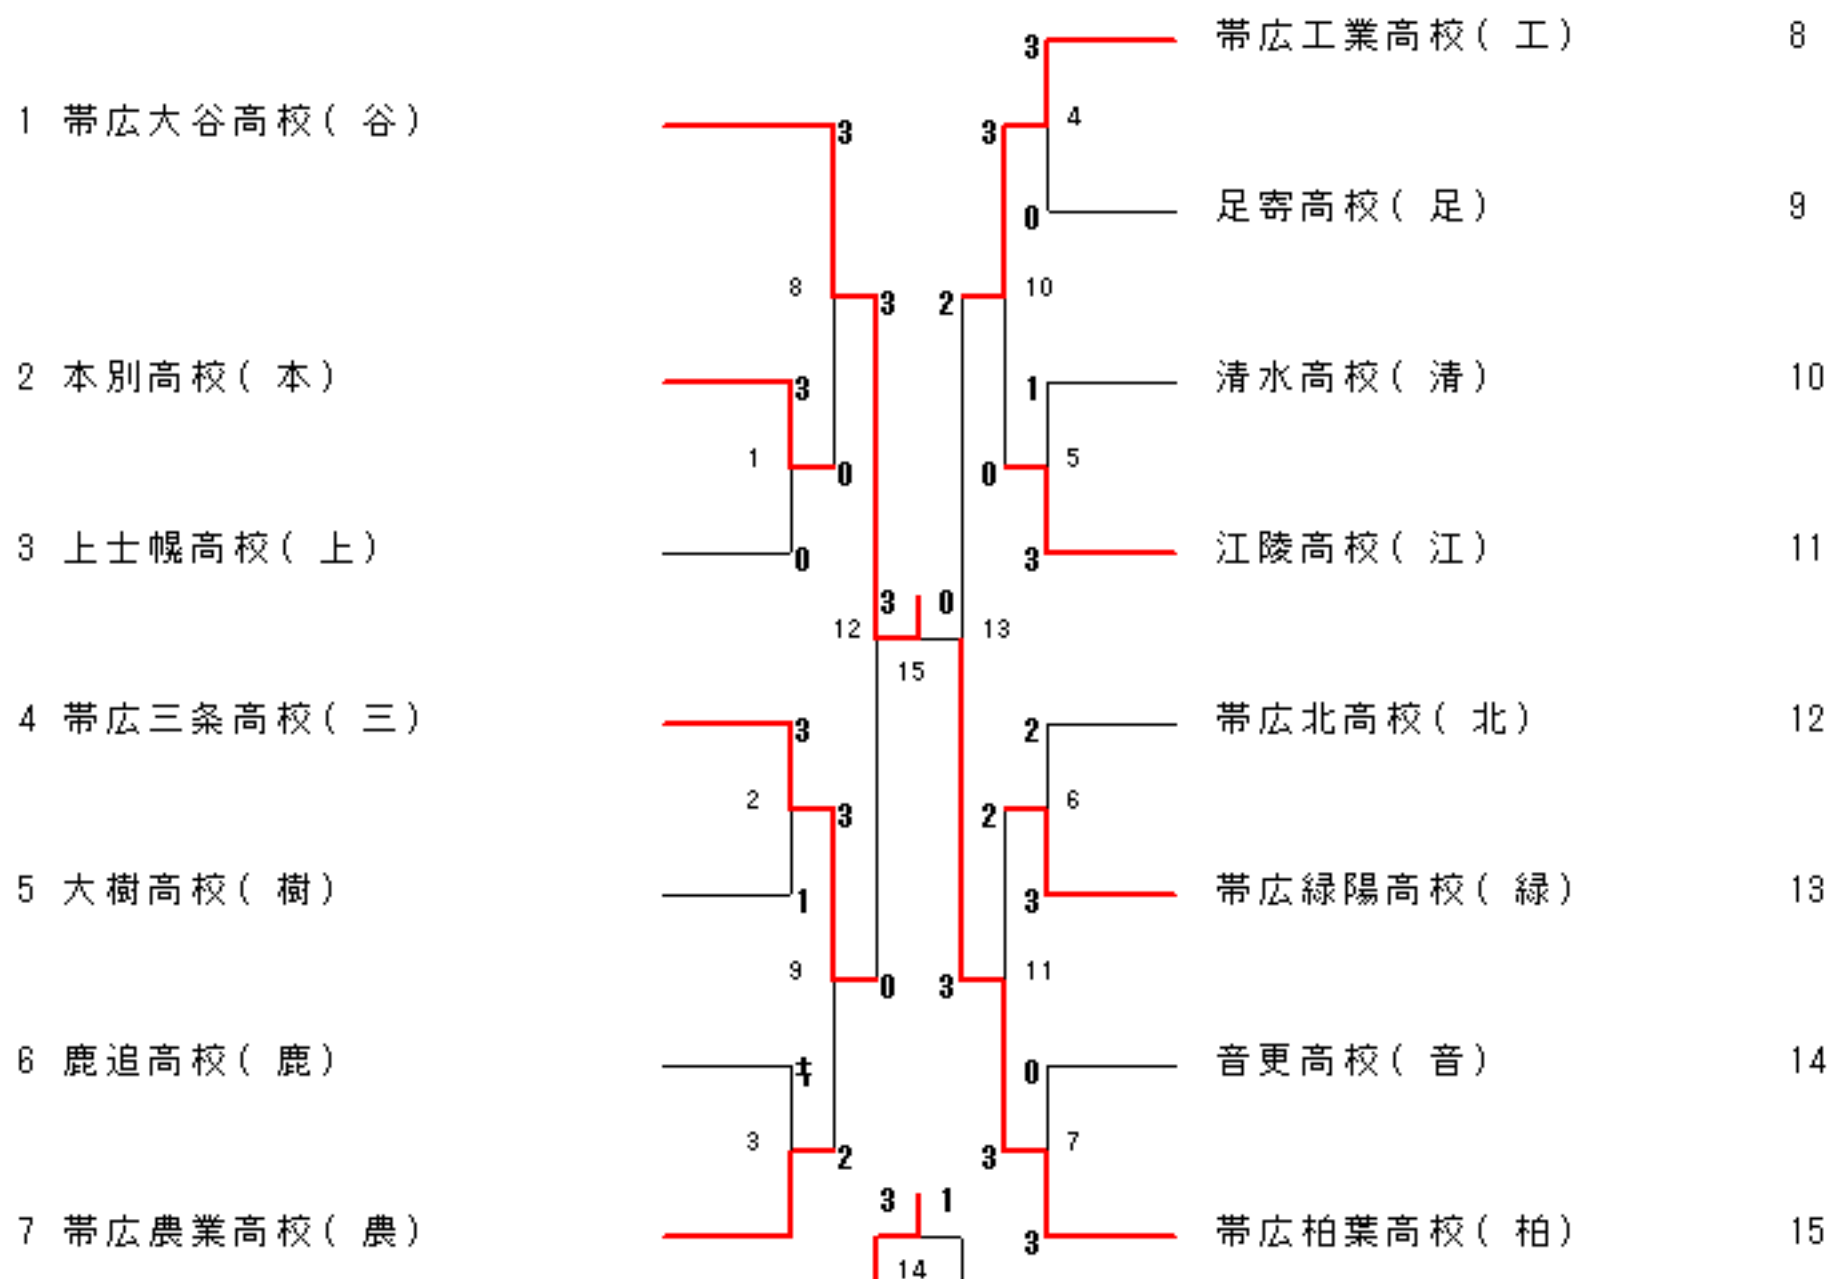

# 男子団体(BT)

# 女子団体(GT)

1部男子複(1BD)

1	白西	川條	拓賢	磨也	(谷)	2	野入	尻江	瀧剛	大志	(谷)	24
2	瀨山	川崎	友雅	慶史	(緑)	14	折江	戸平	佑太	郎秀	(工)	25
3	浅杉	野山	佑泰	歩平	(柏)	2	佐高	木橋	雄智	太哉	(清)	26
4	青伊	木藤	智力	昭也	(江)	0	井大	上島	雄	貴丈	(柏)	27
5	牛遠坂	渡藤	大	瑛地	(音)	15	大吉	野澤	恵	輔祥	(三)	26
6	山	下田	康	涼平	(農)	30	伊大	澤谷	健	靜太	(北)	29
7	日	市戸	雅	成誠	(清)	2	上阿	田部	晃公	平哉	(清)	30
8	六水	本平地		光優	(工)	16	阿橋	本	昌電	弥太	(緑)	31
9	富江	中松	儼	矩介	(柏)	2	南橋	瓜田	大智	太輔	(三)	32
10	檀中	井寺	祐	也樹	(本)	3	依土	田	一	樹也	(農)	33
11	板川	矢合	一健	希文	(三)	17	高松	藤山	広	樹岳	(柏)	34
12	吉西	川口	大真	智暉	(谷)	2	阿須	石本	和	凌磨	(工)	35
13	中村	武田	憲	一司	(農)	18	須伊	部川	真祐	士希	(足)	36
14	白佐	石原	雅	太	(清)	4	高河	藤橋	徹圭	哉祐	(本)	37
15	小吉	林本	昌	鏡平	(足)	2	丸小	瀬原	大幸	祐樹	(農)	38
16	田濱	本代	和	崇平	(緑)	5	山篠	山	拓電	己也	(清)	39
17	大寺	井澤	溪	介諒	(工)	2	馬松	本原	雄裕	也	(江)	40
18	猪園	狩枝	大真	智太	(農)	99	下	場	健	可	(工)	41
19	入高	江田	陽直	也人	(柏)	20	尚千	和	育	実	(緑)	42
20	田渡	川	千謙	春太	(樹)	6	東	紫	悠	貴	(緑)	42
21	傳坪	宝田	正	益朗	(江)	38	五吉	原	謙	介輔	(農)	43
22	伊猪	東狩	士	朗	(本)	7	三	島	啓	海真	(柏)	44
23	岡能	村渡	和圭	輝佑	(谷)	21	溢松	谷	啓	之介	(谷)	45

1部男子単(1BS)・ブロック1

1	西 條 賢 也( 谷)	2	入 江 剛 志( 谷)	22
2	入 江 陽 也( 柏)	21	土 田 智 也( 農)	23
3	高 田 裕 明( 江)	1	山 崎 雅 史( 緑)	24
4	橋 爪 大 輔( 三)	53	渡 謙 太( 樹)	25
5	國 枝 真 太( 農)	22	井 上 雄 貴( 柏)	26
6	千 葉 悠 貴( 緑)	0	小 林 鏡( 足)	27
7	松 下 凌 一 郎( 工)	23	六 日 市 雅 成( 清)	28
8	阿 部 公 哉( 清)	2	猪 狩 巧( 本)	28
9	山 田 康 平( 農)	0	傳 宝 正 益( 江)	30
10	細 田 哲 郎( 本)	3	寺 澤 諒( 工)	31
11	後 藤 広 樹( 柏)	0	大 谷 健 太( 北)	32
12	能 渡 圭 佑( 谷)	2	中 村 傑 介( 柏)	33
13	関 根 裕 一 郎( 鹿)	25	伊 藤 力 也( 江)	34
14	杉 山 恭 平( 柏)	4	村 田 聡 司( 農)	35
15	篠 原 裕 司( 江)	0	高 橋 智 哉( 清)	36
16	白 石 優 太( 清)	26	吉 澤 祥( 三)	37
17	高 石 凌( 工)	0	萩 原 幸 樹( 農)	38
18	濃 口 和 平( 緑)	27	橋 本 昌 弥( 緑)	38
19	三 步 一 真( 柏)	1	小 林 竜 也( 清)	40
20	東 原 謙 介( 農)	56	宮 川 主 弥( 鹿)	41
21	吉 川 大 智( 谷)	5	松 谷 龍 之 介( 谷)	42