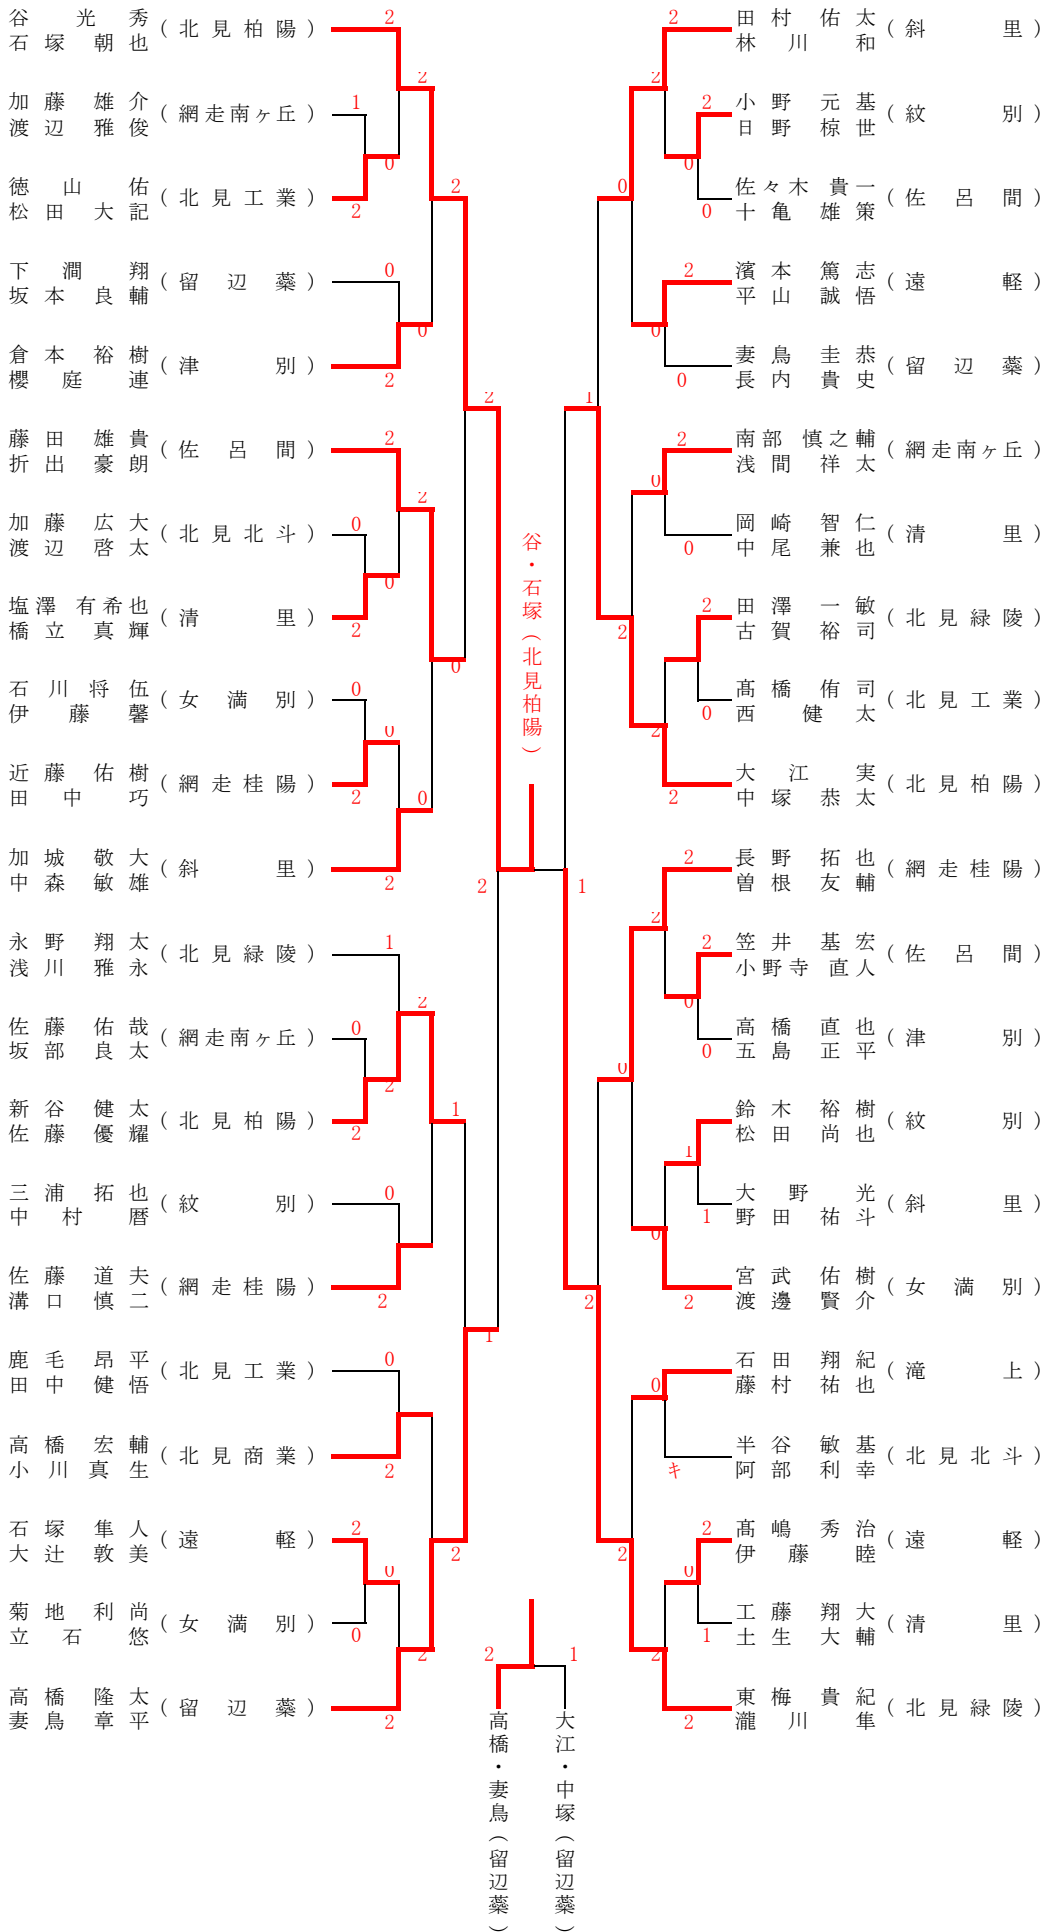

男子団体(BT)

女子団体(GT)

男子ダブルス(BD)

男子シングルス(BS)

女子ダブルス(GD)

女子シングルス(GS)