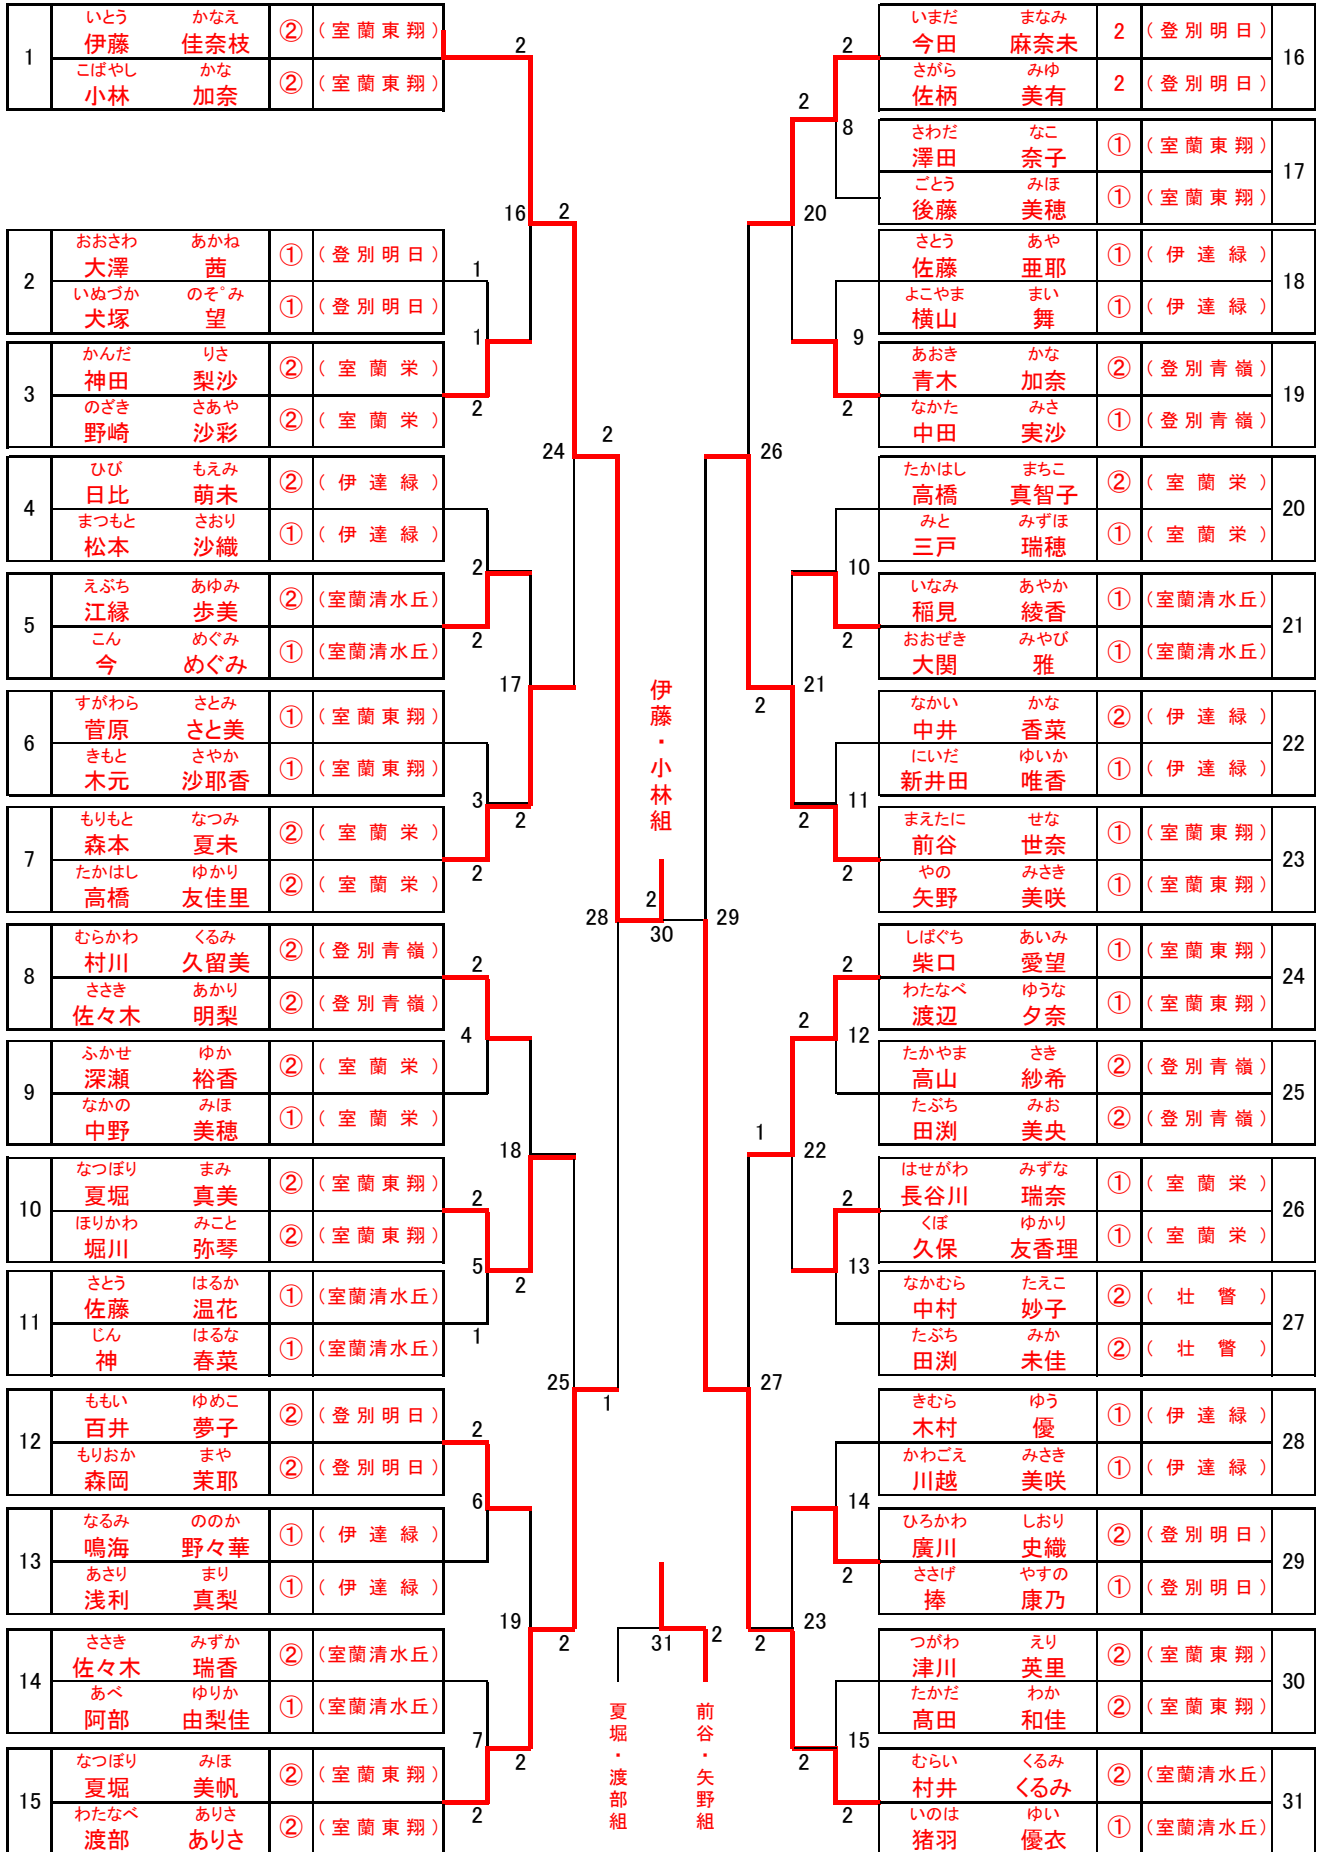

女子ダブルス(GD)

女子シングルス(GS)

1	いとう 伊藤	かなえ 佳奈枝	②	(室蘭東翔)	2		2		2	しばぐち 柴口	あいみ 愛望	①	(室蘭東翔)	34
2	みずしま 水嶋	あやの 彩乃	①	(室蘭清水丘)	2	4	2		20	のり 野呂	りさ 梨紗	①	(登別青嶺)	35
3	なるみ 鳴海	ののか 野々華	①	(伊達緑)	1		1		2	いぬづか 犬塚	のぞみ 望	①	(登別明日)	36
4	かまだ 鎌田	なつき 夏季	②	(登別青嶺)	2		2		2	きむら 木村	ゆう 優	①	(伊達緑)	37
5	よこやま 横山	まい 舞	①	(伊達緑)	5		5		21	きたざわ 北澤	ゆり 由梨	①	(洞爺)	38
6	ももい 百井	ゆめこ 夢子	②	(登別明日)	1		1		2	さとう 佐藤	はるか 温花	①	(室蘭清水丘)	39
7	くぼ 久保	ゆかり 友香理	①	(室蘭栄)	6		6		22	つがわ 津川	えり 英里	②	(室蘭東翔)	40
8	さわだ 澤田	なこ 奈子	①	(室蘭東翔)	2		2		45	さとう 佐藤	あや 亜耶	①	(伊達緑)	41
9	よしかわ 吉川	はるな はるな	②	(洞爺)	7		7		23	たかはし 高橋	ゆかり 友佳里	②	(室蘭栄)	42
10	たちや 立谷	まい まい	①	(伊達)	2		2		キ	ささき 佐々木	あかり 明梨	②	(登別青嶺)	43
11	わたなべ 渡辺	ゆうな 夕奈	①	(室蘭東翔)	8		8		24	はせがわ 長谷川	みずな 瑞奈	①	(室蘭栄)	44
12	じん 神	はるな 春菜	①	(室蘭清水丘)	2		2		46	おおぜき 大関	みやび 雅	①	(室蘭清水丘)	45
13	あおき 青木	かな 加奈	②	(登別青嶺)	9		9		25	まつもと 松本	さおり 沙織	①	(伊達緑)	46
14	たかはし 高橋	まちこ 真智子	②	(室蘭栄)	2		2		57	えぶち 江縁	あゆみ 歩美	②	(室蘭清水丘)	47
15	すがわら 菅原	さとみ さと美	①	(室蘭東翔)	10		10		1	わたなべ 渡部	ありさ ありさ	②	(室蘭東翔)	48
16	おおさわ 大澤	あかほ 茜	①	(登別明日)	1		1		47	にいだ 新井田	ゆいか 唯香	①	(伊達緑)	49
17	いなみ 稲見	あやか 綾香	①	(室蘭清水丘)	11		11		27	いまだ 今田	まなみ 麻奈未	②	(登別明日)	50
18	まえたに 前谷	せな 世奈	①	(室蘭東翔)	2		2		2	むらい 村井	くるみ くるみ	②	(室蘭清水丘)	51
19	ふかせ 深瀬	ゆか 裕香	②	(室蘭栄)	12		12		28	かがわ 香川	ひとみ 仁美	①	(伊達緑)	52
20	ひろかわ 廣川	しおり 史織	②	(登別明日)	13		13		48	なつぼり 夏堀	みほ 美帆	②	(室蘭東翔)	53
21	いのほ 猪羽	ゆい 優衣	①	(室蘭清水丘)	2		2		29	なかつ 中田	みさ 実沙	①	(登別青嶺)	54
22	むらかわ 村川	くるみ 久留美	②	(登別青嶺)	2		2		1	なかむら 中村	たえこ 妙子	②	(壮警)	55
23	こん 今	めぐみ めぐみ	①	(室蘭清水丘)	14		14		30	ごとう 後藤	みほ 美穂	①	(室蘭東翔)	56
24	ほりかわ 堀川	みこと 弥琴	②	(室蘭東翔)	41		41		49	ささげ 捧	やすの 康乃	①	(登別明日)	57
25	さがら 佐柄	みゆ 美有	②	(登別明日)	2		2		31	みつ 三戸	みずほ 瑞穂	①	(室蘭栄)	58
26	こぼやし 小林	かな 加奈	②	(室蘭東翔)	2		2		2	なつぼり 夏堀	まみ 真美	②	(室蘭東翔)	59
27	かんだ 神田	りさ 梨沙	②	(室蘭栄)	16		16		32	なかの 中野	みほ 美穂	①	(室蘭栄)	60
28	ささき 佐々木	みずか 瑞香	②	(室蘭清水丘)	42		42		50	たぶち 田淵	みお 美央	②	(登別青嶺)	61
29	ひび 日比	もえみ 萌未	②	(伊達緑)	2		2		33	あさり 浅利	まり 真梨	①	(伊達緑)	62
30	たかやま 高山	さき 紗希	②	(登別青嶺)	55		55		2	もりおか 森岡	まや 茉耶	②	(登別明日)	63
31	なかい 中井	かな 香菜	②	(伊達緑)	キ		キ		34	かわごえ 川越	みさき 美咲	①	(伊達緑)	64
32	たかだ 高田	わか 和佳	②	(室蘭東翔)	43		43		51	のざき 野崎	さあや 沙彩	②	(室蘭栄)	65
33	もりもと 森本	なつみ 夏未	②	(室蘭栄)	2		2		2	あべ 阿部	ゆりか 由梨佳	①	(室蘭清水丘)	66
									67	やの 矢野	みさき 美咲	①	(室蘭東翔)	67

柴口愛望
森本夏未
矢野美咲