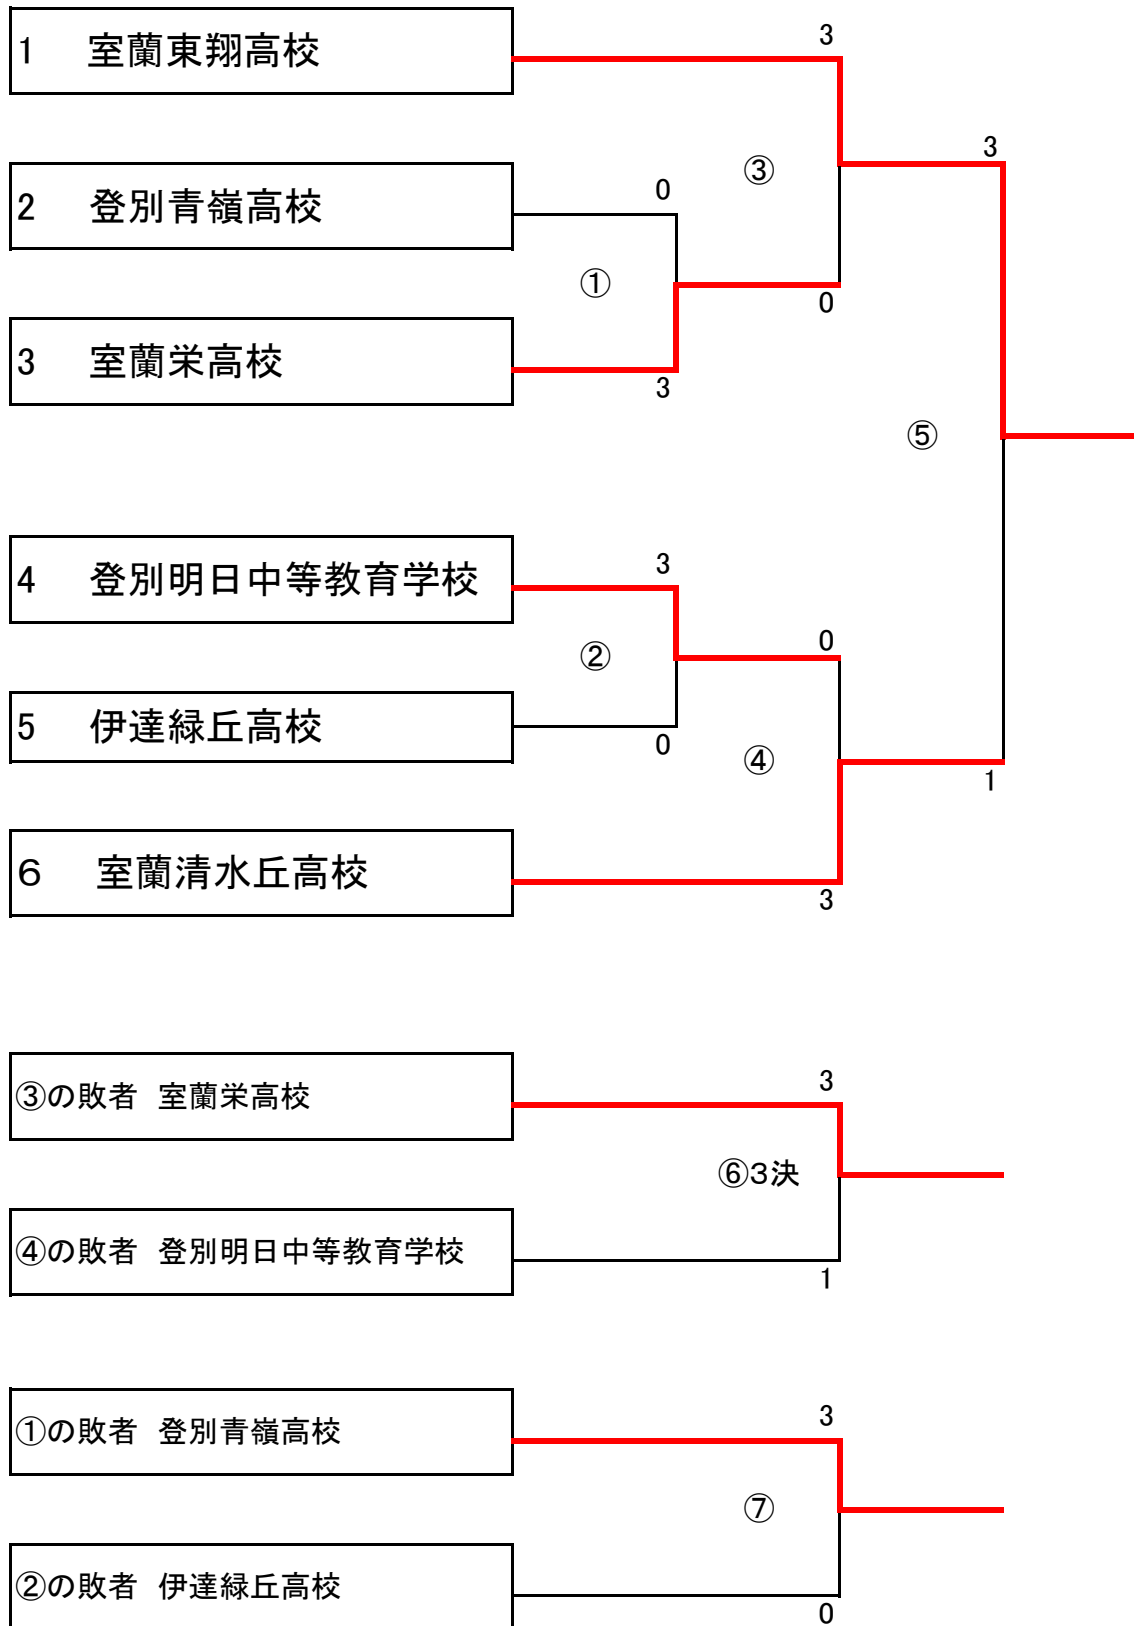

女子団体(GT)

男子ダブルス(BD)

1	しもはら 下原	りょうすけ 綾介	②	(登別青嶺)	2	9	2	17	2	21	おさない 小山内	はるか 悠	②	(室蘭清水丘)	21
	たけだ 武田	みると 臣徒	②	(登別青嶺)							えんどう 遠藤	けいが 渓河	②	(室蘭清水丘)	
2	ささき 佐々木	まさや 雅弥	②	(室蘭工業)	2	1	25	1	2	22	あいさか 相坂	ゆうすけ 祐介	②	(室蘭工業)	22
	たかの 高野	としのり 利紀	②	(室蘭工業)							ししど 穴戸	ひろと 大仁	②	(室蘭工業)	
3	くにしろ 国城	けんと 健斗	①	(室蘭清水丘)	1	10	33	2	29	23	えとう 衛藤	すう 数	②	(登別青嶺)	23
	さとう 佐藤	よしき 芳樹	①	(室蘭清水丘)							とちぎ 栃木	しょう 翔	②	(登別青嶺)	
4	おおわだ 大和田	わたる 渉	①	(社管)	1	11	37	2	18	24	さとう 佐藤	ともやす 倫康	①	(室蘭東翔)	24
	おおつ 大津	たくま 拓磨	①	(社管)							なかむら 中村	りく 璃久	①	(室蘭東翔)	
5	ずどう 須藤	とき 敏生	②	(伊達)	2	12	39	2	35	25	ほそかわ 細川	ゆうや 裕也	②	(室蘭栄)	25
	かわむら 川村	よしき 義喜	①	(伊達)							やまもと 山本	ゆうき 祐貴	①	(室蘭栄)	
6	せきかわ 関川	しょうた 翔太	②	(室蘭東翔)	1	13	40	2	19	26	にしだ 西田	たくま 拓馬	①	(登別明日)	26
	すずき 鈴木	しょうた 将太	②	(室蘭東翔)							なりた 成田	りょうすけ 良介	①	(登別明日)	
7	はざわ 羽澤	きょうへい 恭平	②	(室蘭工業)	2	14	41	2	30	27	いとう 伊藤	じゅんき 淳紀	①	(室蘭工業)	27
	きたじま 北島	ひろちか 宏親	①	(室蘭工業)							おおみ 逢見	けんき 元気	①	(室蘭工業)	
8	ながたに 永谷	ともや 智耶	①	(登別明日)	2	15	42	2	6	28	すずき 鈴木	ながと 暢人	①	(登別青嶺)	28
	かどう 加藤	たいが 大河	①	(登別明日)							やまだ 山田	けいすけ 隼介	①	(登別青嶺)	
9	みなみ 南	まさと 将豊	②	(室蘭清水丘)	2	16	43	2	20	29	たちばら 立原	ともや 寛也	②	(室蘭工業)	29
	ふじおか 藤岡	りょう 遼	②	(室蘭清水丘)							かわしま 川島	ひろむ 浩夢	①	(室蘭工業)	
10	ひらかわ 平川	なおと 直人	②	(室蘭栄)	2	17	44	2	30	30	なかの 中野	ゆうさく 優作	②	(伊達)	30
	なりた 成田	しゅうへい 周平	②	(室蘭栄)							こがめ 小亀	たく 卓	②	(伊達)	
11	やまひら 山平	こうだい 洸大	②	(室蘭清水丘)	1	18	45	2	21	31	おち 越智	こうへい 岬平	②	(登別青嶺)	31
	かわむら 川村	しょうた 章太	①	(室蘭清水丘)							みやざき 宮崎	ゆうすけ 祐輔	①	(登別青嶺)	
12	あきやま 秋山	たくろう 拓郎	①	(室蘭工業)	3	19	46	2	7	32	ささき 佐々木	ときてる 人輝光	②	(室蘭清水丘)	32
	さいとう 斉藤	ゆうき 優樹	①	(室蘭工業)							たかの 高野	ゆうた 裕太	②	(室蘭清水丘)	
13	いけもと 池本	ひろかず 悠和	②	(登別青嶺)	2	20	47	2	31	33	はしま 橋間	ゆうた 雄太	②	(室蘭工業)	33
	かいまい 開米	りょうた 亮太	②	(登別青嶺)							ふじわら 藤原	なおや 尚也	②	(室蘭工業)	
14	かがや 加賀谷	としかず 寿和	②	(室蘭工業)	1	21	48	2	22	34	みやぎ 宮城	けんた 謙太	①	(室蘭栄)	34
	ひろせ 広瀬	えいじ 英次	②	(室蘭工業)							ひらつか 平塚	よしあき 孔章	①	(室蘭栄)	
15	もりさき 森崎	かんた 侃汰	①	(伊達)	2	22	49	2	36	35	ふじおか 藤岡	たかひろ 貴洋	②	(社管)	35
	のさか 野坂	ひろゆき 博之	①	(伊達)							もり 森	としき 利紀	②	(社管)	
16	さかもと 坂本	ゆうすけ 裕典	①	(室蘭栄)	2	23	50	2	32	36	たまき 玉木	たつや 達也	②	(室蘭東翔)	36
	おおとも 大友	たかひろ 貴博	①	(室蘭栄)							こん 今	しんたろう 慎太郎	②	(室蘭東翔)	
17	さいじょう 西條	としや 俊哉	①	(室蘭東翔)	1	24	51	2	23	37	いけだ 池田	あきら 彰	①	(伊達緑)	37
	こうだ 甲田	たかお 貴生	①	(室蘭東翔)							やの 矢野	たかつぐ 貴嗣	①	(伊達緑)	
18	ちかい 近井	こうへい 康平	①	(登別青嶺)	4	25	52	2	8	38	くぼ 久保	ようへい 陽平	①	(室蘭清水丘)	38
	なかまき 中牧	ゆうすけ 佑輔	①	(登別青嶺)							おがわ 小川	れん 連	①	(室蘭清水丘)	
19	かどう 加藤	ゆうき 佑規	②	(室蘭工業)	2	26	53	2	24	39	みなと 湊	たろう 太郎	②	(室蘭栄)	39
	たかなか 竹中	としき 俊樹	②	(室蘭工業)							こた 小田	たくま 拓磨	②	(室蘭栄)	
20	かわしま 川嶋	ゆうへい 勇平	②	(伊達緑)	2	27	54	2	2	40	しまむら 島村	まさのり 昌紀	②	(室蘭工業)	40
	のろ 野呂	たかひろ 貴弘	②	(伊達緑)							こづか 小塚	りょう 凌	①	(室蘭工業)	

小山内・遠藤組

平川・成田組

島村・小塚組