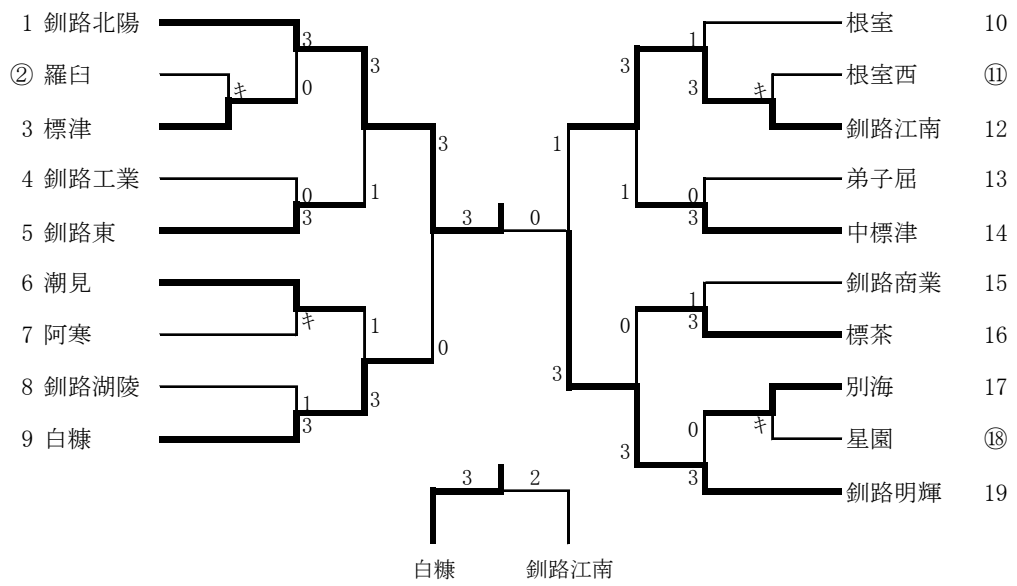

高体連
5/28~30
釧路町総合体育館

BT

GT

BD

1	55078水谷 光貴 55090藤井 季樹	(湖陵)				55077岩崎 翔司 55087荒岡 剛大	(湖陵)	24
2	56442星川 竜也 56441川本 達也	(弟子屈)	0	0		56735木幡 直貴 56736鷺頭 涼太	(白糠)	25
3	55298及川 淳貴 55293米沼 祐輝	(北陽)	2			56368長屋 建吾 56364福田 一誠	(標茶)	26
4	56567新濱 拓磨 56572中澤 航平	(別海)	1	0		55355小林 亮太 55380木村 健稔	(明輝)	27
5	56844遠藤 守 56851新村 健	(中標津)	2			56920大平 貴士 56930鈴木 巧	(農業)	28
6	55354高橋 健太 55365車田 柊	(明輝)	2		0	57434吉田 将也 57447長原 健人	(高専)	29
7	55479川上 純輝 55484中里 圭佑	(東)	2	0	1	56859川村 悠吾 56863高橋 宏平	(中標津)	30
8	56363大浦 拓哉 56369谷口 光太	(標茶)	0		0	56573永洞 大 56574星 晃浩	(別海)	31
9	57324武藤 一成 57330佐々木 大介	(根室西)	0			56437星川 将一 56439星川 悠斗	(弟子屈)	32
10	56737丹 洋樹 56742長手 雅	(白糠)	2	0	2	55738菊池 勇治 55744貴志 克也	(工業)	33
11	55173森 友汰 55174林 恵太	(江南)	2		2	55288早川 暉 55201大藤 翔太	(北陽)	34
12	56431作田 隆幸 56436今井 伸	(弟子屈)	2		1	55472神村 紳六 55478溝口 雄哉	(東)	35
13	57327浅野 宏明 57335浅野 順哉	(根室西)	0		2	55093西村 秦 55091小関 竜童	(湖陵)	36
14	55165坂本 悠 55176曾宇 翔陽	(江南)			2	57443小川 晃平 57454大野 周	(高専)	37
15	55482中村 拓矢 55487菅生 隼斗	(東)	1		0	55739三木 肇 55755小林 佑太	(工業)	38
16	55287松永 雄太 55286馬淵 紘一	(北陽)	2	0		56931小松田 翔 56933古澤 奈緒人	(農業)	39
17	56616大江 裕基 56619庄内 竜也	(阿寒)	0		2	57133斎藤 秀幸 57134前田 和則	(羅臼)	40
18	56743石川 雄人 56744寺下 恭平	(白糠)	2		1	57318山崎 竜之輔 57321澤登 一貴	(根室西)	41
19	57140浅野 眞平 57141斎藤 優介	(羅臼)	0	0	2	56357松本 翼 56362佐藤 喜貴	(標茶)	42
20	57439石井 康大 57436川畑 遼太	(高専)	2		0	56849高橋 力也 56857片岡 丞	(中標津)	43
21	56926赤池 佑介 56928西村 太作	(農業)	0		2	56565煙山 慎吾 56568小貫 翔	(別海)	44
22	55356新保 雄矢 55367藤井 匠	(明輝)	2	0	1	55164長村 祐紀 55175岡田 裕樹	(江南)	45
23	55754桧森 恵仁 55753佐久間 吏	(工業)	2					