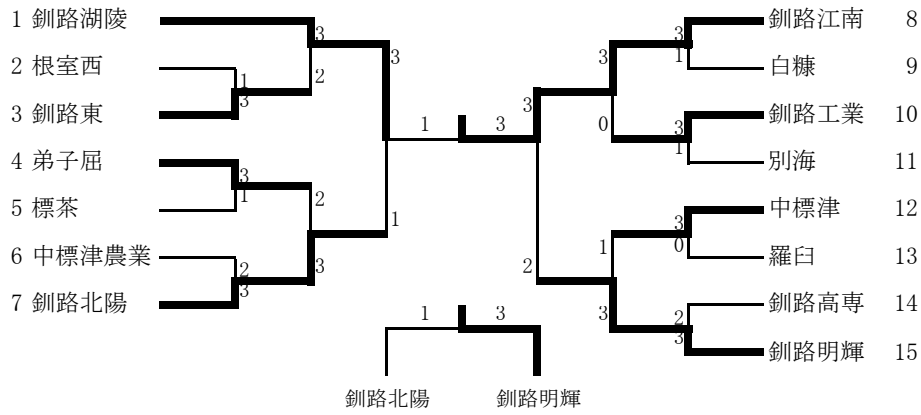

高体連
5/28~30
釧路町総合体育館

BT

GT

BD

1	55078水谷 光貴 55090藤井 季樹	(湖陵)				55077岩崎 翔司 55087荒岡 剛大	(湖陵)	24
2	56442星川 竜也 56441川本 達也	(弟子屈)	0	0		56735木幡 直貴 56736鷺頭 涼太	(白糠)	25
3	55298及川 淳貴 55293米沼 祐輝	(北陽)	2			56368長屋 建吾 56364福田 一誠	(標茶)	26
4	56567新濱 拓磨 56572中澤 航平	(別海)	1	0		55355小林 亮太 55380木村 健稔	(明輝)	27
5	56844遠藤 守 56851新村 健	(中標津)	2			56920大平 貴士 56930鈴木 巧	(農業)	28
6	55354高橋 健太 55365車田 柊	(明輝)	2		0	57434吉田 将也 57447長原 健人	(高専)	29
7	55479川上 純輝 55484中里 圭佑	(東)	2	0	1	56859川村 悠吾 56863高橋 宏平	(中標津)	30
8	56363大浦 拓哉 56369谷口 光太	(標茶)	0		0	56573永洞 大 56574星 晃浩	(別海)	31
9	57324武藤 一成 57330佐々木 大介	(根室西)	0			56437星川 将一 56439星川 悠斗	(弟子屈)	32
10	56737丹 洋樹 56742長手 雅	(白糠)	2	0	2	55738菊池 勇治 55744貴志 克也	(工業)	33
11	55173森 友汰 55174林 恵太	(江南)	2		2	55288早川 暉 55201大藤 翔太	(北陽)	34
12	56431作田 隆幸 56436今井 伸	(弟子屈)	2		1	55472神村 紳六 55478溝口 雄哉	(東)	35
13	57327浅野 宏明 57335浅野 順哉	(根室西)	0		2	55093西村 秦 55091小関 竜童	(湖陵)	36
14	55165坂本 悠 55176曾宇 翔陽	(江南)			2	57443小川 晃平 57454大野 周	(高専)	37
15	55482中村 拓矢 55487菅生 隼斗	(東)	1		0	55739三木 肇 55755小林 佑太	(工業)	38
16	55287松永 雄太 55286馬淵 紘一	(北陽)	2	0		56931小松田 翔 56933古澤 奈緒人	(農業)	39
17	56616大江 裕基 56619庄内 竜也	(阿寒)	0		2	57133斎藤 秀幸 57134前田 和則	(羅臼)	40
18	56743石川 雄人 56744寺下 恭平	(白糠)	2		1	57318山崎 竜之輔 57321澤登 一貴	(根室西)	41
19	57140浅野 眞平 57141斎藤 優介	(羅臼)	0	0	2	56357松本 翼 56362佐藤 喜貴	(標茶)	42
20	57439石井 康大 57436川畑 遼太	(高専)	2		0	56849高橋 力也 56857片岡 丞	(中標津)	43
21	56926赤池 佑介 56928西村 太作	(農業)	0		2	56565煙山 慎吾 56568小貫 翔	(別海)	44
22	55356新保 雄矢 55367藤井 匠	(明輝)	2	0	1	55164長村 祐紀 55175岡田 裕樹	(江南)	45
23	55754桧森 恵仁 55753佐久間 吏	(工業)	2					