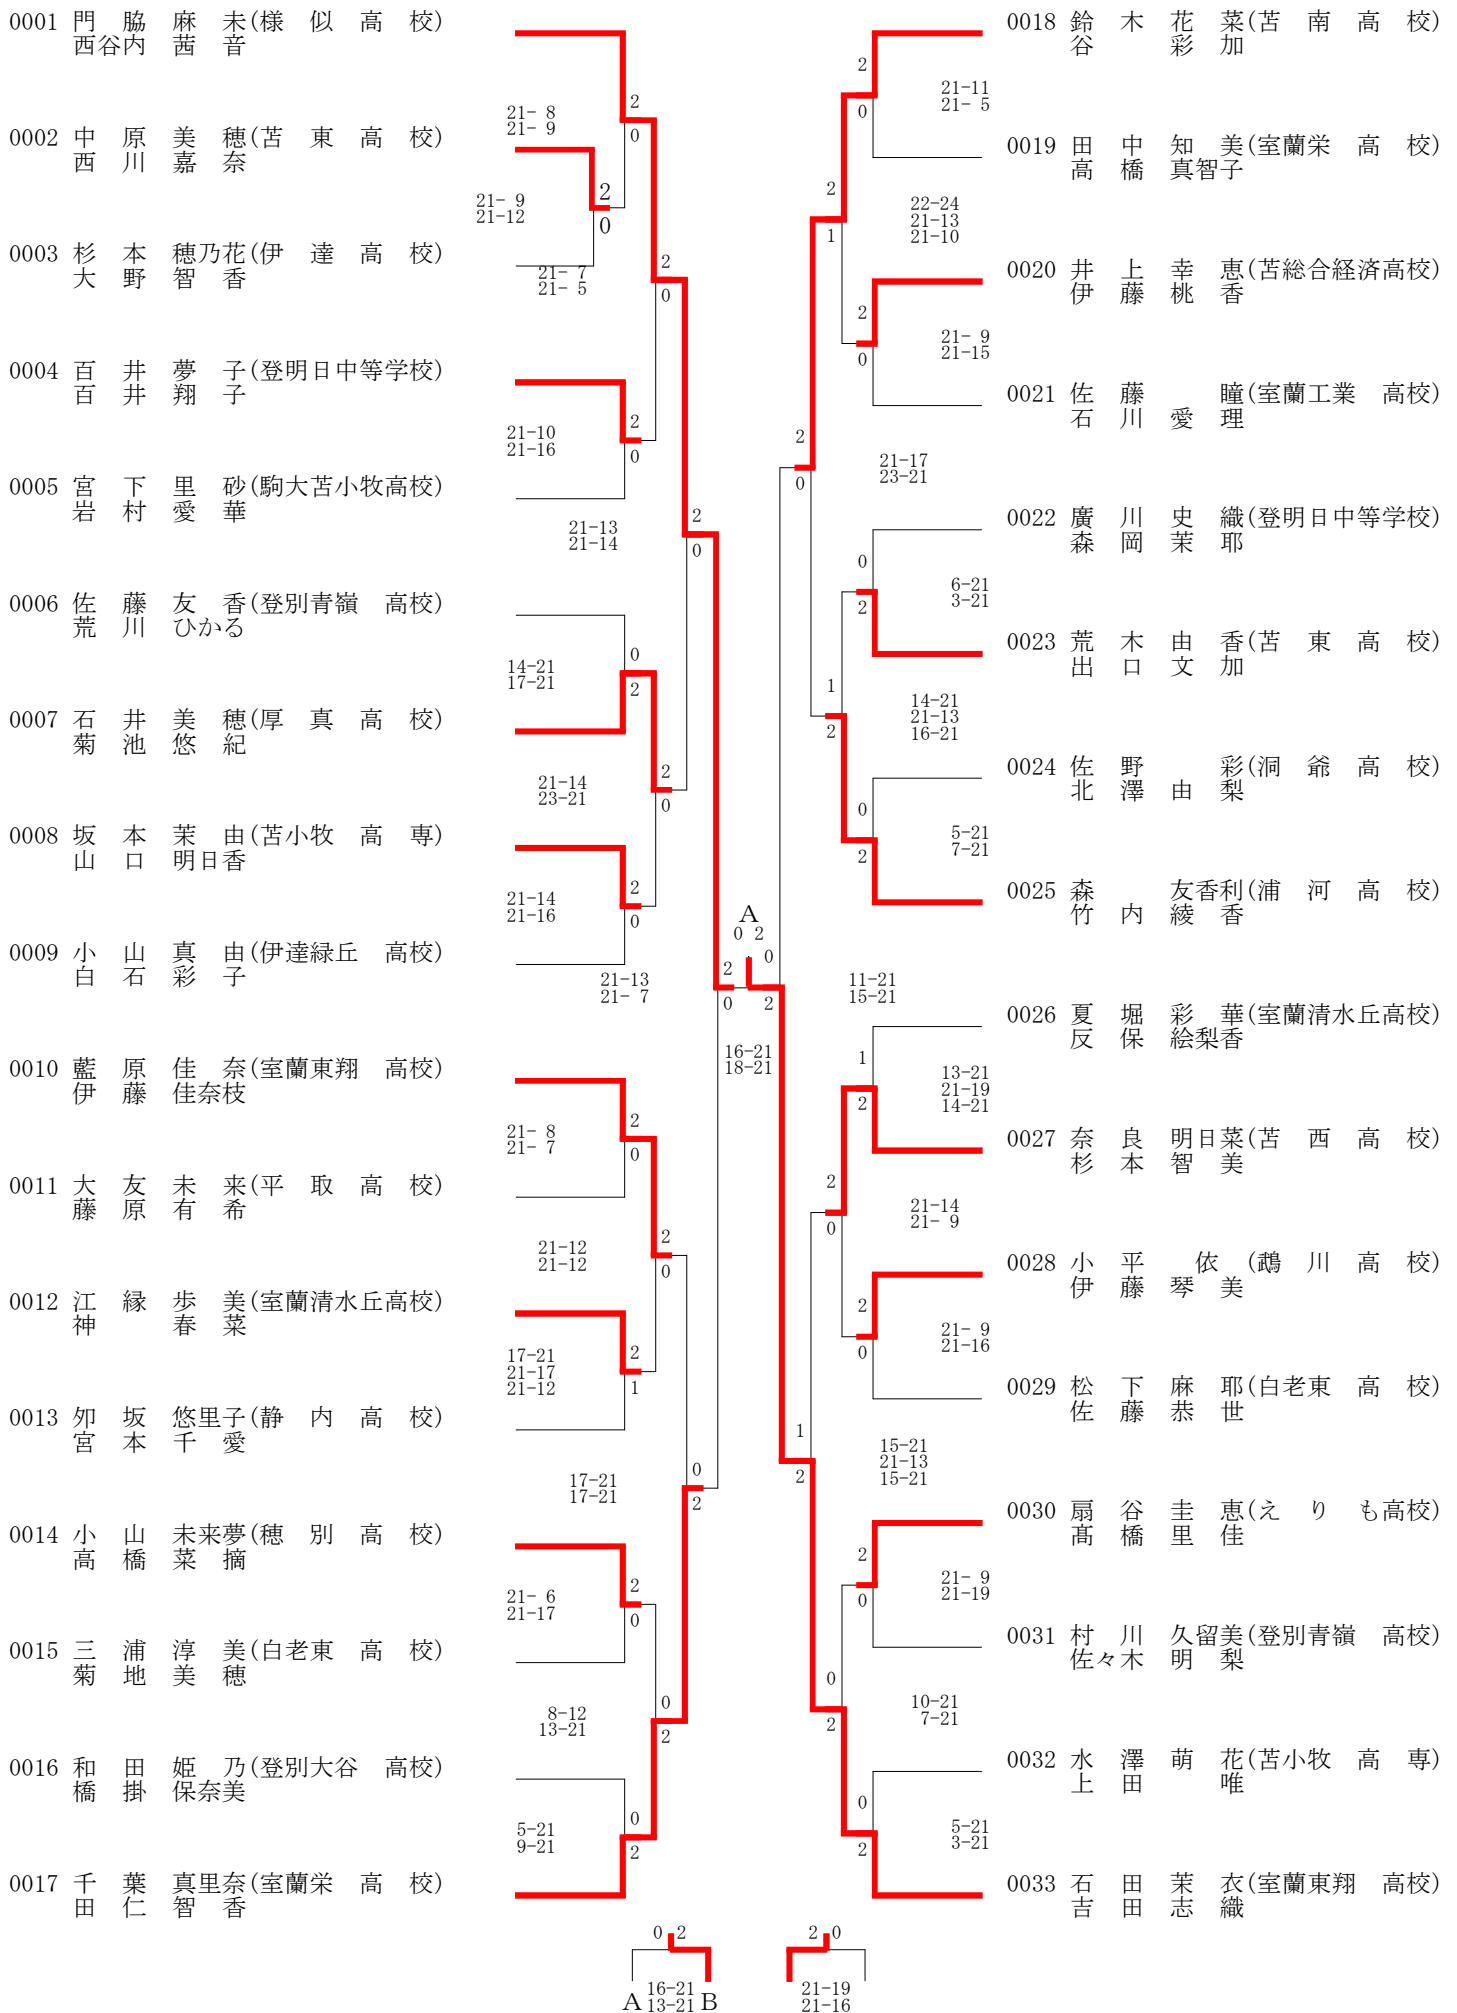

H20第60回高体連室蘭支部大会(20-05-21実施) 女子ダブルス 1ページ