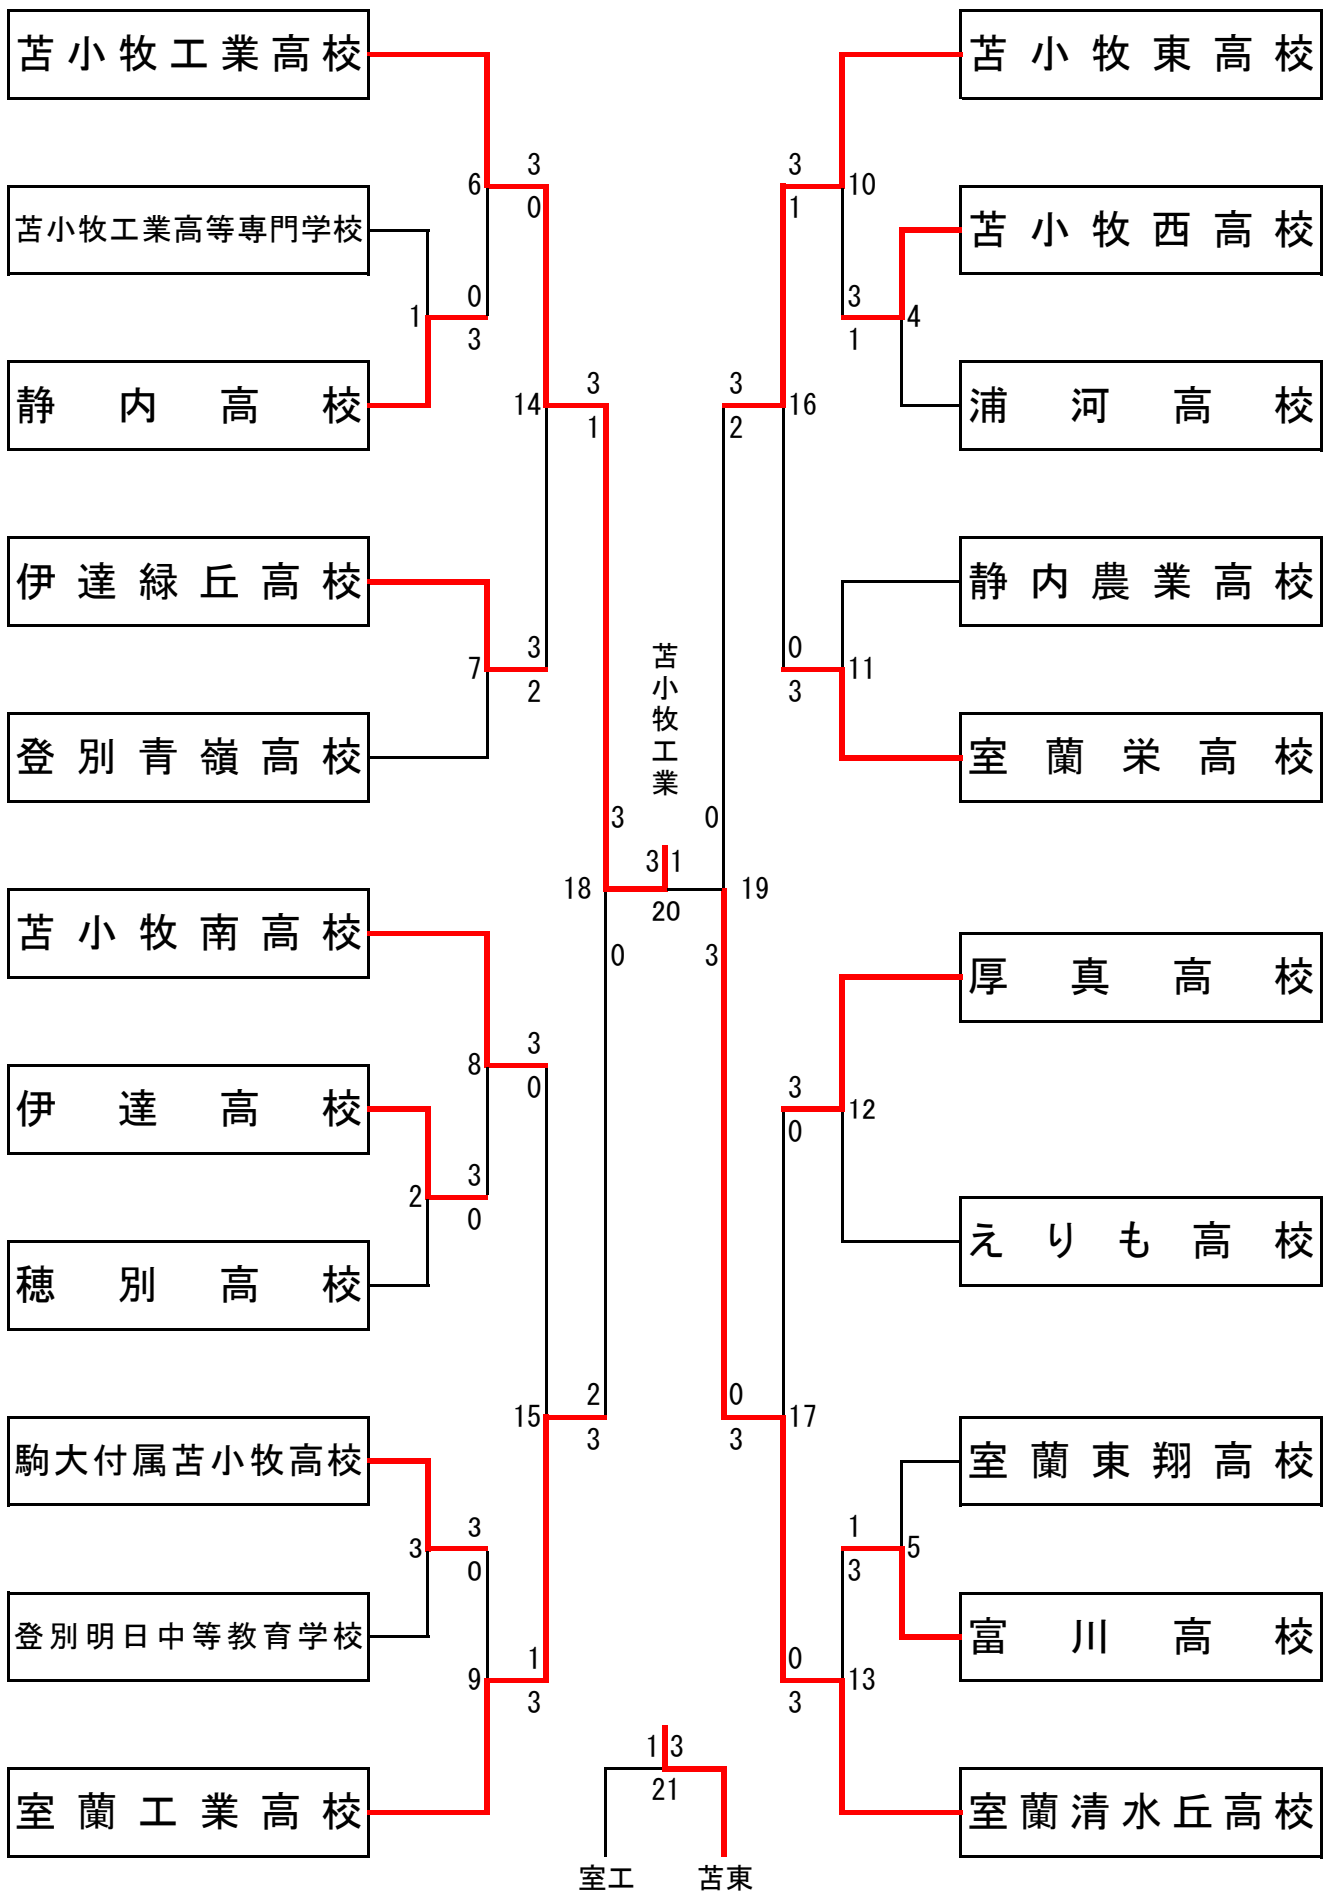

平成20年度 第60回北海道高等学校体育連盟室蘭支部バドミントン選手権大会

兼 第60回北海道高等学校バドミントン選手権大会室蘭支部予選会 結果

平成20年5月21・22・23日

苫小牧市総合体育館

男子団体 優勝 北海道苫小牧工業高等学校
準優勝 北海道室蘭清水丘高等学校
第3位 北海道苫小牧東高等学校
第4位 北海道室蘭工業高等学校

女子団体 優勝 北海道室蘭東翔高等学校
準優勝 北海道浦河高等学校
第3位 北海道苫小牧西高等学校
第4位 北海道室蘭清水丘高等学校

男子ダブルス 優勝 田川 哲平 粒来 拳斗 (苫小牧工業高校)
準優勝 関川 廣也 青木 誠 (苫南高校)
第3位 小甲 悠平 遠藤 溪河 (室蘭清水丘高校)
第4位 福岡 稔 福士 誠 (苫南高校)

女子ダブルス 優勝 長尾 亜樹 其田 麻葵 (室蘭東翔高校)
準優勝 石田 茉衣 吉田 志織 (室蘭東翔高校)
第3位 門脇 麻未 西谷内 茜音 (様似高校)
第4位 京谷 恵里 村井 くるみ (室蘭清水丘高校)

男子シングルス 優勝 田川 哲平 (苫小牧工業高校)
準優勝 森崎 侃太 (伊達高校)
第3位 粒来 拳斗 (苫小牧工業高校)
第4位 青木 誠 (苫南高校)

女子シングルス 優勝 出口 文加 (苫東高校)
準優勝 石田 茉衣 (室蘭東翔高校)
第3位 其田 麻葵 (室蘭東翔高校)
第4位 手塚 早紀 (苫西高校)
第5位 長尾 亜樹 (室蘭東翔高校)

以上全道大会へ

男子団体

H20第60回高体連室蘭支部大会(20-05-21実施) 男子ダブルス 1ページ

H20第60回高体連室蘭支部大会(20-05-21実施) 男子ダブルス 2ページ

0034 関川廣也(苫南高校) 青木誠	21-5 21-3	2 0	0050 尾形拓哉(厚真高校) 前田大輝	21-17 21-6	2 0
0035 蘆原皓希(平取高校) 笠原翔太	21-17 21-10	2 0	0051 新野哲也(登別青嶺高校) 下原綾介	21-12 21-17	2 0
0036 古本成昭(厚真高校) 高橋昭強	6-21 7-21	0 2	0052 佐藤大介(伊達緑丘高校) 川嶋大勇	21-7 21-8	2 0
0037 佐々木翔大(苫小牧高専) 和田慎太郎	21-18 21-11	2 0	0053 田代孝輔(穂別高校) 横山正法	21-15 21-13	2 0
0038 武田臣徒(登別青嶺高校) 山田椋介	21-7 21-6	2 0	0054 石川健太郎(浦河高校) 山野雅喜	16-21 10-21	0 2
0039 中村佑太(穂別高校) 平賀太駿	12-21 11-21	0 2	0055 梶谷翔太(苫西高校) 堀翔好	12-21 15-21	0 2
0040 山橋本征士(富川高校) 橋本征士	19-21 17-21	0 2	0056 内海裕介(静内高校) 町田裕匠	14-21 13-21	0 2
0041 小亀卓(伊達高校) 吉崎博紀	21-12 21-12	2 0	0057 奥井和暉(苫小牧工業高校) 工藤政輝	15-21 16-21	0 2
0042 大平悠二(室蘭栄高校) 橋川直人	21-13 21-4	2 0	0058 氏家大佑(室蘭工業高校) 盛川翔太	21-18 21-18	2 0
0043 山腰友貴(静内農業高校) 加藤太士	21-12 21-16	2 0	0059 高細篤志(室蘭栄高校) 部川裕也	21-15 21-7	2 0
0044 菊地一貴(登明日中学校) 西田拓馬	19-21 19-21	0 2	0060 須藤敏生(伊達高校) 野藤敏博	21-13 21-12	2 0
0045 住岡直樹(苫東高校) 青木宏樹	17-21 17-21	0 2	0061 加藤泰基(静内農業高校) 加藤野祐	10-21 16-21	0 2
0046 小川大樹(室蘭東翔高校) 関川大翔	16-21 21-19 21-10	2 1	0062 石川京平(洞爺高校) 大須田昌平	16-21 3-21	0 2
0047 飯田崇介(えりも高校) 吉田孝臣	7-21 7-21	0 2	0063 島安章徳(えりも高校) 田章渉	7-21 15-21	0 2
0048 石川智貴(静内高校) 曾我直希	17-21 19-21	0 2	0064 中村光太(駒大苫小牧高校) 渡村大智	17-21 14-21	0 2
0049 根本和亮(室蘭清水丘高校) 小山内悠			0065 小遠悠平(室蘭清水丘高校) 甲藤悠河		