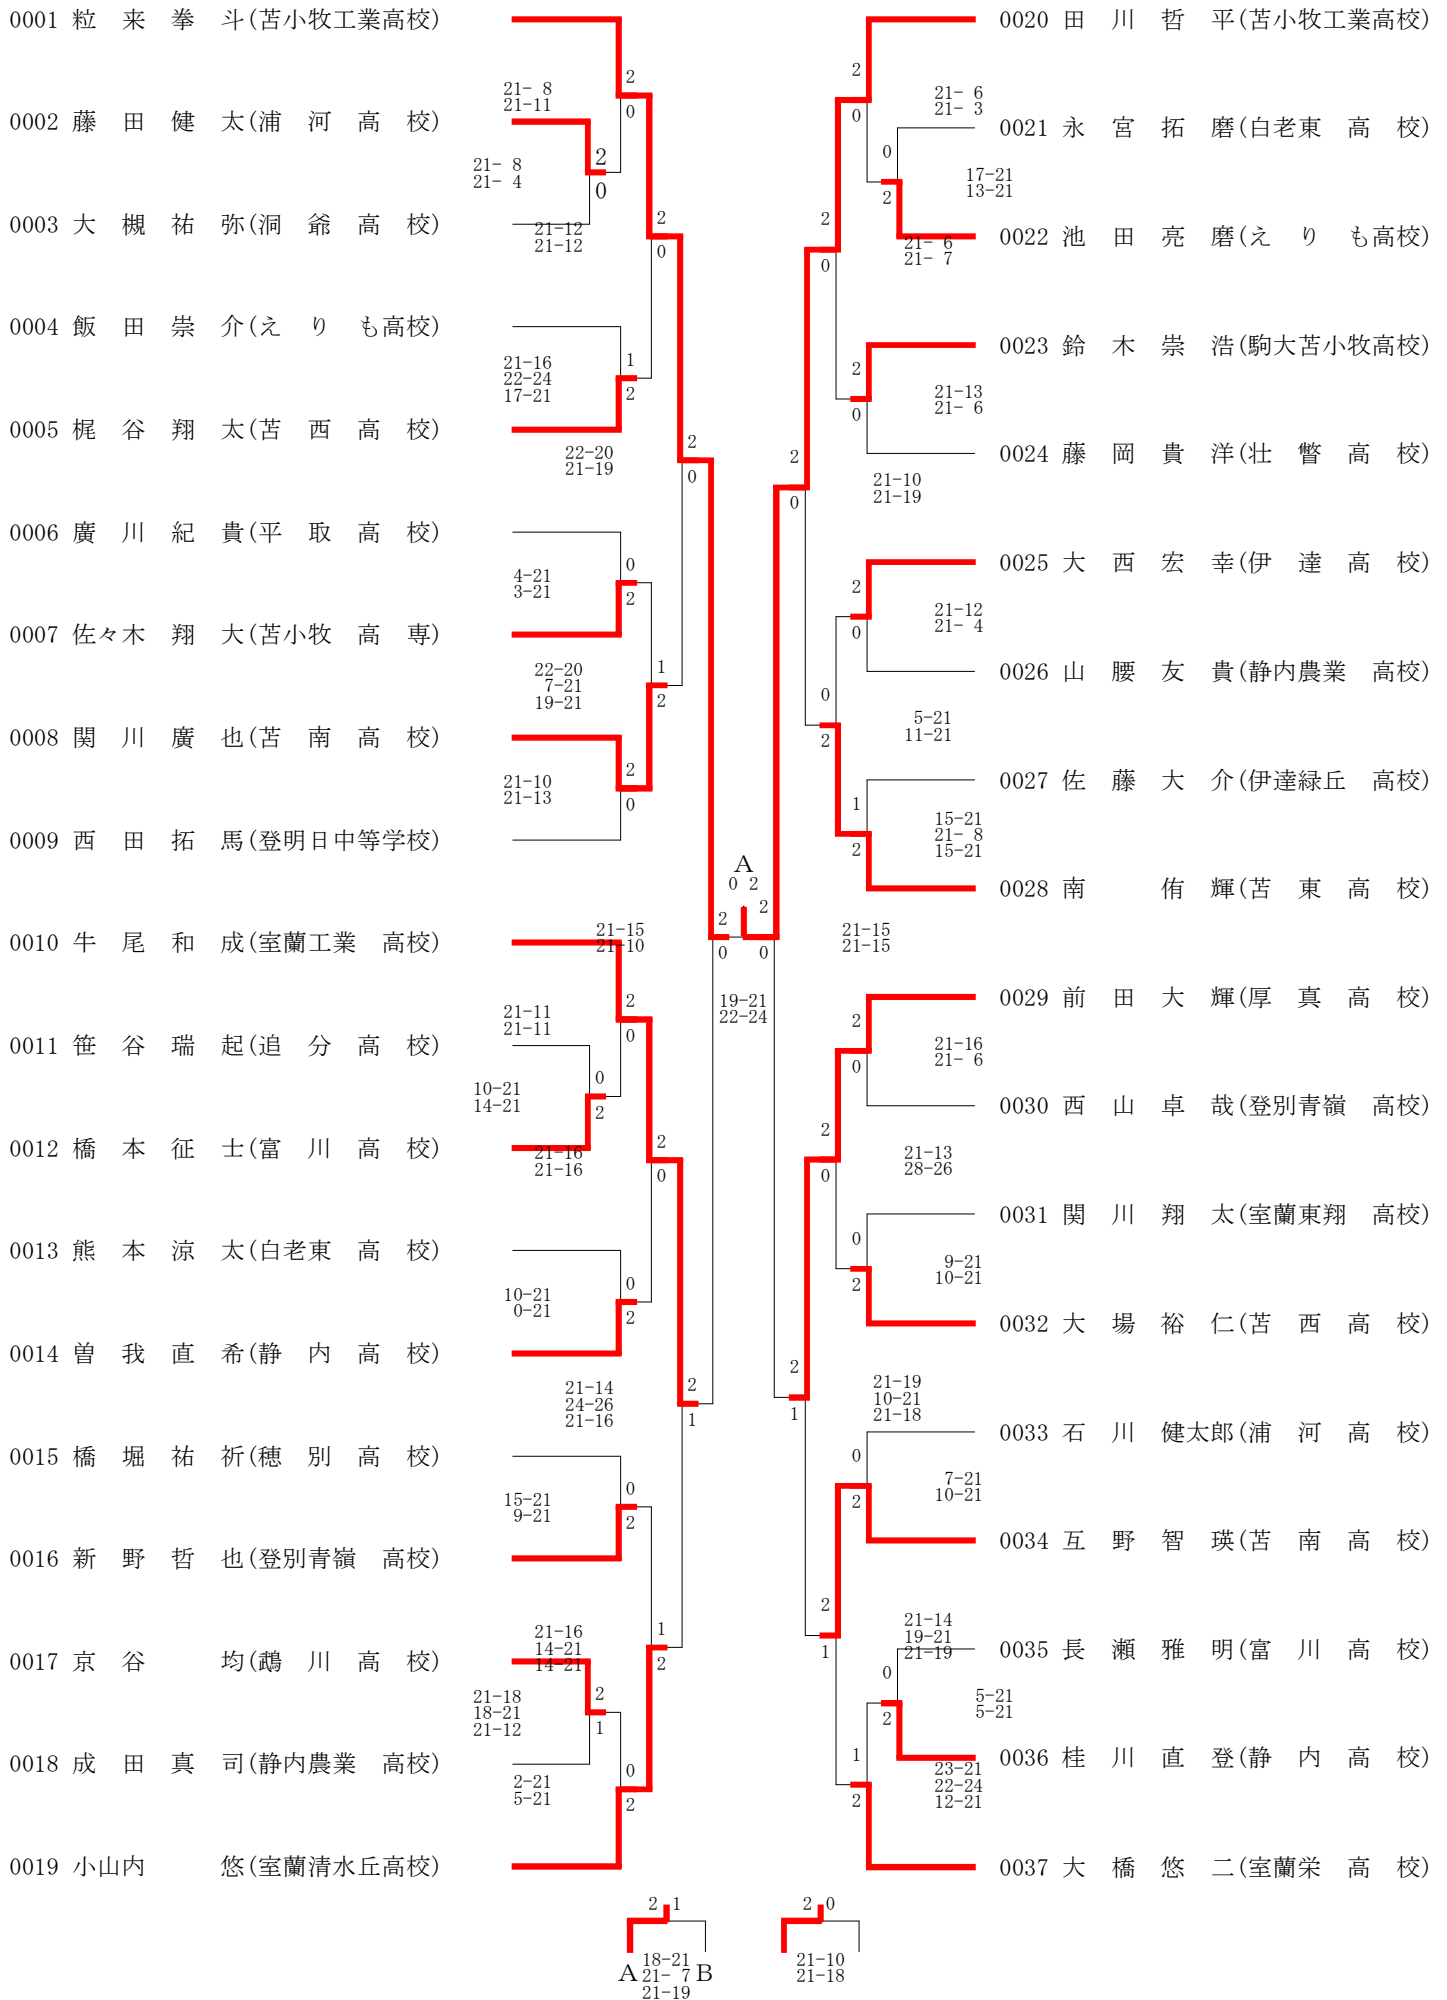

H20第60回高体連室蘭支部大会(20-05-21実施) 男子シングルス 1 ページ