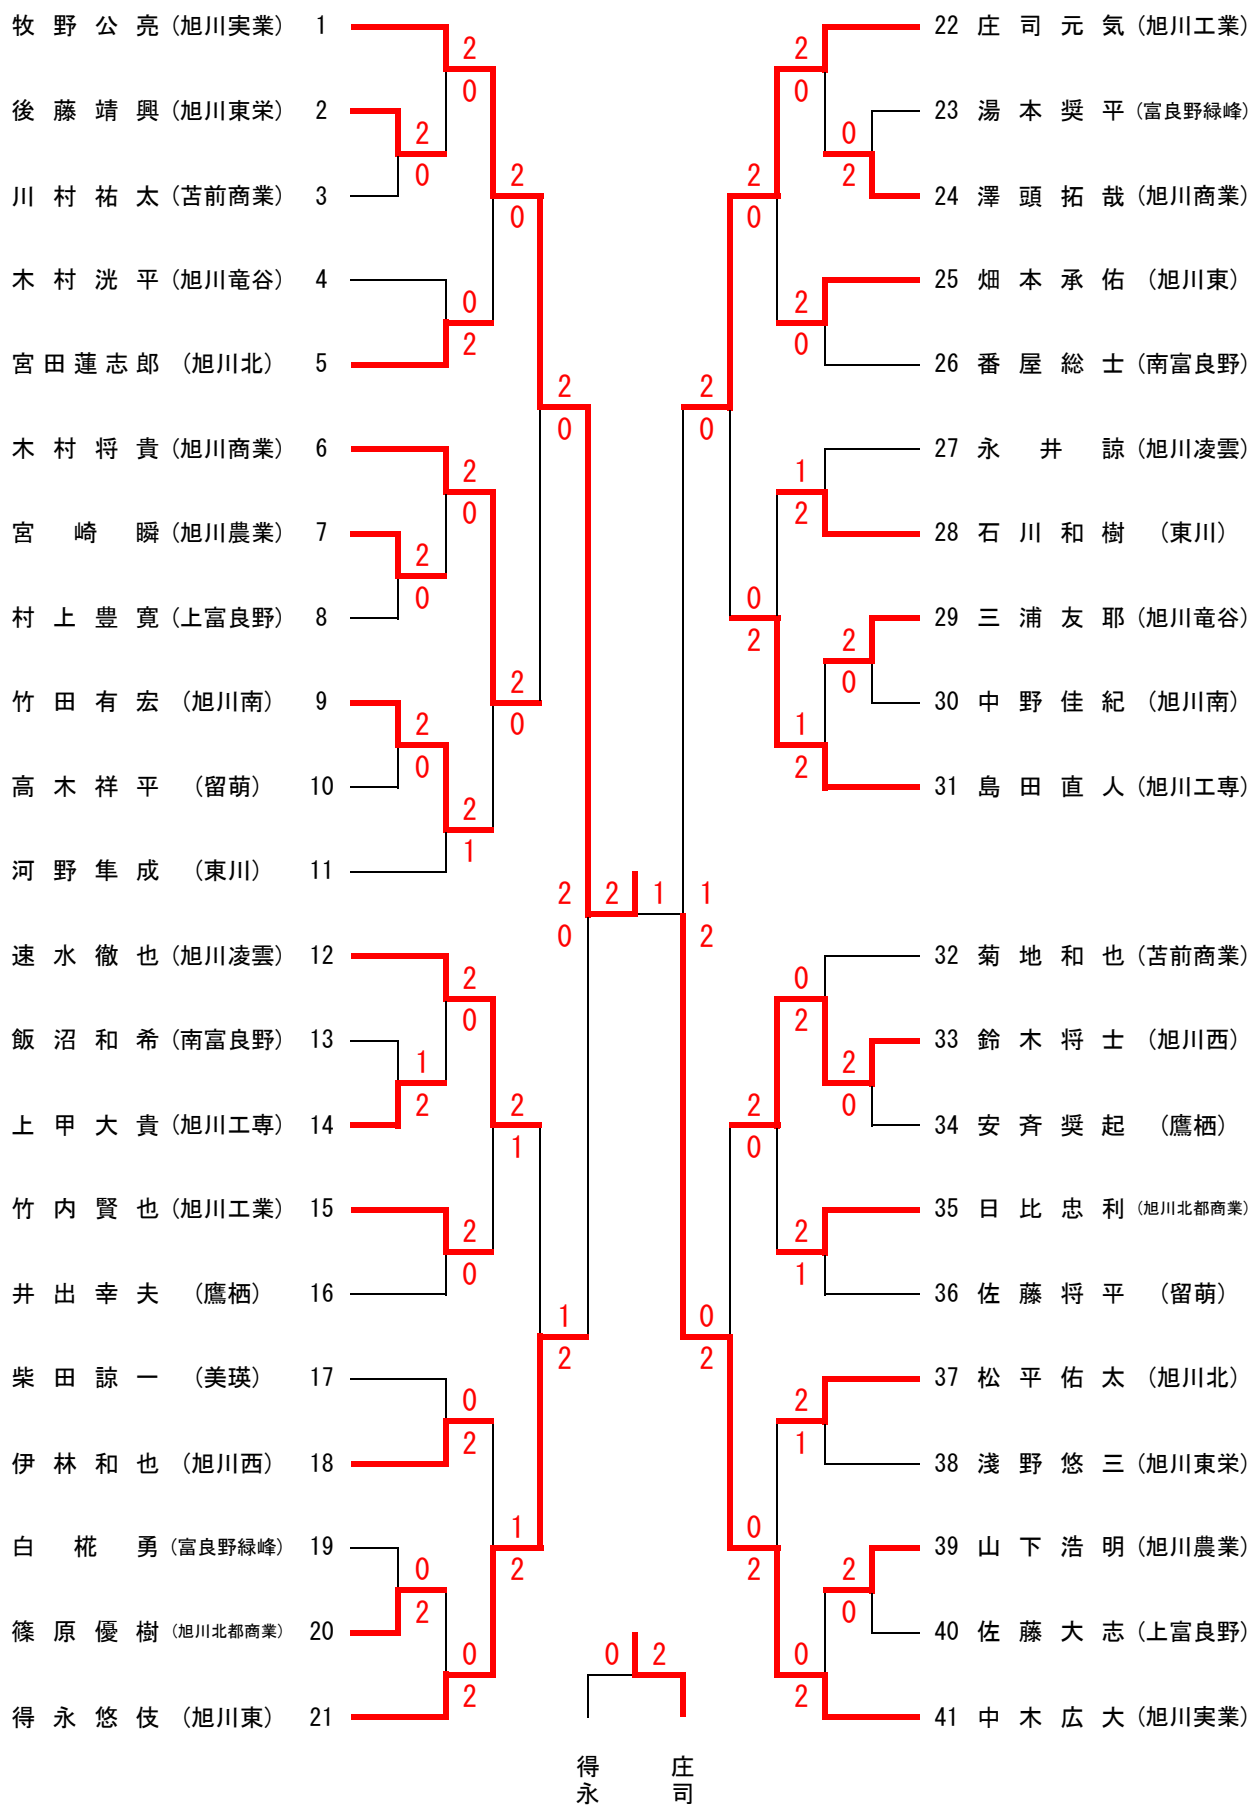

男子団体(BT)

女子団体(GT)

◆男子ダブルス (BD)◆

◆女子ダブルス (GD)◆

◆男子シングルス (BS) ◆

◆女子シングルス (GS) ◆

富田 佐野