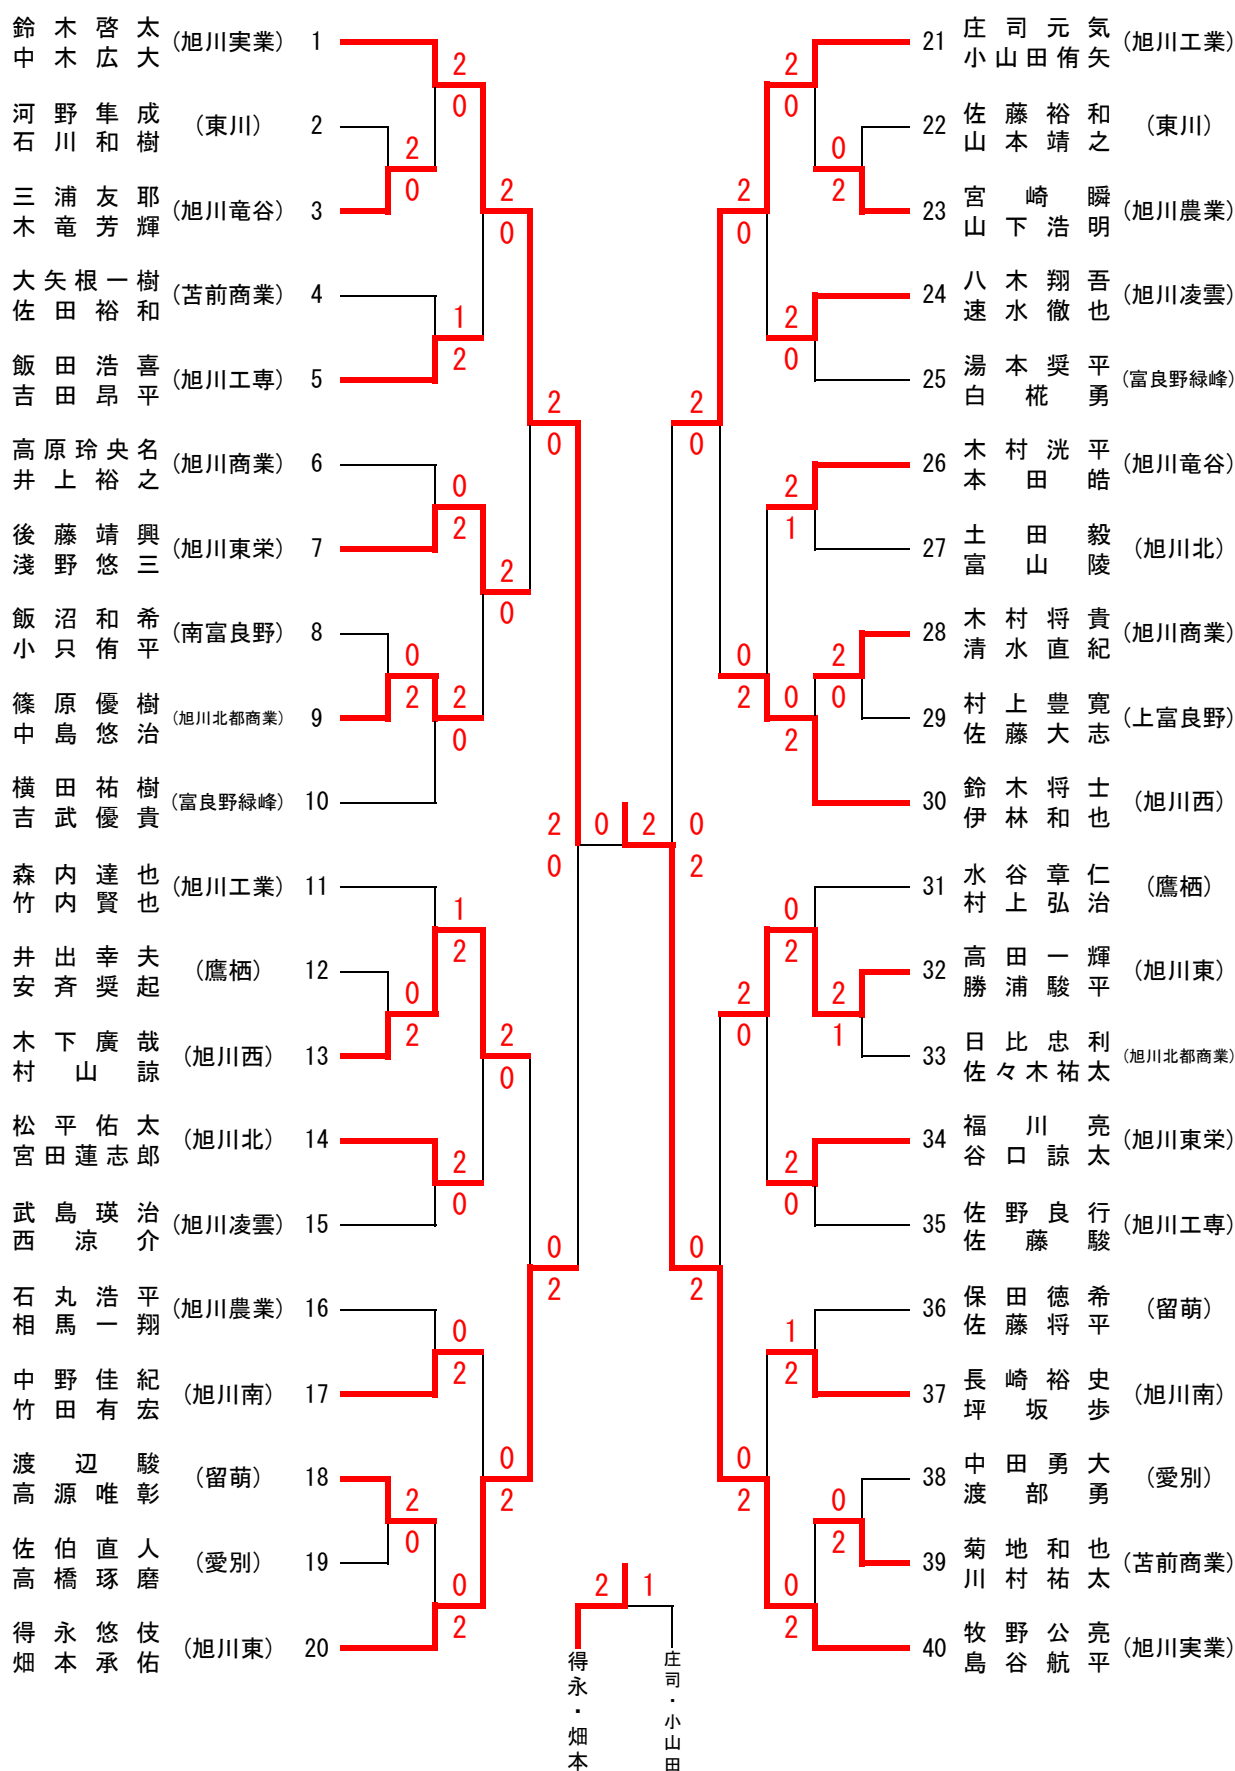

男子団体(BT)

女子団体(GT)

◆男子ダブルス (BD)◆

◆女子ダブルス (GD)◆

◆男子シングルス (BS) ◆

◆女子シングルス (GS) ◆

富田 佐野