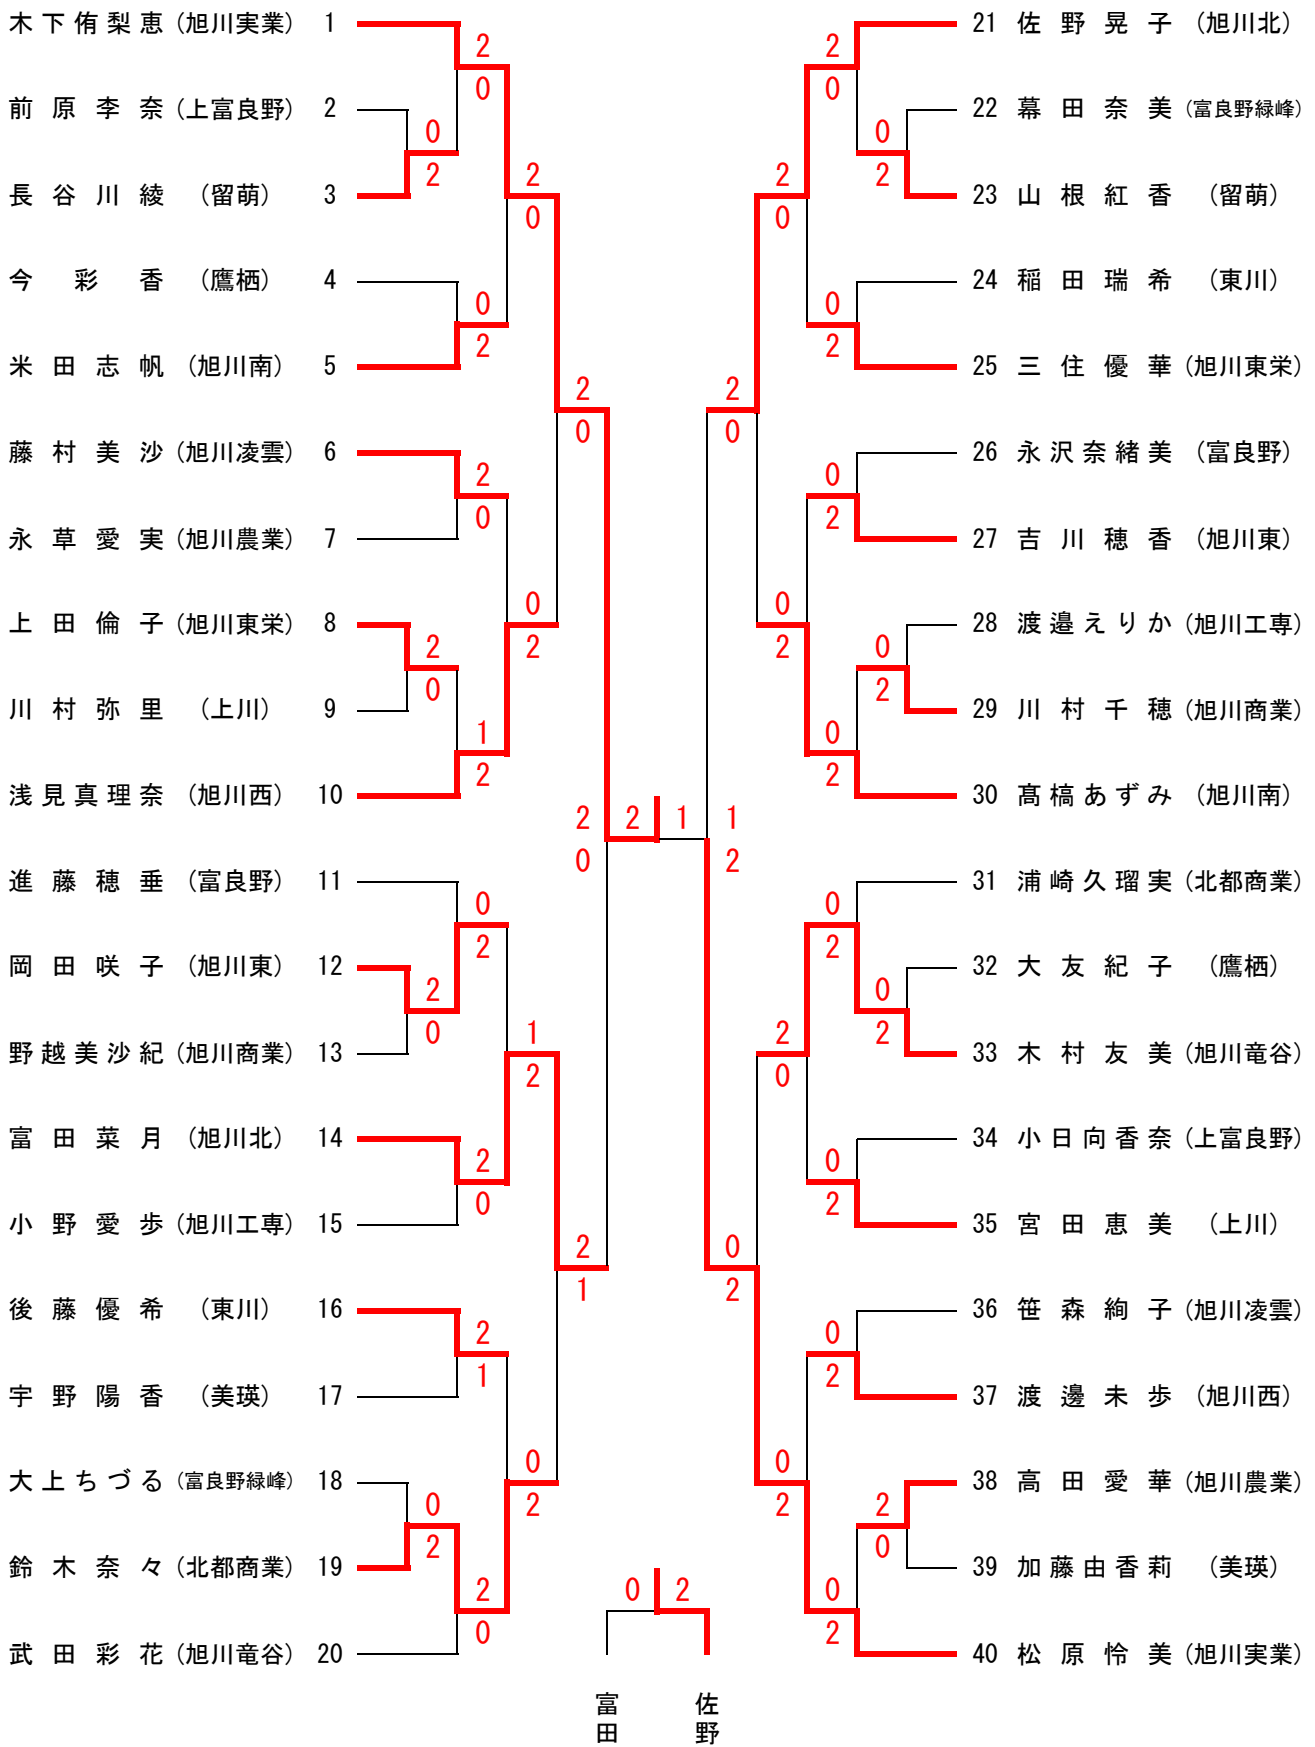

男子団体(BT)

女子団体(GT)

◆男子ダブルス (BD)◆

◆女子ダブルス (GD)◆

◆男子シングルス (BS) ◆

◆女子シングルス (GS) ◆

富田 佐野