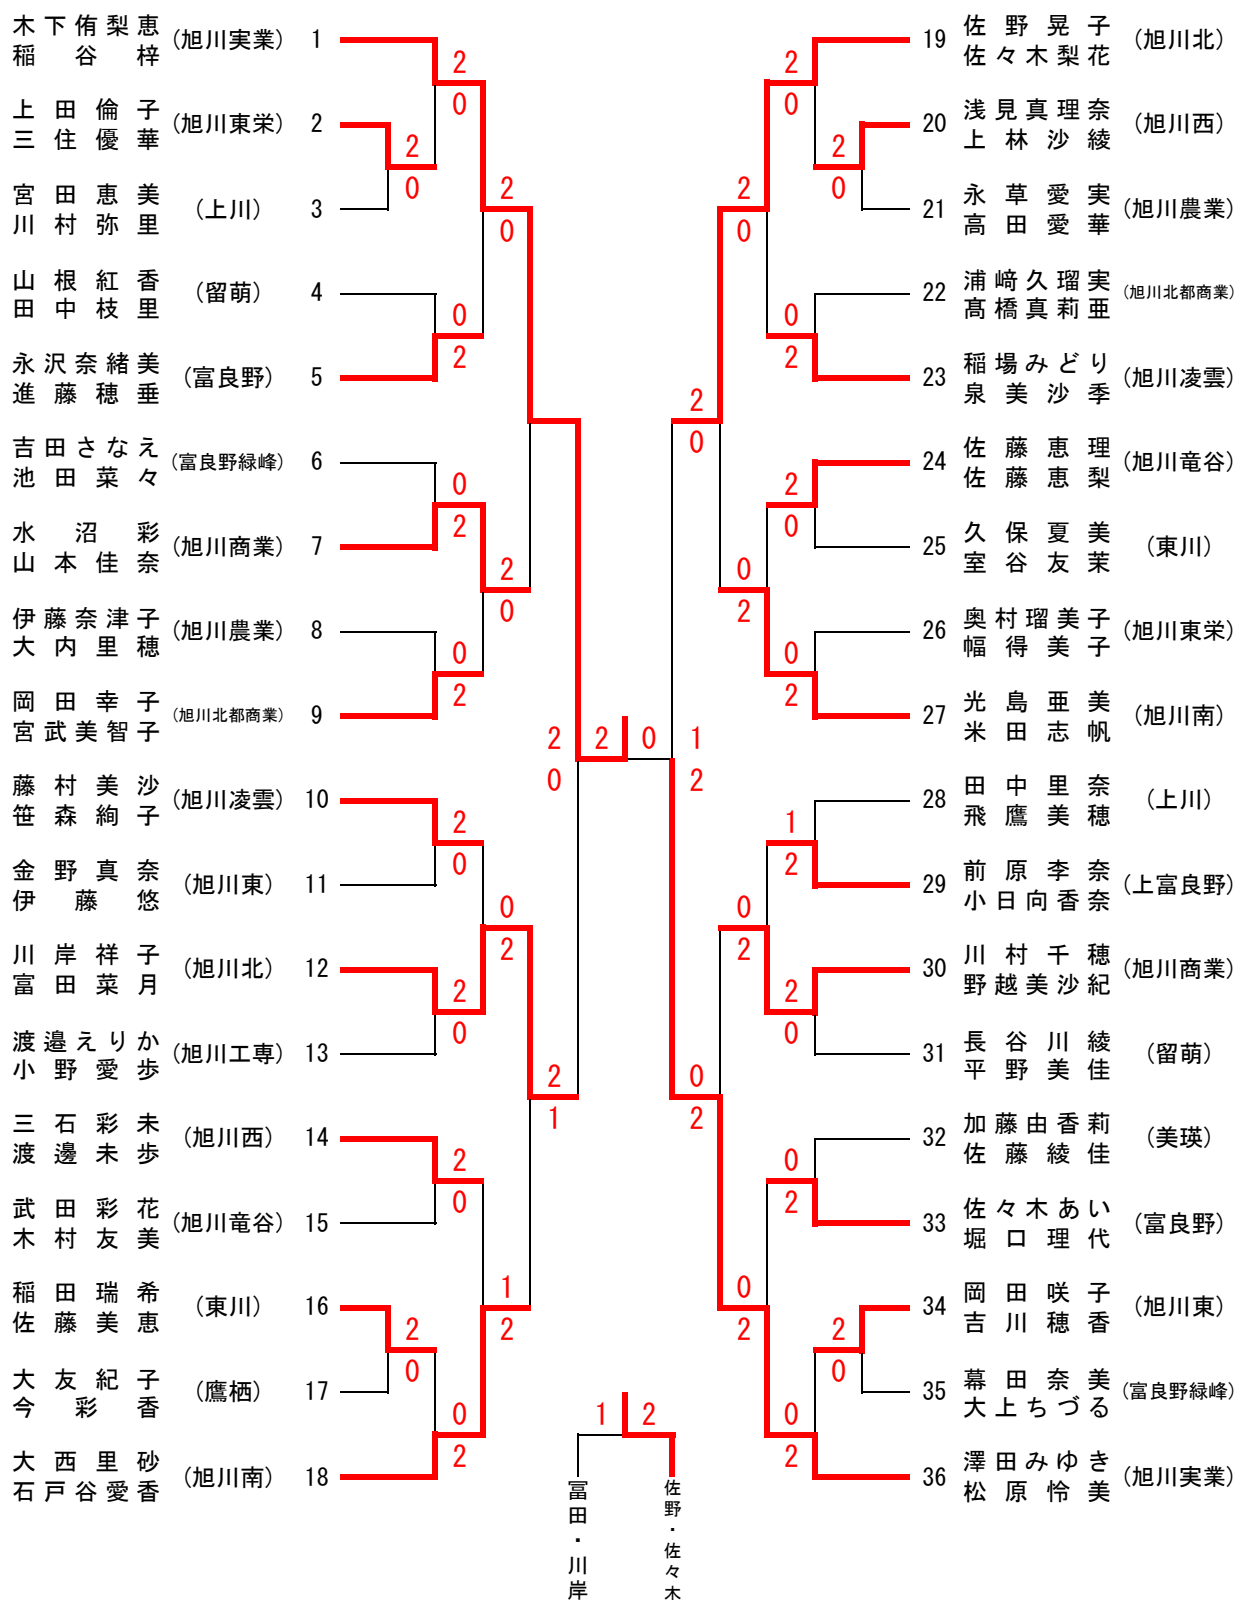

男子団体(BT)

女子団体(GT)

◆男子ダブルス (BD)◆

◆女子ダブルス (GD)◆

◆男子シングルス (BS) ◆

◆女子シングルス (GS) ◆

富田 佐野