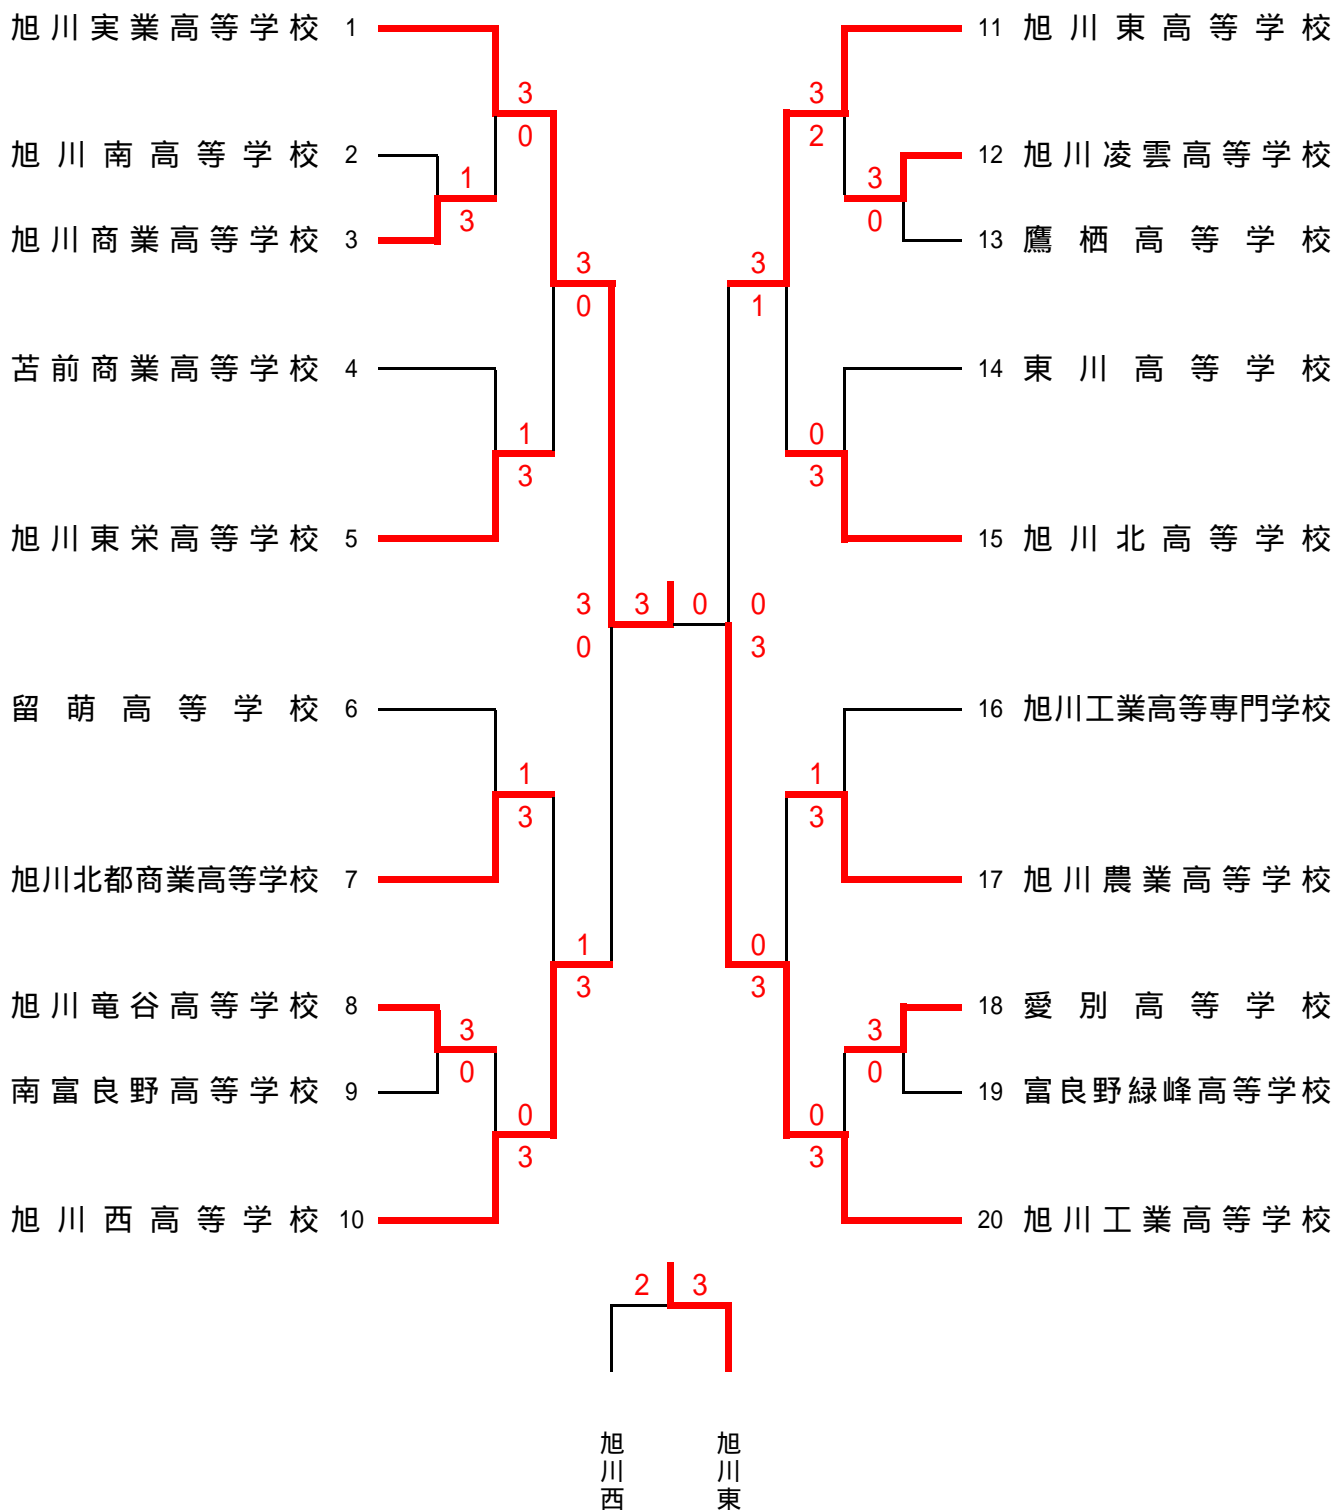

男子団体(BT)

女子団体(GT)

◆男子ダブルス (BD)◆

◆女子ダブルス (GD)◆

◆男子シングルス (BS) ◆

◆女子シングルス (GS) ◆

富田 佐野