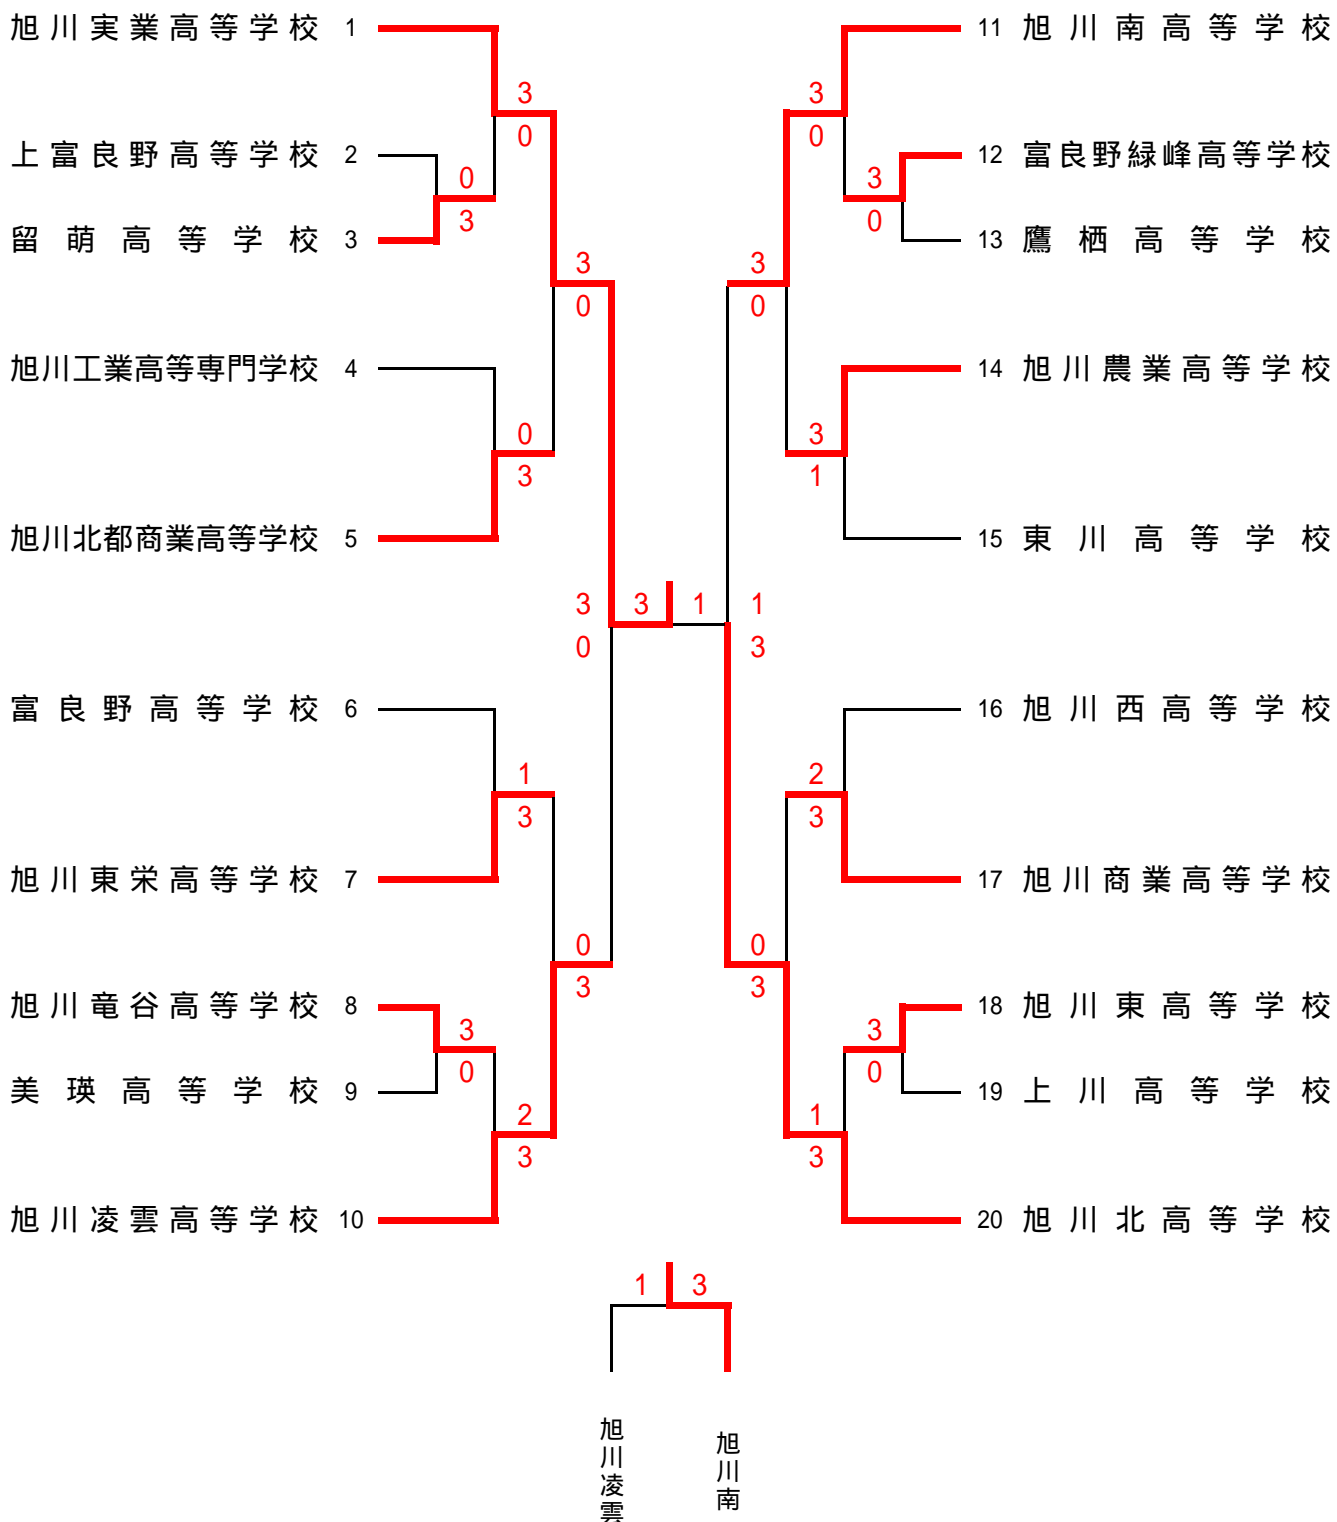

男子団体(BT)

女子団体(GT)

◆男子ダブルス (BD)◆

◆女子ダブルス (GD)◆

◆男子シングルス (BS) ◆

◆女子シングルス (GS) ◆

富田 佐野