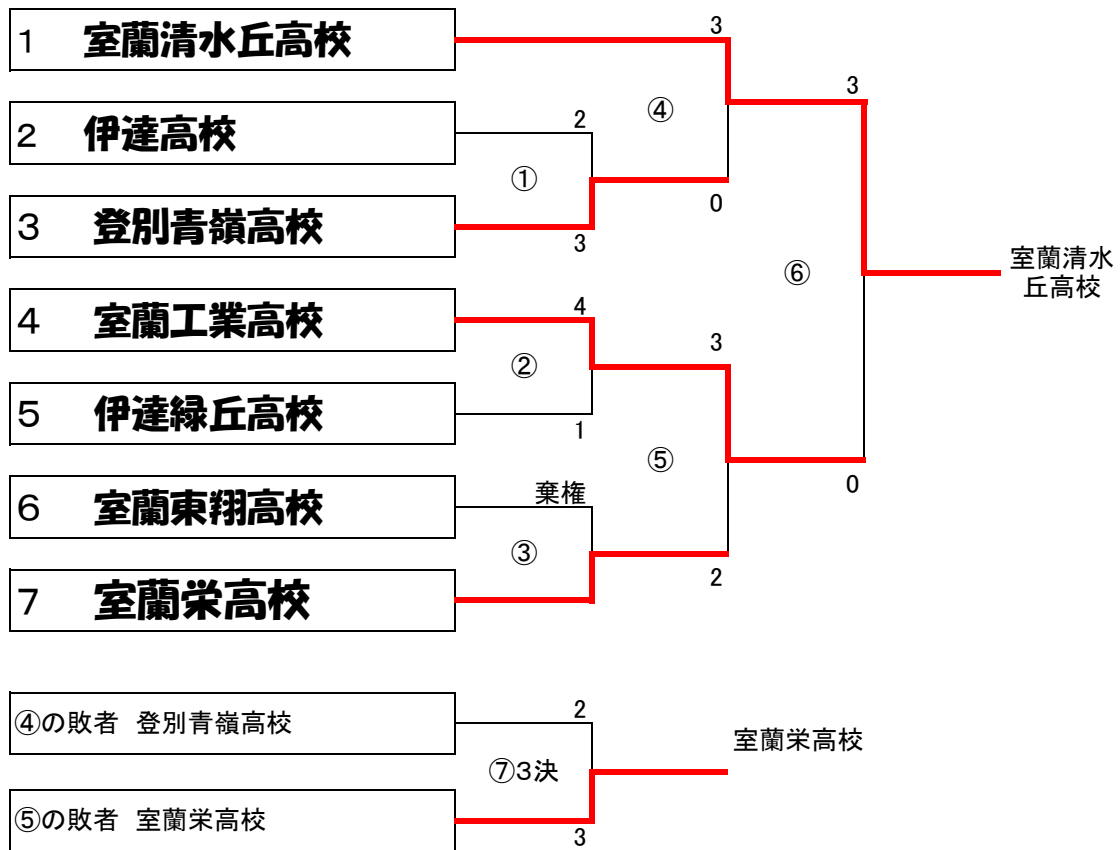

男子団体(BT)

女子団体(GT)

男子ダブルス(BD)

1	こがぶ 小甲 悠平 ② (室蘭清水丘)	えんどう 遠藤 けいが ① (室蘭清水丘)	2	2	2	おおし 大橋 悠二 ② (室蘭栄)	ひろかわ 平川 なおと ① (室蘭栄)	20
2	いわくら 岩倉 たくや ① (室蘭工業)	きくち 菊地 よしき ① (室蘭工業)	1	8	2	たかの 高野 としのり ① (室蘭工業)	ごとう 後藤 ゆういち ① (室蘭工業)	21
3	すずき 鈴木 ゆうや ② (室蘭栄)	こた 小田 たくま ① (室蘭栄)	1	0	2	かまい 開米 りょうた ① (登別青嶺)	いけもと 池本 ひろかず ① (登別青嶺)	22
4	わたなべ 渡部 しょう 翔 ② (伊達緑)	のろ 野呂 たかひろ ① (伊達緑)	1	24	2	たかぎ 高木 けい 啓次 ① (室蘭工業)	かとう 加藤 ゆうき ① (室蘭工業)	23
5	たなか 田中 じゅんや ② (室蘭工業)	しまくら 嶋倉 はるき ② (室蘭工業)	9	0	2	ひらた 平田 よしやす ② (伊達緑)	うだ 宇田 かける ① (伊達緑)	24
6	こがめ 小亀 たく ① (伊達)	よしぎ 吉崎 ひろき ① (伊達)	2	2	2	ねもと 根本 かずたか ② (室蘭清水丘)	おさない 小山内 はるか ① (室蘭清水丘)	25
7	おち 越智 こうへい ① (登別青嶺)	とちぎ 栃木 しょう 翔 ① (登別青嶺)	10	2	0	おにし 大西 ひろゆき ① (伊達)	なかの 中野 ゆうざく ① (伊達)	26
8	つねの 常野 けんた ② (室蘭工業)	みやざき 宮崎 たくや ② (室蘭工業)	25	0	0	こん 今 しんたろう ① (室蘭東翔)	たまき 玉木 たつや ① (室蘭東翔)	27
9	かわしま 川嶋 ゆうへい ① (伊達緑)	さとう 佐藤 だいすけ ② (伊達緑)	11	0	36	ししど 穴戸 ひろと ① (室蘭工業)	ふじわら 藤原 なおや ① (室蘭工業)	28
10	ふじもと 藤本 たかひろ ② (室蘭清水丘)	ささき 佐々木 ささき ① (室蘭清水丘)	2	38	37	しんの 新野 てつや ② (登別青嶺)	きた 喜多 ゆういちろう ① (登別青嶺)	29
11	かわた 川田 りょうすけ ② (室蘭工業)	ささき 佐々木 まさふみ ① (室蘭工業)	12	2	0	にしやま 西山 たくや ② (登別青嶺)	きくち 菊地 ゆうと ② (登別青嶺)	30
12	あまの 天野 かつひろ ② (室蘭栄)	ひぐち 樋口 きょうすけ ① (室蘭栄)	2	1	2	あいさか 相坂 ゆうすけ ① (室蘭工業)	じん 神 ゆうや ① (室蘭工業)	31
13	にしおか 西岡 しろ ② (伊達緑)	よしだ 吉田 こうへい ② (伊達緑)	26	2	0	ささき 佐々木 たかゆき ② (室蘭清水丘)	きくち 菊池 ともや ② (室蘭清水丘)	32
14	うじい 氏家 だいすけ ② (室蘭工業)	もりかわ 盛川 しょうた ② (室蘭工業)	13	1	33	ひろせ 広瀬 えいじ ① (室蘭工業)	かがや 加賀谷 としかず ① (室蘭工業)	33
15	さとう 佐藤 しゅんべい ② (室蘭栄)	なりた 成田 しゅうへい ① (室蘭栄)	14	1	0	おがわ 小川 だいき ② (室蘭東翔)	まつざわ 松澤 かずや ① (室蘭東翔)	34
16	せきかわ 関川 しょうた ① (室蘭東翔)	すずき 鈴木 しょうた ① (室蘭東翔)	27	0	2	たかべ 高部 あつし ② (室蘭栄)	ほそかわ 細川 ゆうや ① (室蘭栄)	35
17	もり 森 としき ① (社警)	ふじおか 藤岡 たかひろ ① (社警)	3	0	39	はしま 橋間 ゆうた ① (室蘭工業)	たちばら 立原 ともや ① (室蘭工業)	36
18	たけなか 竹中 としき ① (室蘭工業)	かとう 加藤 ゆうき ① (室蘭工業)	2	15	2	やまひら 山平 こうだい ① (室蘭清水丘)	みなみ 南 まさと ① (室蘭清水丘)	37
19	しもはら 下原 りょうすけ ① (登別青嶺)	たけだ 武田 みと ① (登別青嶺)	2	2	31	たてやま 立山 けいご ① (室蘭栄)	たてやま 立山 たらう ① (室蘭栄)	38
						うしお 牛尾 かずなり ② (室蘭工業)	しまむら 島村 まさのり ① (室蘭工業)	39