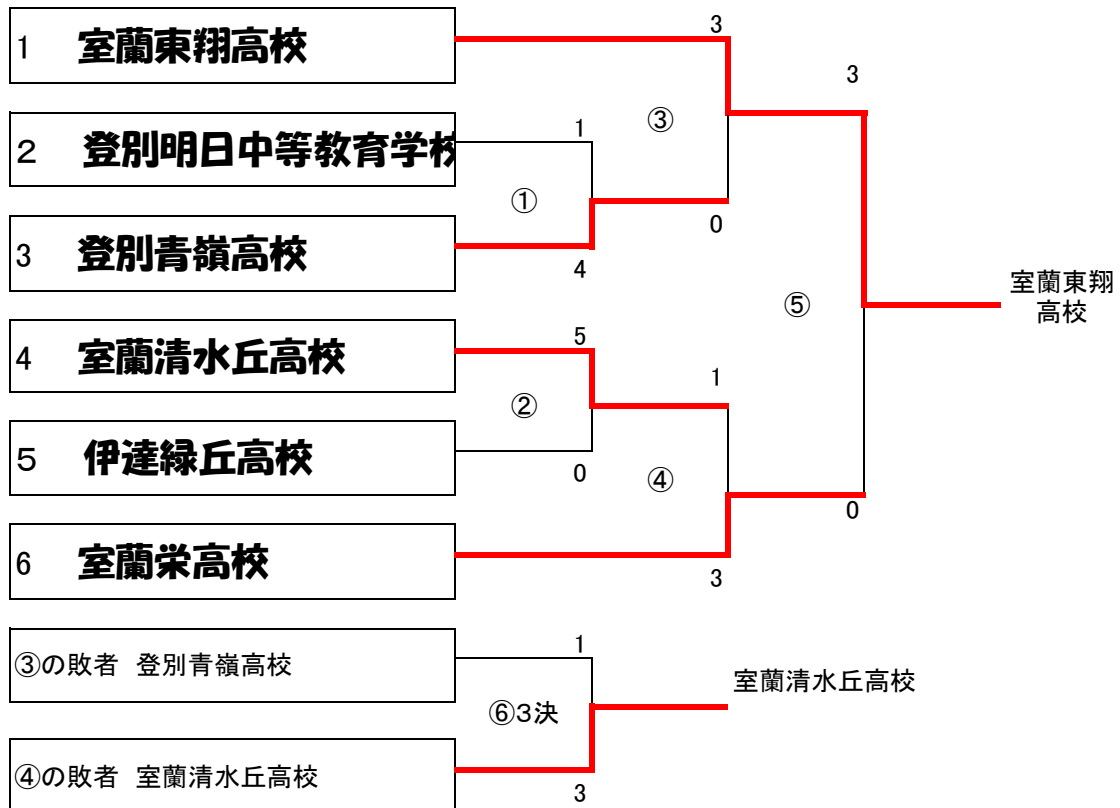

男子団体(BT)

女子団体(GT)

男子ダブルス(BD)

1	こがぶ 小甲 悠平 ② (室蘭清水丘)	えんどう 遠藤 けいが ① (室蘭清水丘)	2	2	2	おおし 大橋 悠二 ② (室蘭栄)	ひろかわ 平川 なおと ① (室蘭栄)	20
2	いわくら 岩倉 たくや ① (室蘭工業)	きくち 菊地 よしき ① (室蘭工業)	1	8	2	たかの 高野 としのり ① (室蘭工業)	ごとう 後藤 ゆういち ① (室蘭工業)	21
3	すずき 鈴木 ゆうや ② (室蘭栄)	こた 小田 たくま ① (室蘭栄)	1	0	2	かまい 開米 りょうた ① (登別青嶺)	いけもと 池本 ひろかず ① (登別青嶺)	22
4	わたなべ 渡部 しょう 翔 ② (伊達緑)	のろ 野呂 たかひろ ① (伊達緑)	1	24	2	たかぎ 高木 けい 啓次 ① (室蘭工業)	かとう 加藤 ゆうき ① (室蘭工業)	23
5	たなか 田中 じゅんや ② (室蘭工業)	しまくら 嶋倉 はるき ② (室蘭工業)	9	0	2	ひらた 平田 よしやす ② (伊達緑)	うだ 宇田 かける ① (伊達緑)	24
6	こがめ 小亀 たく ① (伊達)	よしぎ 吉崎 ひろき ① (伊達)	2	2	2	ねもと 根本 かずたか ② (室蘭清水丘)	おさない 小山内 はるか ① (室蘭清水丘)	25
7	おち 越智 こうへい ① (登別青嶺)	とちぎ 栃木 しょう 翔 ① (登別青嶺)	10	2	0	おにし 大西 ひろゆき ① (伊達)	なかの 中野 ゆうざく ① (伊達)	26
8	つねの 常野 けんた ② (室蘭工業)	みやざき 宮崎 たくや ② (室蘭工業)	25	0	0	こん 今 しんたろう ① (室蘭東翔)	たまき 玉木 たつや ① (室蘭東翔)	27
9	かわしま 川嶋 ゆうへい ① (伊達緑)	さとう 佐藤 だいすけ ② (伊達緑)	11	0	36	ししど 穴戸 ひろと ① (室蘭工業)	ふじわら 藤原 なおや ① (室蘭工業)	28
10	ふじもと 藤本 たかひろ ② (室蘭清水丘)	ささき 佐々木 ささき ① (室蘭清水丘)	2	38	37	しんの 新野 てつや ② (登別青嶺)	きた 喜多 ゆういちろう ① (登別青嶺)	29
11	かわた 川田 りょうすけ ② (室蘭工業)	ささき 佐々木 まさふみ ① (室蘭工業)	12	2	0	にしやま 西山 たくや ② (登別青嶺)	きくち 菊地 ゆうと ② (登別青嶺)	30
12	あまの 天野 かつひろ ② (室蘭栄)	ひぐち 樋口 きょうすけ ① (室蘭栄)	2	1	2	あいさか 相坂 ゆうすけ ① (室蘭工業)	じん 神 ゆうや ① (室蘭工業)	31
13	にしおか 西岡 しろ ② (伊達緑)	よしだ 吉田 こうへい ② (伊達緑)	26	2	0	ささき 佐々木 たかゆき ② (室蘭清水丘)	きくち 菊池 ともや ② (室蘭清水丘)	32
14	うじい 氏家 だいすけ ② (室蘭工業)	もりかわ 盛川 しょうた ② (室蘭工業)	13	1	33	ひろせ 広瀬 えいじ ① (室蘭工業)	かがや 加賀谷 としかず ① (室蘭工業)	33
15	さとう 佐藤 しゅんべい ② (室蘭栄)	なりた 成田 しゅうへい ① (室蘭栄)	14	1	0	おがわ 小川 だいき ② (室蘭東翔)	まつざわ 松澤 かずや ① (室蘭東翔)	34
16	せきかわ 関川 しょうた ① (室蘭東翔)	すずき 鈴木 しょうた ① (室蘭東翔)	27	0	2	たかべ 高部 あつし ② (室蘭栄)	ほそかわ 細川 ゆうや ① (室蘭栄)	35
17	もり 森 としき ① (社警)	ふじおか 藤岡 たかひろ ① (社警)	3	0	39	はしま 橋間 ゆうた ① (室蘭工業)	たちばら 立原 ともや ① (室蘭工業)	36
18	たけなか 竹中 としき ① (室蘭工業)	かとう 加藤 ゆうき ① (室蘭工業)	2	15	2	やまひら 山平 こうだい ① (室蘭清水丘)	みなみ 南 まさと ① (室蘭清水丘)	37
19	しもはら 下原 りょうすけ ① (登別青嶺)	たけだ 武田 みと ① (登別青嶺)	2	2	31	たてやま 立山 けいご ① (室蘭栄)	たてやま 立山 たらう ① (室蘭栄)	38
						うしお 牛尾 かずなり ② (室蘭工業)	しまむら 島村 まさのり ① (室蘭工業)	39