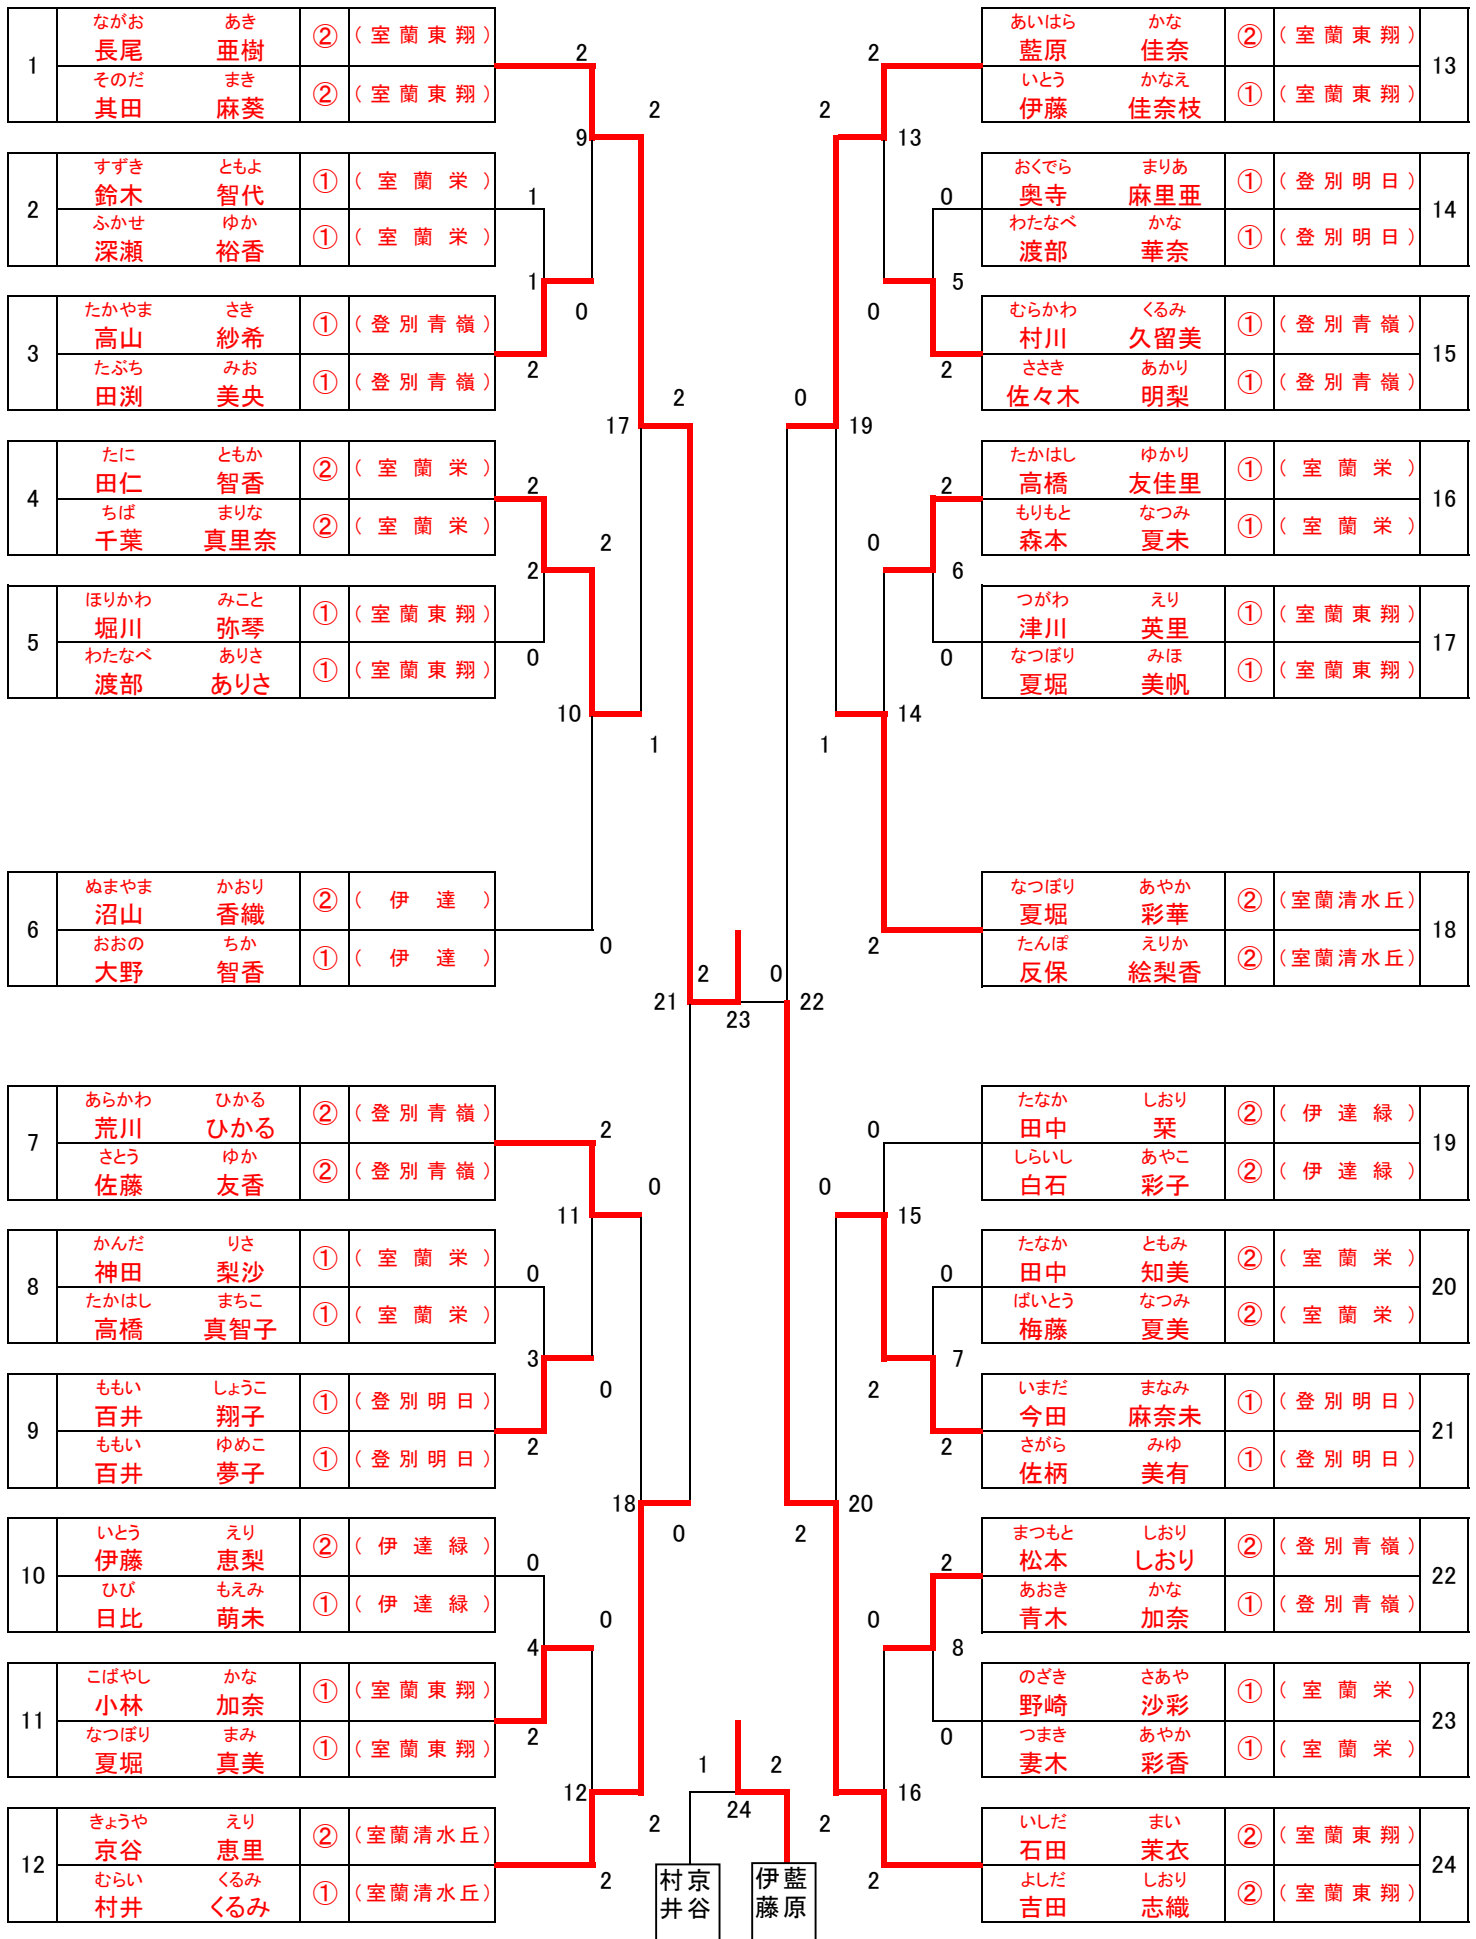

女子ダブルス(GD)

女子シングルス(GS)

1	いしだ 石田	まい 茉衣	②	(室蘭東翔)	2	2	よしだ 吉田	しおり 志織	②	(室蘭東翔)	28
2	たにぐち 谷口	やよい 弥生	①	(室蘭栄)	0	23	ももい 百井	ゆめこ 夢子	①	(登別明日)	29
3	えぶち 江縁	あゆみ 歩美	①	(室蘭清水丘)	1	0	あおき 青木	かな 加奈	①	(登別青嶺)	30
4	さとう 佐藤	ゆか 友香	②	(登別青嶺)	0	39	たんぼ 反保	えりか 絵梨香	②	(室蘭清水丘)	31
5	たかはし 高橋	ゆかり 友佳里	①	(室蘭栄)	2	0	わたなべ 渡部	ありさ ありさ	①	(室蘭東翔)	32
6	なつぼり 夏堀	みほ 美帆	①	(室蘭東翔)	0	24	おくでら 奥寺	まりあ 麻里亜	①	(登別明日)	33
7	おおの 大野	ちか 智香	①	(伊達)	3	2	たに 田仁	ともか 智香	②	(室蘭栄)	34
8	きょうや 京谷	えり 恵里	②	(室蘭清水丘)	2	47	あらかわ 荒川	ひかる ひかる	②	(登別青嶺)	35
9	すずき 鈴木	ともよ 智代	①	(室蘭栄)	2	25	ばいとう 梅藤	なつみ 夏美	②	(室蘭栄)	36
10	ひろかわ 廣川	しおり 史織	①	(登別明日)	4	0	こばやし 小林	かな 加奈	①	(室蘭東翔)	37
11	いとう 伊藤	えり 恵梨	②	(伊達緑)	0	40	ひび 日比	もえみ 萌未	①	(伊達緑)	38
12	たぶち 田淵	みお 美央	①	(登別青嶺)	5	0	かんだ 神田	りさ 梨沙	①	(室蘭栄)	39
13	あいはら 藍原	かな 佳奈	②	(室蘭東翔)	2	26	たかだ 高田	わか 和佳	①	(室蘭東翔)	40
14	ちば 千葉	まりな 真里奈	②	(室蘭栄)	2	51	ぬまやま 沼山	かおり 香織	②	(伊達)	41
15	なつぼり 夏堀	まみ 真美	①	(室蘭東翔)	2	27	むらい 村井	くるみ くるみ	①	(室蘭清水丘)	42
16	ささき 佐々木	あかり 明梨	①	(登別青嶺)	6	0	つがわ 津川	えり 英里	①	(室蘭東翔)	43
17	たなか 田中	しおり 菜	②	(伊達緑)	0	41	しらいし 白石	あやこ 彩子	②	(伊達緑)	44
18	さがら 佐柄	みゆ 美有	①	(登別明日)	7	0	ねもと 根本	つぐみ 亜美	(洞爺)	45	
19	たかはし 高橋	まちこ 真智子	①	(室蘭栄)	2	28	ふかせ 深瀬	ゆか 裕香	①	(室蘭栄)	46
20	いとう 伊藤	かなえ 佳奈枝	①	(室蘭東翔)	8	2	いまだ 今田	まなみ 麻奈未	①	(登別明日)	47
21	まつもと 松本	しおり しおり	②	(登別青嶺)	2	48	もりもと 森本	なつみ 夏未	①	(室蘭栄)	48
22	ほりかわ 堀川	みこと 弥琴	①	(室蘭東翔)	9	0	ささき 佐々木	みずか 瑞香	①	(室蘭清水丘)	49
23	たなか 田中	ともみ 知美	②	(室蘭栄)	0	29	むらかわ 村川	くるみ 久留美	①	(登別青嶺)	50
24	なつぼり 夏堀	あやか 彩華	②	(室蘭清水丘)	1	0	かげうら 影浦	みさき 美咲	①	(室蘭東翔)	51
25	よしかわ 吉川	はるな はるな	(洞爺)		10	42	すぎもと 杉本	ほのか 穂乃香	①	(伊達)	52
26	ももい 百井	しょうこ 翔子	①	(登別明日)	2	30	たかやま 高山	さき 紗希	①	(登別青嶺)	53
27	そのだ 其田	まき 麻葵	②	(室蘭東翔)	2	2	ながお 長尾	あき 亜樹	②	(室蘭東翔)	54

千葉 長尾