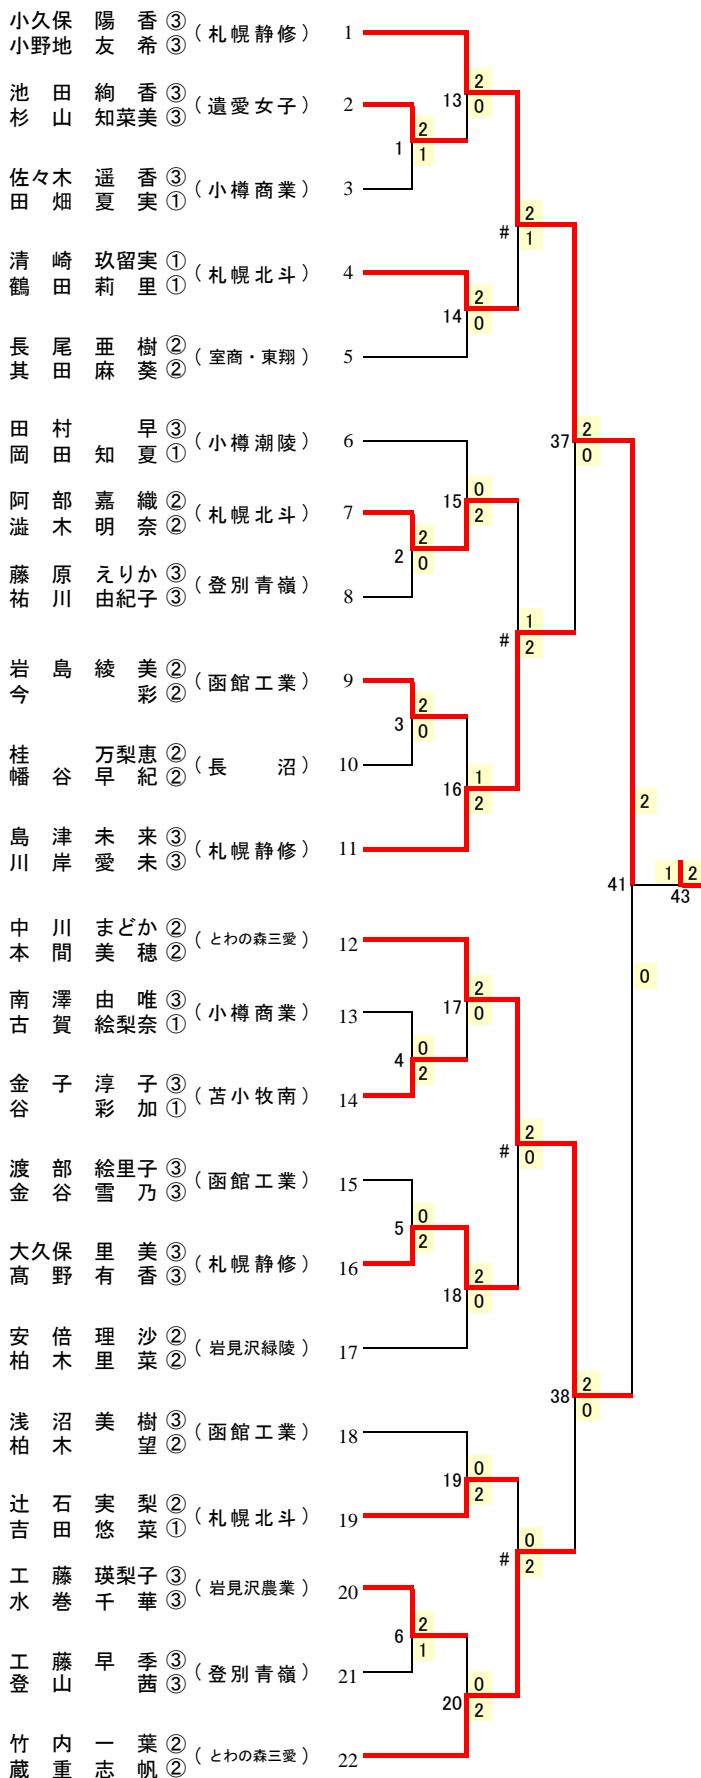

女子ダブルス (GD)

南北海道

北北海道