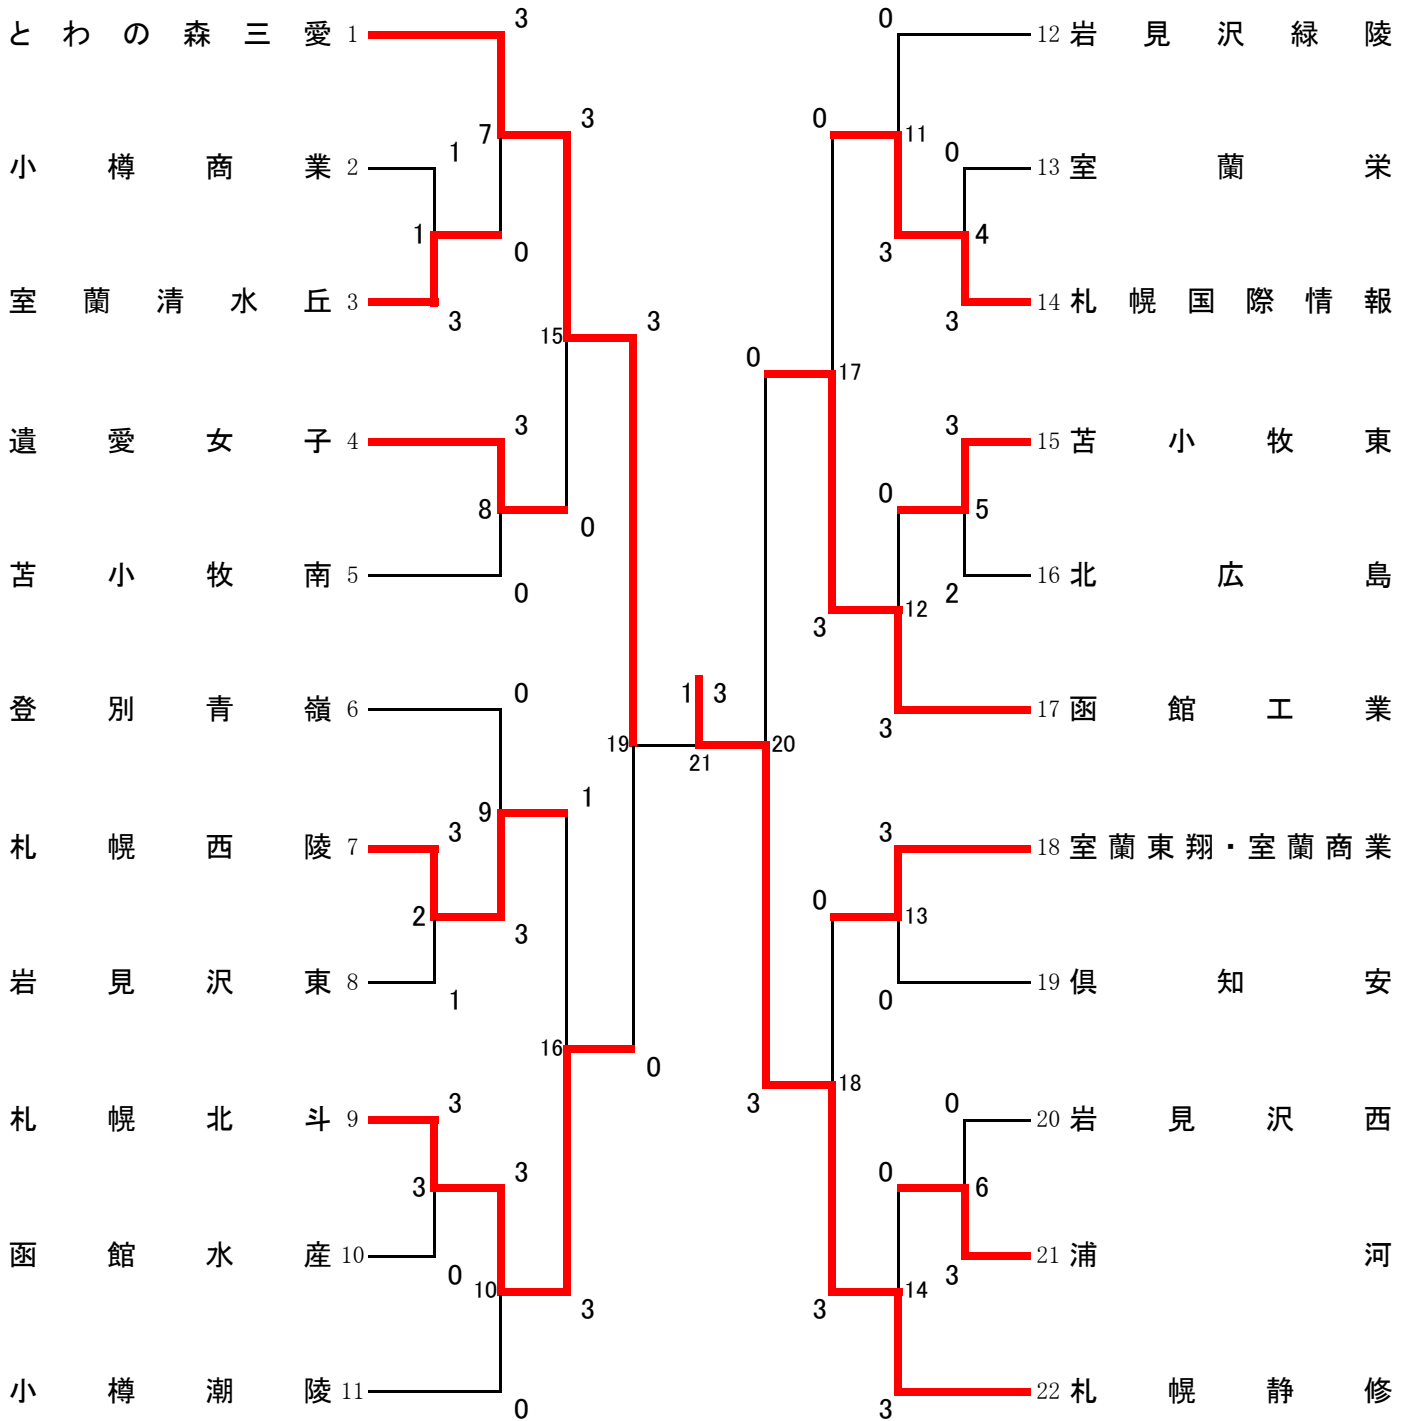

# 女子団体 (GT)

# 大会結果報告

大会名		第39回 北海道高等学校新人バドミントン大会 兼 第35回記念全国高等学校選抜バドミントン大会 南北海道予選会							
日時	平成19年1月18日(木)			主催	北海道バドミントン協会・北海道高等学校体育連盟				
種目	女子団体(GT) 1回戦			会場	登別市総合体育館				
試合番号	勝者校	スコア	敗者校	試合番号	勝者校	スコア	敗者校		
GT1	室蘭清水丘	3-1	小樽商業	GT4	札幌国際情報	3-0	室蘭栄		
D1	池田 麻生② 京谷 恵里①	2 21-15 21-10	0	飯川 歩② 浅野 萌子①	D1	花野 香澄② 坂本 奈穂香②	2 21-13 21-12	0	村井 友里恵② 田仁 智香①
D2	板倉 由紀② 夏堀 彩華①	0 8-21 13-21	2	南澤 由唯② 佐々木遥香②	D2	三浦 まゆ① 益田 英苗①	2 21-12 14-21 21-18	1	伊藤 智代② 千葉 真里奈①
S1	反保 絵梨香①	2 17-21 21-17 21-18	1	中川 唯②	S1	川戸 望園②	2 21-12 21-9	0	伊藤 法子②
S2	池田 麻生②	2 21-16 21-13	0	南澤 由唯②	S2	花野 香澄②	0	0	伊藤 智代②
S3	京谷 恵里①	0	0	佐々木遥香②	S3	益田 英苗①	0	0	千葉 真里奈①
試合番号	勝者校	スコア	敗者校	試合番号	勝者校	スコア	敗者校		
GT2	札幌西陵	3-1	登別青嶺	GT5	苫小牧東	3-2	北広島		
D1	小田 千愛② 鷺見 里奈②	2 24-22 21-8	0	藤原 えりか② 祐川 由紀子②	D1	加藤 さゆり② 古谷 あかね②	2 21-14 21-14	0	中川 美紀② 数井 佑理子①
D2	牧野 早織② 永井 小百合①	1 12-21 21-19 21-18	2	工藤 早季② 登山 茜②	D2	小川 莉奈① 三浦 翔子①	0 19-21 20-22	2	古林 優子② 林 真美①
S1	森 美佐子②	2 21-18 21-14	0	松本 しおり①	S1	宮野 里紗②	0 17-21 6-21	2	小林 瑞妃①
S2	小田 千愛②	2 21-14 21-17	0	藤原 えりか②	S2	加藤 さゆり②	2 21-19 21-9	0	木村 奈津美①
S3	鷺見 里奈②	0	0	工藤 早季②	S3	古谷 あかね②	2 11-21 21-13 21-16	1	林 有希依②
試合番号	勝者校	スコア	敗者校	試合番号	勝者校	スコア	敗者校		
GT3	札幌北斗	3-0	函館水産	GT6	浦河	3-0	岩見沢西		
D1	阿部 嘉織① 澁木 明奈①	2 21-8 21-12	0	種畑 知里① 塩谷 理沙①	D1	宇田 美乃里② 板橋 聖由美①	2 21-12 21-11	0	永澤 環① 井坂 洋子②
D2	辻石 実梨① 長内 優花①	2 21-8 21-10	0	戸根 あゆみ② 修理 恵②	D2	森 友香利① 和田 妃保②	2 21-14 21-15	0	長屋 絵美② 堤 理沙②
S1	黒田 亜衣②	2 21-8 21-9	0	山田 まどか②	S1	池田 多麻美②	2 21-9 21-10	0	和田 知夏①
S2	阿部 嘉織①	0	0	修理 恵②	S2	板橋 聖由美①	0	0	永澤 環①
S3	辻石 実梨①	0	0	戸根 あゆみ②	S3	宇田 美乃里②	0	0	堤 理沙②