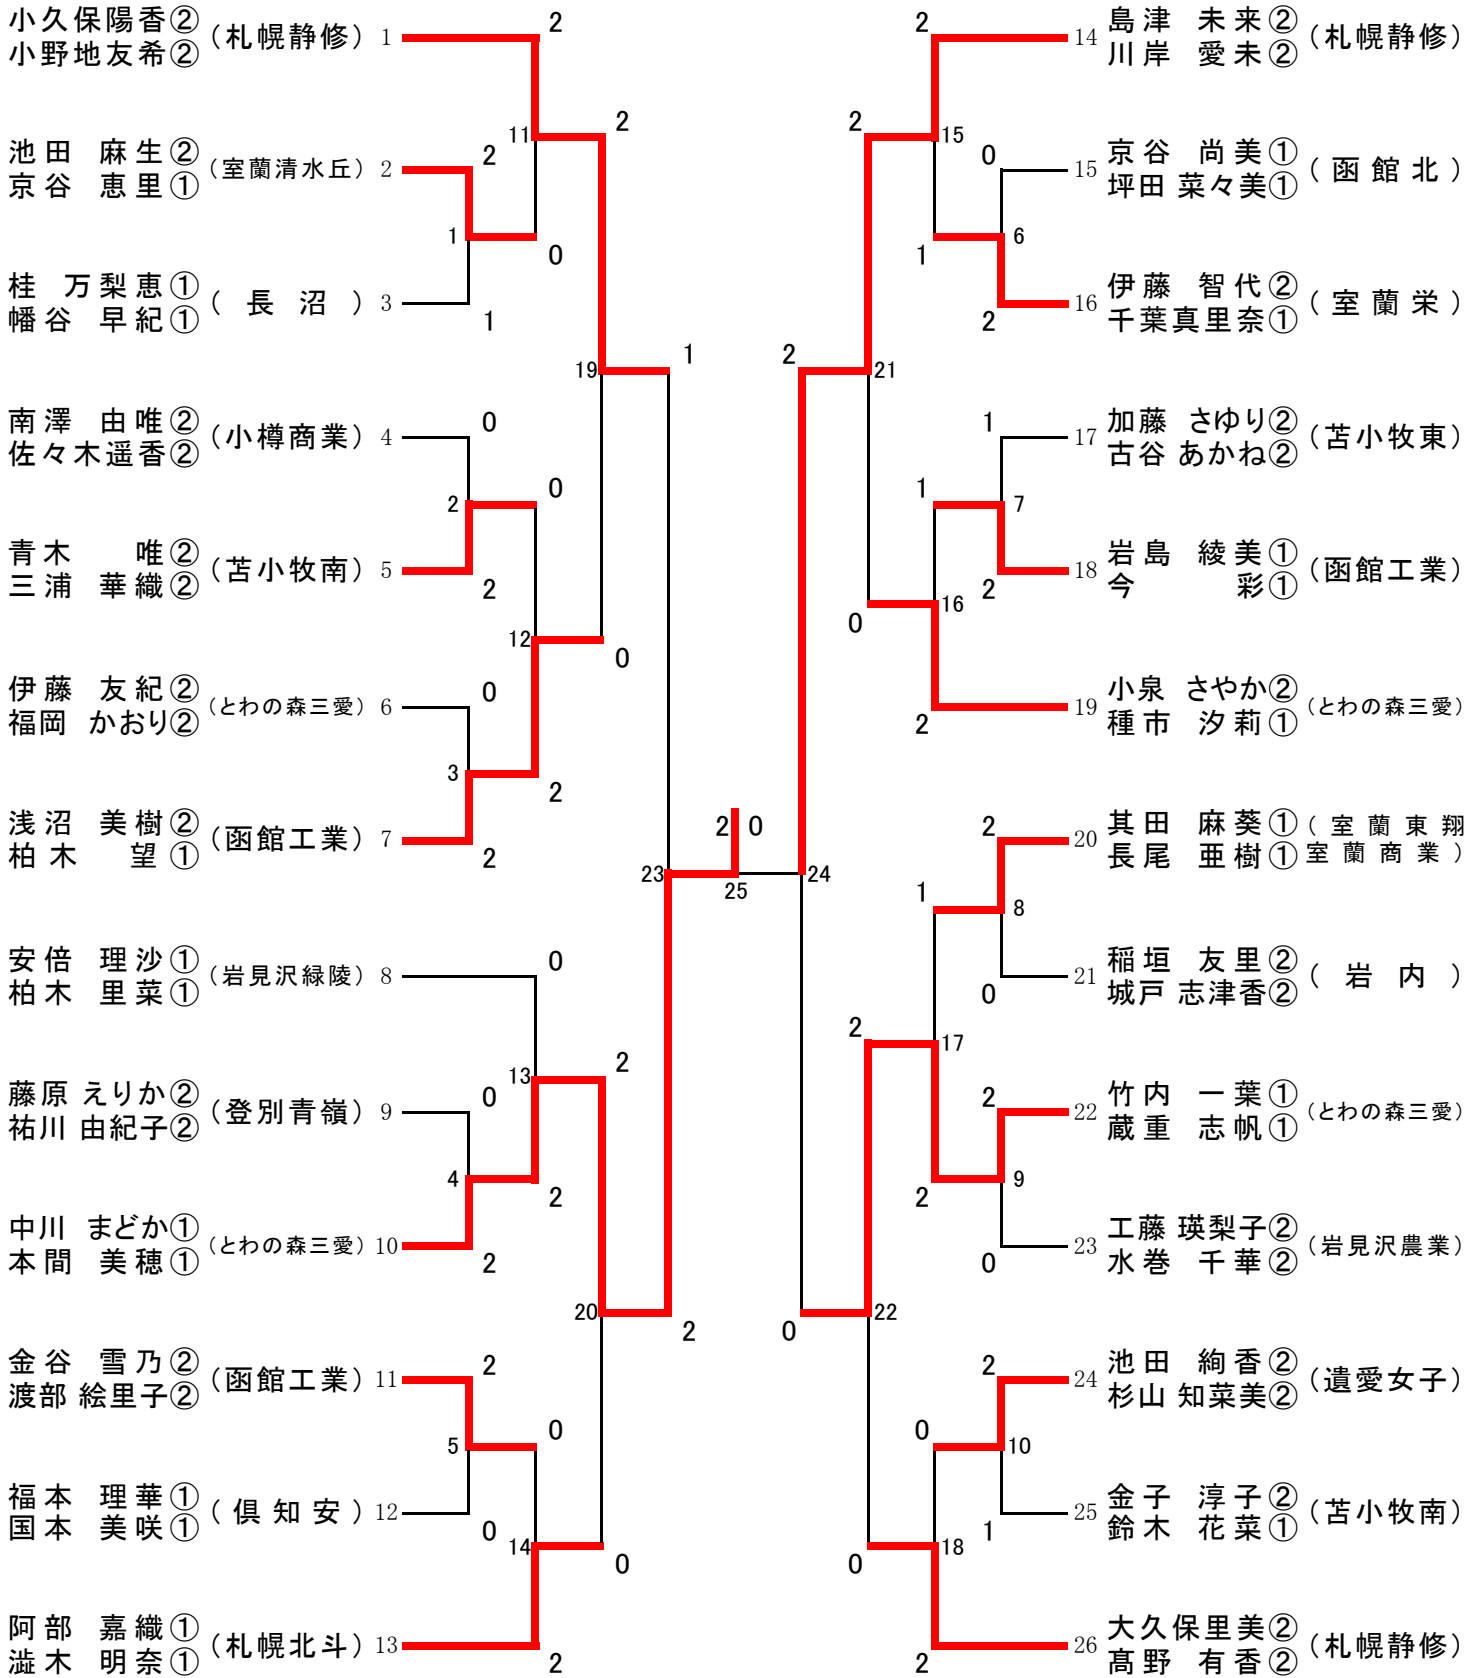

女子ダブルス (GD)

大会結果報告

大会名		第39回 北海道高等学校新人バドミントン大会 兼 第35回記念全国高等学校選抜バドミントン大会 北海道予選会					
日時	平成19年1月19日(金)		主催	北海道バドミントン協会・北海道高等学校体育連盟			
種目	女子ダブルス(GD) 1回戦		会場	室蘭市体育館			
試合番号	勝ち選手	所属	スコア		負け選手	所属	
GD 1	池田 麻生② 京谷 恵里①	(室蘭清水丘)	2	22-20 12-21 21-13	1	桂 万梨恵① 幡谷 早紀①	(長沼)
GD 2	青木 唯② 三浦 華織②	(苫小牧南)	2	21-15 21-7 -	0	南澤 由唯② 佐々木遥香②	(小樽商業)
GD 3	浅沼 美樹② 柏木 望①	(函館工業)	2	21-9 21-7 -	0	伊藤 友紀② 福岡 かおり②	(とわの森三愛)
GD 4	中川 まどか① 本間 美穂①	(とわの森三愛)	2	21-4 21-12 -	0	藤原 えりか② 祐川 由紀子②	(登別青嶺)
GD 5	金谷 雪乃② 渡部 絵里子②	(函館工業)	2	21-15 21-12 -	0	福本 理華① 国本 美咲①	(倶知安)
GD 6	伊藤 智代② 千葉真里奈①	(室蘭栄)	2	21-12 21-15 -	0	京谷 尚美① 坪田 菜々美①	(函館北)
GD 7	岩島 綾美① 今 彩①	(函館工業)	2	21-19 19-21 21-19	1	加藤 さゆり② 古谷 あかね②	(苫小牧東)
GD 8	其田 麻葵① 長尾 亜樹①	室蘭東翔室蘭商業	2	21-13 21-9 -	0	稲垣 友里② 城戸 志津香②	(岩内)
GD 9	竹内 一葉① 蔵重 志帆①	(とわの森三愛)	2	21-12 21-16 -	0	工藤 瑛梨子② 水巻 千華②	(岩見沢農業)
GD10	池田 絢香② 杉山 知菜美②	(遺愛女子)	2	21-15 18-21 21-13	1	金子 淳子② 鈴木 花菜①	(苫小牧南)

大会結果報告

大会名		第39回 北海道高等学校新人バドミントン大会 兼 第35回記念全国高等学校選抜バドミントン大会南北海道予選会					
日時	平成19年1月19日(金)		主催	北海道バドミントン協会・北海道高等学校体育連盟			
種目	女子ダブルス(GD) 1回戦		会場	室蘭市体育館			
試合番号	勝ち選手	所属	スコア		負け選手	所属	
GD11	小久保陽香② 小野地友希②	(札幌静修)	2	21-10 21-9	0	池田 麻生② 京谷 恵里①	(室蘭清水丘)
GD12	浅沼 美樹② 柏木 望①	(函館工業)	2	21-19 21-18 -	0	青木 唯② 三浦 華織②	(苫小牧南)
GD13	中川 まどか① 本間 美穂①	(とわの森三愛)	2	21-6 21-10 -	0	安倍 理沙① 柏木 里菜①	(岩見沢緑陵)
GD14	阿部 嘉織① 澁木 明奈①	(札幌北斗)	2	21-18 21-17 -	0	金谷 雪乃② 渡部 絵里子②	(函館工業)
GD15	島津 未来② 川岸 愛未②	(札幌静修)	2	16-21 21-16 21-14	1	伊藤 智代② 千葉真里奈①	(室蘭栄)
GD16	小泉 さやか② 種市 汐莉①	(とわの森三愛)	2	21-15 19-21 21-10	1	岩島 綾美① 今 彩①	(函館工業)
GD17	竹内 一葉① 蔵重 志帆①	(とわの森三愛)	2	21-14 20-22 21-19	1	其田 麻葵① 長尾 亜樹①	(室蘭東翔室蘭商業)
GD18	大久保里美② 高野 有香②	(札幌静修)	2	21-6 21-8 -	0	池田 絢香② 杉山 知菜美②	(遺愛女子)
GD19	小久保陽香② 小野地友希②	(札幌静修)	2	21-14 21-14 -	0	浅沼 美樹② 柏木 望①	(函館工業)
GD20	中川 まどか① 本間 美穂①	(とわの森三愛)	2	21-12 21-14 -	0	阿部 嘉織① 澁木 明奈①	(札幌北斗)
GD21	島津 未来② 川岸 愛未②	(札幌静修)	2	21-17 21-14 -	0	小泉 さやか② 種市 汐莉①	(とわの森三愛)
GD22	竹内 一葉① 蔵重 志帆①	(とわの森三愛)	2	21-16 21-14 -	0	大久保里美② 高野 有香②	(札幌静修)