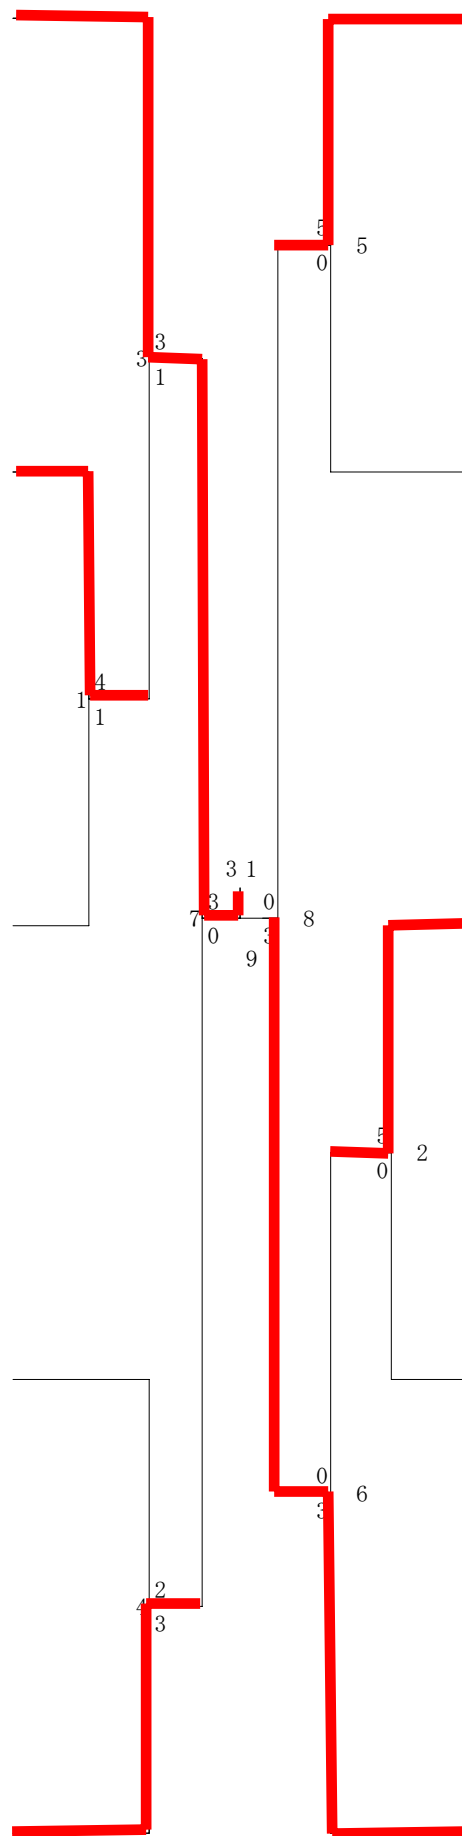

高体連（団体）（18-05-29実施） 男子

001 岩見沢緑陵高校

006 駒沢高校

002 岩見沢東高校

007 月形高校

003 夕張高校

008 岩見沢西高校

004 長沼高校

009 美唄高校

005 栗山高校

010 岩見沢農業高校

高体連（団体）（18-05-29実施） 女子

高体連（個人）（18-05-30実施） 男子ダブルス

高体連（個人）（18-05-30実施） 女子ダブルス

高体連（個人）（18-05-30実施） 男子シングルス

高体連（個人）（18-05-30実施） 女子シングル