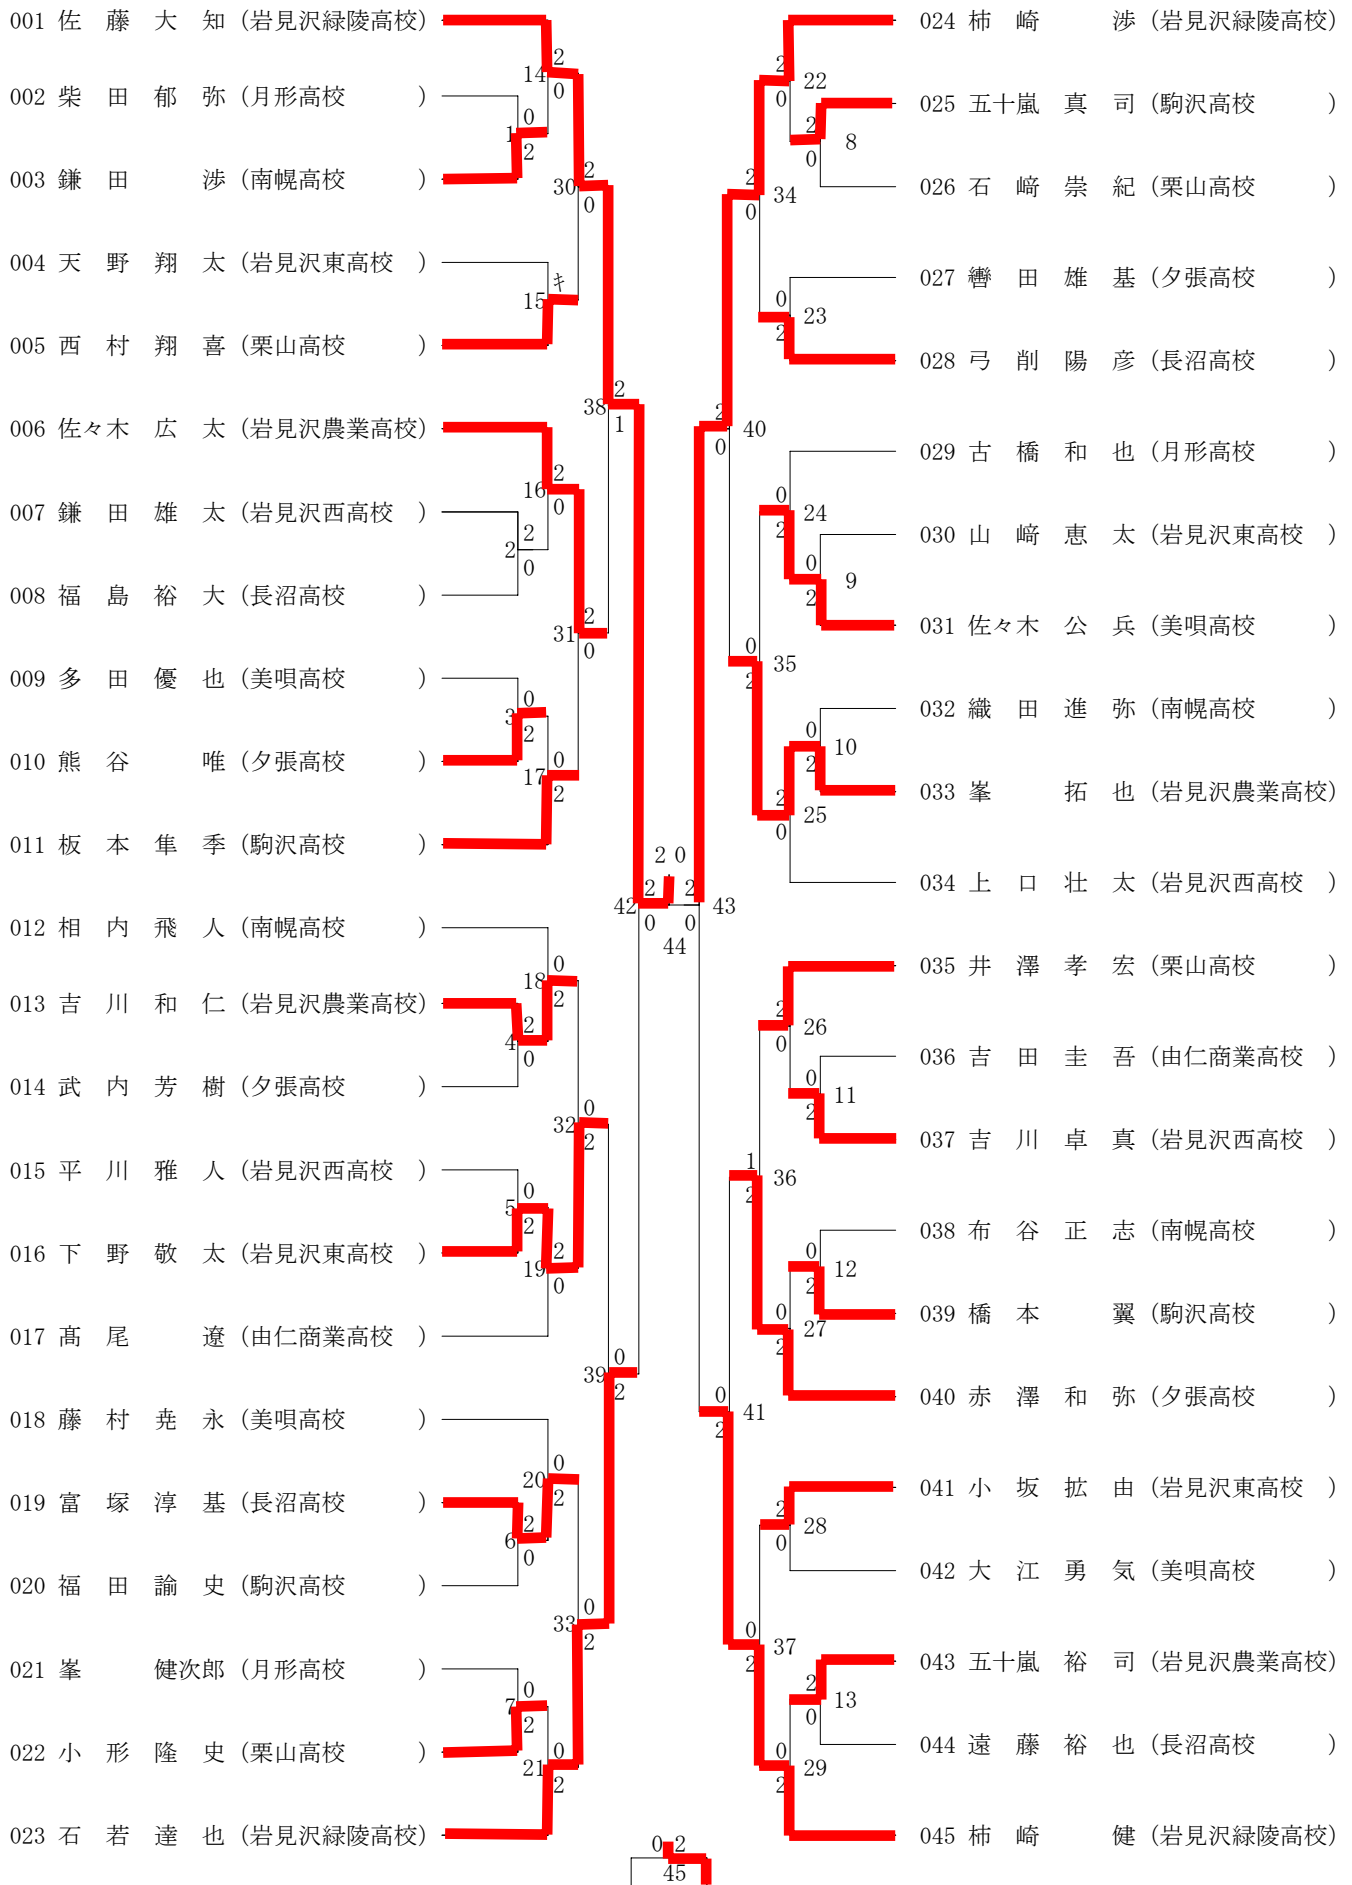

高体連（団体）（18-05-29実施） 男子

001 岩見沢緑陵高校

006 駒沢高校

002 岩見沢東高校

007 月形高校

003 夕張高校

008 岩見沢西高校

004 長沼高校

009 美唄高校

005 栗山高校

010 岩見沢農業高校

高体連（団体）（18-05-29実施） 女子

高体連（個人）（18-05-30実施） 男子ダブルス

高体連（個人）（18-05-30実施） 女子ダブルス

高体連（個人）（18-05-30実施） 男子シングルス

高体連（個人）（18-05-30実施） 女子シングル