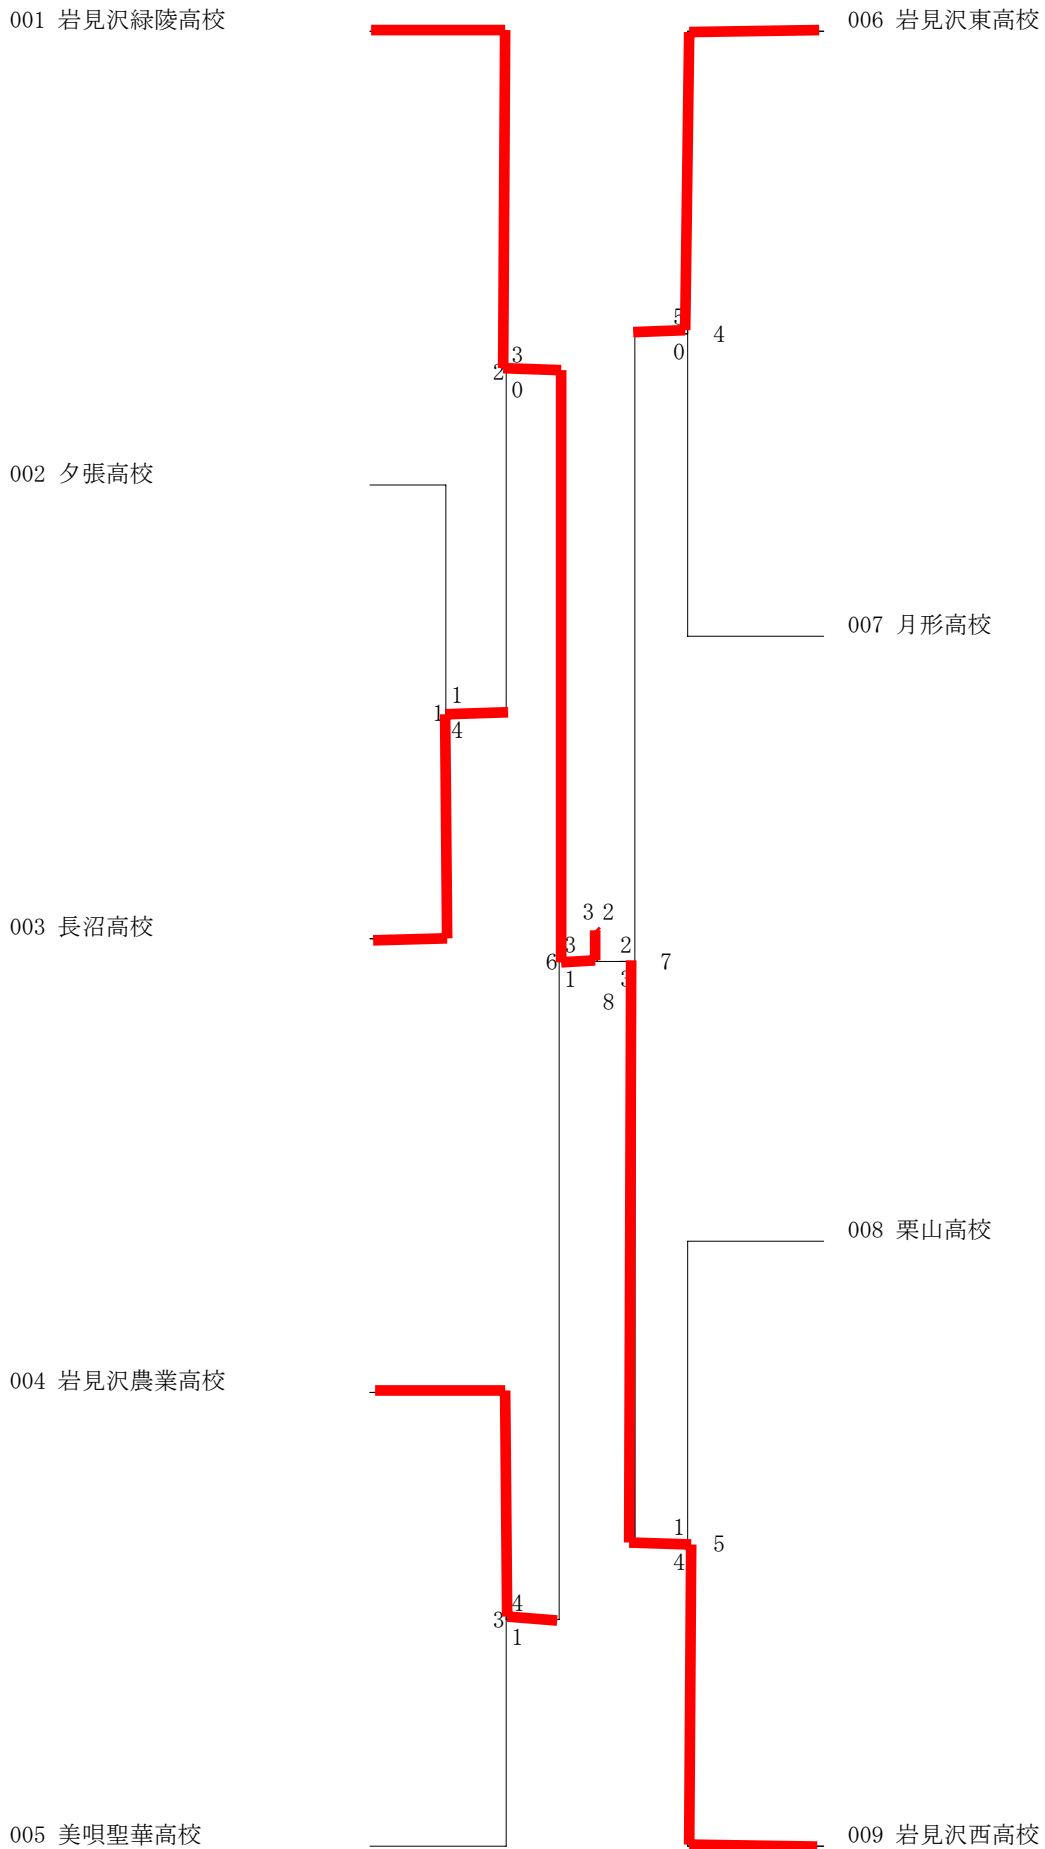

高体連（団体）（18-05-29実施） 男子

001 岩見沢緑陵高校

006 駒沢高校

002 岩見沢東高校

007 月形高校

003 夕張高校

008 岩見沢西高校

004 長沼高校

009 美唄高校

005 栗山高校

010 岩見沢農業高校

高体連（団体）（18-05-29実施） 女子

高体連（個人）（18-05-30実施） 男子ダブルス

高体連（個人）（18-05-30実施） 女子ダブルス

高体連（個人）（18-05-30実施） 男子シングルス

高体連（個人）（18-05-30実施） 女子シングル