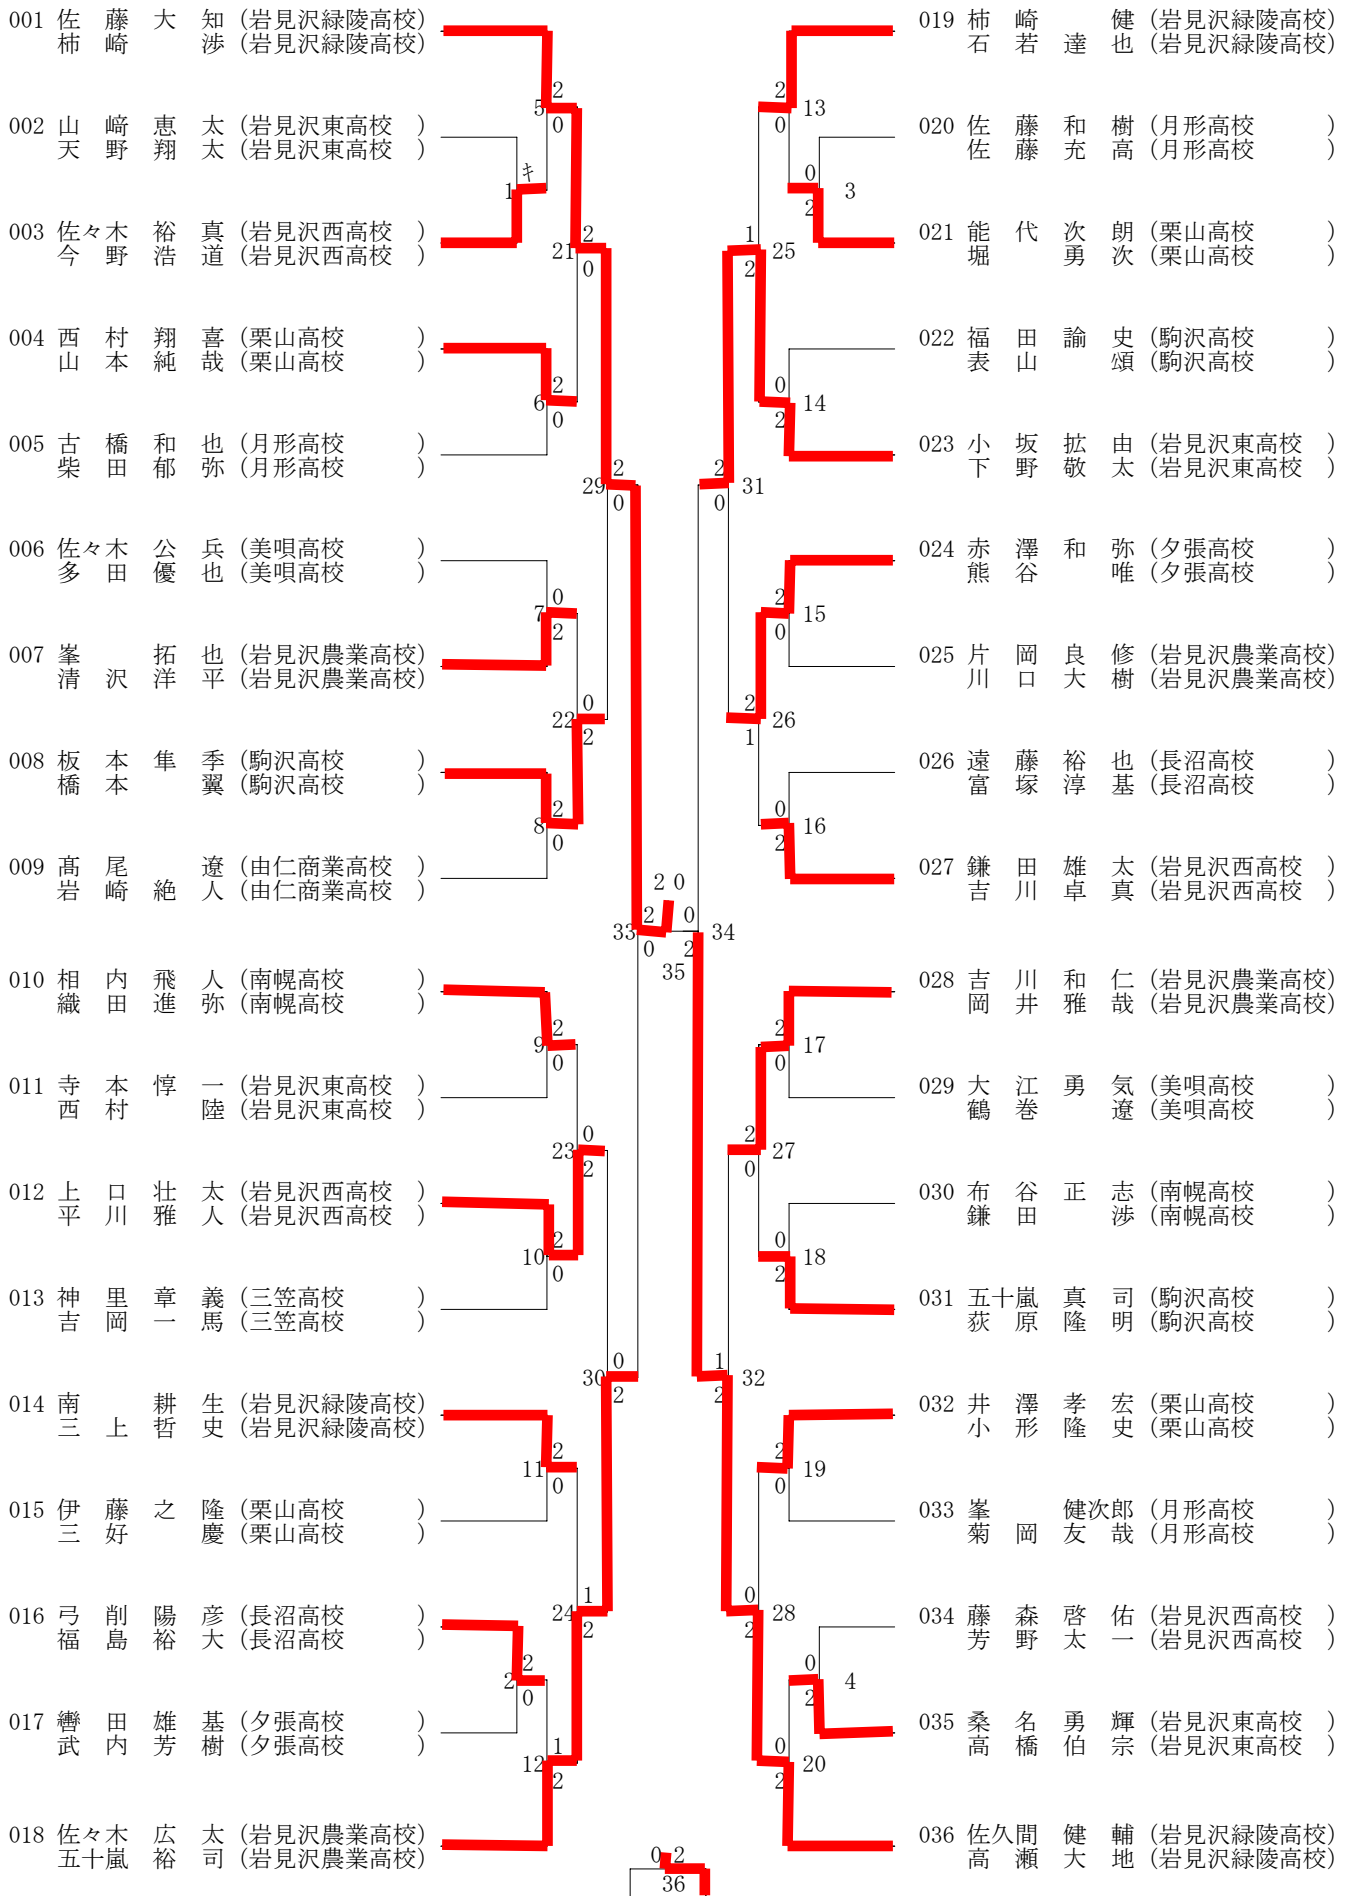

009 美唄高校

005 栗山高校

010 岩見沢農業高校

高体連（団体）（18-05-29実施） 女子

高体連（個人）（18-05-30実施） 男子ダブルス

高体連（個人）（18-05-30実施） 女子ダブルス

高体連（個人）（18-05-30実施） 男子シングルス

高体連（個人）（18-05-30実施） 女子シングル