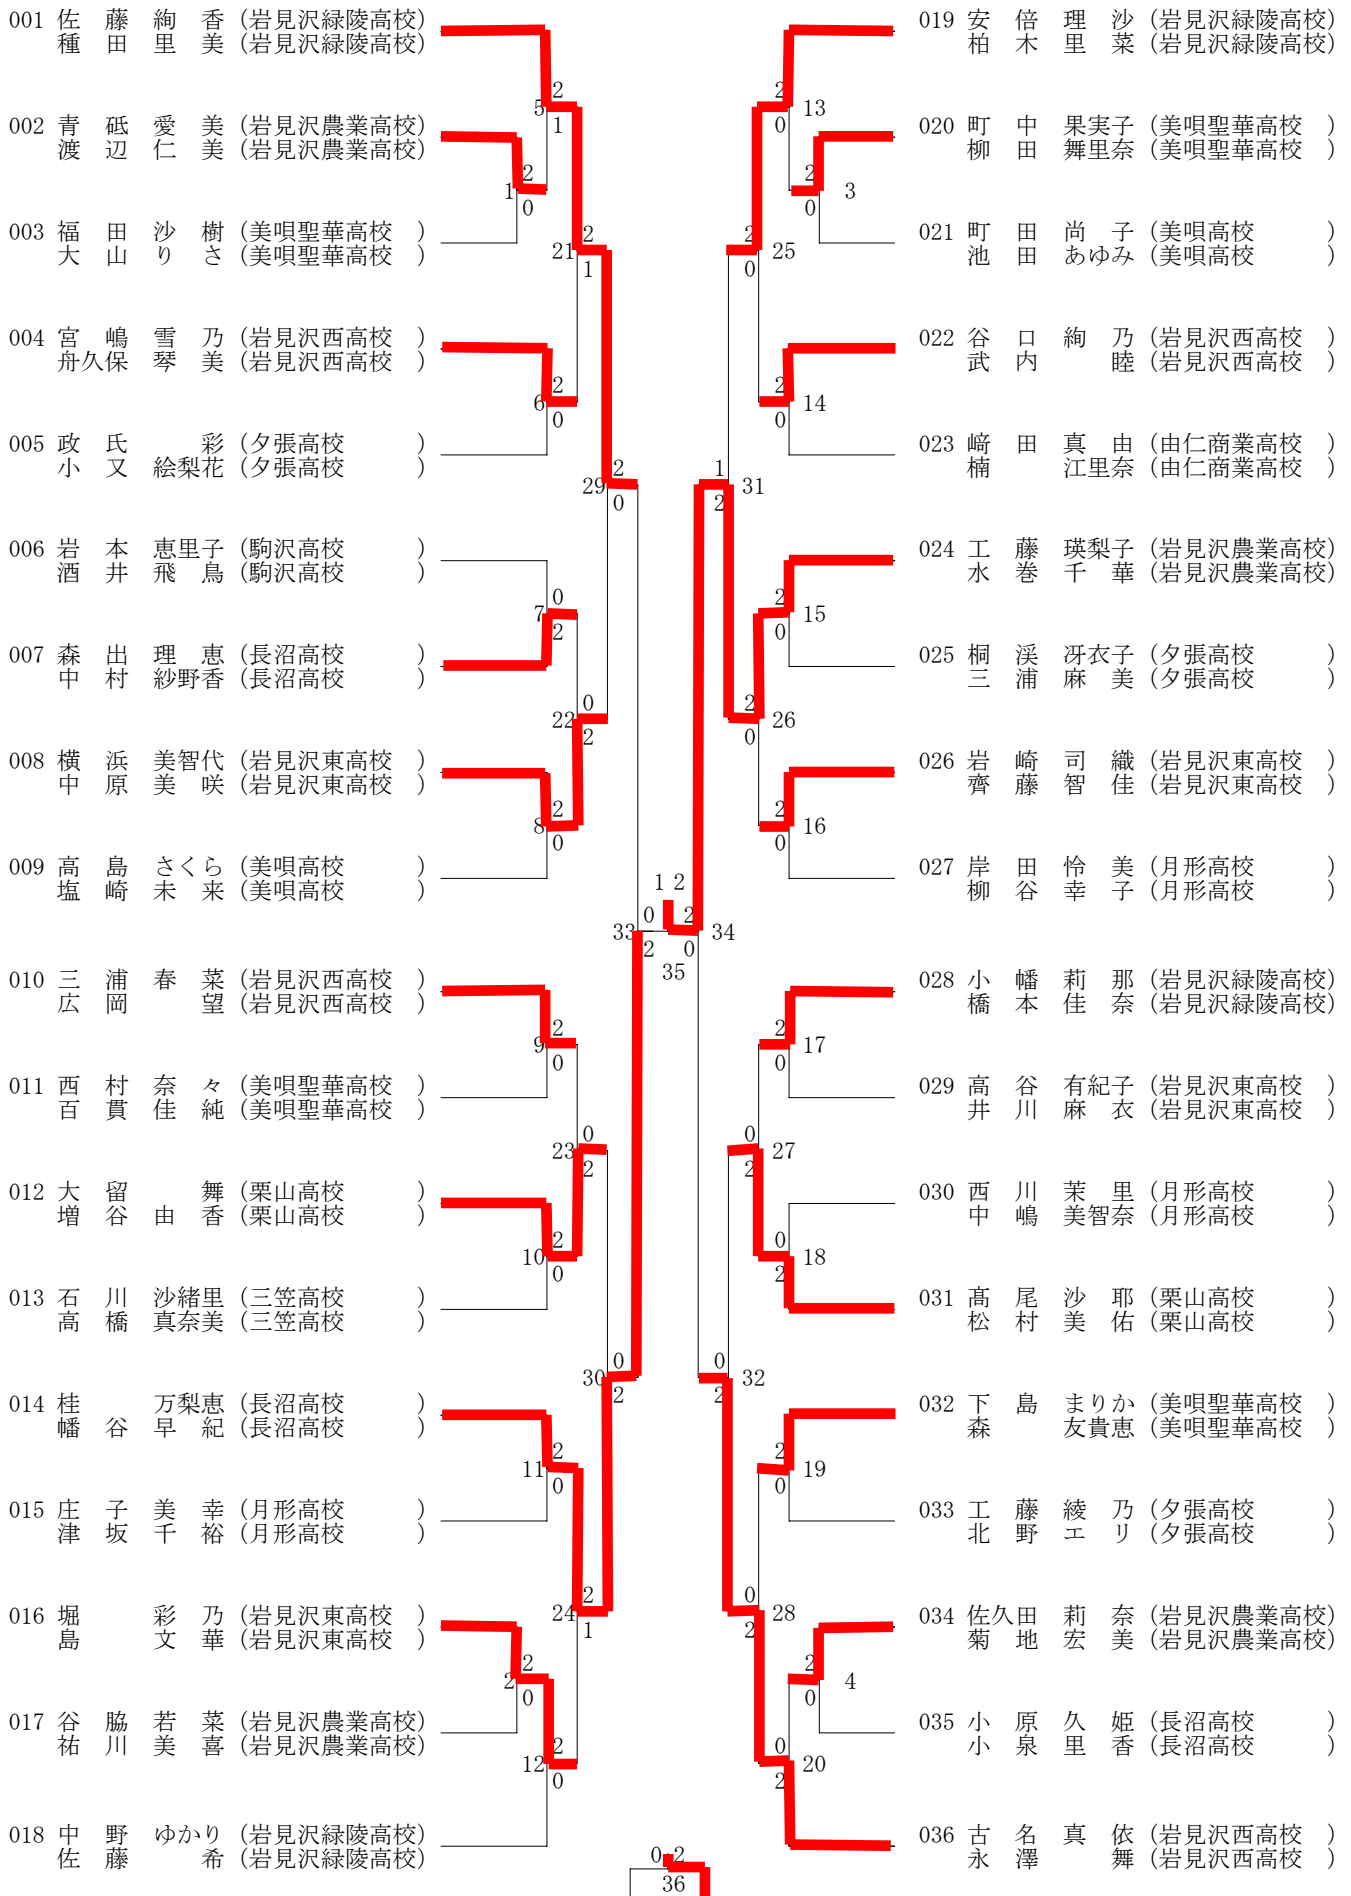

高体連（団体）（18-05-29実施） 男子

001 岩見沢緑陵高校

006 駒沢高校

002 岩見沢東高校

007 月形高校

003 夕張高校

008 岩見沢西高校

004 長沼高校

009 美唄高校

005 栗山高校

010 岩見沢農業高校

高体連（団体）（18-05-29実施） 女子

高体連（個人）（18-05-30実施） 男子ダブルス

高体連（個人）（18-05-30実施） 女子ダブルス

高体連（個人）（18-05-30実施） 男子シングルス

高体連（個人）（18-05-30実施） 女子シングル