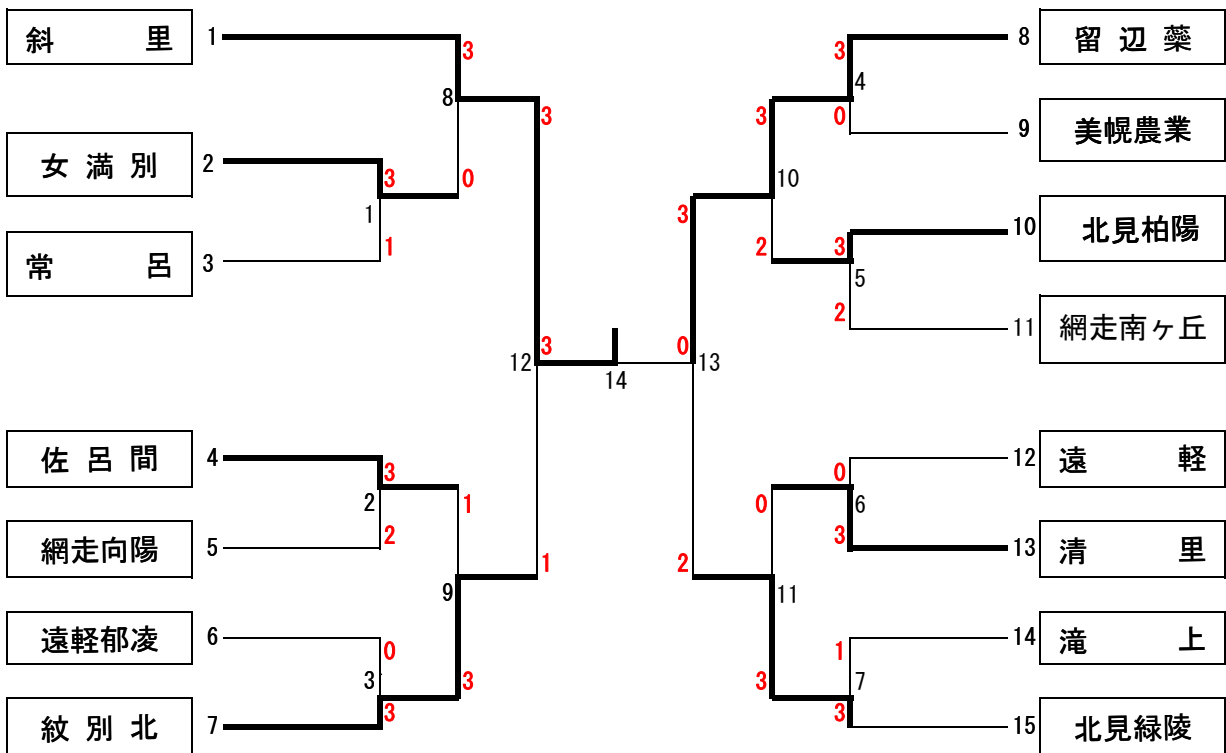

### 男子団体

### 女子団体

# 男子ダブルス

# 女子ダブルス

佐藤 絢香 (南ヶ丘) 諸岡 真希 (佐呂間)  
 吉川 加菜 (南ヶ丘) 大川 しおり (佐呂間)