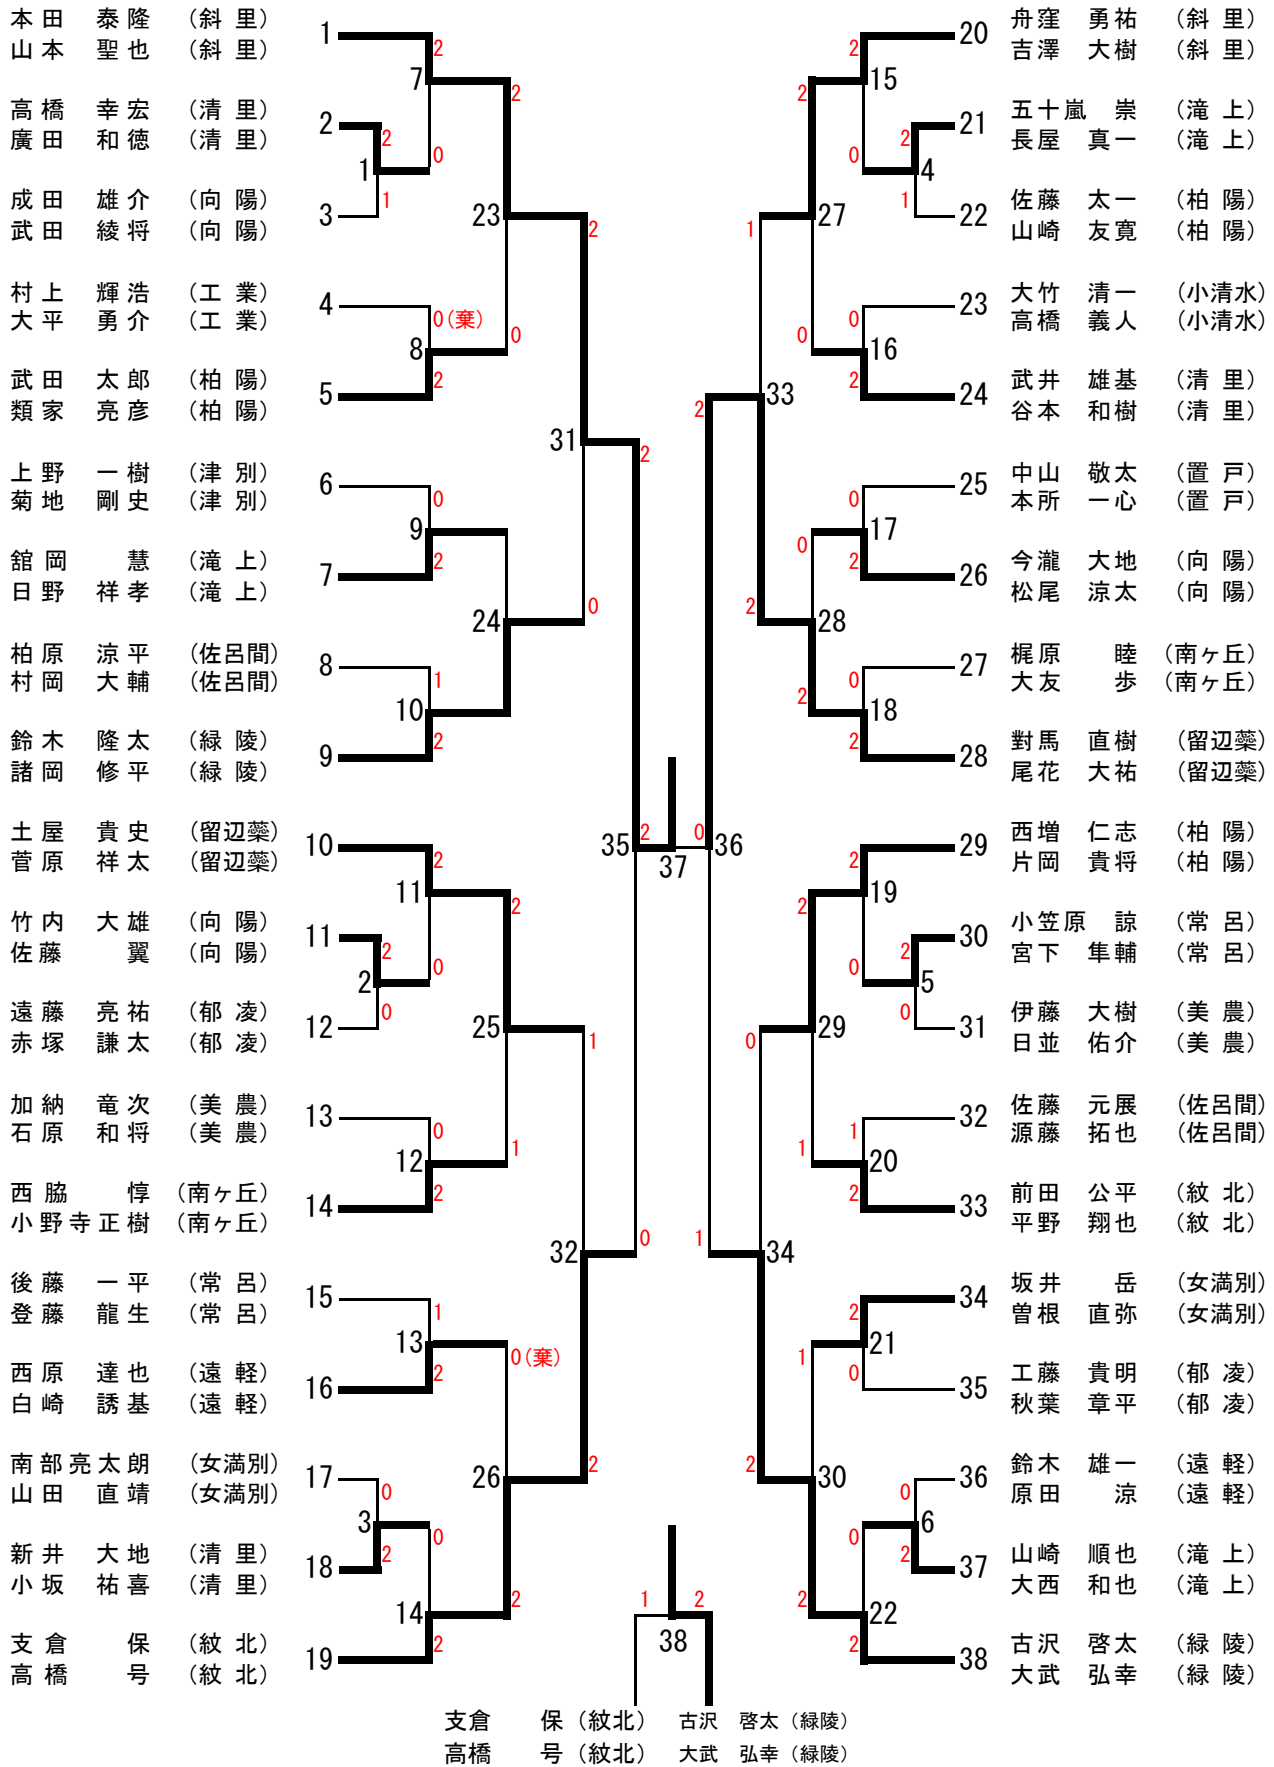

### 男子団体

### 女子団体

# 男子ダブルス

# 女子ダブルス

佐藤 絢香 (南ヶ丘) 諸岡 真希 (佐呂間)  
 吉川 加菜 (南ヶ丘) 大川 しおり (佐呂間)