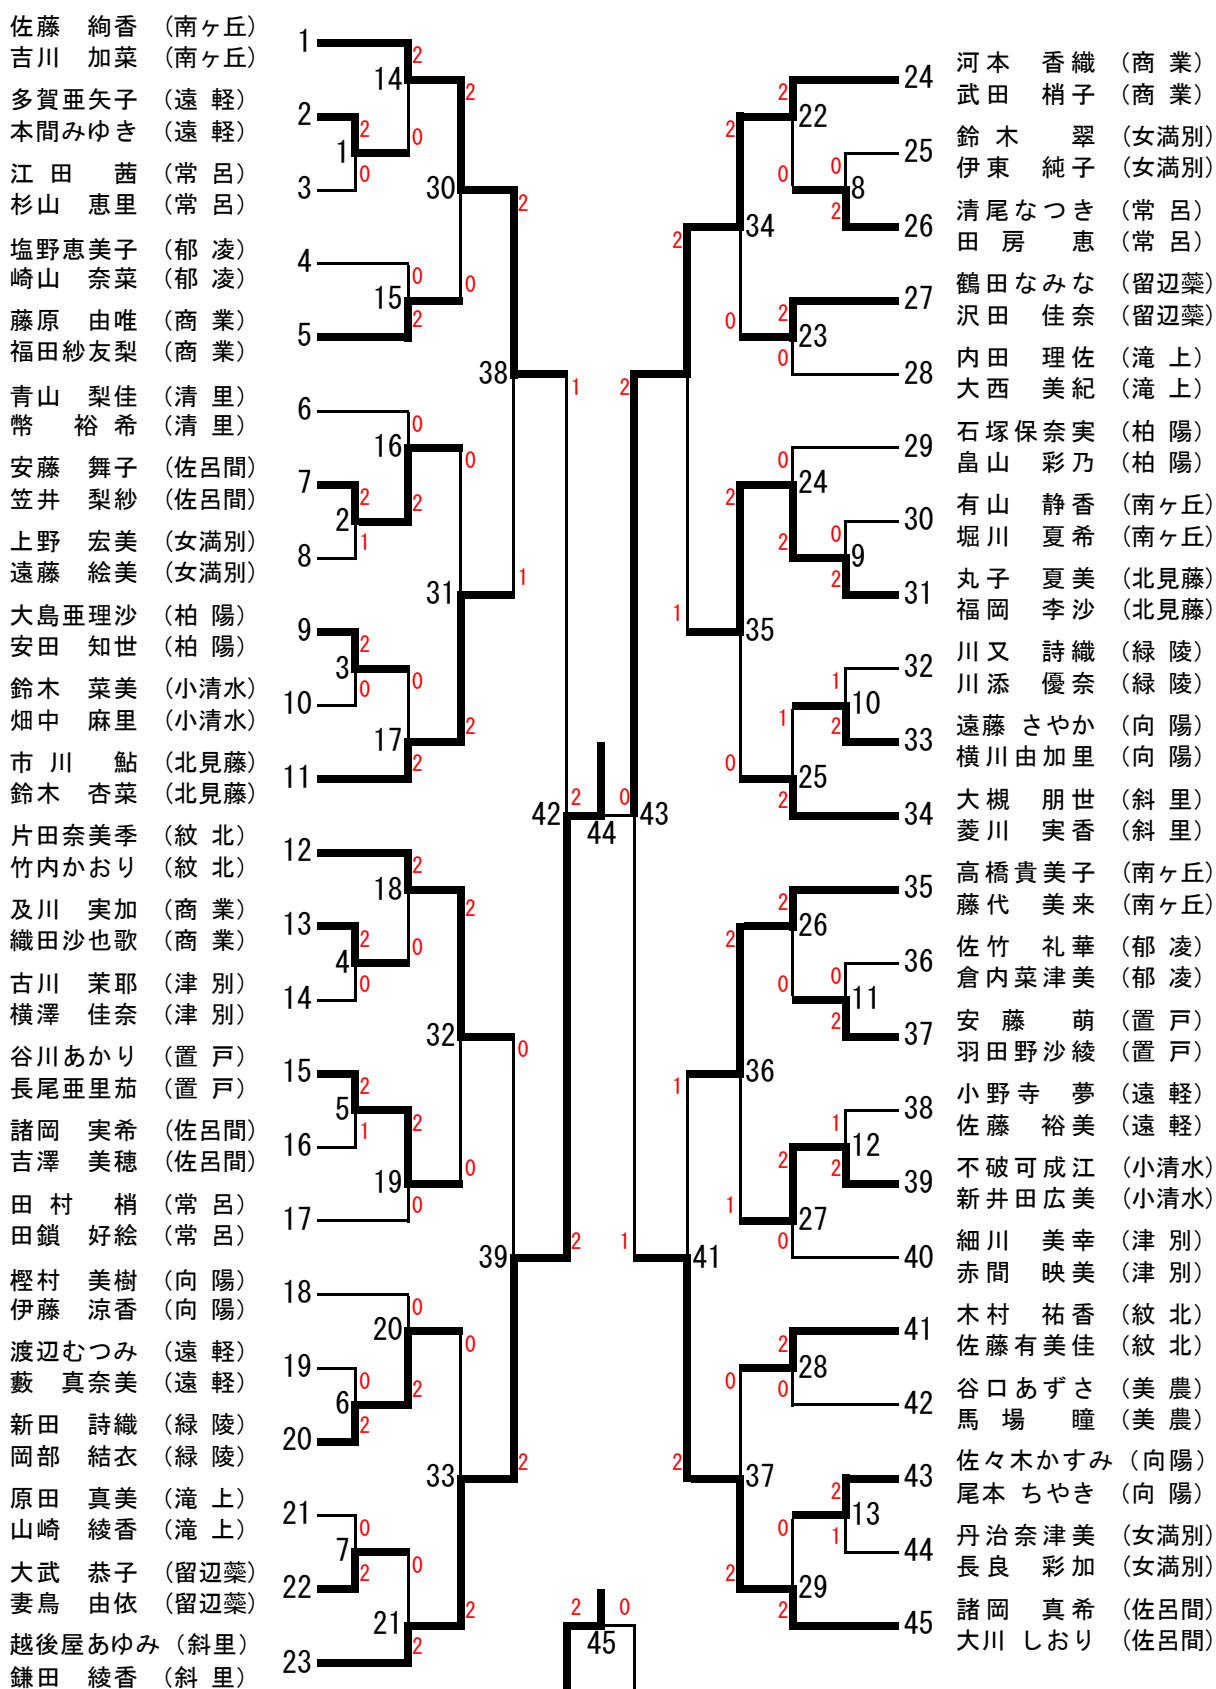

### 男子団体

### 女子団体

# 男子ダブルス

# 女子ダブルス

佐藤 絢香 (南ヶ丘) 諸岡 真希 (佐呂間)  
 吉川 加菜 (南ヶ丘) 大川 しおり (佐呂間)